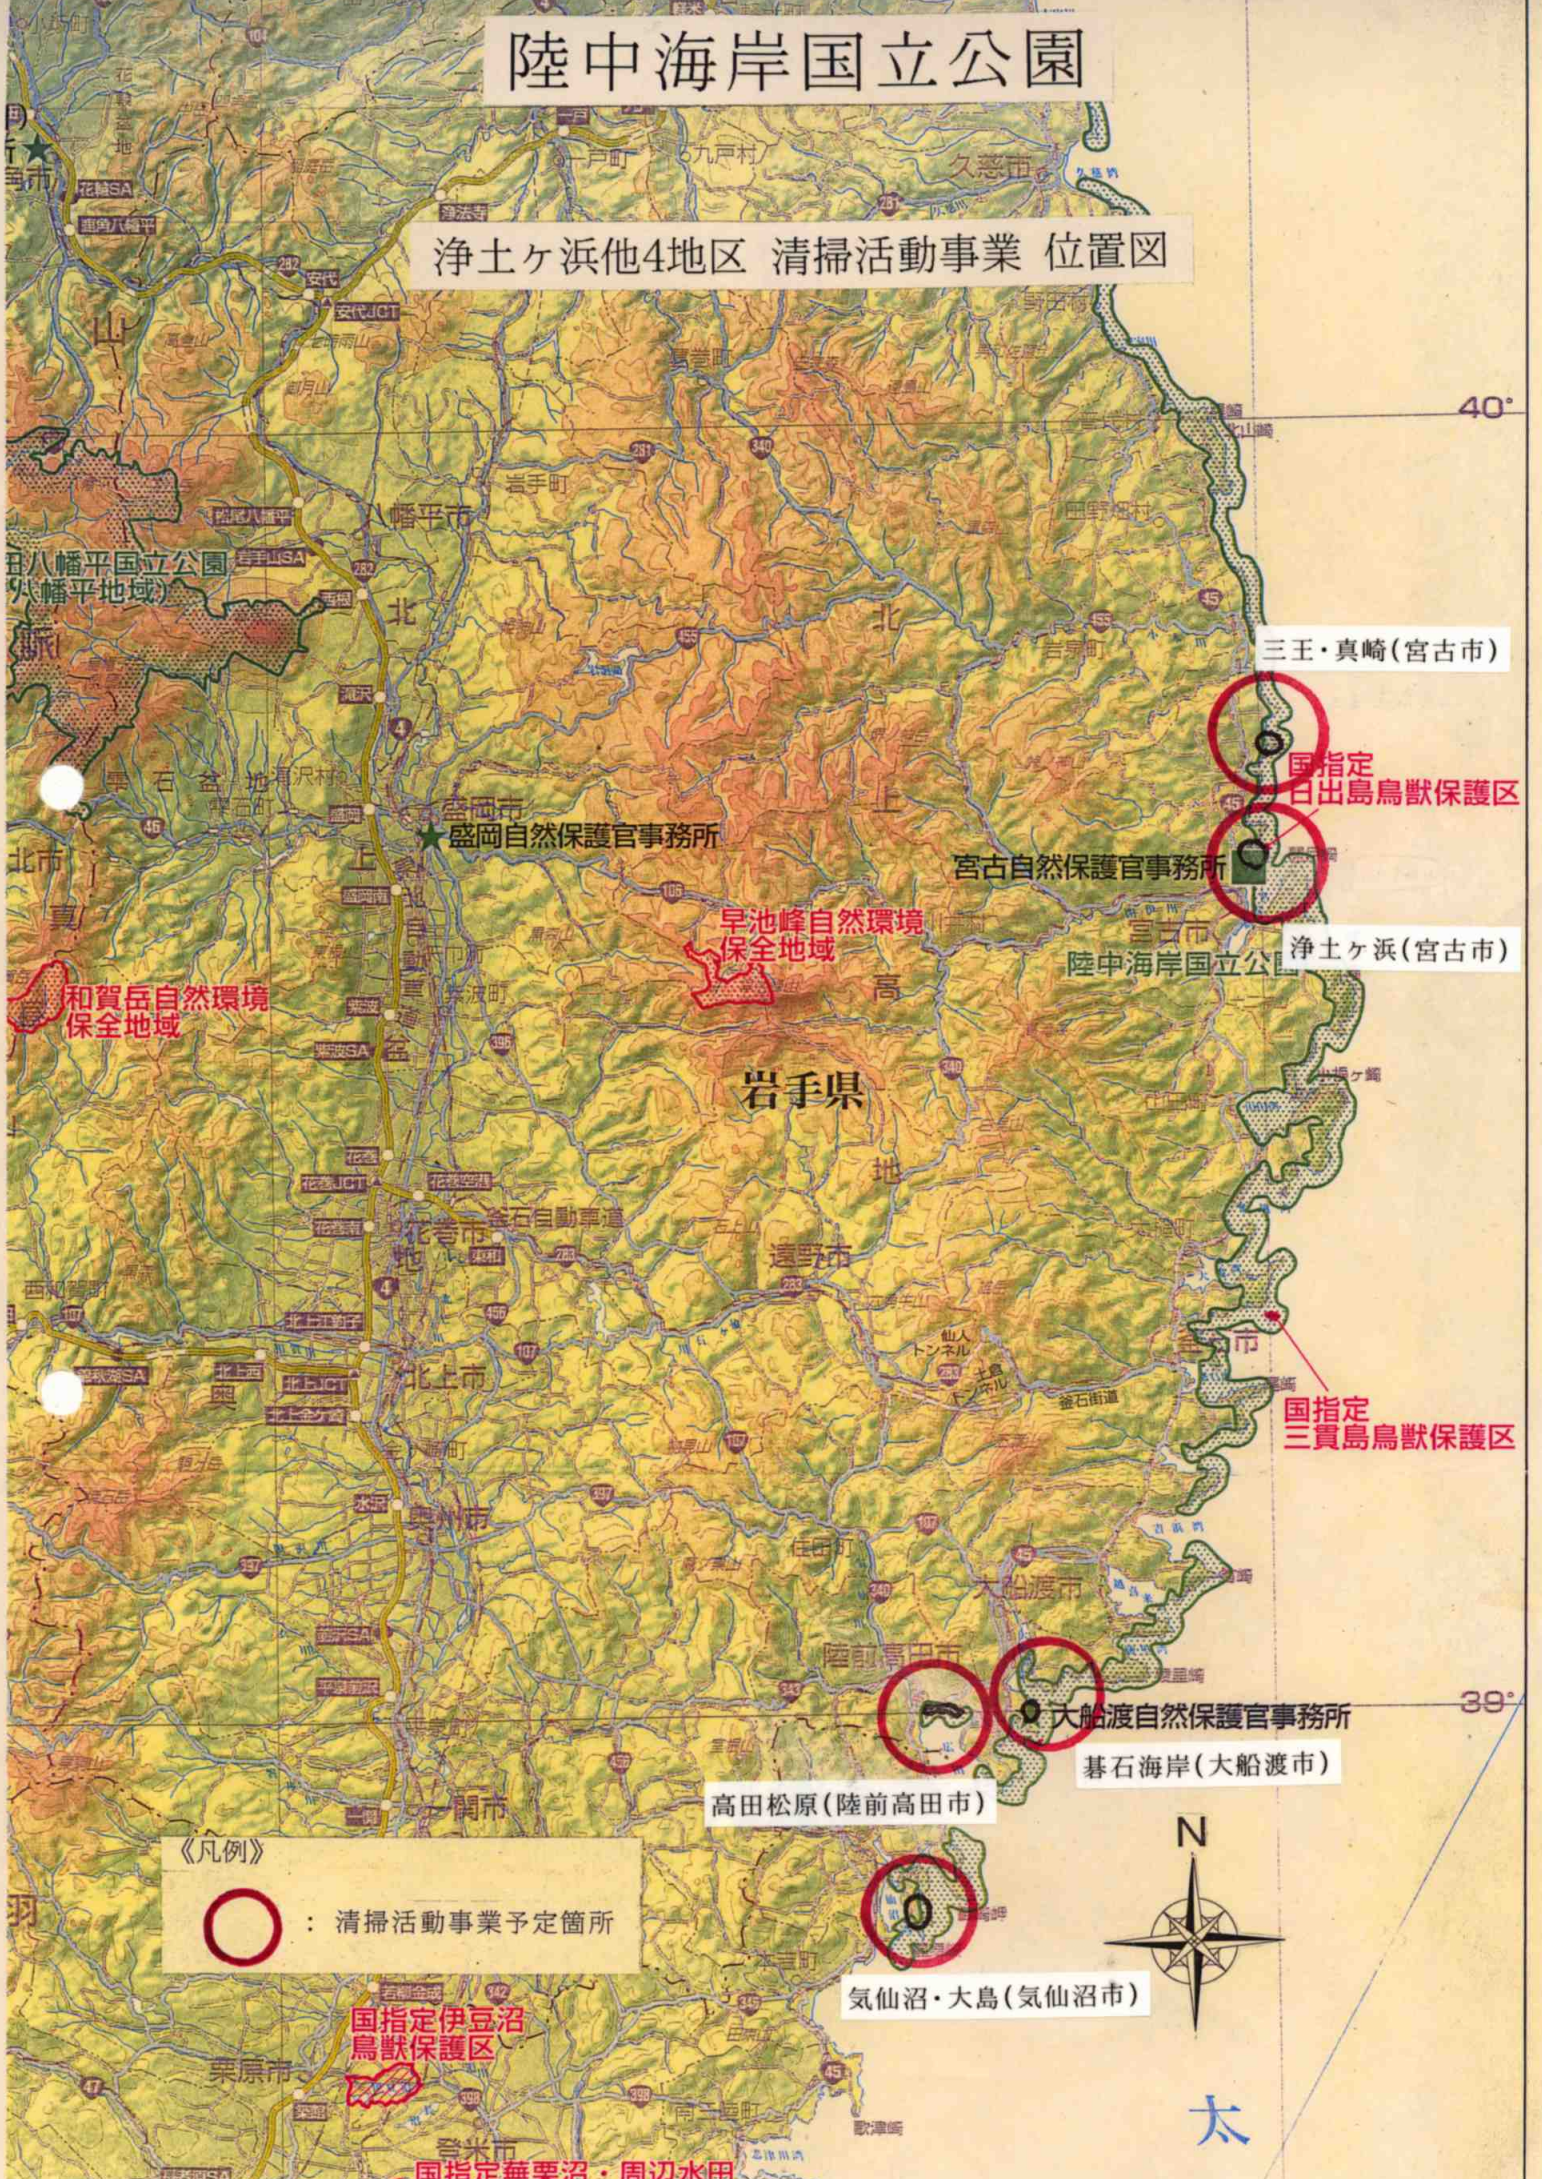

# 陸中海岸国立公園

## 浄土ヶ浜他4地区 清掃活動事業 位置図

三王・真崎(宮古市)

国指定  
日出島鳥獣保護区

浄土ヶ浜(宮古市)

国指定  
三貫島鳥獣保護区

宮古自然保護官事務所

岩手県

大船渡自然保護官事務所  
基石海岸(大船渡市)

高田松原(陸前高田市)

気仙沼・大島(気仙沼市)

《凡例》

○ : 清掃活動事業予定箇所

国指定伊豆沼  
鳥獣保護区

国指定蕪栗沼・周辺水田

太