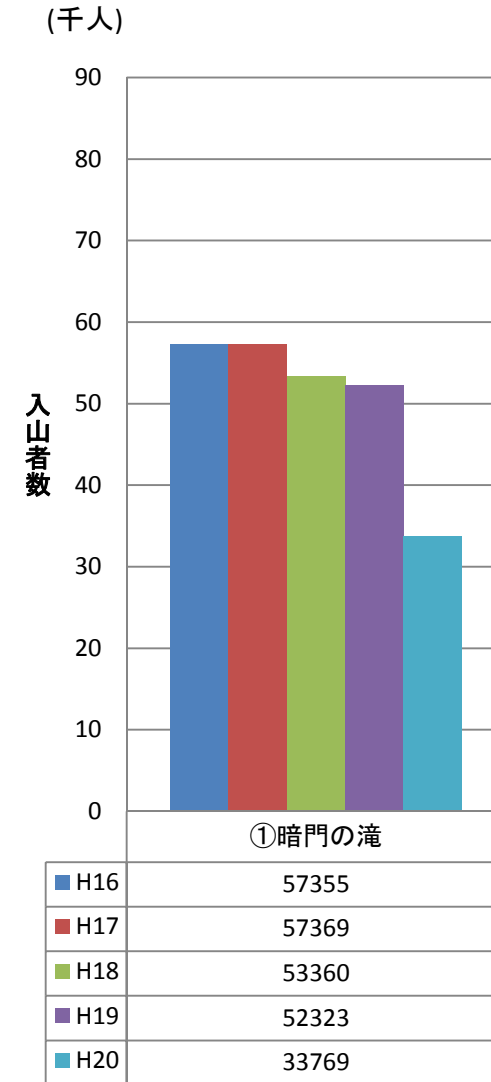

白神山地世界遺産地域入山者数の五年間の推移

別添資料 3-①
東北地方環境事務所

白神山地世界遺産地域入山者数の五年間の推移

別添資料 3-②
東北地方環境事務所