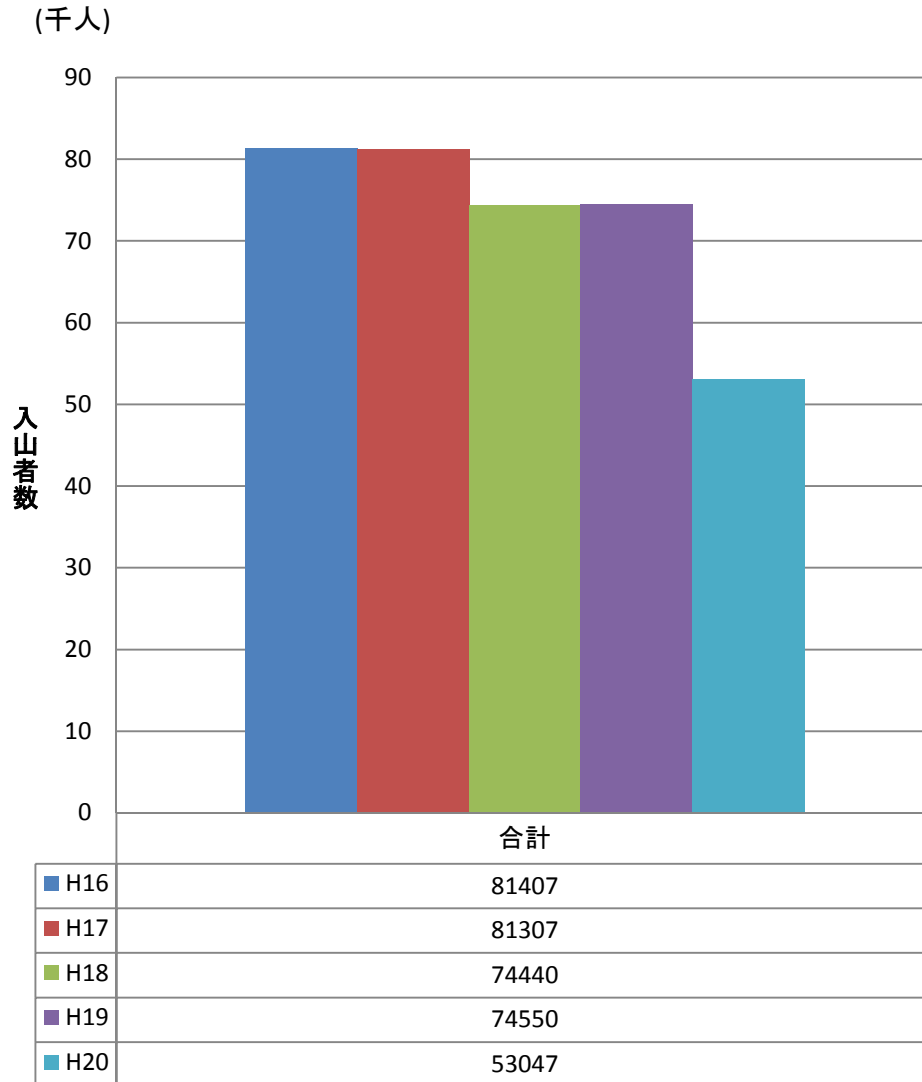

白神山地世界遺産地域入山者数の五年間の推移

別添資料 3-①
東北地方環境事務所

白神山地世界遺産地域入山者数の五年間の推移

別添資料 3-②
東北地方環境事務所