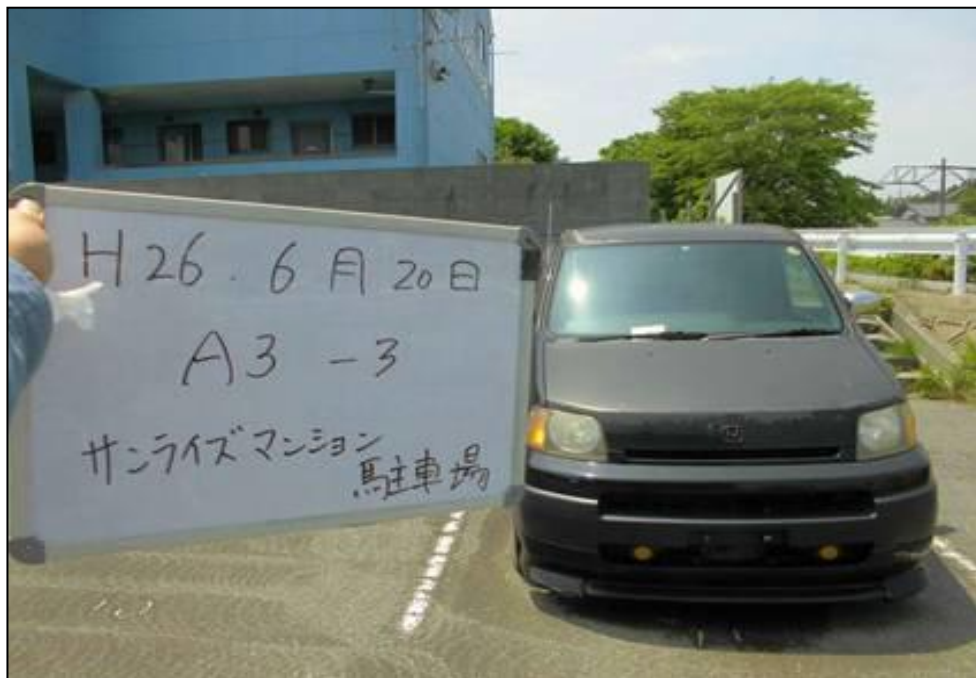

檜葉町内放置自動車写真

個別番号	A3-3	種類	普通車
メーカー・モデル	ホンダ S-MX	ボディーカラー	ブラック
登録番号	不明	放置されている 公共施設名称	サンライズマンション 駐車場
車台番号	不明