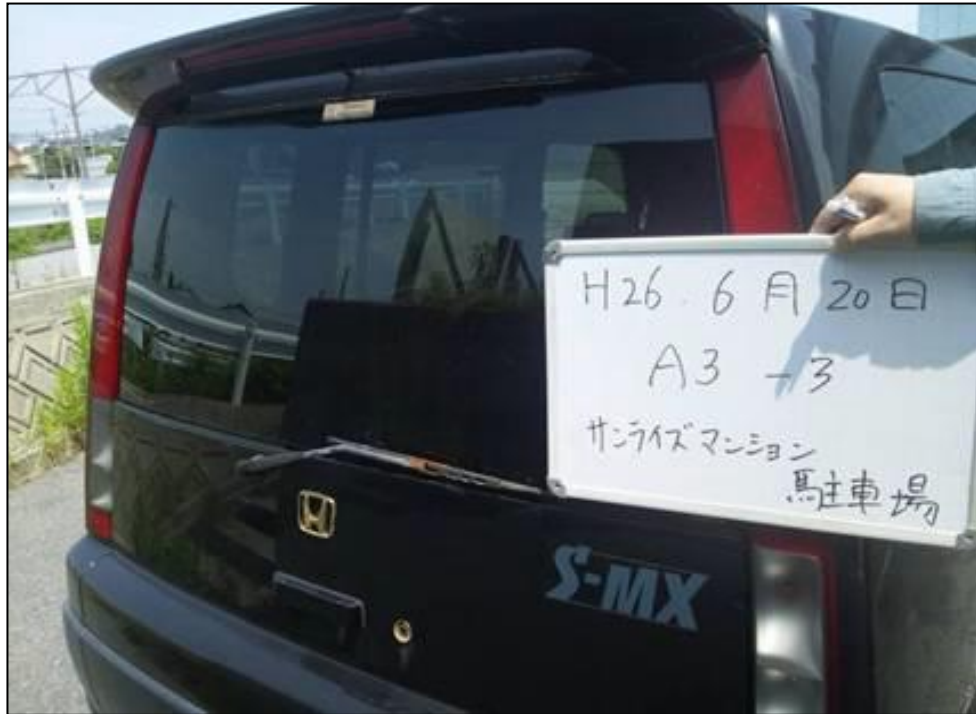

檜葉町内放置自動車写真

個別番号	A3-3	種類	普通車
メーカー・モデル	ホンダ S-MX	ボディーカラー	ブラック
登録番号	不明	放置されている 公共施設名称	サンライズマンション 駐車場
車台番号	不明