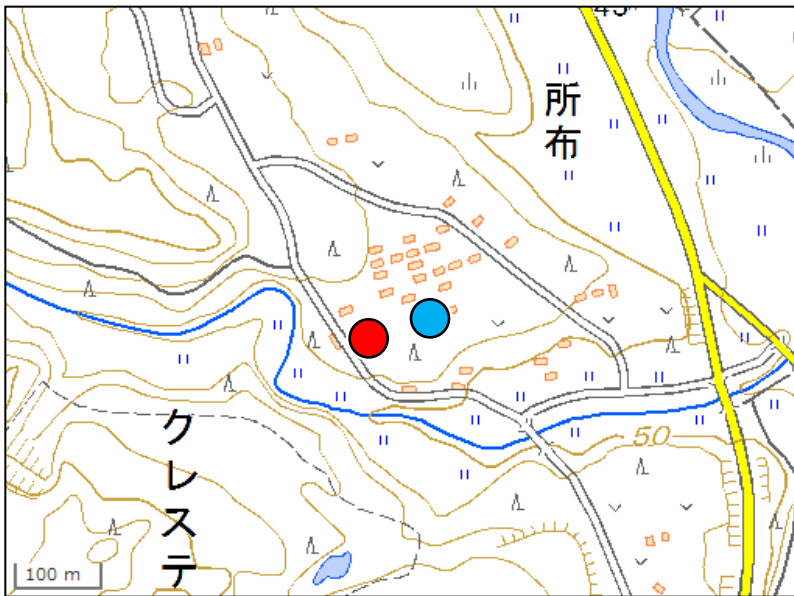

檜葉町内放置自動車位置図

地理院地図

GSI Maps

檜葉町内放置自動車詳細図

- A2-2
- A2-3
- A2-4
- 浄光東団地

- A3-1
- ガソリンスタンド内
- A3-2
- A3-3
- サンライズマンション
- 駐車場

- A4-1
- A4-2
- 南小学校付近

檜葉町内放置自動車詳細図

- A4-4
前原研下
- A4-5
山田岡地区集会場

- B2-1
旭ヶ丘地区集会場
- B2-2
所布(旭ヶ丘地内)

- B2-3
大谷上ノ原

檜葉町内放置自動車詳細図

B3-4
木戸川南側
(公道)

B4-1
B4-2
B4-3
B4-4
B4-5
B4-6
上小埸道路脇
(上小埸中嶋)

● B4-7
佐野団地
● B4-8
● B4-9
● B4-12
● B4-14
後沢団地