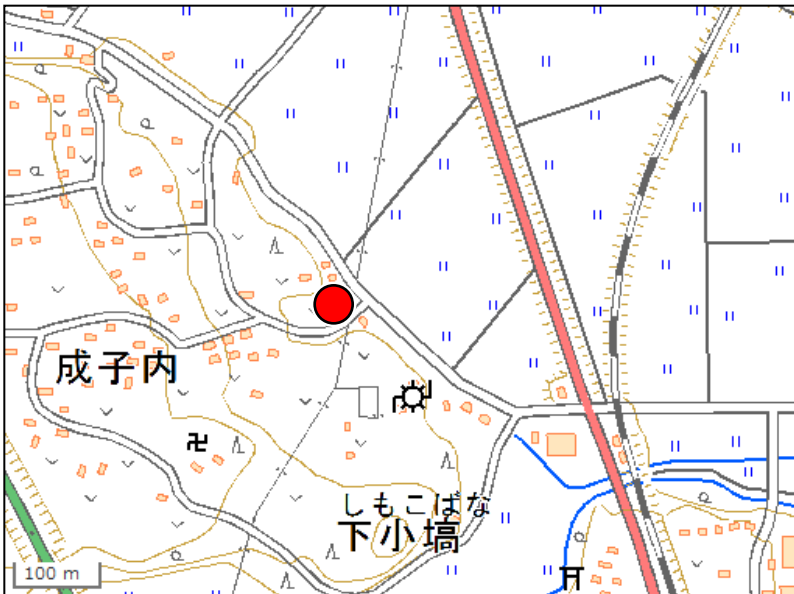

檜葉町内放置自動車位置図

地理院地図

GSI Maps

檜葉町内放置自動車詳細図

- A2-2
- A2-3
- A2-4
- 浄光東団地

- A3-1
- ガソリンスタンド内
- A3-2
- A3-3
- サンライズマンション
- 駐車場

- A4-1
- A4-2
- 南小学校付近

檜葉町内放置自動車詳細図

- A4-4
前原研下
- A4-5
山田岡地区集会場

- B2-1
旭ヶ丘地区集会場
- B2-2
所布(旭ヶ丘地内)

- B2-3
大谷上ノ原

檜葉町内放置自動車詳細図

B3-4
木戸川南側
(公道)

B4-1
B4-2
B4-3
B4-4
B4-5
B4-6
上小埸道路脇
(上小埸中嶋)

● B4-7
佐野団地
● B4-8
● B4-9
● B4-12
● B4-14
後沢団地