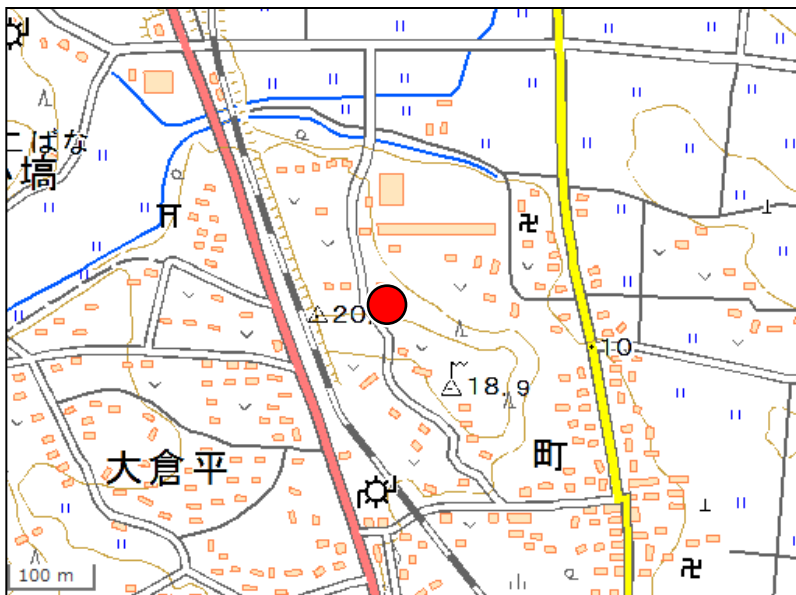

檜葉町内放置自動車位置図

地理院地図

GSI Maps

檜葉町内放置自動車詳細図

- A2-2
- A2-3
- A2-4
- 浄光東団地

- A3-1
- ガソリンスタンド内
- A3-2
- A3-3
- サンライズマンション
- 駐車場

- A4-1
- A4-2
- 南小学校付近

檜葉町内放置自動車詳細図

- A4-4
前原研下
- A4-5
山田岡地区集会場

- B2-1
旭ヶ丘地区集会場
- B2-2
所布(旭ヶ丘地内)

- B2-3
大谷上ノ原

檜葉町内放置自動車詳細図

B3-4
木戸川南側
(公道)

B4-1
B4-2
B4-3
B4-4
B4-5
B4-6
上小埸道路脇
(上小埸中嶋)

● B4-7
佐野団地
● B4-8
● B4-9
● B4-12
● B4-14
後沢団地