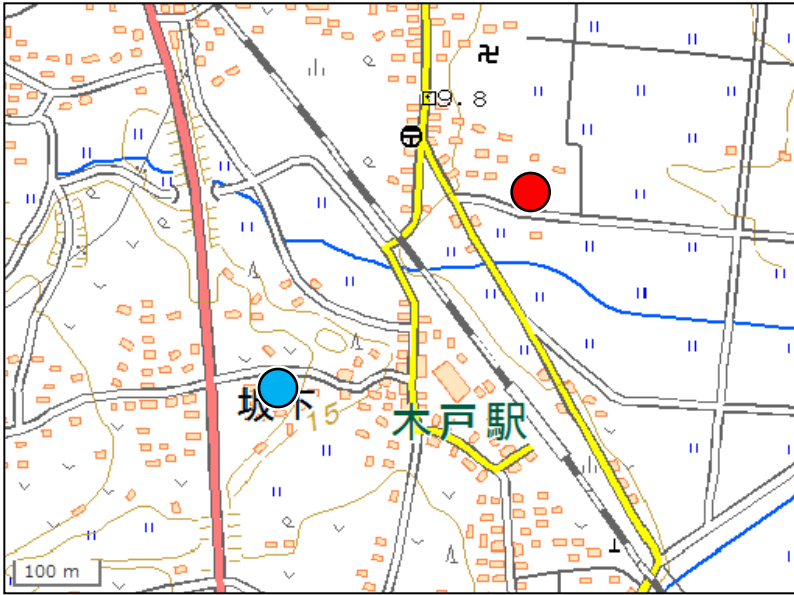

檜葉町内放置自動車位置図

地理院地図

GSI Maps

檜葉町内放置自動車詳細図

- A2-2
- A2-3
- A2-4
- 浄光東団地

- A3-1
- ガソリンスタンド内
- A3-2
- A3-3
- サンライズマンション
- 駐車場

- A4-1
- A4-2
- 南小学校付近

檜葉町内放置自動車詳細図

- A4-4
前原研下
- A4-5
山田岡地区集会場

- B2-1
旭ヶ丘地区集会場
- B2-2
所布(旭ヶ丘地内)

- B2-3
大谷上ノ原

檜葉町内放置自動車詳細図

B3-4
木戸川南側
(公道)

B4-1
B4-2
B4-3
B4-4
B4-5
B4-6
上小埸道路脇
(上小埸中嶋)

● B4-7
佐野団地
● B4-8
● B4-9
● B4-12
● B4-14
後沢団地