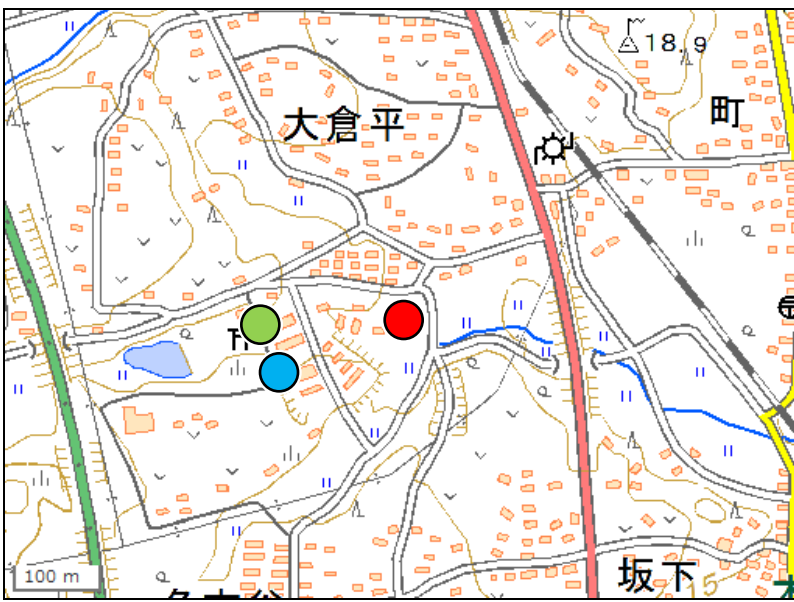

檜葉町内放置自動車位置図

地理院地図

GSI Maps

檜葉町内放置自動車詳細図

- A2-2
- A2-3
- A2-4
- 浄光東団地

- A3-1
- ガソリンスタンド内
- A3-2
- A3-3
- サンライズマンション
- 駐車場

- A4-1
- A4-2
- 南小学校付近

檜葉町内放置自動車詳細図

- A4-4
前原研下
- A4-5
山田岡地区集会場

- B2-1
旭ヶ丘地区集会場
- B2-2
所布(旭ヶ丘地内)

- B2-3
大谷上ノ原

檜葉町内放置自動車詳細図

B3-4
木戸川南側
(公道)

B4-1
B4-2
B4-3
B4-4
B4-5
B4-6
上小埸道路脇
(上小埸中嶋)

● B4-7
佐野団地
● B4-8
● B4-9
● B4-12
● B4-14
後沢団地