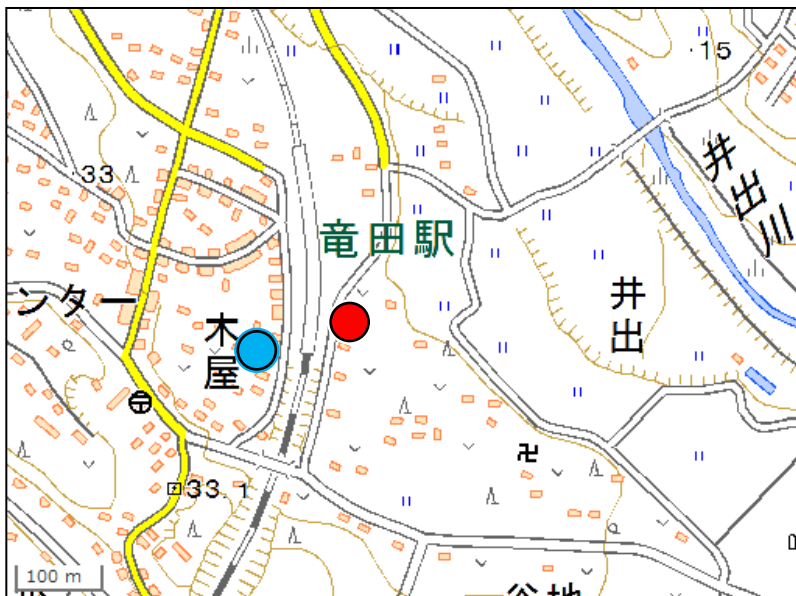

檜葉町内放置自動車位置図

地理院地図

GSI Maps

檜葉町内放置自動車詳細図

- A2-2
- A2-3
- A2-4
- 浄光東団地

- A3-1
- ガソリンスタンド内
- A3-2
- A3-3
- サンライズマンション
- 駐車場

- A4-1
- A4-2
- 南小学校付近

檜葉町内放置自動車詳細図

- A4-4
前原研下
- A4-5
山田岡地区集会場

- B2-1
旭ヶ丘地区集会場
- B2-2
所布(旭ヶ丘地内)

- B2-3
大谷上ノ原

檜葉町内放置自動車詳細図

B3-4
木戸川南側
(公道)

B4-1
B4-2
B4-3
B4-4
B4-5
B4-6
上小埸道路脇
(上小埸中嶋)

● B4-7
佐野団地
● B4-8
● B4-9
● B4-12
● B4-14
後沢団地