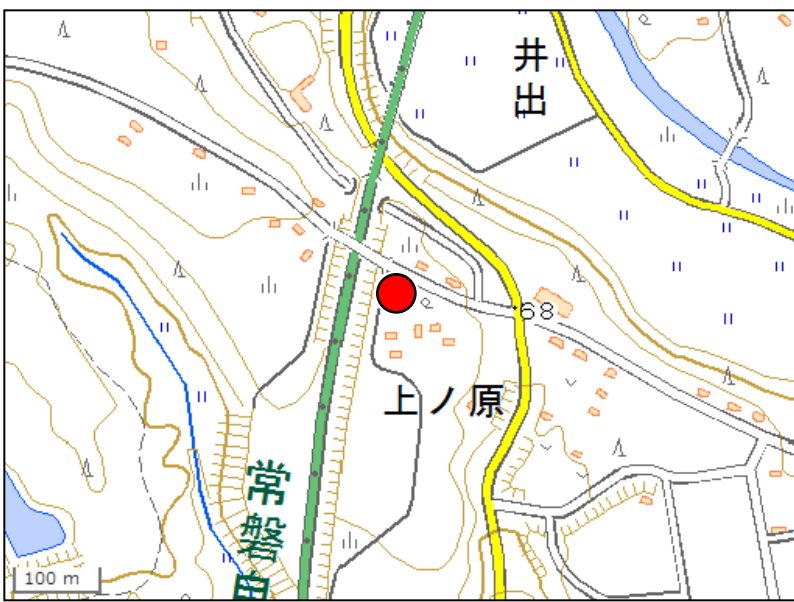

檜葉町内放置自動車位置図

地理院地図

GSI Maps

檜葉町内放置自動車詳細図

- A2-2
- A2-3
- A2-4
- 浄光東団地

- A3-1
- ガソリンスタンド内
- A3-2
- A3-3
- サンライズマンション
- 駐車場

- A4-1
- A4-2
- 南小学校付近

檜葉町内放置自動車詳細図

- A4-4
前原研下
- A4-5
山田岡地区集会場

- B2-1
旭ヶ丘地区集会場
- B2-2
所布(旭ヶ丘地内)

- B2-3
大谷上ノ原

檜葉町内放置自動車詳細図

B3-4
木戸川南側
(公道)

B4-1
B4-2
B4-3
B4-4
B4-5
B4-6
上小埸道路脇
(上小埸中嶋)

● B4-7
佐野団地
● B4-8
● B4-9
● B4-12
● B4-14
後沢団地