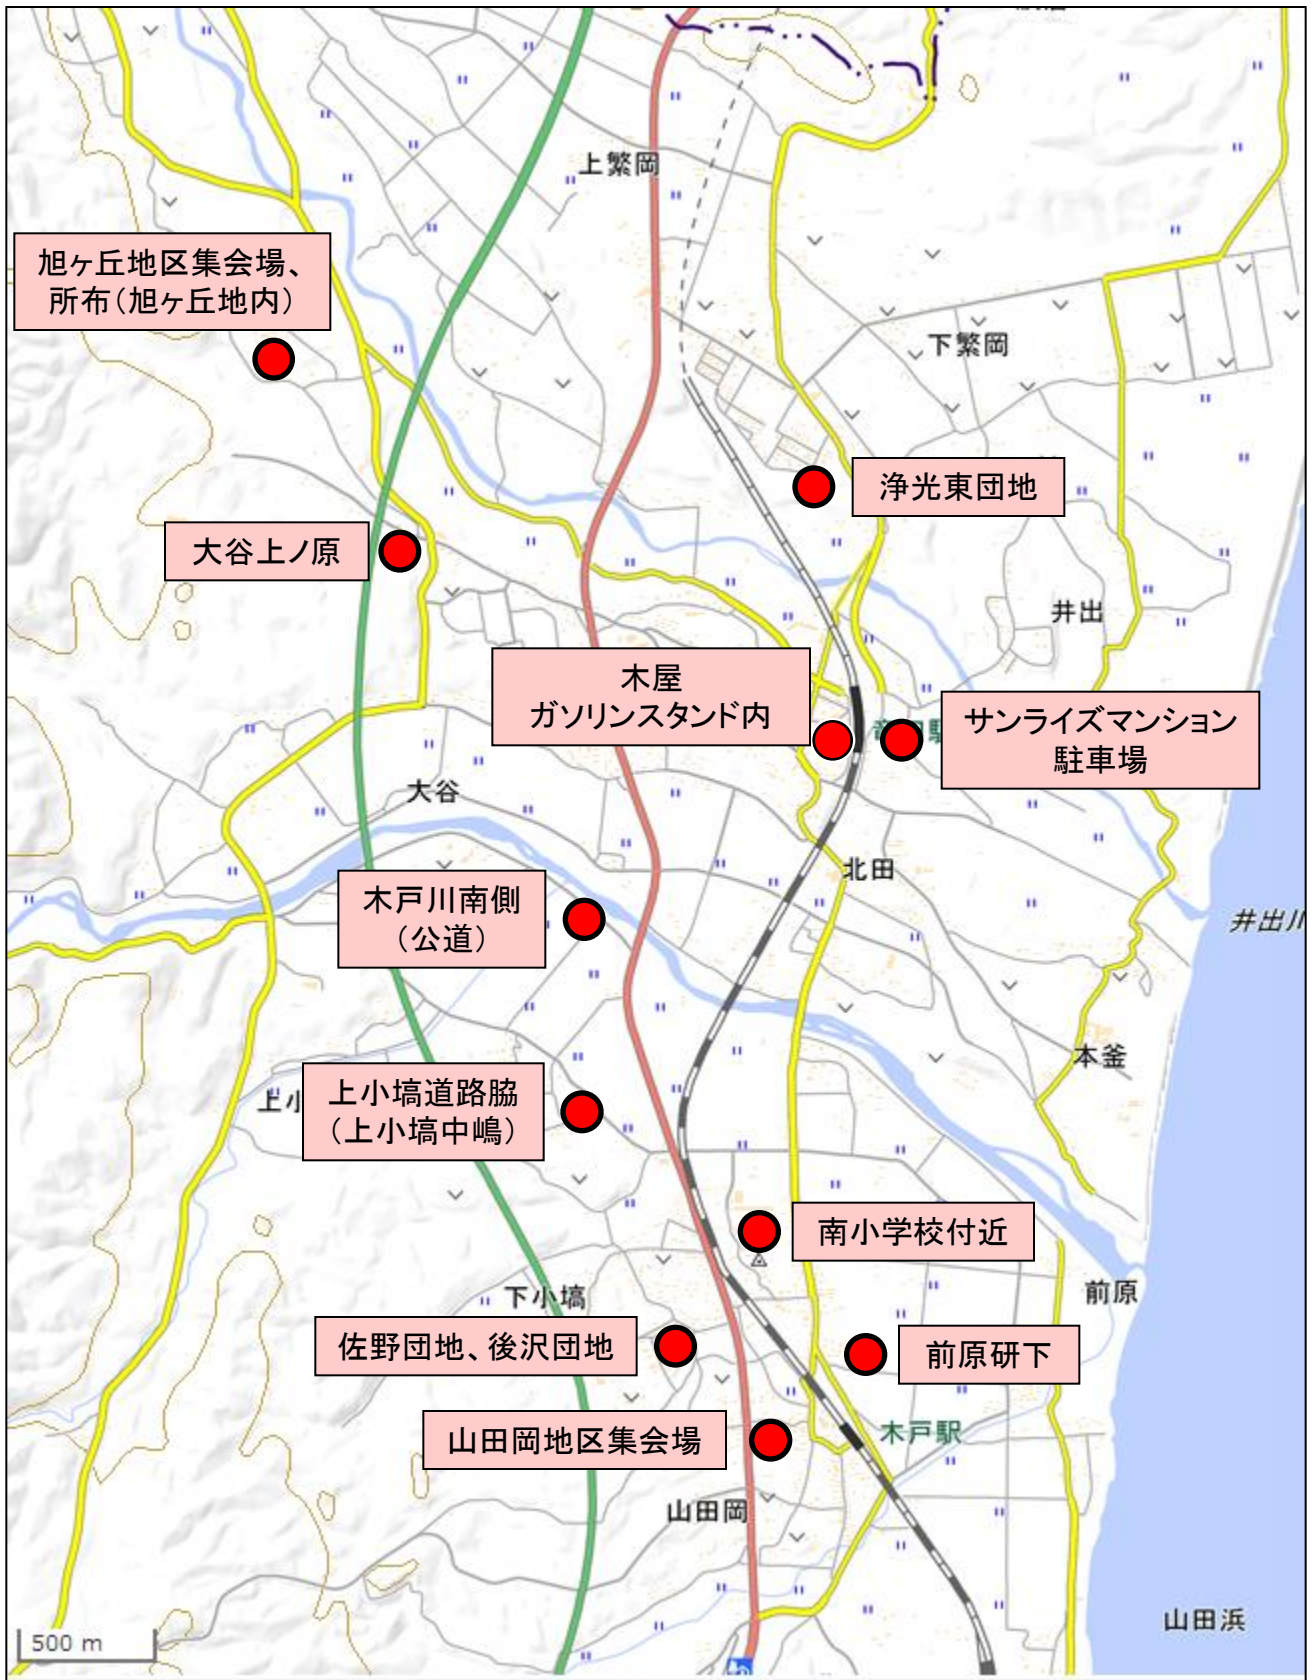

檜葉町内放置自動車位置図

地理院地図

GSI Maps

檜葉町内放置自動車詳細図

- A2-2
- A2-3
- A2-4
- 浄光東団地

- A3-1
- ガソリンスタンド内
- A3-2
- A3-3
- サンライズマンション
- 駐車場

- A4-1
- A4-2
- 南小学校付近

檜葉町内放置自動車詳細図

- A4-4
前原研下
- A4-5
山田岡地区集会場

- B2-1
旭ヶ丘地区集会場
- B2-2
所布(旭ヶ丘地内)

- B2-3
大谷上ノ原

檜葉町内放置自動車詳細図

B3-4
木戸川南側
(公道)

B4-1
B4-2
B4-3
B4-4
B4-5
B4-6
上小埸道路脇
(上小埸中嶋)

● B4-7
佐野団地
● B4-8
● B4-9
● B4-12
● B4-14
後沢団地