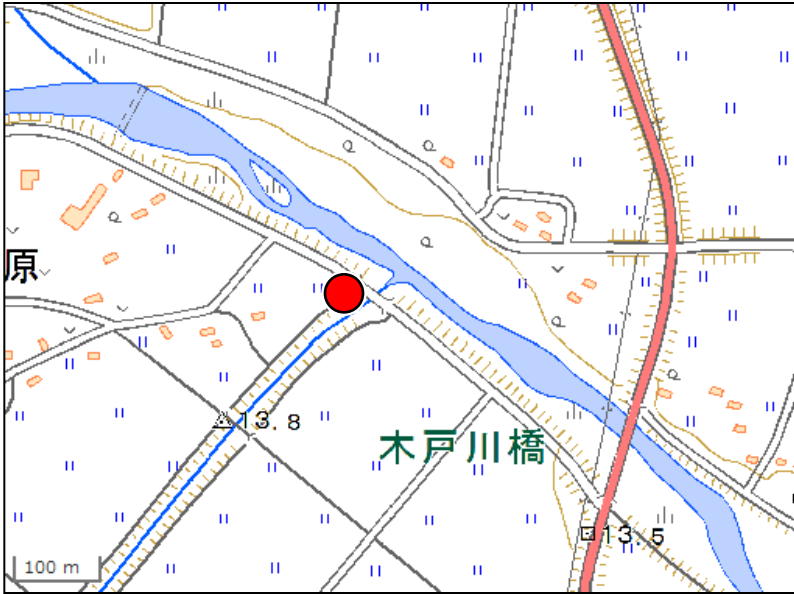

檜葉町内放置自動車位置図

地理院地図

GSI Maps

檜葉町内放置自動車詳細図

- A2-2
- A2-3
- A2-4
- 浄光東団地

- A3-1
- ガソリンスタンド内
- A3-2
- A3-3
- サンライズマンション
- 駐車場

- A4-1
- A4-2
- 南小学校付近

檜葉町内放置自動車詳細図

- A4-4
前原研下
- A4-5
山田岡地区集会場

- B2-1
旭ヶ丘地区集会場
- B2-2
所布(旭ヶ丘地内)

- B2-3
大谷上ノ原

檜葉町内放置自動車詳細図

B3-4
木戸川南側
(公道)

B4-1
B4-2
B4-3
B4-4
B4-5
B4-6
上小埸道路脇
(上小埸中嶋)

● B4-7
佐野団地
● B4-8
● B4-9
● B4-12
● B4-14
後沢団地