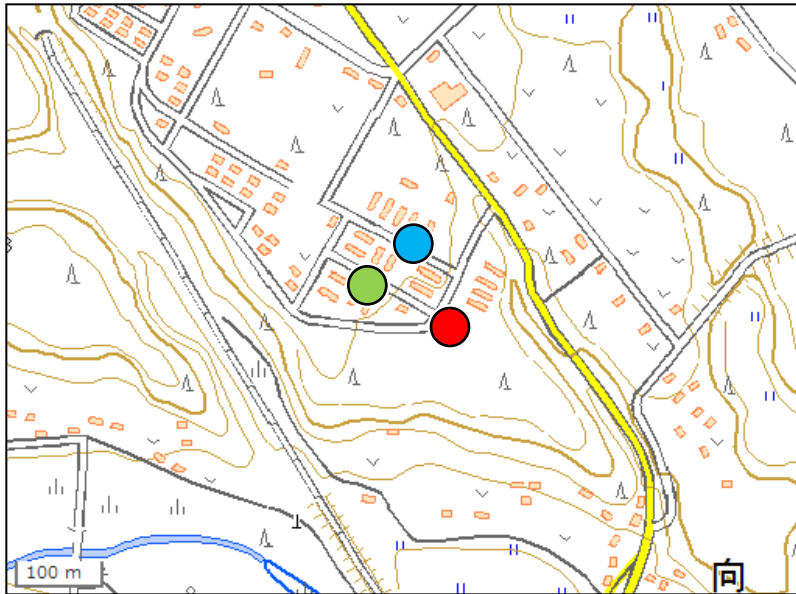

檜葉町内放置自動車位置図

地理院地図

GSI Maps

檜葉町内放置自動車詳細図

- A2-2
- A2-3
- A2-4
- 浄光東団地

- A3-1
- ガソリンスタンド内
- A3-2
- A3-3
- サンライズマンション
- 駐車場

- A4-1
- A4-2
- 南小学校付近

檜葉町内放置自動車詳細図

- A4-4
前原研下
- A4-5
山田岡地区集会場

- B2-1
旭ヶ丘地区集会場
- B2-2
所布(旭ヶ丘地内)

- B2-3
大谷上ノ原

檜葉町内放置自動車詳細図

B3-4
木戸川南側
(公道)

B4-1
B4-2
B4-3
B4-4
B4-5
B4-6
上小埸道路脇
(上小埸中嶋)

● B4-7
佐野団地
● B4-8
● B4-9
● B4-12
● B4-14
後沢団地