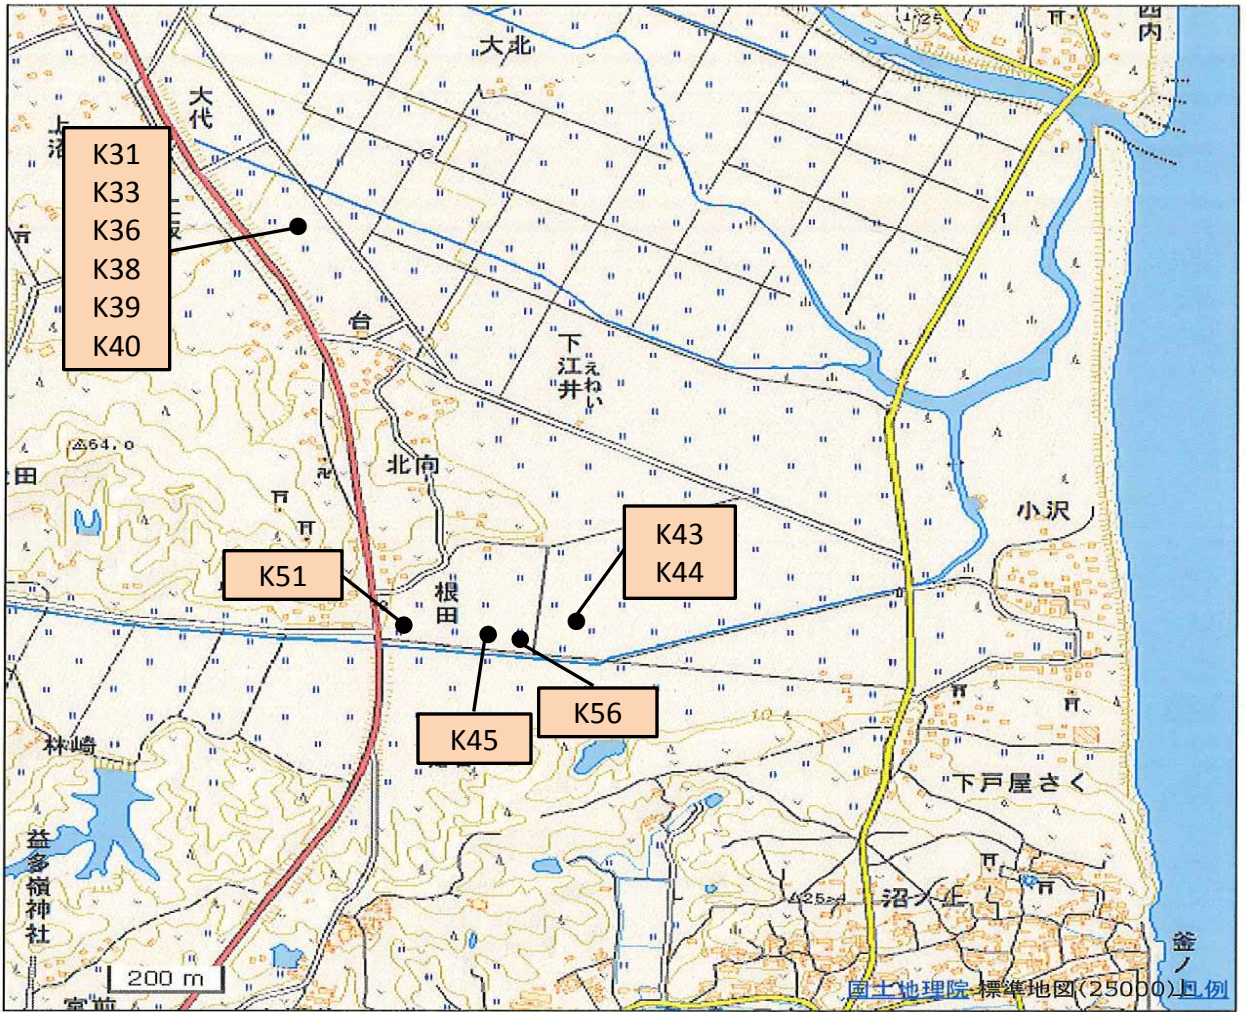

南相馬市旧警戒区域 被災車両等地図

原町区(K地区)被災車両等地図

小高区(M地区)被災車両等地図

小高区(U地区)被災車両等地図