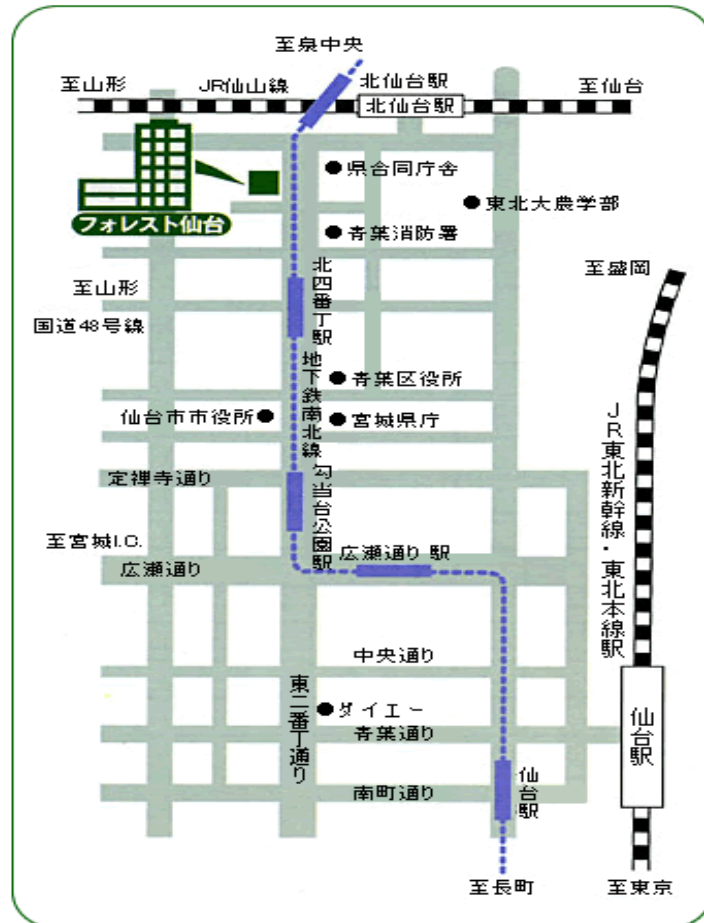

地図

「フォレスト仙台」へのご案内

〒981-0933
宮城県仙台市青葉区柏木1-2-45
電話 022-271-9340

- ◇地下鉄をご利用の場合
北四番丁駅下車、「北2出口」より徒歩約7分
- ◇J Rをご利用の場合
J R仙山線「北仙台駅」下車、徒歩約10分
- ◇バスをご利用の場合
J R仙台駅周辺のバス停より北仙台方面行きに乗車し、「堤通雨宮町」下車、徒歩約2分
○仙台市営バス のりば 13番・14番(バスプール)
○宮城交通バス のりば 20番・21番(仙台ホテル前)
- ◇お車の場合
立体及び平面駐車場 有り
(有料～30分毎100円)