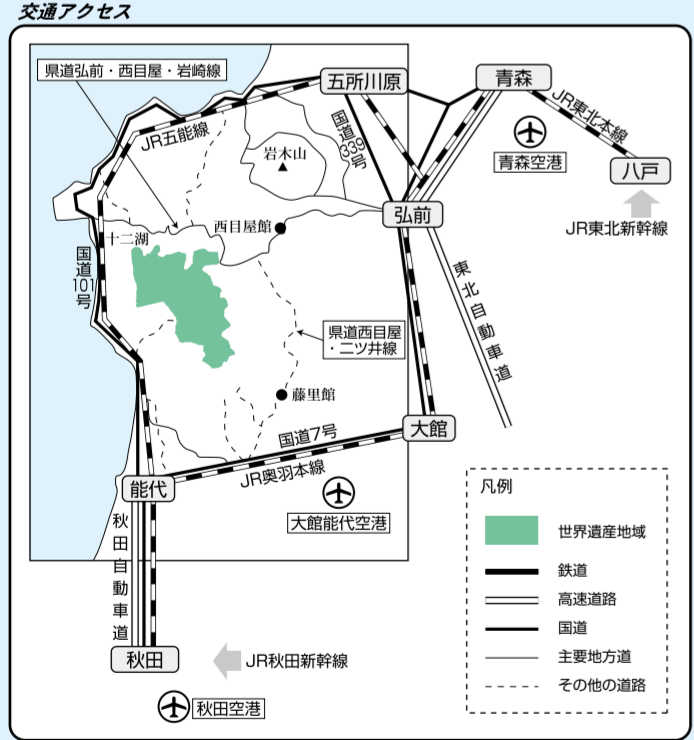

白神山地地域概要図

凡例	
	世界遺産登録区域
	国立公園
	県立自然公園
🌳	自然観察教育林など
🏠	自然学習・情報施設
♿	トイレ

1:140,000
0 7.5km