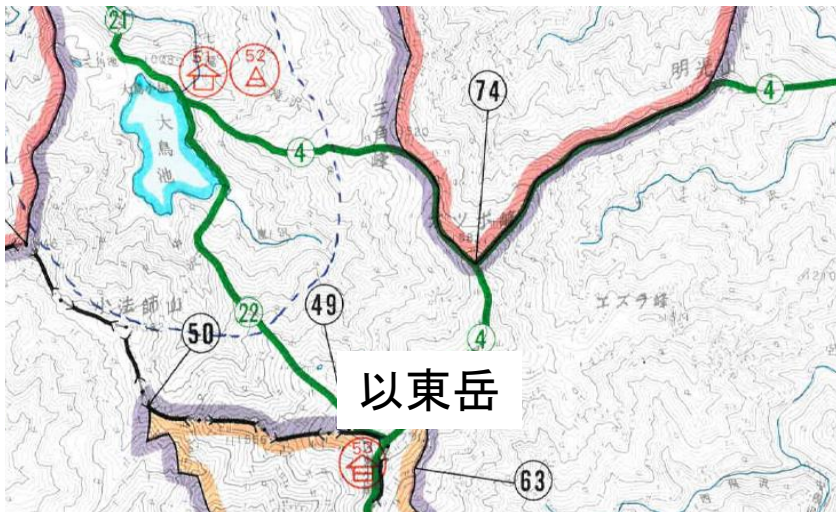

朝日連峰

**【資材置き場】
日暮沢避難小屋
1階**

**【荷揚げ先】
狐穴小屋
1階**

**【荷揚げ先】
竜門小屋
3階**