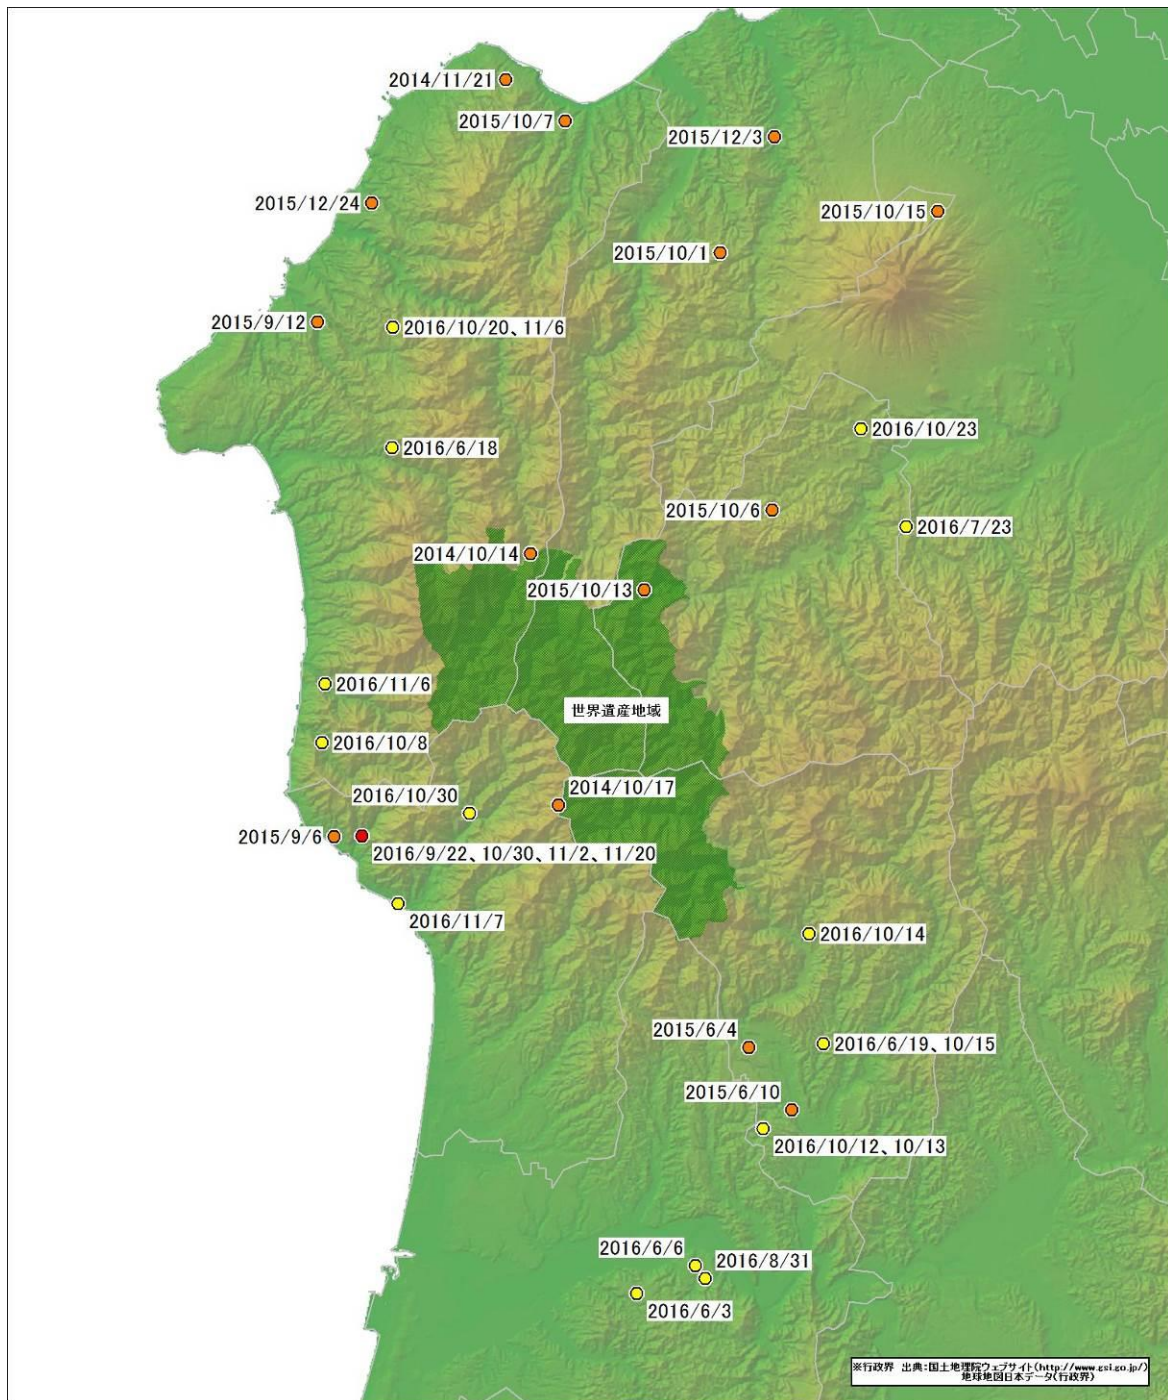

これまでの目撃情報等位置図（平成 28 年 12 月 9 日現在）

- 平成 26～27 年 : 14 件
- 平成 28 年 : 21 件 (● : 今回確認地点)

※写真や死体等でニホンジカと判別されたもののみ