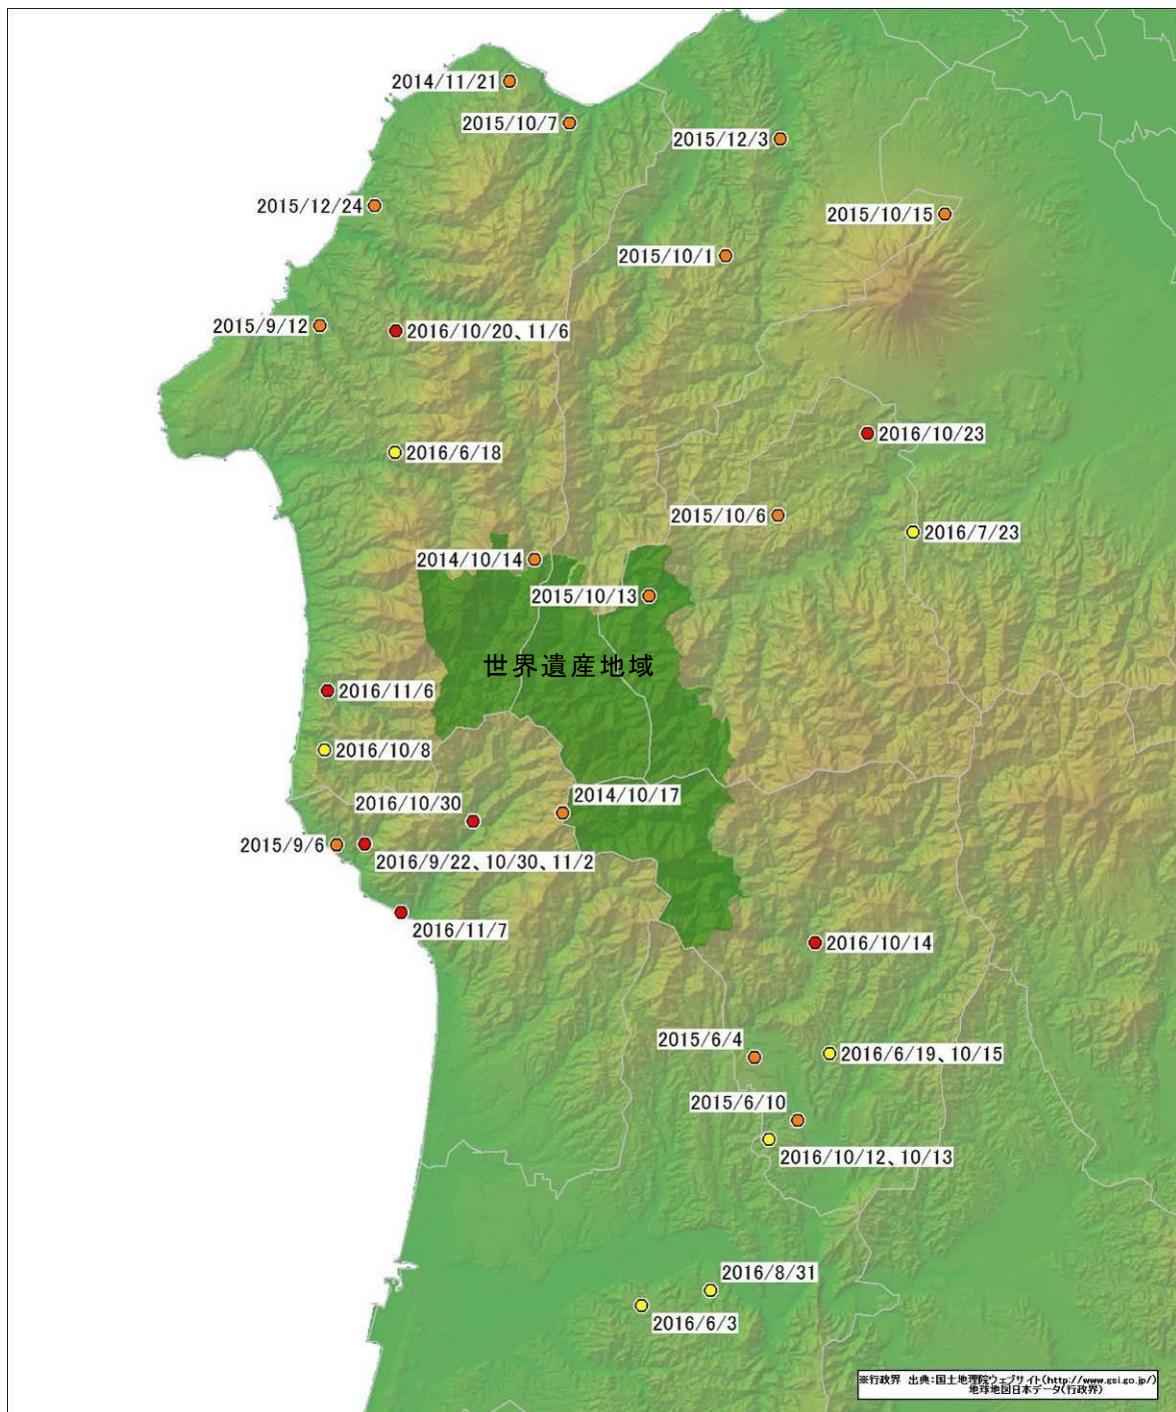

これまでの目撃情報等位置図（平成 28 年 11 月 18 日現在）

- 平成 26～27 年 : 14 件
- 平成 28 年 : 20 件 (● : 今回確認地点)

※写真や死体等でニホンジカと判別されたもののみ