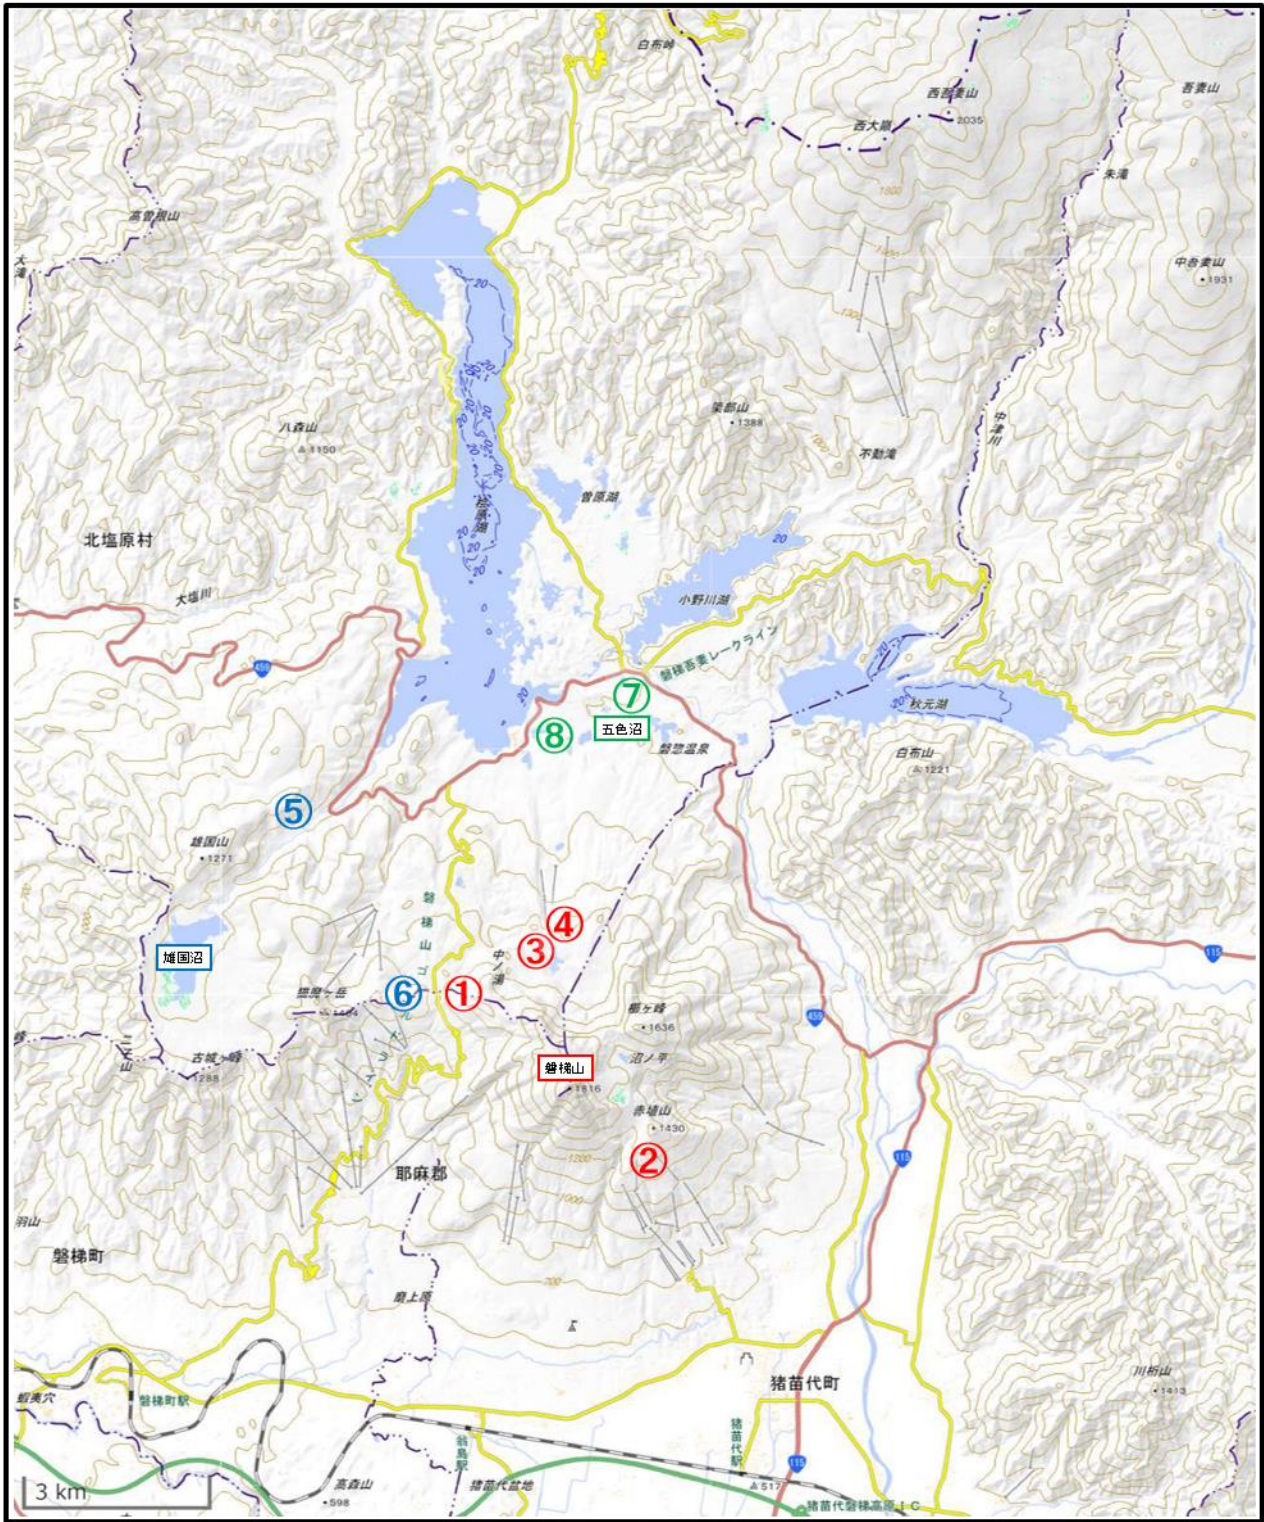

登山者カウンター設置位置 磐梯山/雄国沼/五色沼

① 八方台登山口

③ 裏磐梯登山口(銅沼方面)

⑤ 雄子沢登山口

⑦ 毘沙門沼側入口

② 猪苗代登山口

④ 裏磐梯登山口(噴火口方面)

⑥ 八方台登山口(猫魔ヶ岳方面)

⑧ 柳沼側入口

登山者カウンター設置位置 浄土平(一切経山・鎌沼)

⑨一切経山・鎌沼登山口