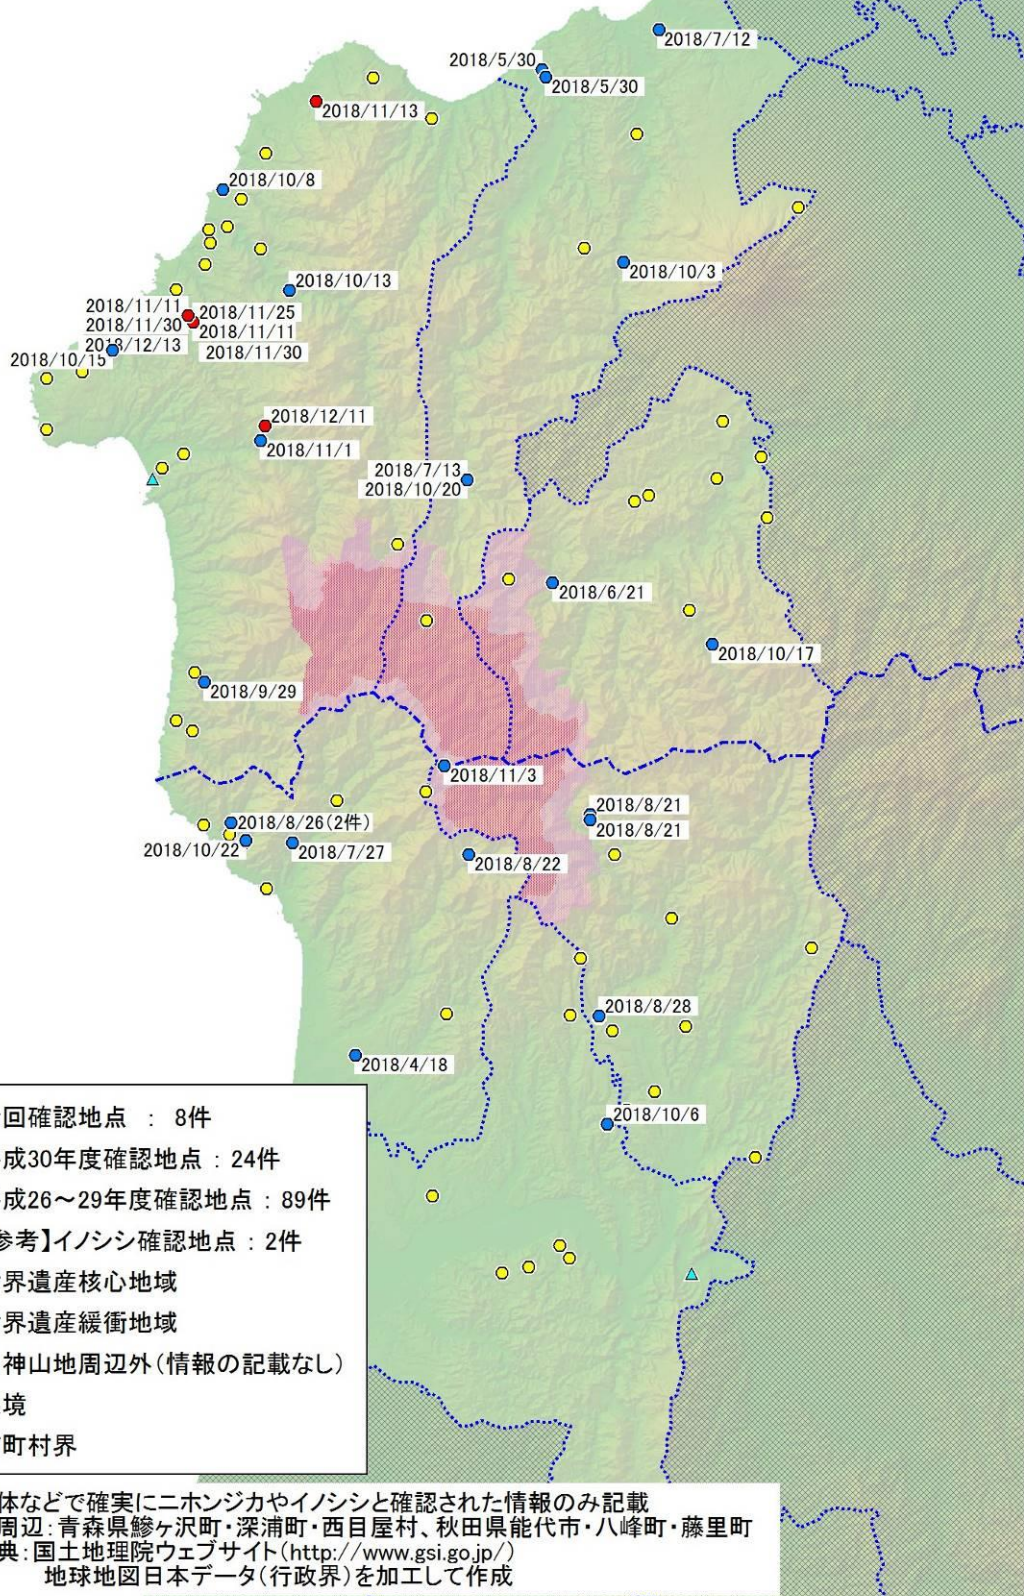

白神山地周辺におけるニホンジカ等確認地点(平成30年12月20日現在)

- 今回確認地点 : 8件
- 平成30年度確認地点 : 24件
- 平成26～29年度確認地点 : 89件
- ▲ 【参考】イノシシ確認地点 : 2件
- 世界遺産核心地域
- 世界遺産緩衝地域
- 白神山地周辺外(情報の記載なし)
- 県境
- 市町村界

※写真や死体などで確実にニホンジカやイノシシと確認された情報のみ記載
 ※白神山地周辺: 青森県鰺ヶ沢町・深浦町・西目屋村、秋田県能代市・八峰町・藤里町
 ※行政界出典: 国土地理院ウェブサイト(<http://www.gsi.go.jp/>)
 地球地図日本データ(行政界)を加工して作成