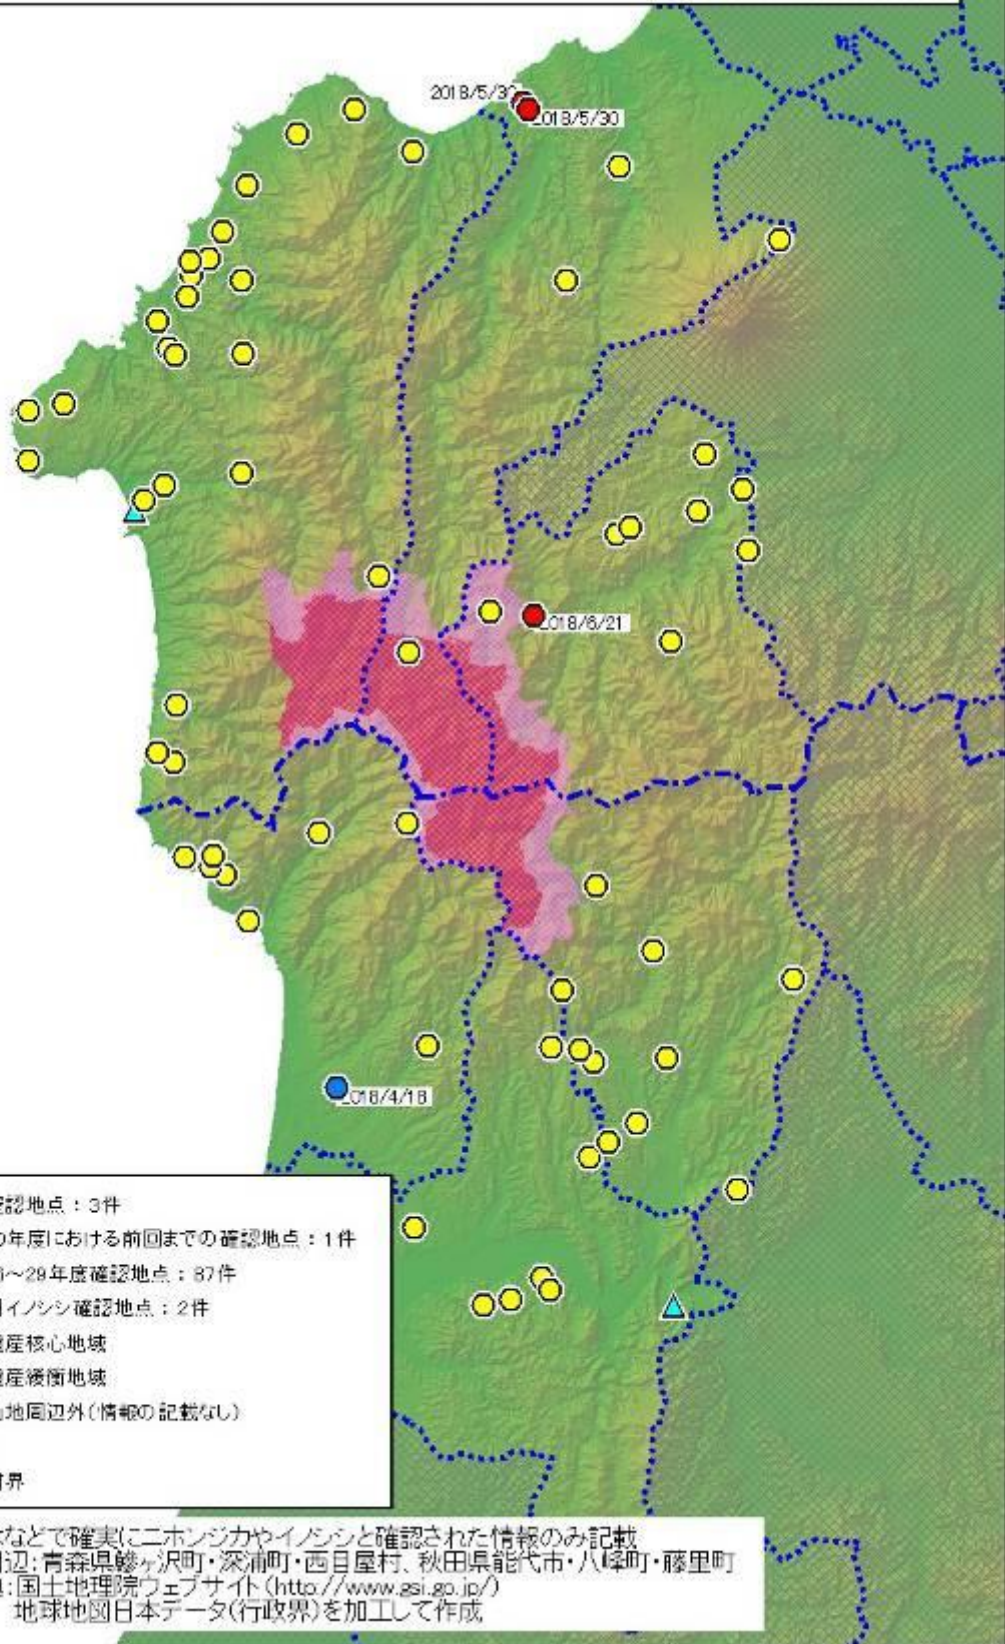

白神山地周辺におけるニホンジカ等確認地点(平成30年6月21日現在)

- 今回確認地点：3件
- 平成30年度における前回までの確認地点：1件
- 平成26～29年度確認地点：87件
- ▲ 【参考】イノシシ確認地点：2件
- 世界遺産核心地域
- 世界遺産緩衝地域
- 白神山地周辺外(情報の記載なし)
- 県境
- 市町村界

※写真や死体などで確実にニホンジカやイノシシと確認された情報のみ記載
 ※白神山地周辺:青森県鰺ヶ沢町・深浦町・西目屋村、秋田県能代市・八峰町・藤里町
 ※行政区画出典:国土地理院ウェブサイト (<http://www.gsi.go.jp/>)
 地球地図日本データ(行政区界)を加工して作成