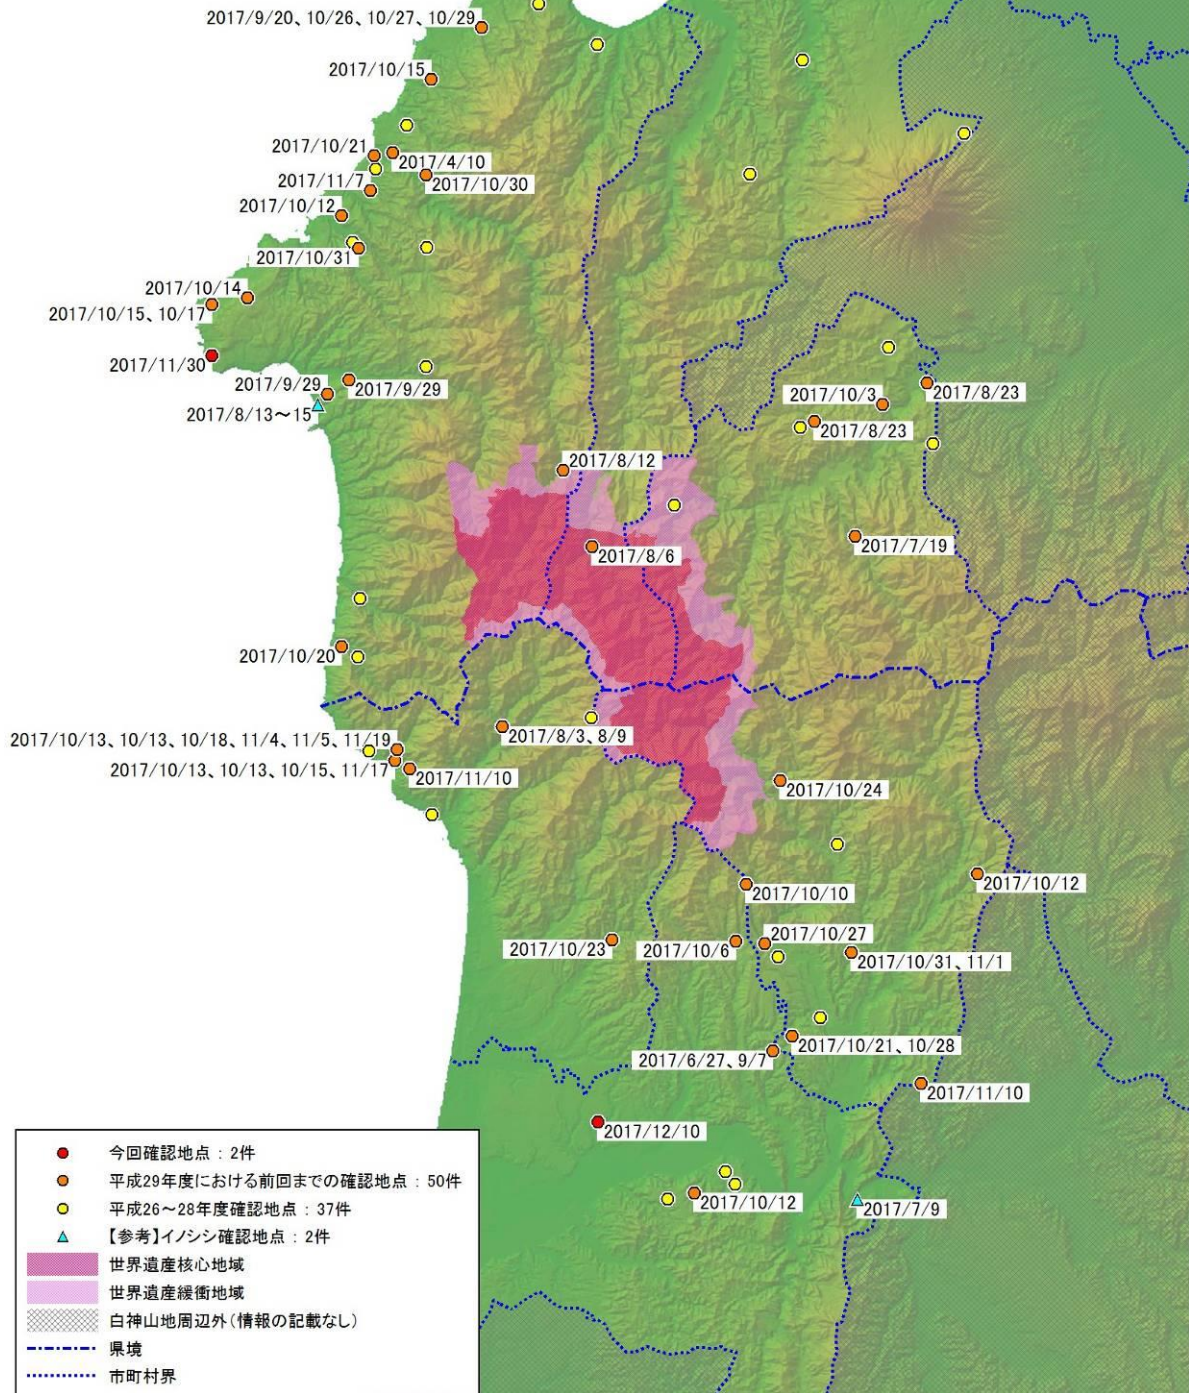

# 白神山地周辺におけるニホンジカ等確認地点(平成30年1月19日現在)

※写真や死体などで確実にニホンジカやイノシシと確認された情報のみ記載  
 ※白神山地周辺: 青森県鯉ヶ沢町・深浦町・西目屋村、秋田県能代市・八峰町・藤里町  
 ※行政区界典: 国土地理院ウェブサイト(<http://www.gsi.go.jp/>)  
 地球地図日本データ(行政区界)を加工して作成