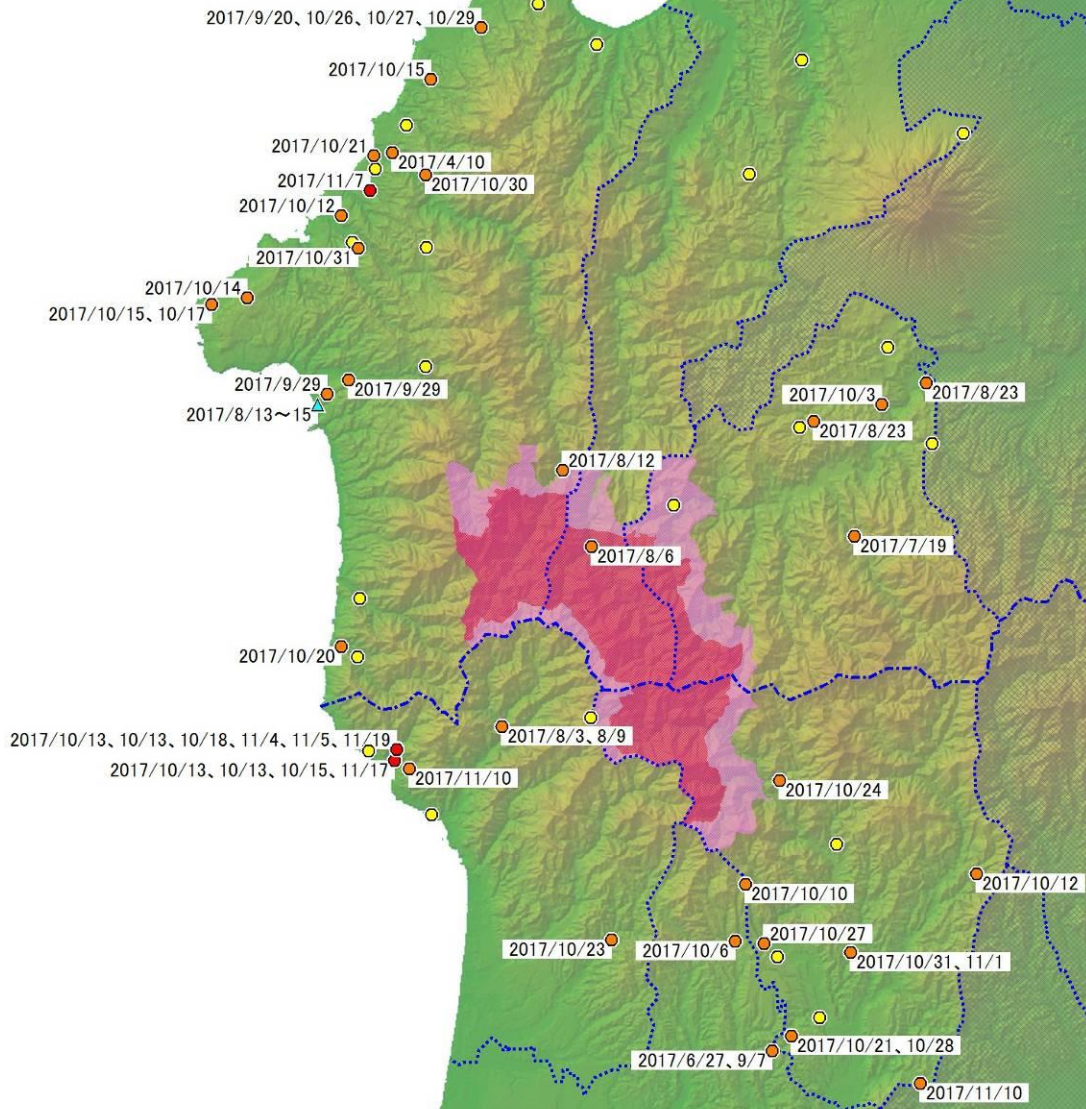

# 白神山地周辺におけるニホンジカ等確認地点(平成29年12月15日現在)

- 今回確認地点：3件
- 平成29年度における前回までの確認地点：47件
- 平成26～28年度確認地点：37件
- ▲ 【参考】イノシシ確認地点：2件
- 世界遺産核心地域
- 世界遺産緩衝地域
- 白神山地周辺外(情報の記載なし)
- - - 県境
- ..... 市町村界

※写真や死体などで確実にニホンジカやイノシシと確認された情報のみ記載  
 ※白神山地周辺:青森県鯉ヶ沢町・深浦町・西目屋村、秋田県能代市・八峰町・藤里町  
 ※行政界出典:国土地理院ウェブサイト(<http://www.gsi.go.jp/>)  
 地球地図日本データ(行政界)を加工して作成