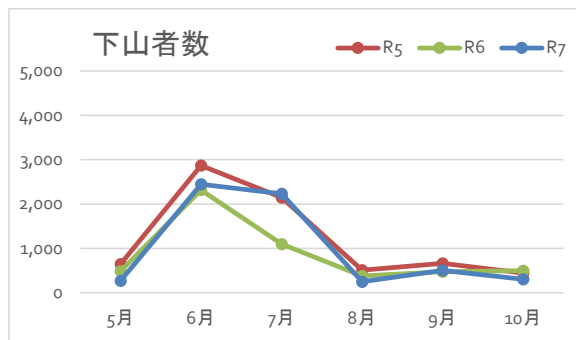

# 登山者数調査結果

場所：雄子沢登山口  
(雄国沼)

期間： 5/1 ~ 10/31  
184 日間

## 1. 登山者数(令和)

雄子沢登山口		5月	6月	7月	8月	9月	10月	合計	備考
R7	入山	258	2,341	1,865	234	454	250	5,402	5/1~5/7、10/30~10/31(計9日間)未計測
	下山	272	2,446	2,231	249	506	301	6,005	
R6	入山	524	2,116	1,051	256	494	455	4,896	
	下山	488	2,317	1,095	378	477	495	5,250	
R5	入山	591	2,682	2,199	458	665	441	7,036	
	下山	645	2,869	2,146	509	665	444	7,278	

## 2. 月別入下山者数(令和)