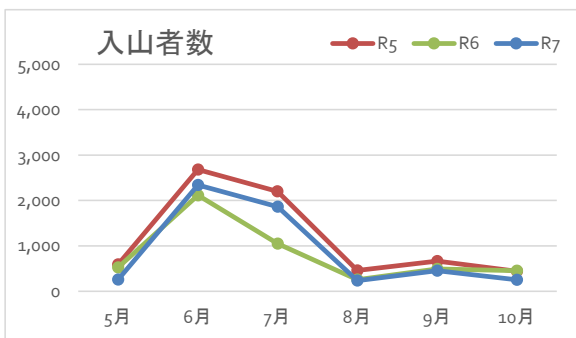

# 登山者数調査結果

場所：雄子沢登山口  
(雄国沼)

期間： 5/1 ~ 10/31  
184 日間

## 1. 登山者数(令和)

雄子沢登山口		5月	6月	7月	8月	9月	10月	合計	備考
R7	入山	258	2,341	1,865	234	454	250	5,402	5/1~5/7、10/30~10/31(計9日間)未計測
	下山	272	2,446	2,231	249	506	301	6,005	
R6	入山	524	2,116	1,051	256	494	455	4,896	
	下山	488	2,317	1,095	378	477	495	5,250	
R5	入山	591	2,682	2,199	458	665	441	7,036	
	下山	645	2,869	2,146	509	665	444	7,278	

## 2. 月別入下山者数(令和)