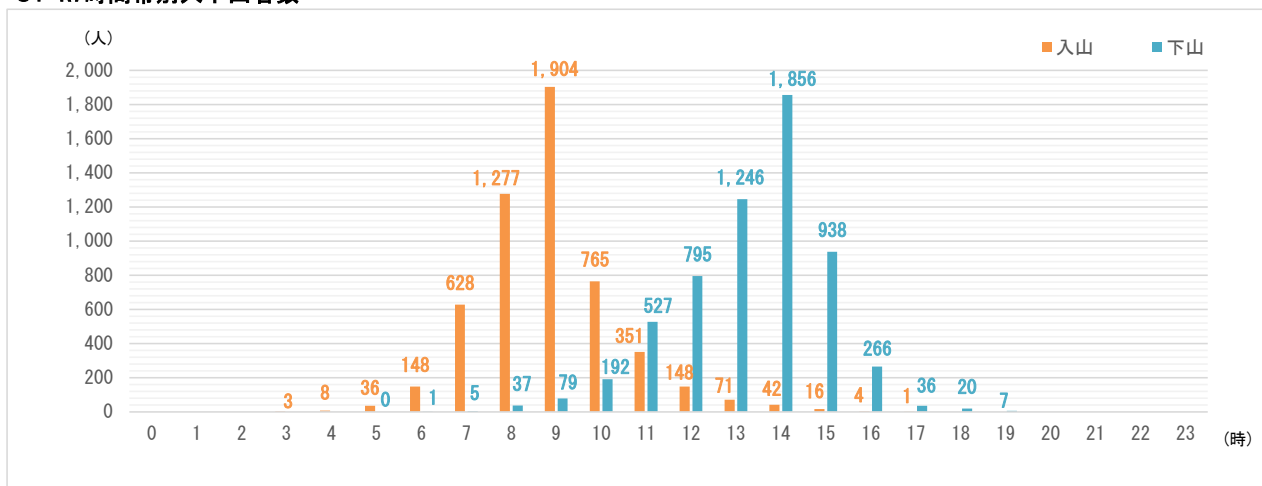

3. R7時間帯別入下山者数