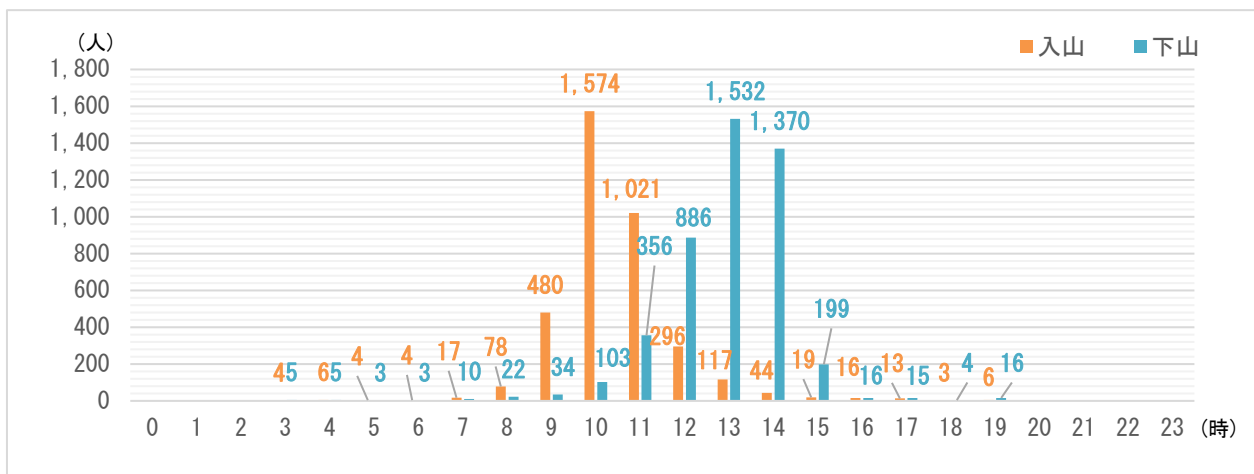

登山者数調査結果

場所：中大巔分岐
(西吾妻山)

期間： 6/15 ~ 10/20

1. 登山者数 (3カ年)

中大巔分岐		6月	7月	8月	9月	10月	合計	備考
R7	入山	0	234	1,392	1,091	924	3,641	6/15~7/26 欠損
	下山	0	302	1,717	1,325	1,203	4,547	
R6	入山	1,034	944	1,109	1,193	505	4,785	10/8撤去 (リフト最終10/14のため)
	下山	1,062	1,010	1,221	1,206	442	4,941	
R5	入山	683	2,108	1,418	1,332	1,209	6,750	6/17 設置
	下山	787	2,793	1,433	1,282	1,171	7,466	

2. 月別グラフ(3カ年)

3. R6 時間帯別入下山者数

【参考】登山者カウンター位置図