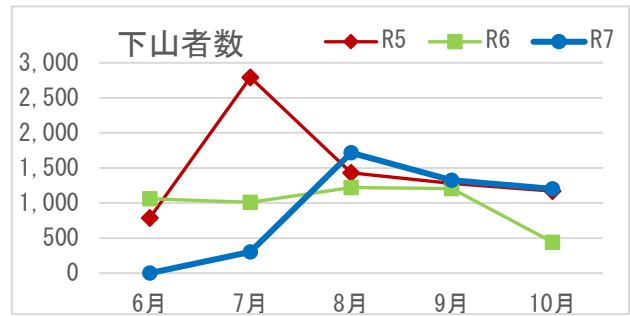

登山者数調査結果

場所：中大巔分岐
(西吾妻山)

期間： 6/15 ~ 10/20

1. 登山者数 (3カ年)

中大巔分岐		6月	7月	8月	9月	10月	合計	備考
R7	入山	0	234	1,392	1,091	924	3,641	6/15~7/26 欠損
	下山	0	302	1,717	1,325	1,203	4,547	
R6	入山	1,034	944	1,109	1,193	505	4,785	10/8撤去 (リフト最終10/14のため)
	下山	1,062	1,010	1,221	1,206	442	4,941	
R5	入山	683	2,108	1,418	1,332	1,209	6,750	6/17 設置
	下山	787	2,793	1,433	1,282	1,171	7,466	

2. 月別グラフ(3カ年)

3. R6 時間帯別入下山者数

【参考】登山者カウンター位置図