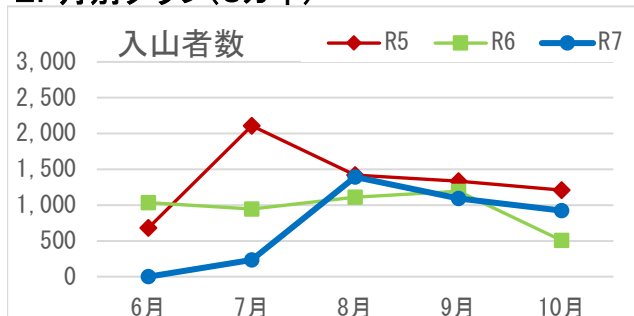

登山者数調査結果

場所：中大巔分岐
(西吾妻山)

期間： 6/15 ~ 10/20

1. 登山者数 (3カ年)

中大巔分岐		6月	7月	8月	9月	10月	合計	備考
R7	入山	0	234	1,392	1,091	924	3,641	6/15~7/26 欠損
	下山	0	302	1,717	1,325	1,203	4,547	
R6	入山	1,034	944	1,109	1,193	505	4,785	10/8撤去 (リフト最終10/14のため)
	下山	1,062	1,010	1,221	1,206	442	4,941	
R5	入山	683	2,108	1,418	1,332	1,209	6,750	6/17 設置
	下山	787	2,793	1,433	1,282	1,171	7,466	

2. 月別グラフ(3カ年)

3. R6 時間帯別入下山者数

【参考】登山者カウンター位置図