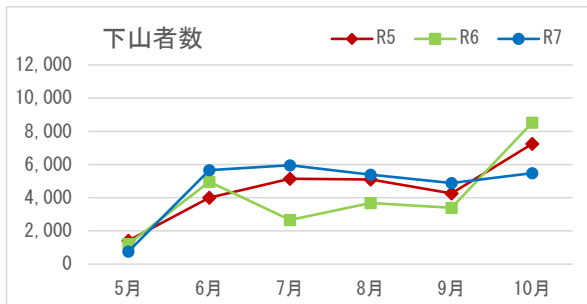

登山者数調査結果

場所：浄土平

期間： 5/20 ~ 10/31

1. 登山者数 (3カ年)

浄土平		5月	6月	7月	8月	9月	10月	合計	備考
R7	入山	746	5,068	4,826	3,412	3,254	4,765	22,071	5/20 欠損
	下山	765	5,665	5,960	5,389	4,884	5,481	28,144	
R6	入山	1,266	5,205	2,653	3,665	3,421	7,887	24,097	
	下山	1,211	4,956	2,659	3,682	3,387	8,532	24,427	
R5	入山	1,403	3,938	5,334	5,224	4,213	6,778	26,890	
	下山	1,418	3,998	5,150	5,099	4,265	7,253	27,183	

2. 月別入下山者数 (3カ年)

3. R7時間帯別入下山者数

【参考】カウンター位置図