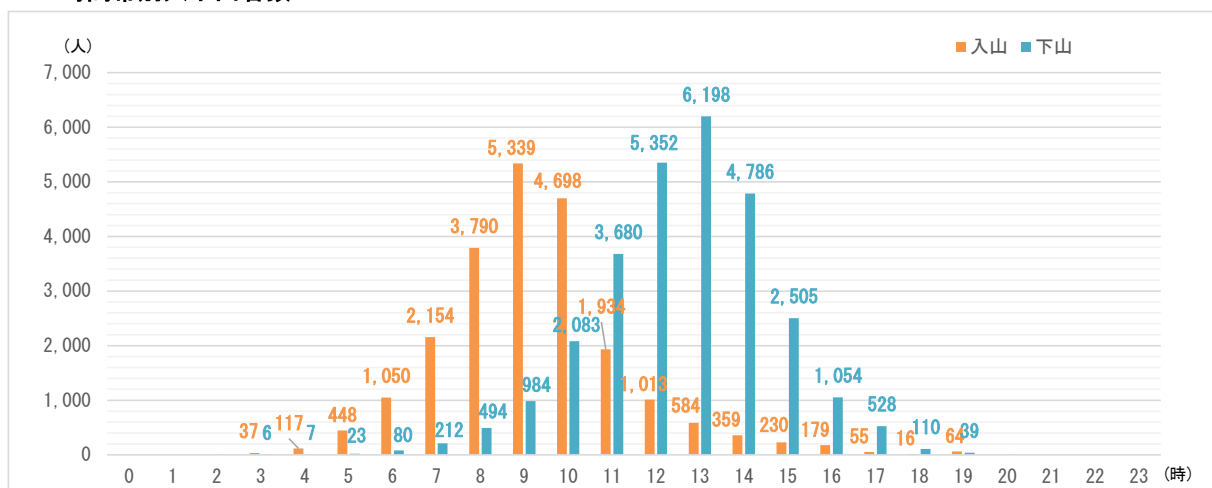

登山者数調査結果

場所：浄土平

期間： 5/20 ~ 10/31

1. 登山者数 (3カ年)

浄土平		5月	6月	7月	8月	9月	10月	合計	備考
R7	入山	746	5,068	4,826	3,412	3,254	4,765	22,071	5/20 欠損
	下山	765	5,665	5,960	5,389	4,884	5,481	28,144	
R6	入山	1,266	5,205	2,653	3,665	3,421	7,887	24,097	
	下山	1,211	4,956	2,659	3,682	3,387	8,532	24,427	
R5	入山	1,403	3,938	5,334	5,224	4,213	6,778	26,890	
	下山	1,418	3,998	5,150	5,099	4,265	7,253	27,183	

2. 月別入下山者数 (3カ年)

3. R7時間帯別入下山者数

【参考】カウンター位置図