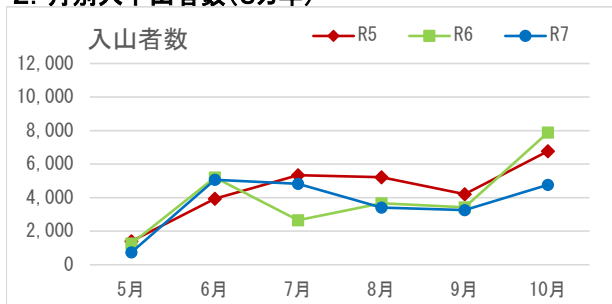

登山者数調査結果

場所：浄土平

期間： 5/20 ~ 10/31

1. 登山者数 (3カ年)

浄土平		5月	6月	7月	8月	9月	10月	合計	備考
R7	入山	746	5,068	4,826	3,412	3,254	4,765	22,071	5/20 欠損
	下山	765	5,665	5,960	5,389	4,884	5,481	28,144	
R6	入山	1,266	5,205	2,653	3,665	3,421	7,887	24,097	
	下山	1,211	4,956	2,659	3,682	3,387	8,532	24,427	
R5	入山	1,403	3,938	5,334	5,224	4,213	6,778	26,890	
	下山	1,418	3,998	5,150	5,099	4,265	7,253	27,183	

2. 月別入下山者数 (3カ年)

3. R7時間帯別入下山者数

【参考】カウンター位置図