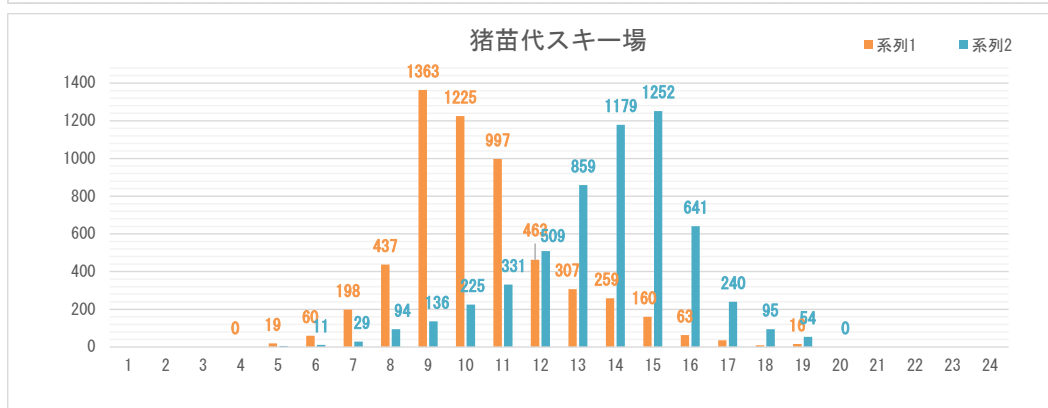

2. R6時間帯別入下山者数