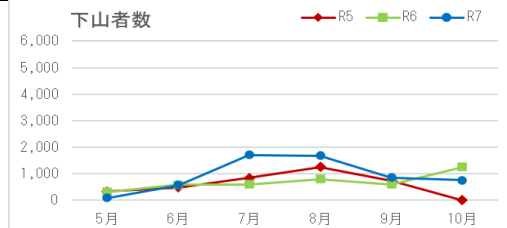

登山者数調査結果

場所：磐梯山

期間： 5/20 ~ 10/31

164 日間

1. 登山者数 (3カ年)

八方台		5月	6月	7月	8月	9月	10月	合計	備考
R7	入山	498	3,200	3,411	3,194	2,778	3,459	16,540	
	下山	477	3,062	3,300	3,135	2,768	3,344	16,086	
R6	入山	950	3,337	2,035	2,389	2,613	4,754	16,078	
	下山	934	3,227	1,994	2,381	2,630	4,579	15,745	
R5	入山	1,054	2,597	3,351	3,798	2,606	4,241	17,647	
	下山	1,025	2,528	3,400	3,775	2,628	4,099	17,455	

猪苗代スキー場		5月	6月	7月	8月	9月	10月	合計	調査期間
R7	入山	81	450	1,772	1,529	875	905	5612	
	下山	83	573	1707	1685	852	760	5660	
R6	入山	203	532	601	711	620	1,213	3880	
	下山	312	587	594	806	596	1260	4155	
R5	入山	317	411	860	1,224	745	0	3557	9/25~欠測
	下山	336	494	836	1250	746	0	3662	

噴火口		5月	6月	7月	8月	9月	10月	合計	調査期間
R7	入山	11	530	542	385	349	267	2,084	5/28 欠損 残雪状況により6/15山開き
	下山	14	369	431	267	244	230	1,555	
R6	入山	204	731	181	284	300	597	2,297	大雨に伴う登山道閉鎖 (8/7~8/9)
	下山	146	398	120	185	216	415	1,480	
R5	入山	230	564	436	436	468	513	2,647	
	下山	171	380	313	281	284	365	1,794	