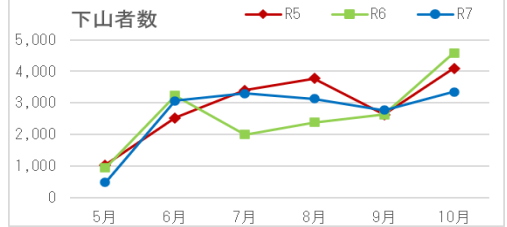

登山者数調査結果

場所：磐梯山

期間： 5/20 ~ 10/31

164 日間

1. 登山者数 (3カ年)

八方台		5月	6月	7月	8月	9月	10月	合計	備考
R7	入山	498	3,200	3,411	3,194	2,778	3,459	16,540	
	下山	477	3,062	3,300	3,135	2,768	3,344	16,086	
R6	入山	950	3,337	2,035	2,389	2,613	4,754	16,078	
	下山	934	3,227	1,994	2,381	2,630	4,579	15,745	
R5	入山	1,054	2,597	3,351	3,798	2,606	4,241	17,647	
	下山	1,025	2,528	3,400	3,775	2,628	4,099	17,455	

猪苗代スキー場		5月	6月	7月	8月	9月	10月	合計	調査期間
R7	入山	81	450	1,772	1,529	875	905	5612	
	下山	83	573	1707	1685	852	760	5660	
R6	入山	203	532	601	711	620	1,213	3880	
	下山	312	587	594	806	596	1260	4155	
R5	入山	317	411	860	1,224	745	0	3557	9/25~欠測
	下山	336	494	836	1250	746	0	3662	

噴火口		5月	6月	7月	8月	9月	10月	合計	調査期間
R7	入山	11	530	542	385	349	267	2,084	5/28 欠損 残雪状況により6/15山開き
	下山	14	369	431	267	244	230	1,555	
R6	入山	204	731	181	284	300	597	2,297	大雨に伴う登山道閉鎖 (8/7~8/9)
	下山	146	398	120	185	216	415	1,480	
R5	入山	230	564	436	436	468	513	2,647	
	下山	171	380	313	281	284	365	1,794	