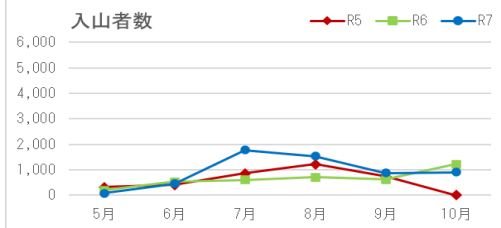

登山者数調査結果

場所：磐梯山

期間： 5/20 ~ 10/31

164 日間

1. 登山者数 (3カ年)

八方台		5月	6月	7月	8月	9月	10月	合計	備考
R7	入山	498	3,200	3,411	3,194	2,778	3,459	16,540	
	下山	477	3,062	3,300	3,135	2,768	3,344	16,086	
R6	入山	950	3,337	2,035	2,389	2,613	4,754	16,078	
	下山	934	3,227	1,994	2,381	2,630	4,579	15,745	
R5	入山	1,054	2,597	3,351	3,798	2,606	4,241	17,647	
	下山	1,025	2,528	3,400	3,775	2,628	4,099	17,455	

猪苗代スキー場		5月	6月	7月	8月	9月	10月	合計	調査期間
R7	入山	81	450	1,772	1,529	875	905	5612	
	下山	83	573	1707	1685	852	760	5660	
R6	入山	203	532	601	711	620	1,213	3880	
	下山	312	587	594	806	596	1260	4155	
R5	入山	317	411	860	1,224	745	0	3557	9/25~欠測
	下山	336	494	836	1250	746	0	3662	

噴火口		5月	6月	7月	8月	9月	10月	合計	調査期間
R7	入山	11	530	542	385	349	267	2,084	5/28 欠損 残雪状況により6/15山開き
	下山	14	369	431	267	244	230	1,555	
R6	入山	204	731	181	284	300	597	2,297	大雨に伴う登山道閉鎖 (8/7~8/9)
	下山	146	398	120	185	216	415	1,480	
R5	入山	230	564	436	436	468	513	2,647	
	下山	171	380	313	281	284	365	1,794	