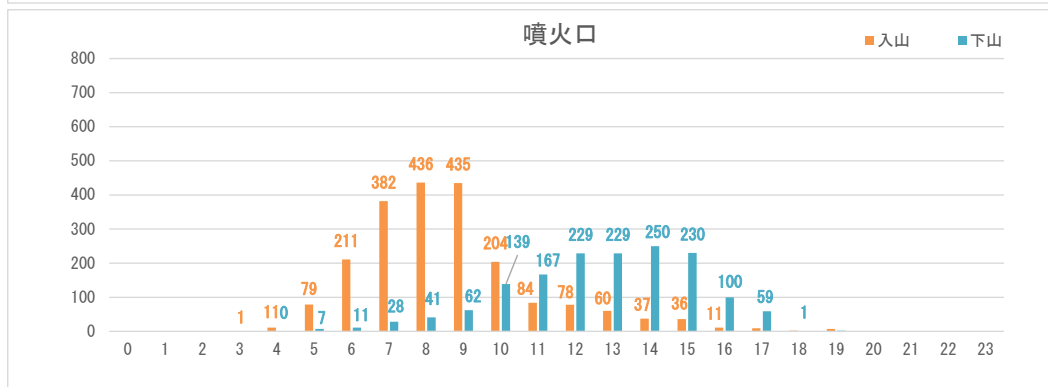

2. R6時間帯別入下山者数