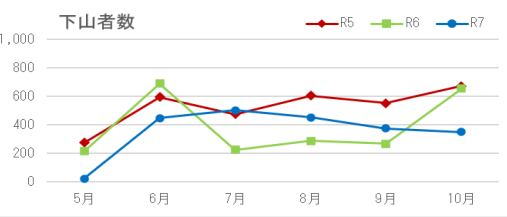

銅沼		5月	6月	7月	8月	9月	10月	合計	調査期間
R7	入山	14	283	347	263	215	212	1,337	5/28 欠損 残雪状況により6/15山開き
	下山	20	446	501	451	374	349	2,324	
R6	入山	117	327	132	202	174	385	1,337	大雨に伴う登山道閉鎖 (8/7~8/9)
	下山	212	687	222	286	265	652	2,324	
R5	入山	172	344	285	366	313	444	1,924	
	下山	274	592	472	602	549	669	3,158