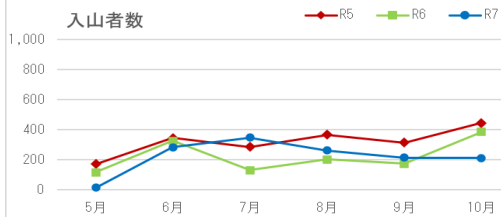

登山者数調査結果

場所：磐梯山

期間： 5/20 ~ 10/31

164 日間

1. 登山者数 (3カ年)

八方台		5月	6月	7月	8月	9月	10月	合計	備考
R7	入山	498	3,200	3,411	3,194	2,778	3,459	16,540	
	下山	477	3,062	3,300	3,135	2,768	3,344	16,086	
R6	入山	950	3,337	2,035	2,389	2,613	4,754	16,078	
	下山	934	3,227	1,994	2,381	2,630	4,579	15,745	
R5	入山	1,054	2,597	3,351	3,798	2,606	4,241	17,647	
	下山	1,025	2,528	3,400	3,775	2,628	4,099	17,455	

猪苗代スキー場		5月	6月	7月	8月	9月	10月	合計	調査期間
R7	入山	81	450	1,772	1,529	875	905	5612	
	下山	83	573	1707	1685	852	760	5660	
R6	入山	203	532	601	711	620	1,213	3880	
	下山	312	587	594	806	596	1260	4155	
R5	入山	317	411	860	1,224	745	0	3557	9/25~欠測
	下山	336	494	836	1250	746	0	3662	

噴火口		5月	6月	7月	8月	9月	10月	合計	調査期間
R7	入山	11	530	542	385	349	267	2,084	5/28 欠損 残雪状況により6/15山開き
	下山	14	369	431	267	244	230	1,555	
R6	入山	204	731	181	284	300	597	2,297	大雨に伴う登山道閉鎖 (8/7~8/9)
	下山	146	398	120	185	216	415	1,480	
R5	入山	230	564	436	436	468	513	2,647	
	下山	171	380	313	281	284	365	1,794	