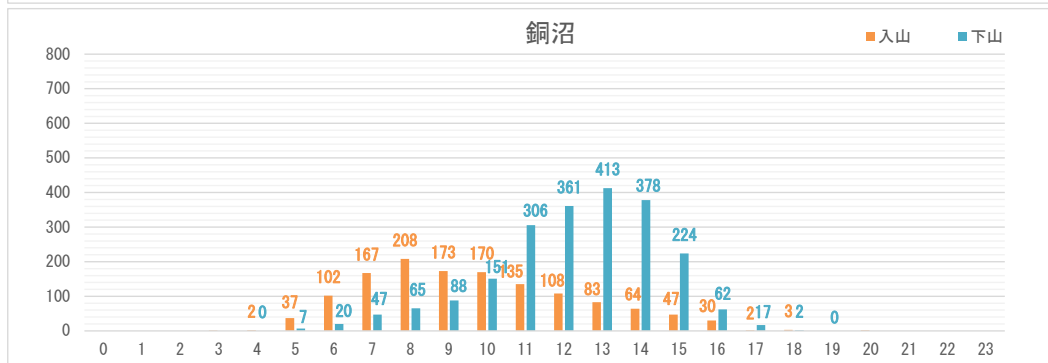

2. R6時間帯別入下山者数