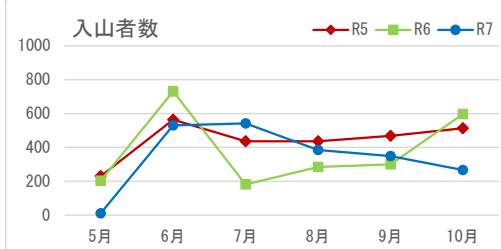

登山者数調査結果

場所：磐梯山

期間： 5/20 ~ 10/31

164 日間

1. 登山者数 (3カ年)

八方台		5月	6月	7月	8月	9月	10月	合計	備考
R7	入山	498	3,200	3,411	3,194	2,778	3,459	16,540	
	下山	477	3,062	3,300	3,135	2,768	3,344	16,086	
R6	入山	950	3,337	2,035	2,389	2,613	4,754	16,078	
	下山	934	3,227	1,994	2,381	2,630	4,579	15,745	
R5	入山	1,054	2,597	3,351	3,798	2,606	4,241	17,647	
	下山	1,025	2,528	3,400	3,775	2,628	4,099	17,455	

猪苗代スキー場		5月	6月	7月	8月	9月	10月	合計	調査期間
R7	入山	81	450	1,772	1,529	875	905	5612	
	下山	83	573	1707	1685	852	760	5660	
R6	入山	203	532	601	711	620	1,213	3880	
	下山	312	587	594	806	596	1260	4155	
R5	入山	317	411	860	1,224	745	0	3557	9/25~欠測
	下山	336	494	836	1250	746	0	3662	

噴火口		5月	6月	7月	8月	9月	10月	合計	調査期間
R7	入山	11	530	542	385	349	267	2,084	5/28 欠損 残雪状況により6/15山開き
	下山	14	369	431	267	244	230	1,555	
R6	入山	204	731	181	284	300	597	2,297	大雨に伴う登山道閉鎖 (8/7~8/9)
	下山	146	398	120	185	216	415	1,480	
R5	入山	230	564	436	436	468	513	2,647	
	下山	171	380	313	281	284	365	1,794	