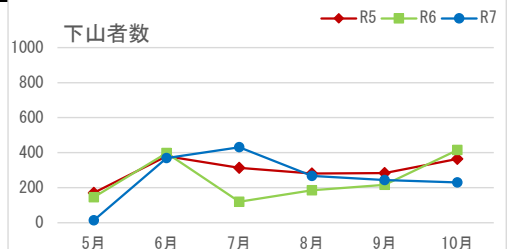

登山者数調査結果

場所：磐梯山

期間： 5/20 ~ 10/31

164 日間

1. 登山者数 (3カ年)

八方台		5月	6月	7月	8月	9月	10月	合計	備考
R7	入山	498	3,200	3,411	3,194	2,778	3,459	16,540	
	下山	477	3,062	3,300	3,135	2,768	3,344	16,086	
R6	入山	950	3,337	2,035	2,389	2,613	4,754	16,078	
	下山	934	3,227	1,994	2,381	2,630	4,579	15,745	
R5	入山	1,054	2,597	3,351	3,798	2,606	4,241	17,647	
	下山	1,025	2,528	3,400	3,775	2,628	4,099	17,455	

猪苗代スキー場		5月	6月	7月	8月	9月	10月	合計	調査期間
R7	入山	81	450	1,772	1,529	875	905	5612	
	下山	83	573	1707	1685	852	760	5660	
R6	入山	203	532	601	711	620	1,213	3880	
	下山	312	587	594	806	596	1260	4155	
R5	入山	317	411	860	1,224	745	0	3557	9/25~欠測
	下山	336	494	836	1250	746	0	3662	

噴火口		5月	6月	7月	8月	9月	10月	合計	調査期間
R7	入山	11	530	542	385	349	267	2,084	5/28 欠損 残雪状況により6/15山開き
	下山	14	369	431	267	244	230	1,555	
R6	入山	204	731	181	284	300	597	2,297	大雨に伴う登山道閉鎖 (8/7~8/9)
	下山	146	398	120	185	216	415	1,480	
R5	入山	230	564	436	436	468	513	2,647	
	下山	171	380	313	281	284	365	1,794	