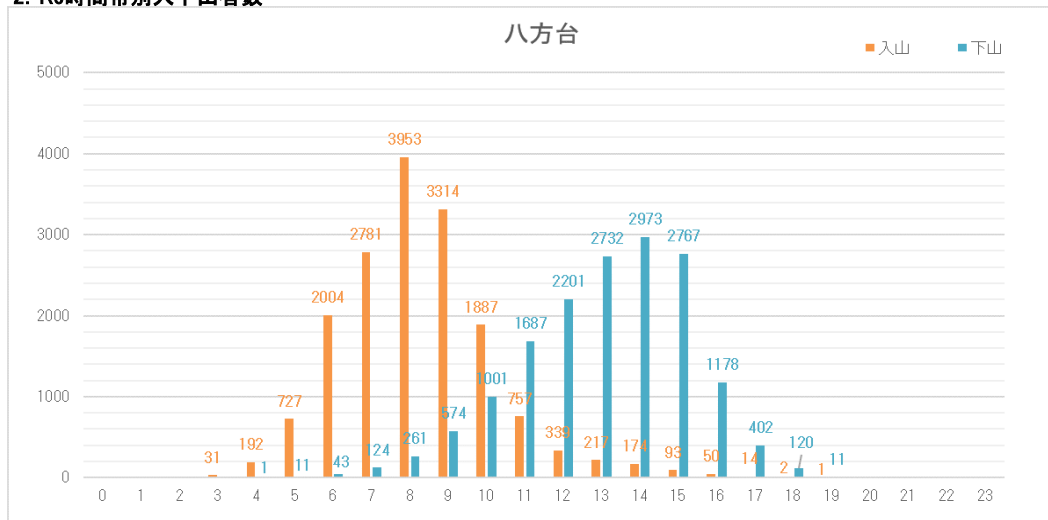

2. R6時間帯別入下山者数