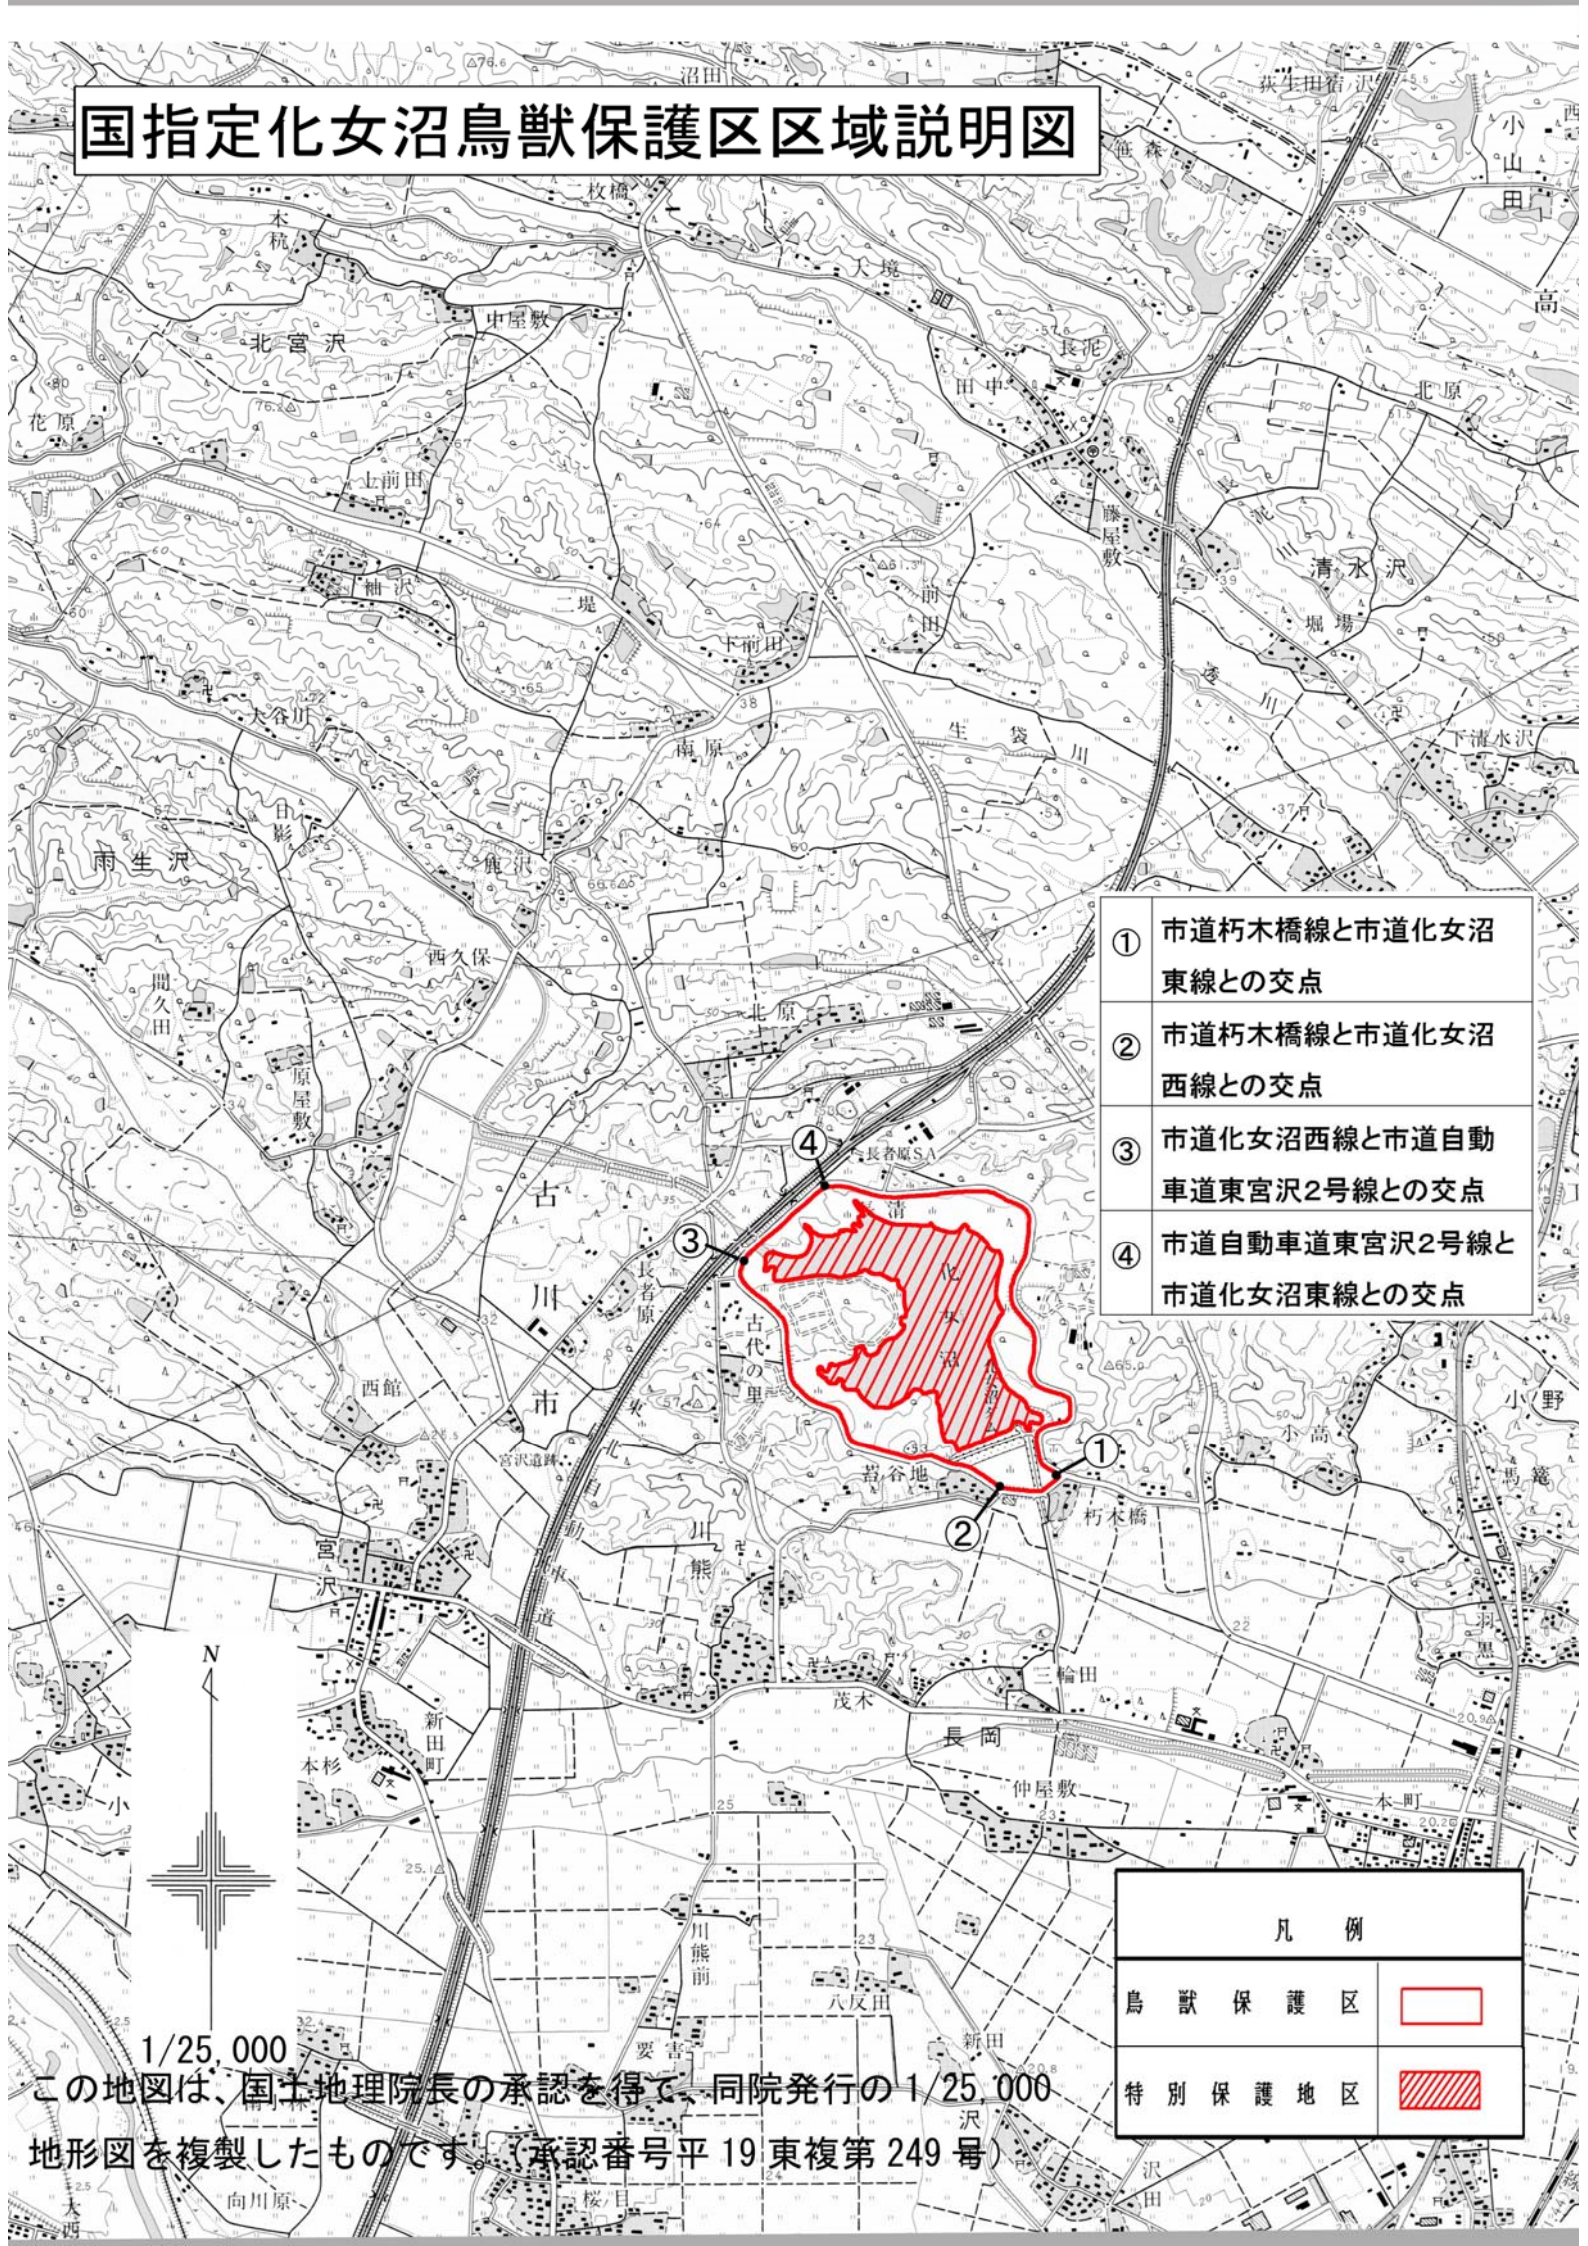

国指定化女沼鳥獣保護区区域説明図

- ① 市道朽木橋線と市道化女沼東線との交点
- ② 市道朽木橋線と市道化女沼西線との交点
- ③ 市道化女沼西線と市道自動車道東宮沢2号線との交点
- ④ 市道自動車道東宮沢2号線と市道化女沼東線との交点

凡例	
鳥獣保護区	
特別保護地区	

1/25,000
 この地図は、国土地理院長の承認を得て、同院発行の1/25,000
 地形図を複製したものです。(承認番号平19東複第249号)