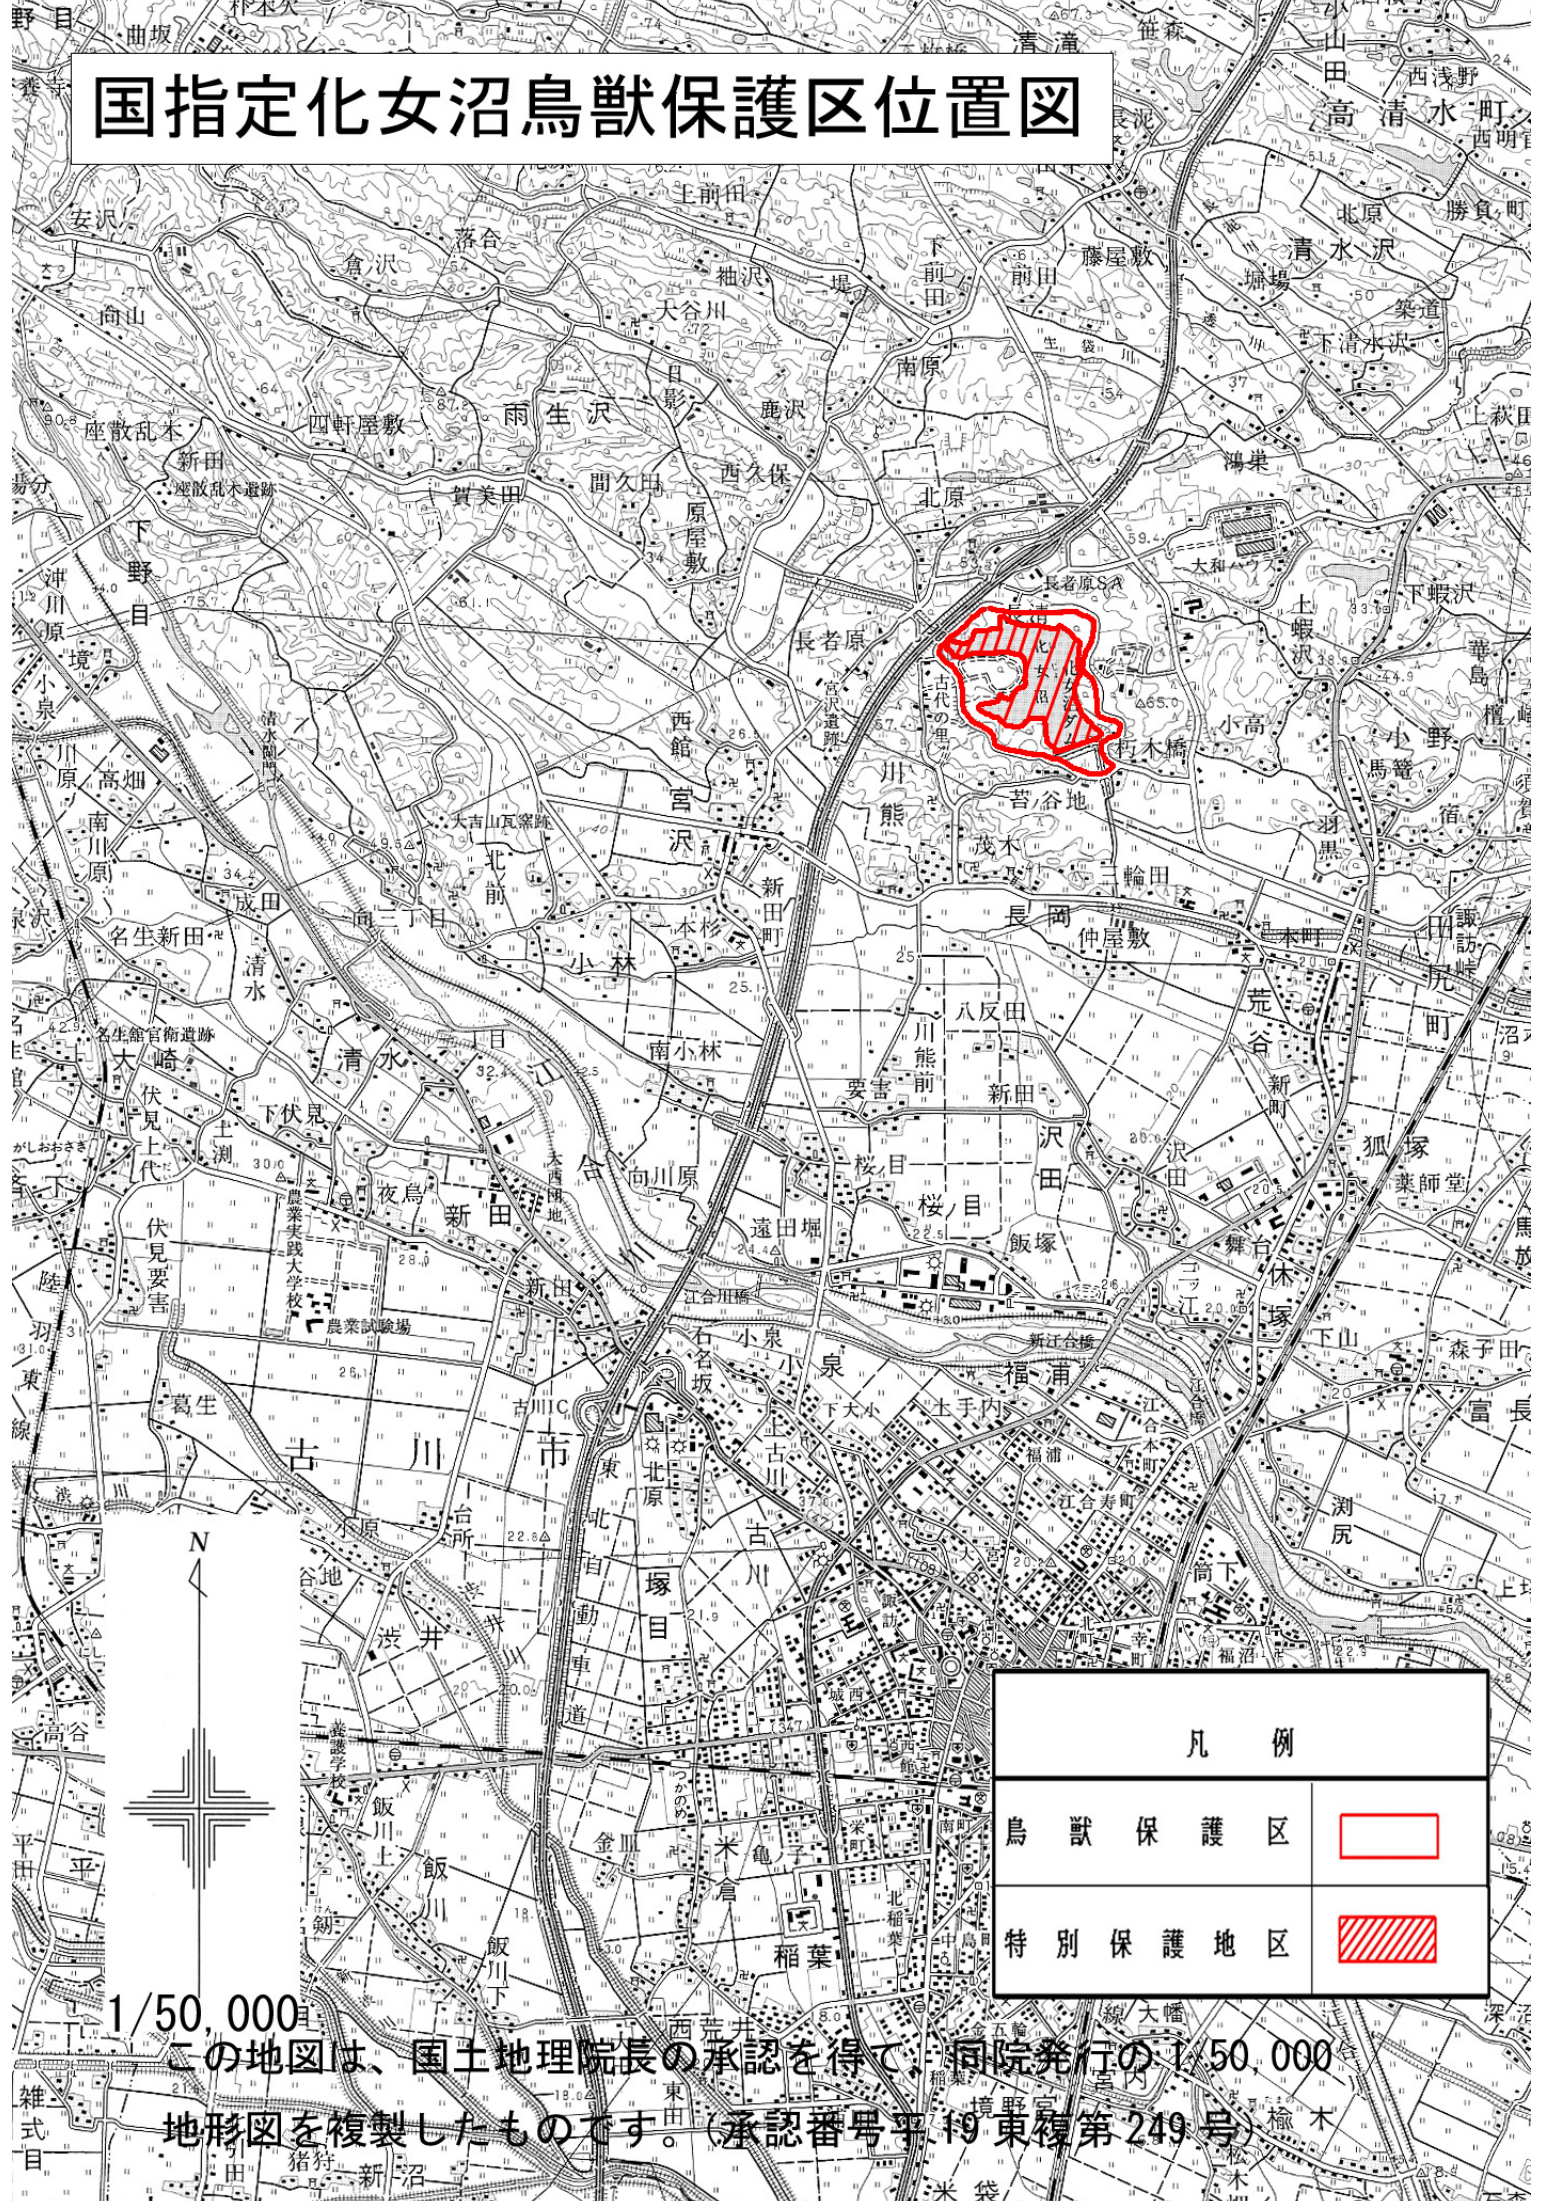

国指定化女沼鳥獣保護区位置図

1/50,000

この地図は、国土地理院長の承認を得て、同院発行の1/50,000地形図を複製したものです。(承認番号平19東復第249号)