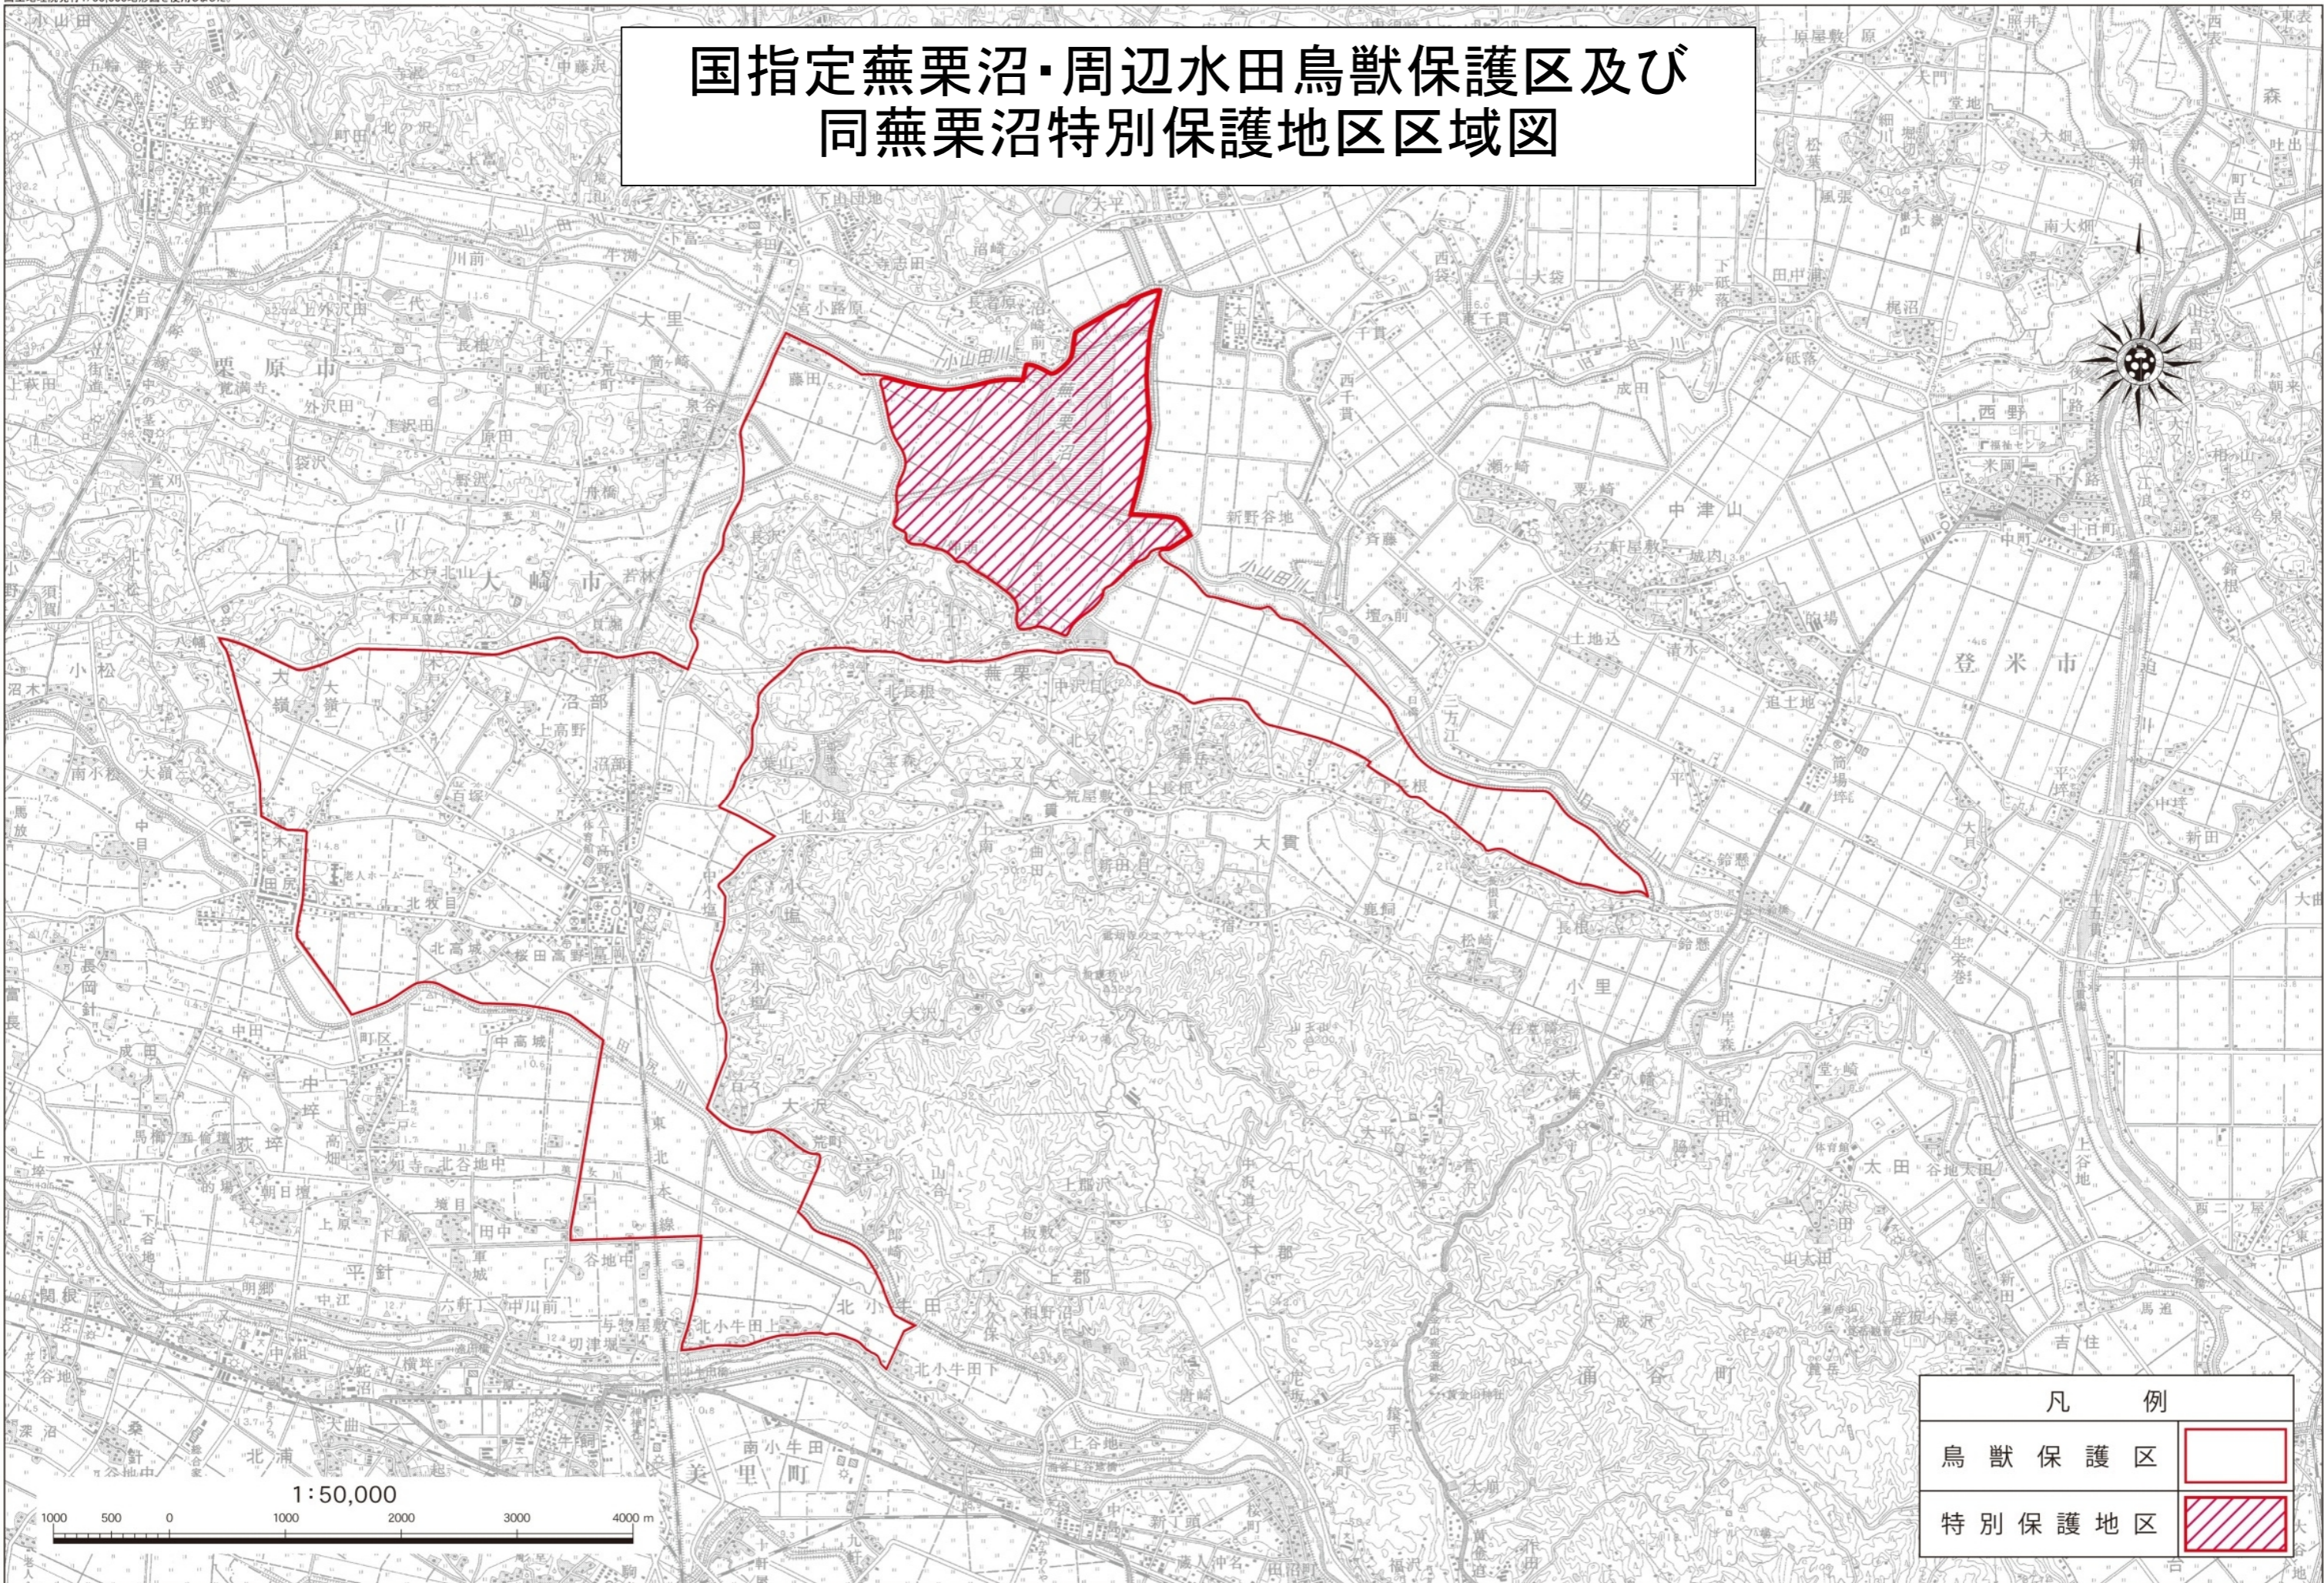

# 国指定蕪栗沼・周辺水田鳥獣保護区及び 同蕪栗沼特別保護地区区域図

凡例	
鳥獣保護区	
特別保護地区	

1:50,000