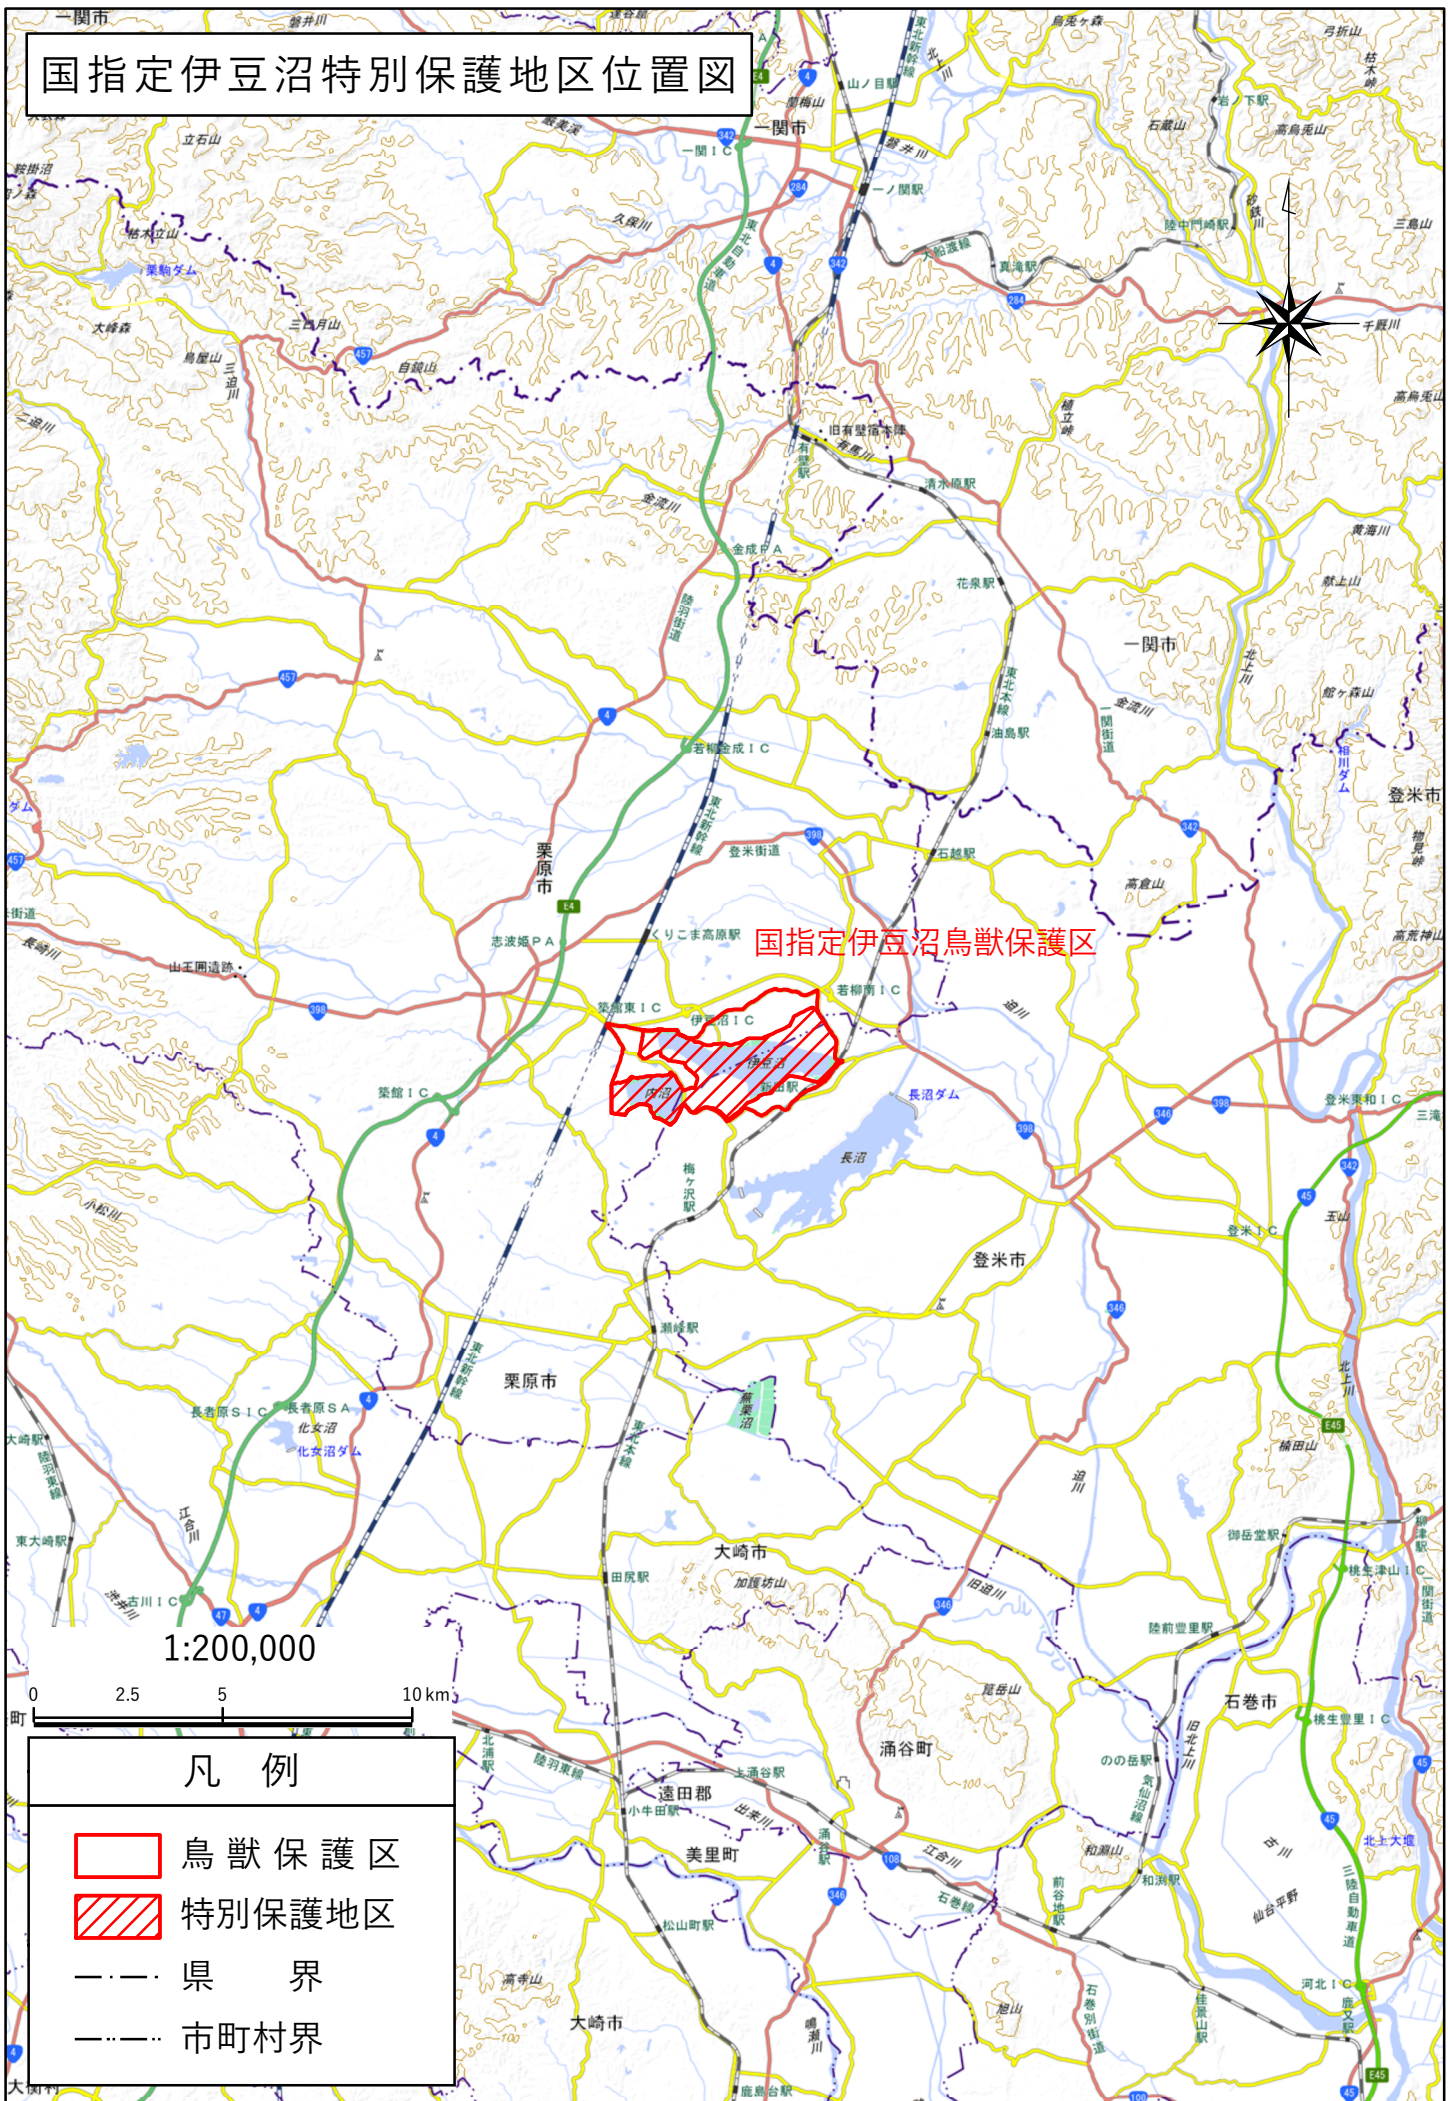

# 国指定伊豆沼特別保護地区位置図

国指定伊豆沼鳥獣保護区

1:200,000

## 凡例

- 鳥獣保護区
- 特別保護地区
- 県界
- 市町村界