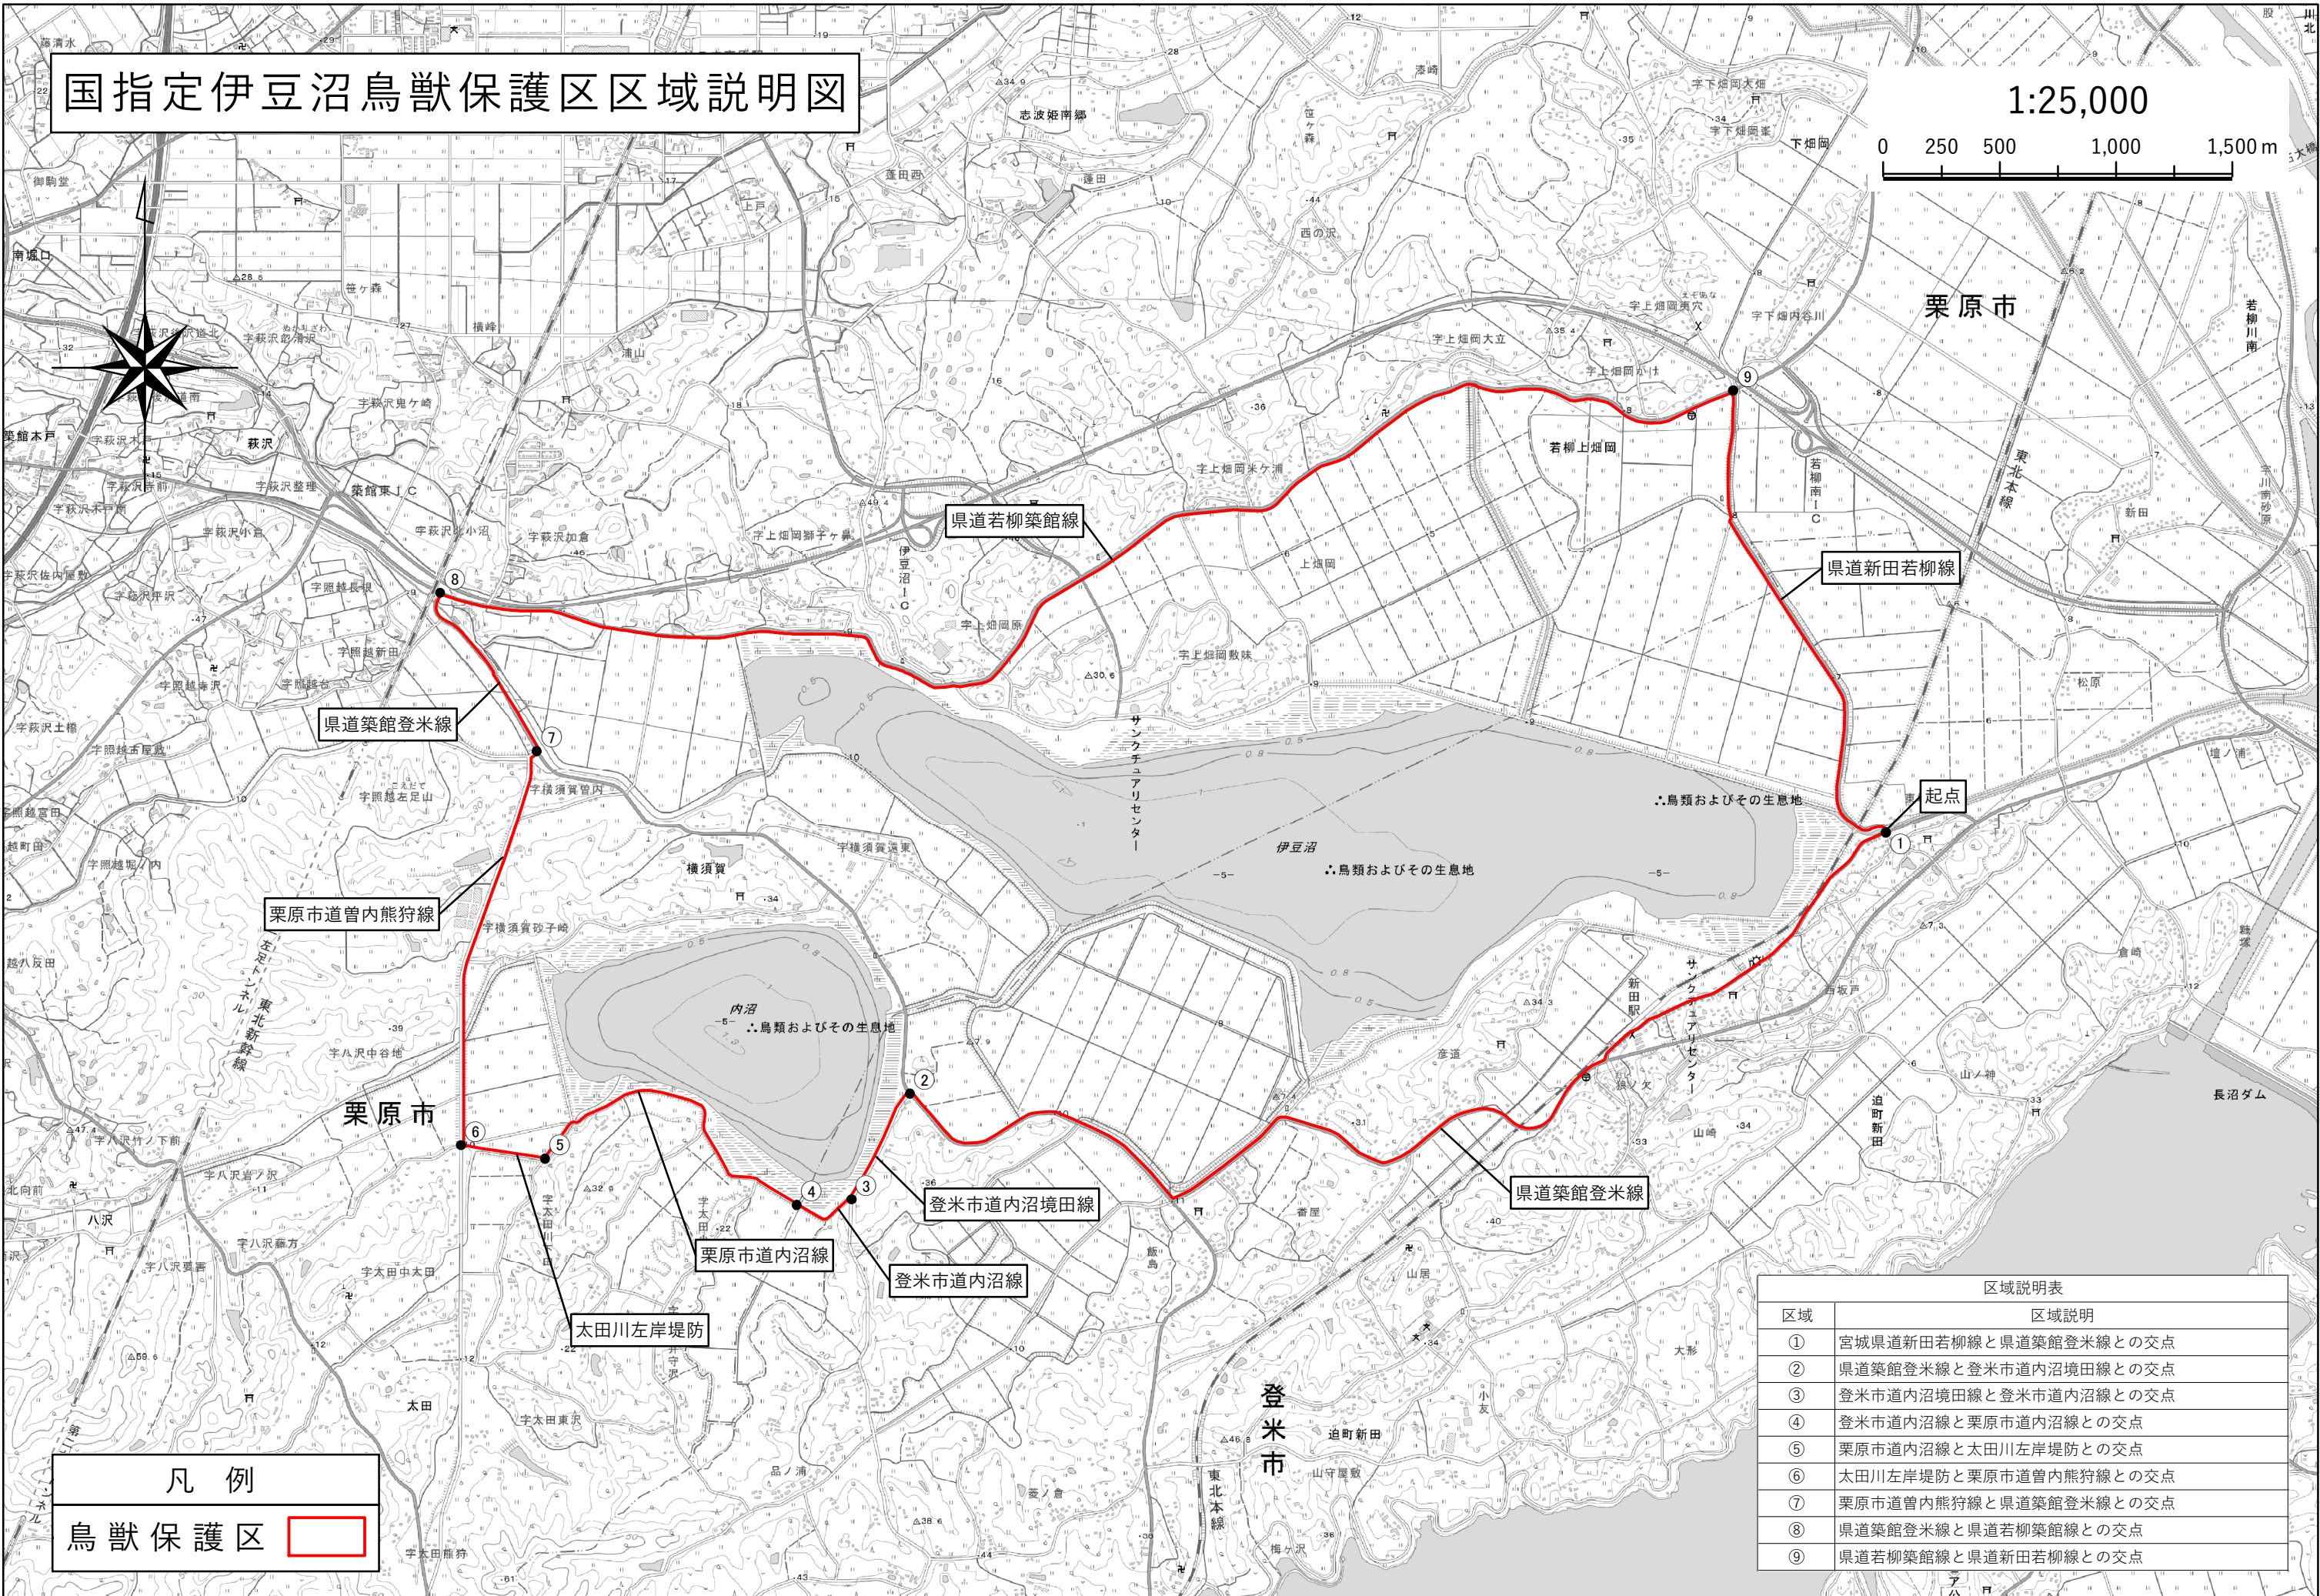

国指定伊豆沼鳥獣保護区区域説明図

1:25,000

凡例
鳥獣保護区

区域説明表	
区域	区域説明
①	宮城県道新田若柳線と県道築館登米線との交点
②	県道築館登米線と登米市道内沼境田線との交点
③	登米市道内沼境田線と登米市道内沼線との交点
④	登米市道内沼線と栗原市道内沼線との交点
⑤	栗原市道内沼線と太田川左岸堤防との交点
⑥	太田川左岸堤防と栗原市道曾内熊狩線との交点
⑦	栗原市道曾内熊狩線と県道築館登米線との交点
⑧	県道築館登米線と県道若柳築館線との交点
⑨	県道若柳築館線と県道新田若柳線との交点