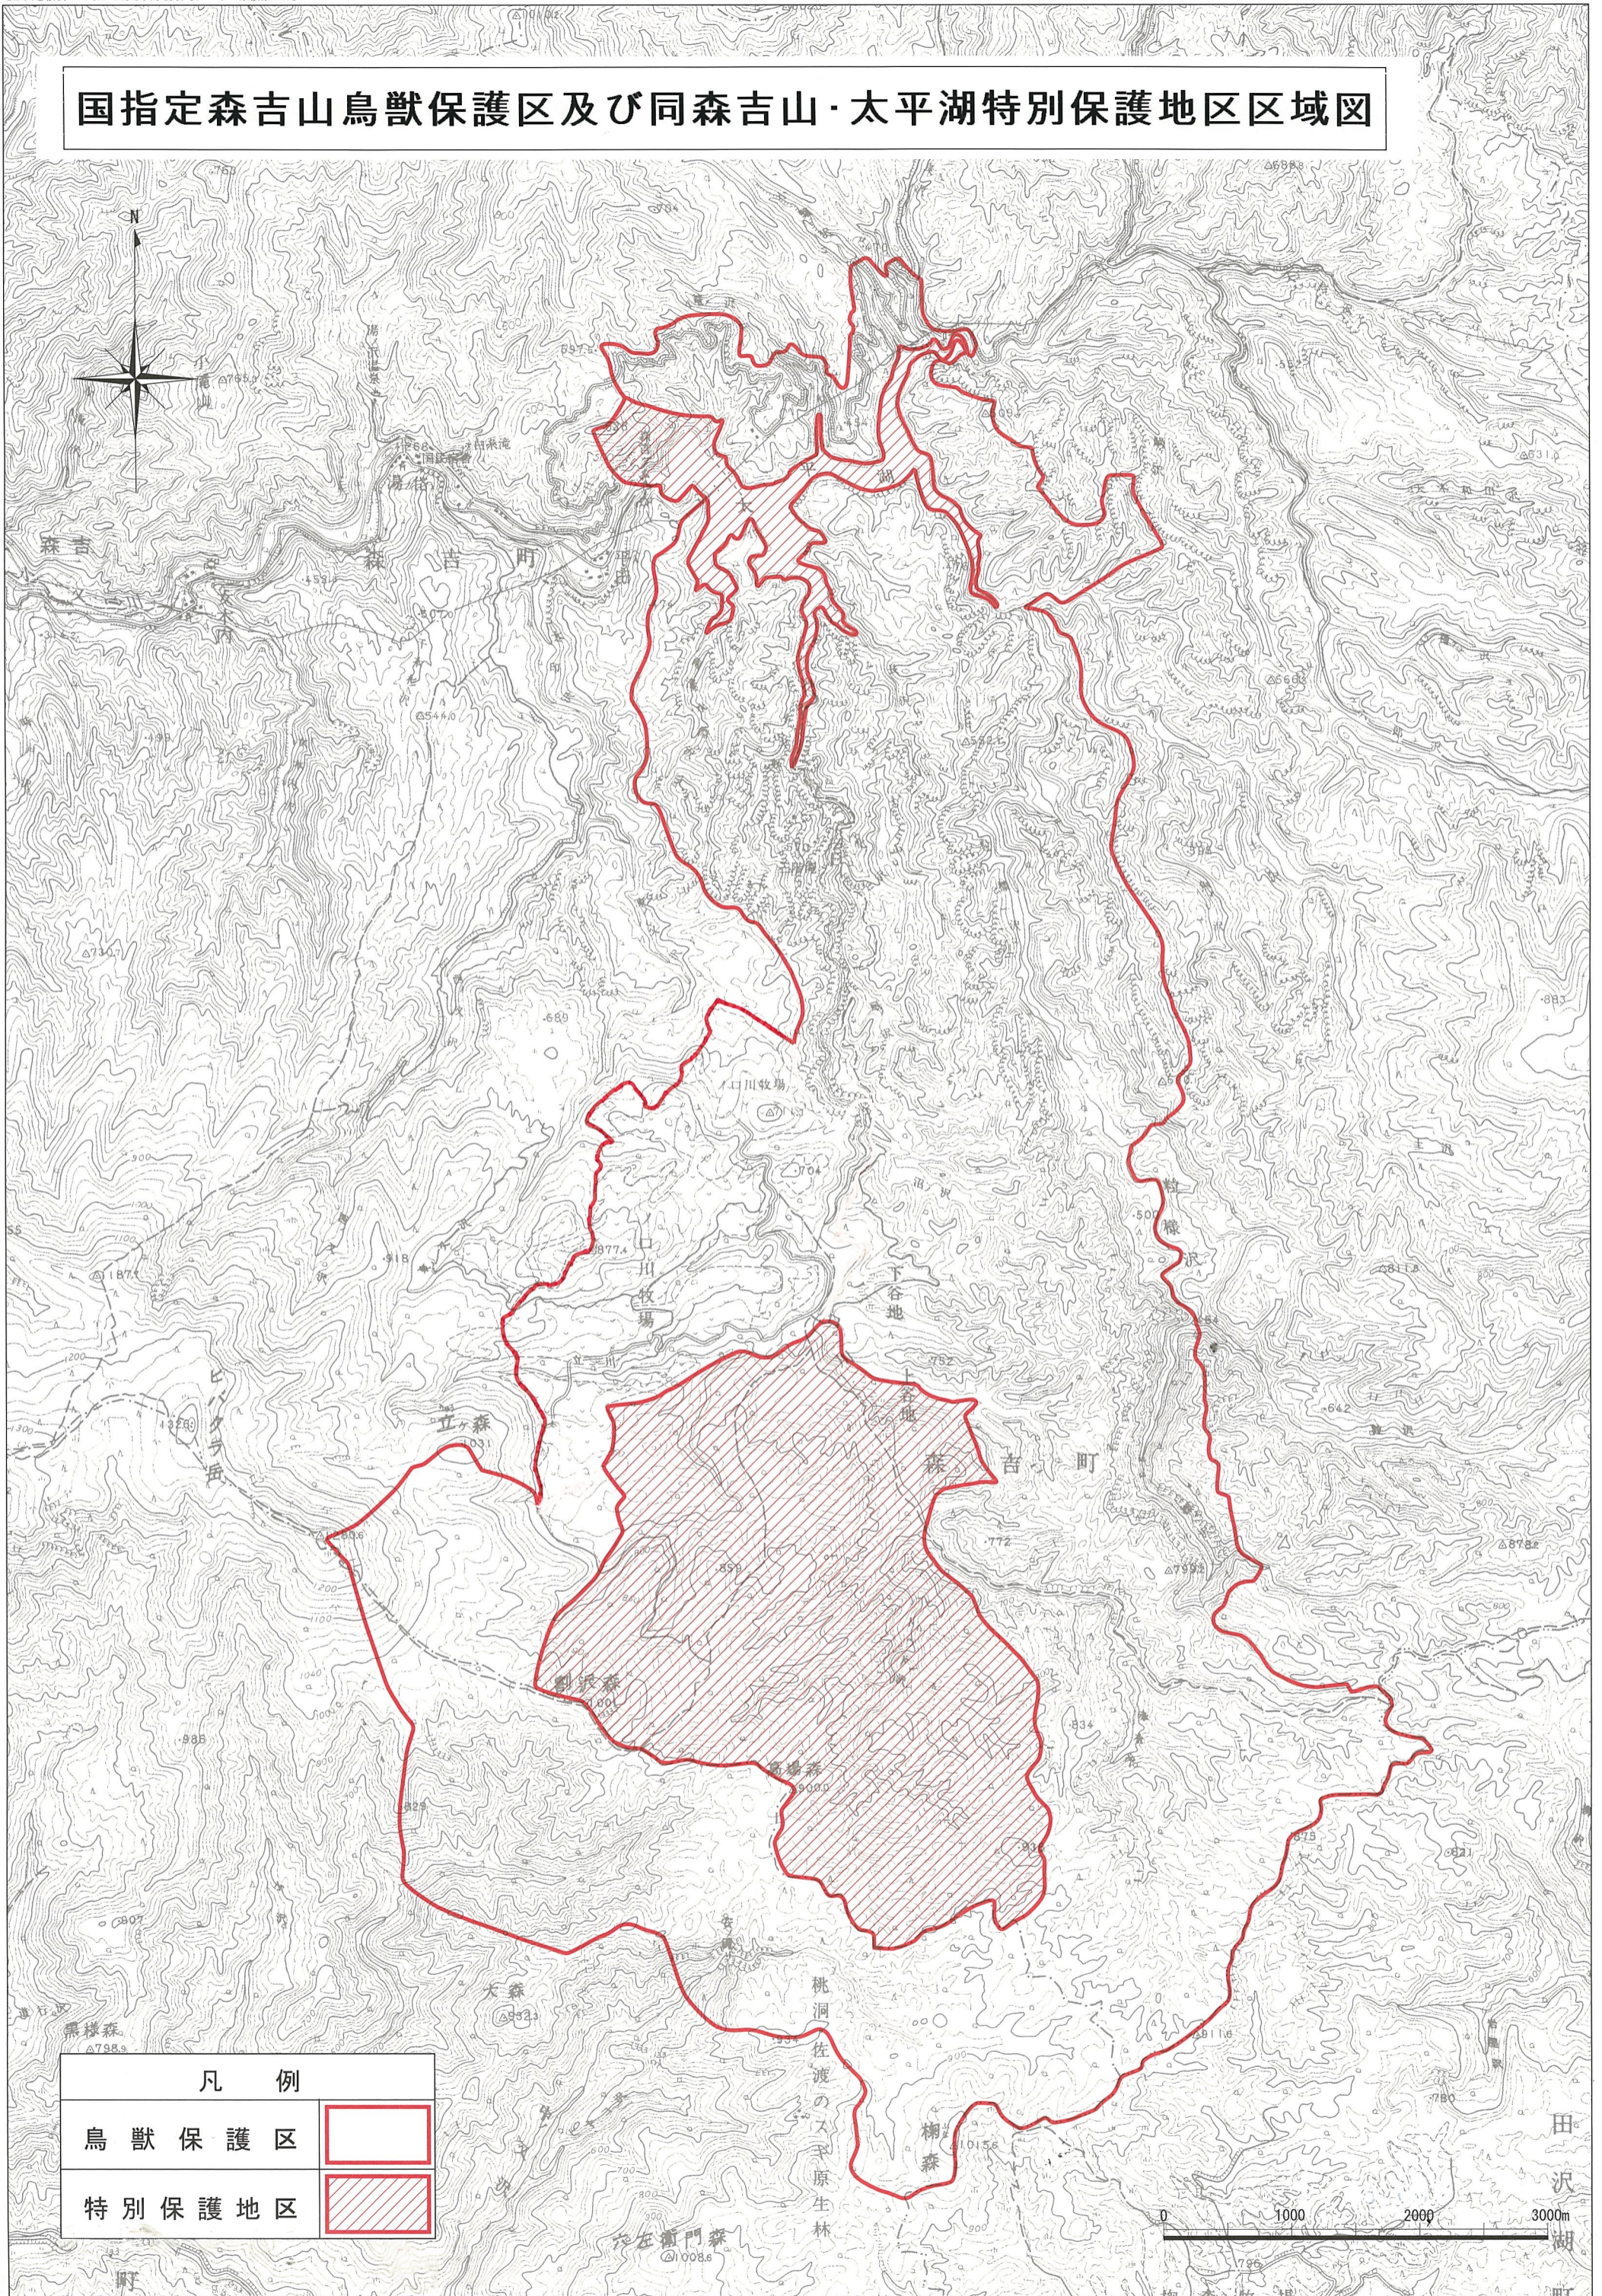

国指定森吉山鳥獣保護区及び同森吉山・太平洋特別保護地区区域図

凡例

鳥獣保護区

特別保護地区

0 1000 2000 3000m