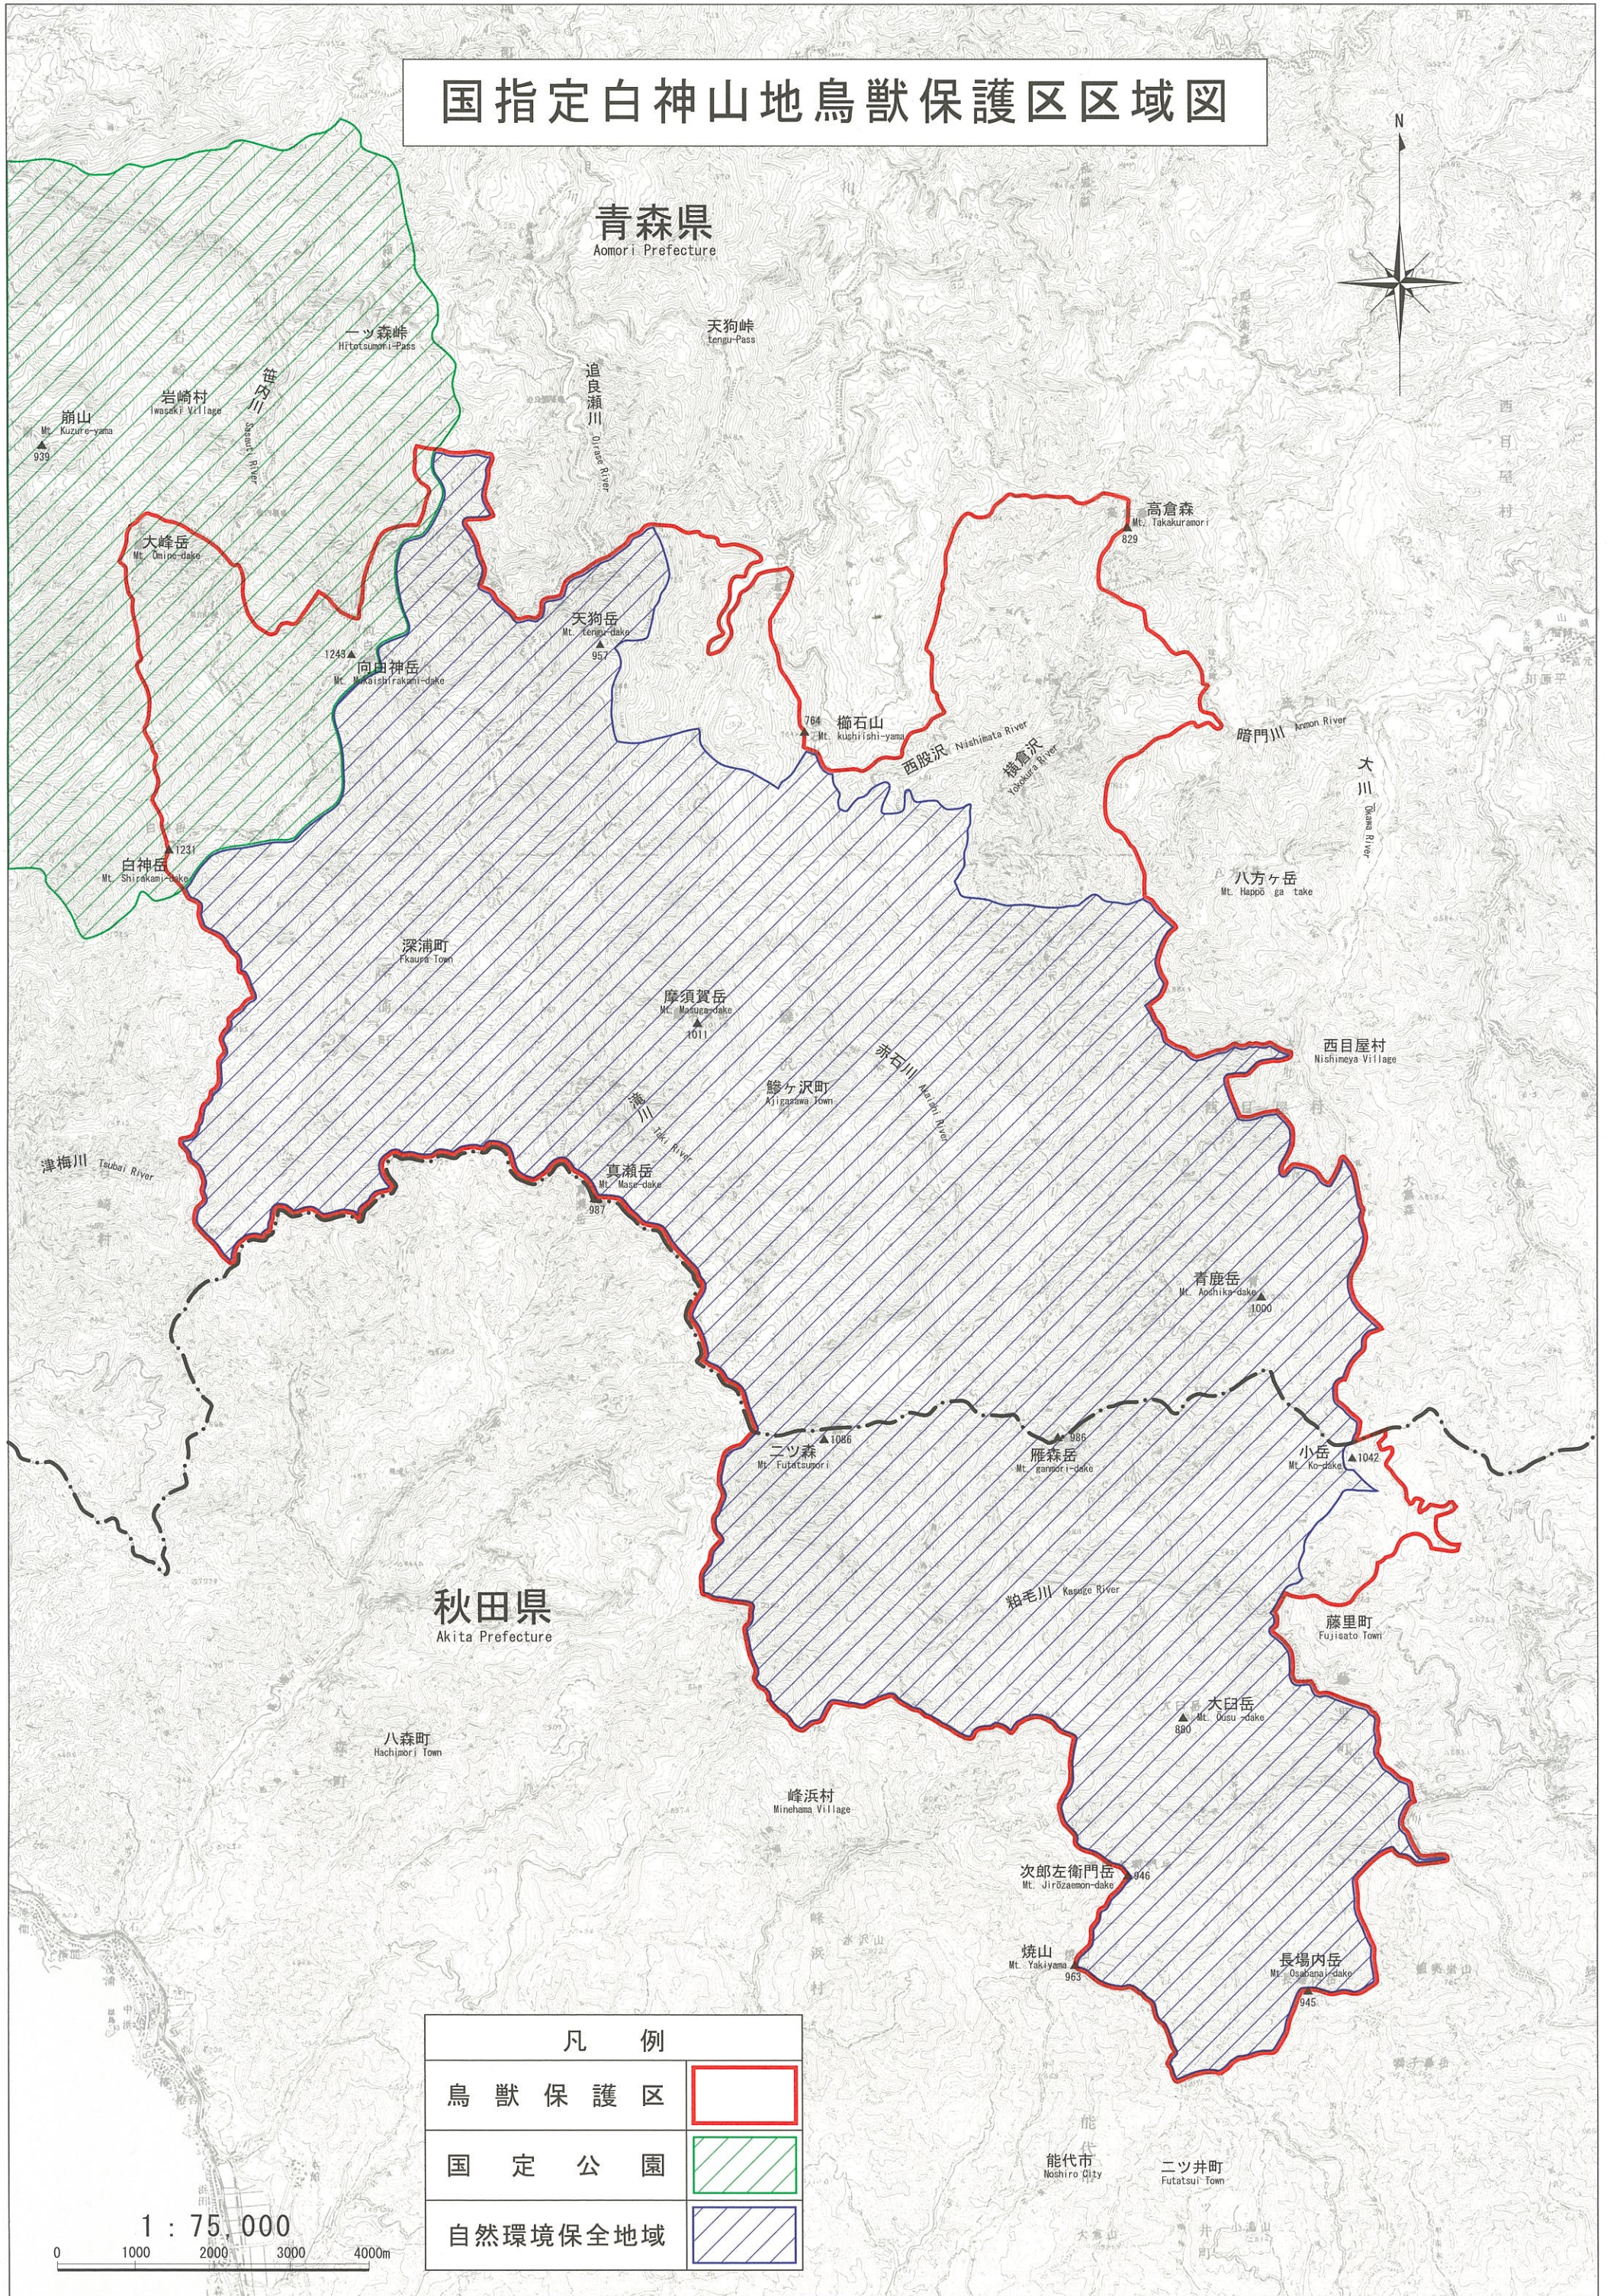

国指定白神山地鳥獣保護区区域図

青森県
Aomori Prefecture

秋田県
Akita Prefecture

凡 例	
鳥 獣 保 護 区	
国 定 公 園	
自然環境保全地域	

1 : 75,000