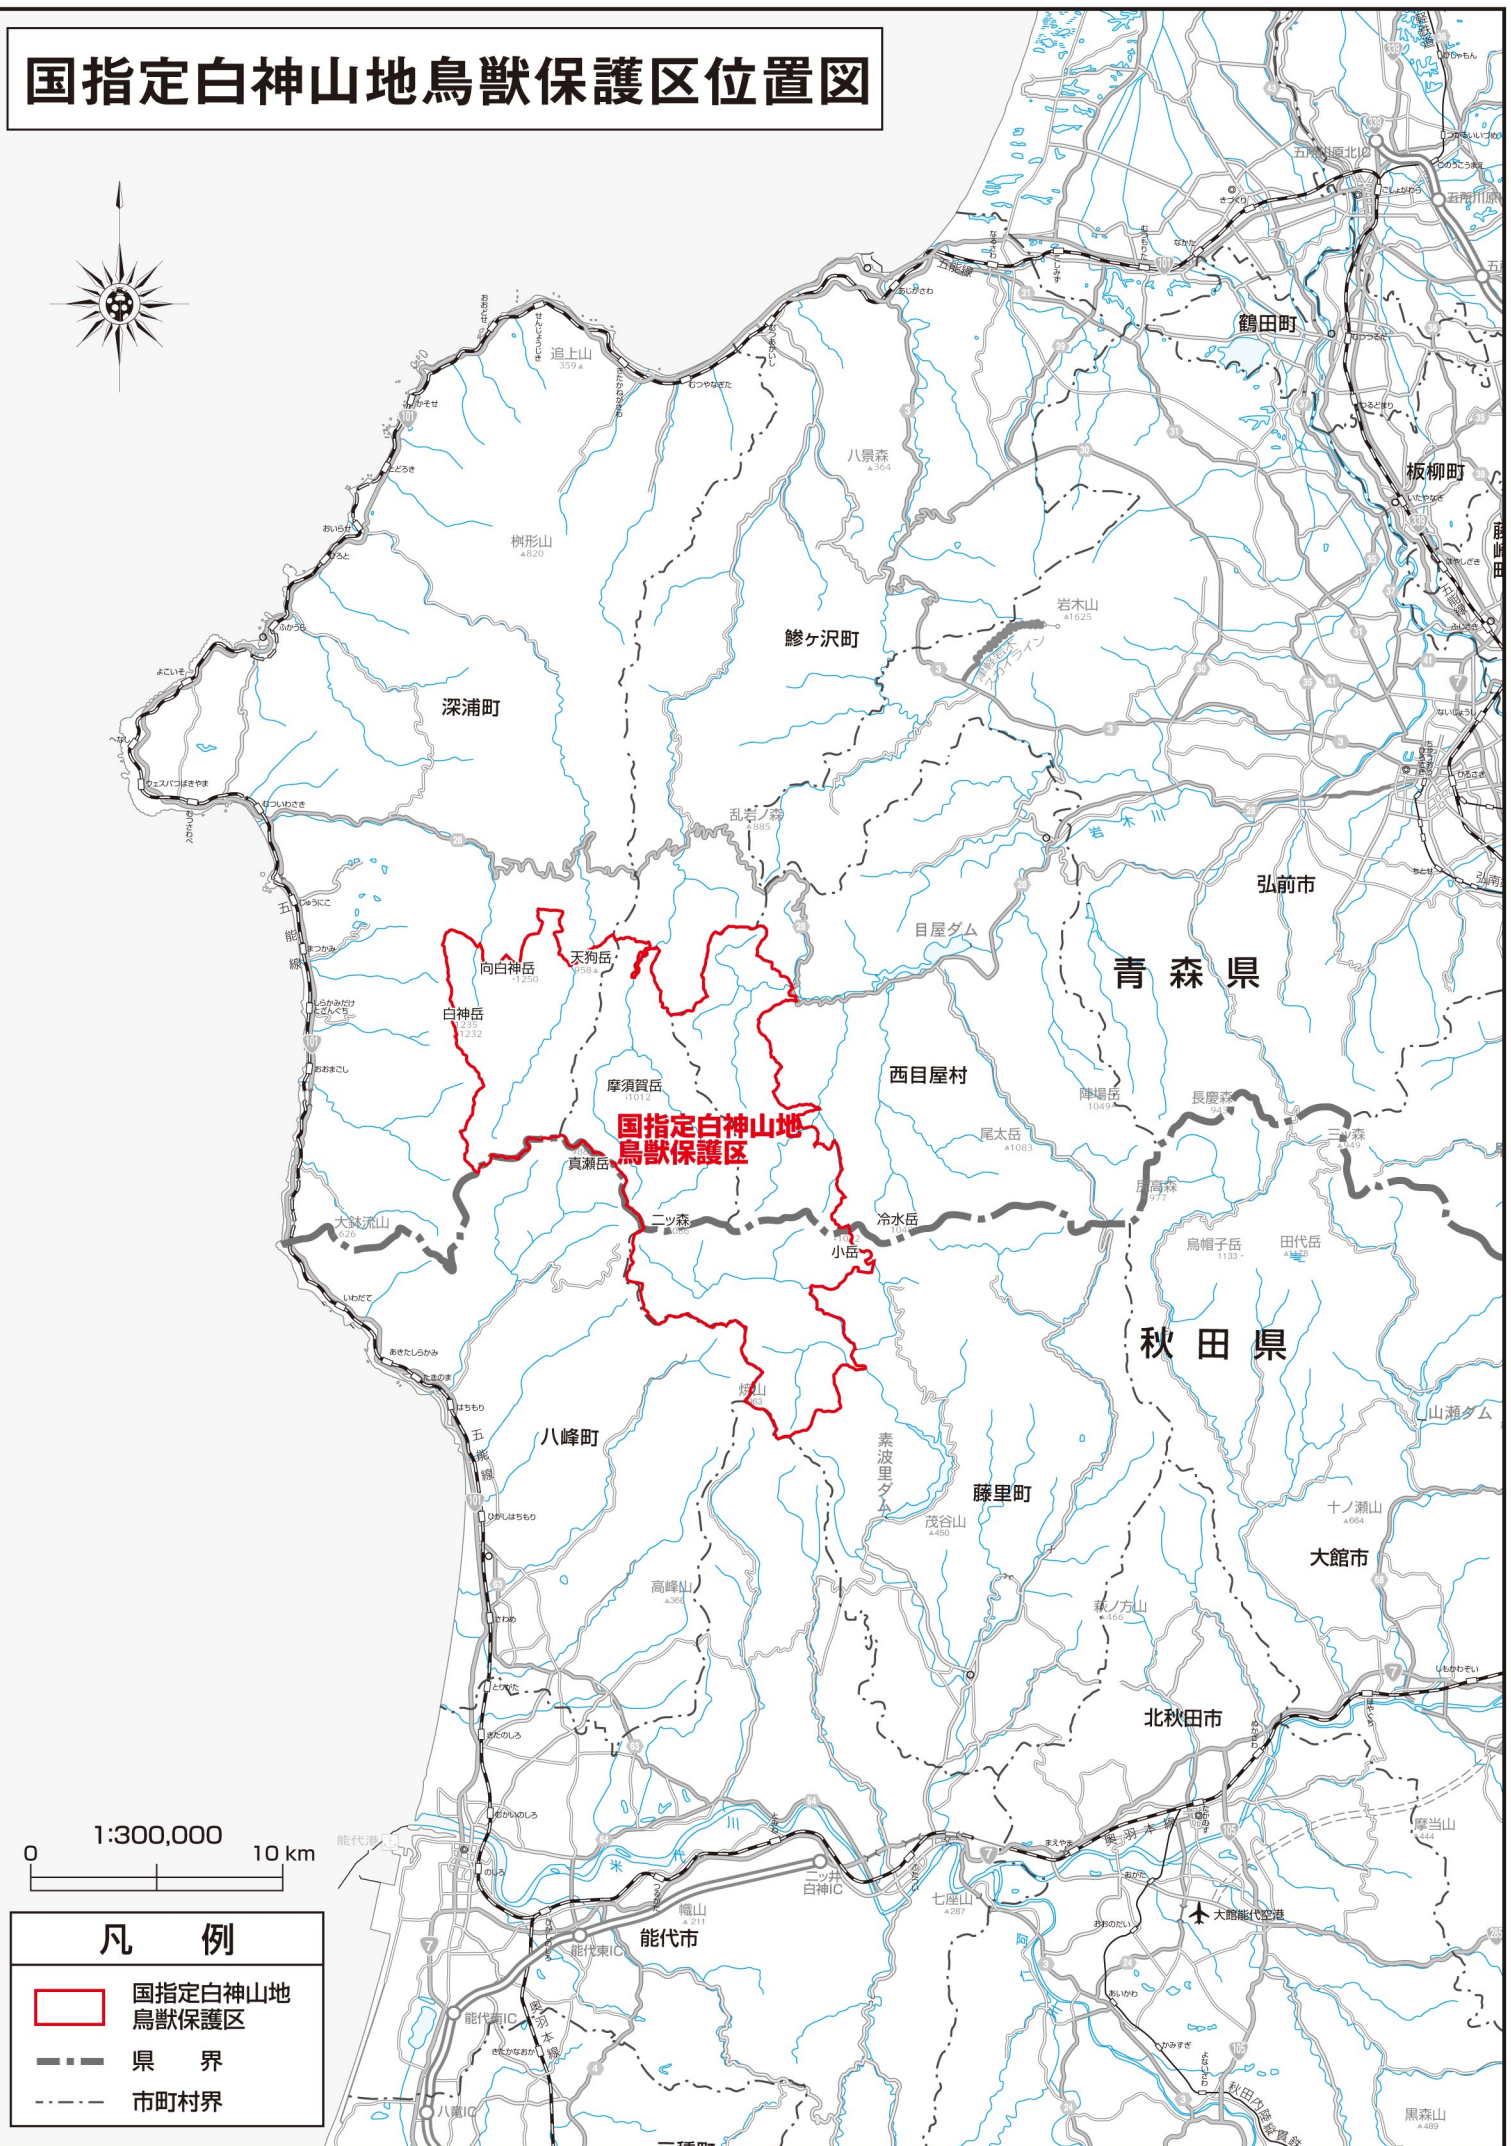

国指定白神山地鳥獣保護区位置図

1:300,000
0 10 km

凡 例	
	国指定白神山地鳥獣保護区
	県 界
	市町村界

「この地図の作成に当たっては、国土地理院長の承認を得て、同院発行の20万分の1地勢図を使用した。(承認番号 平23東使、第10号)」