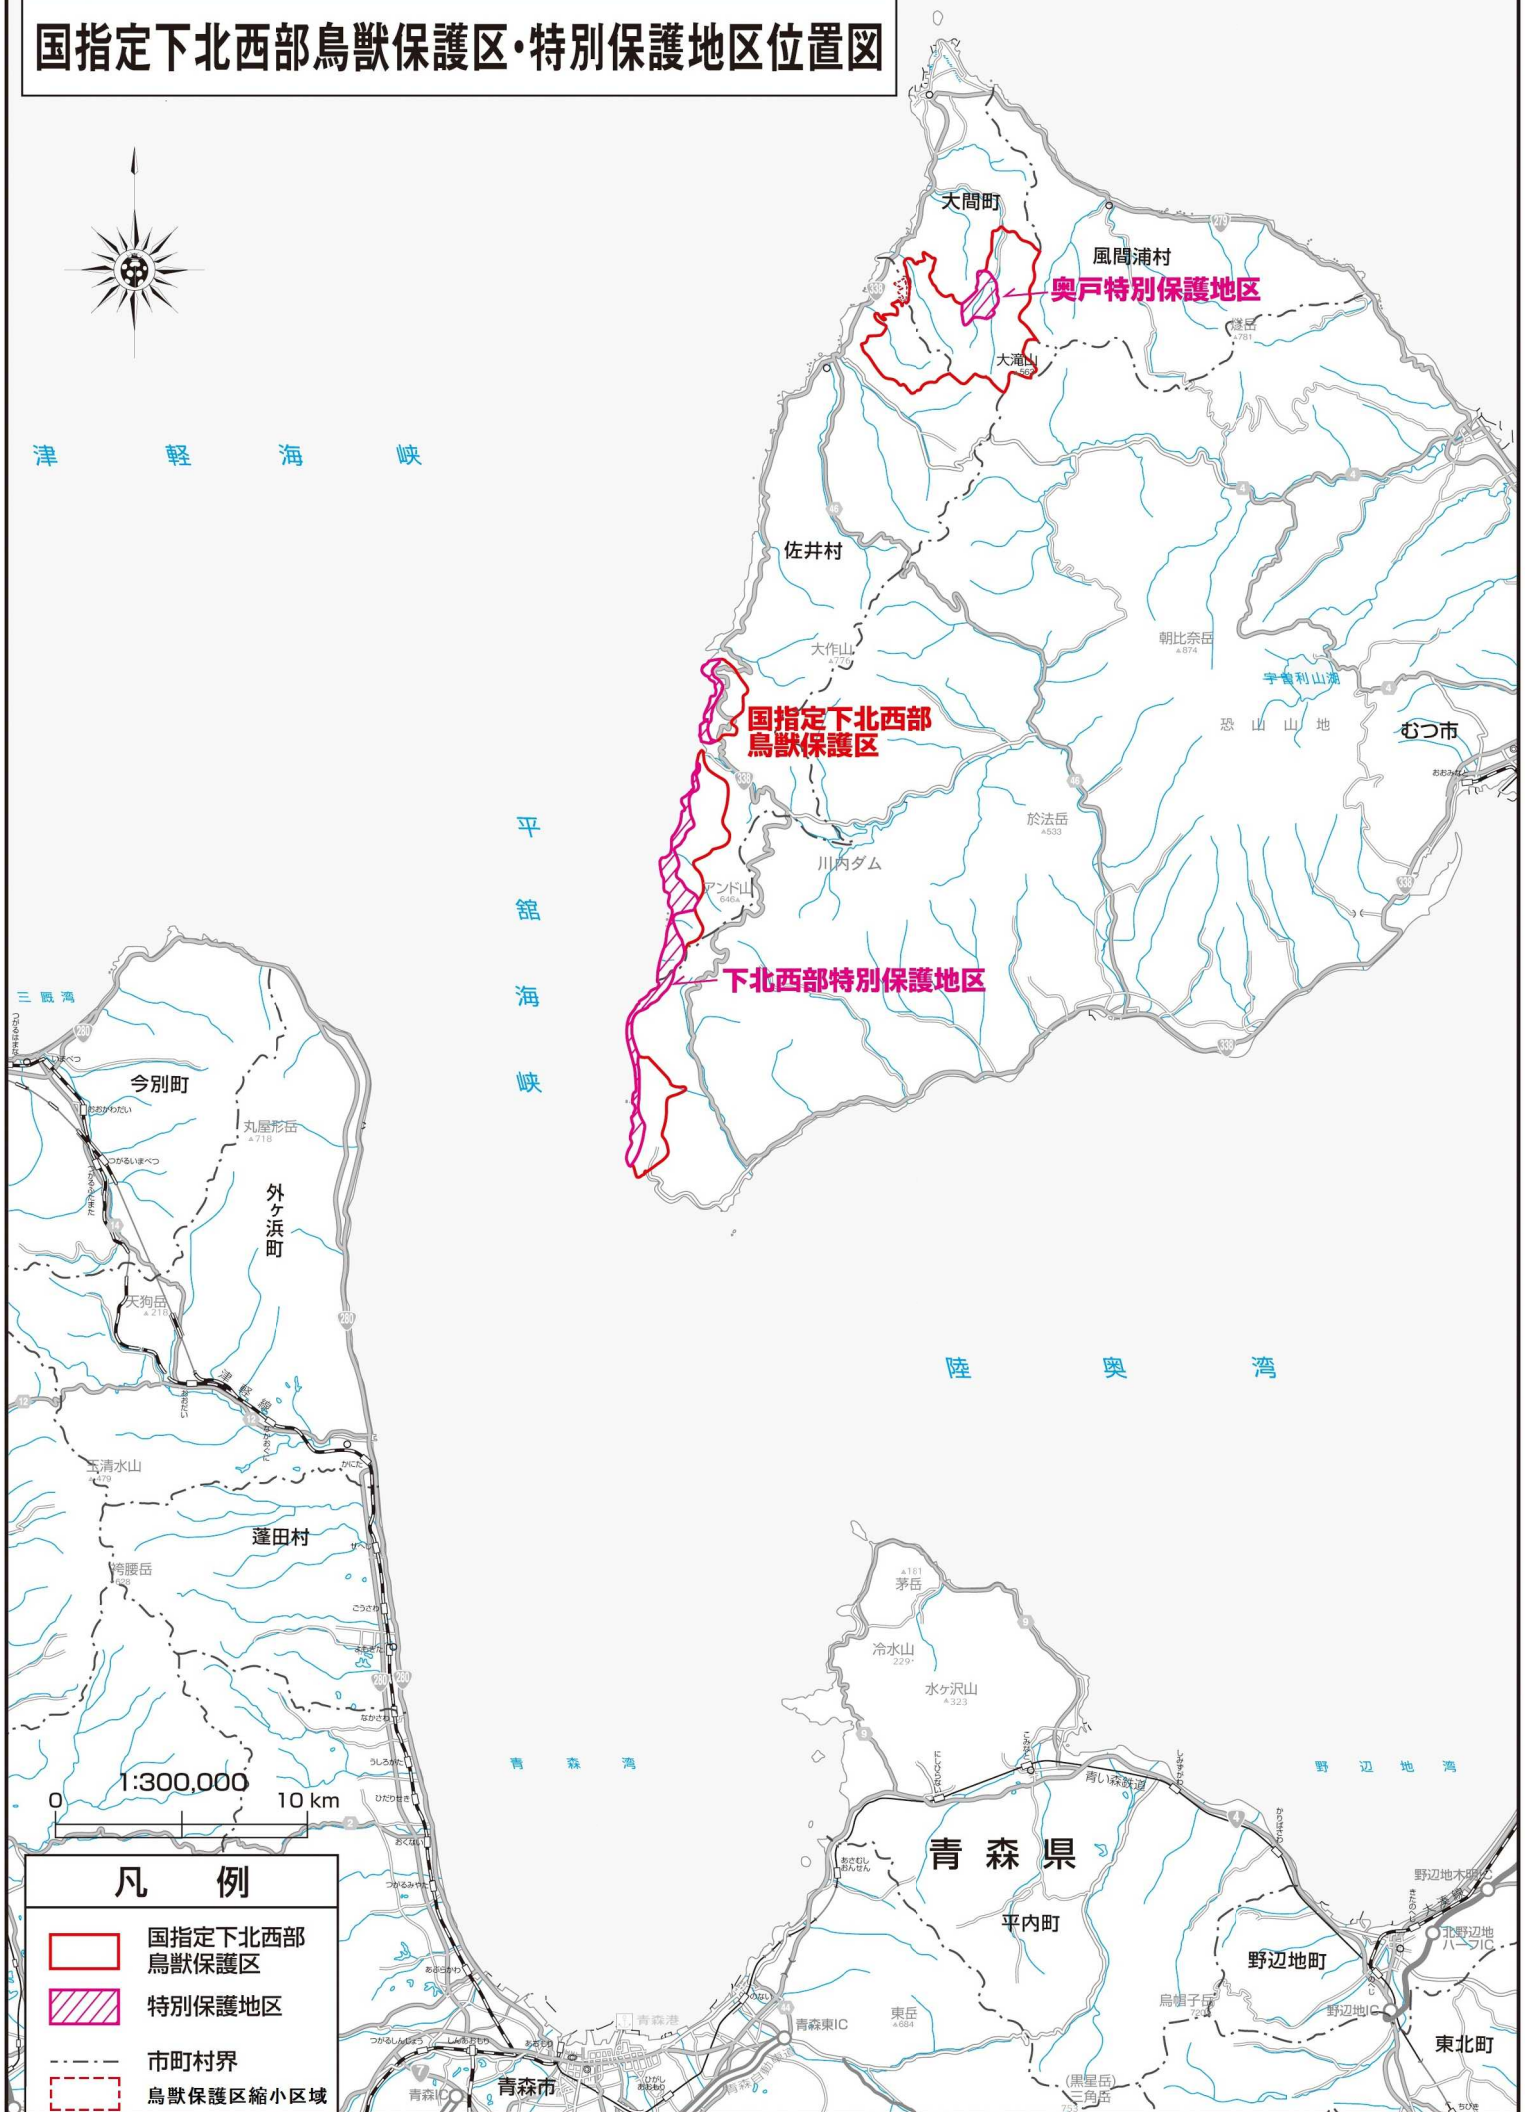

国指定下北西部鳥獣保護区・特別保護地区位置図

凡例

- 国指定下北西部鳥獣保護区
- 特別保護地区
- 市町村界
- 鳥獣保護区縮小区域

「この地図の作成に当たっては、国土地理院長の承認を得て、同院発行の20万分の1地勢図を使用した。(承認番号 平25東使、第12号)」