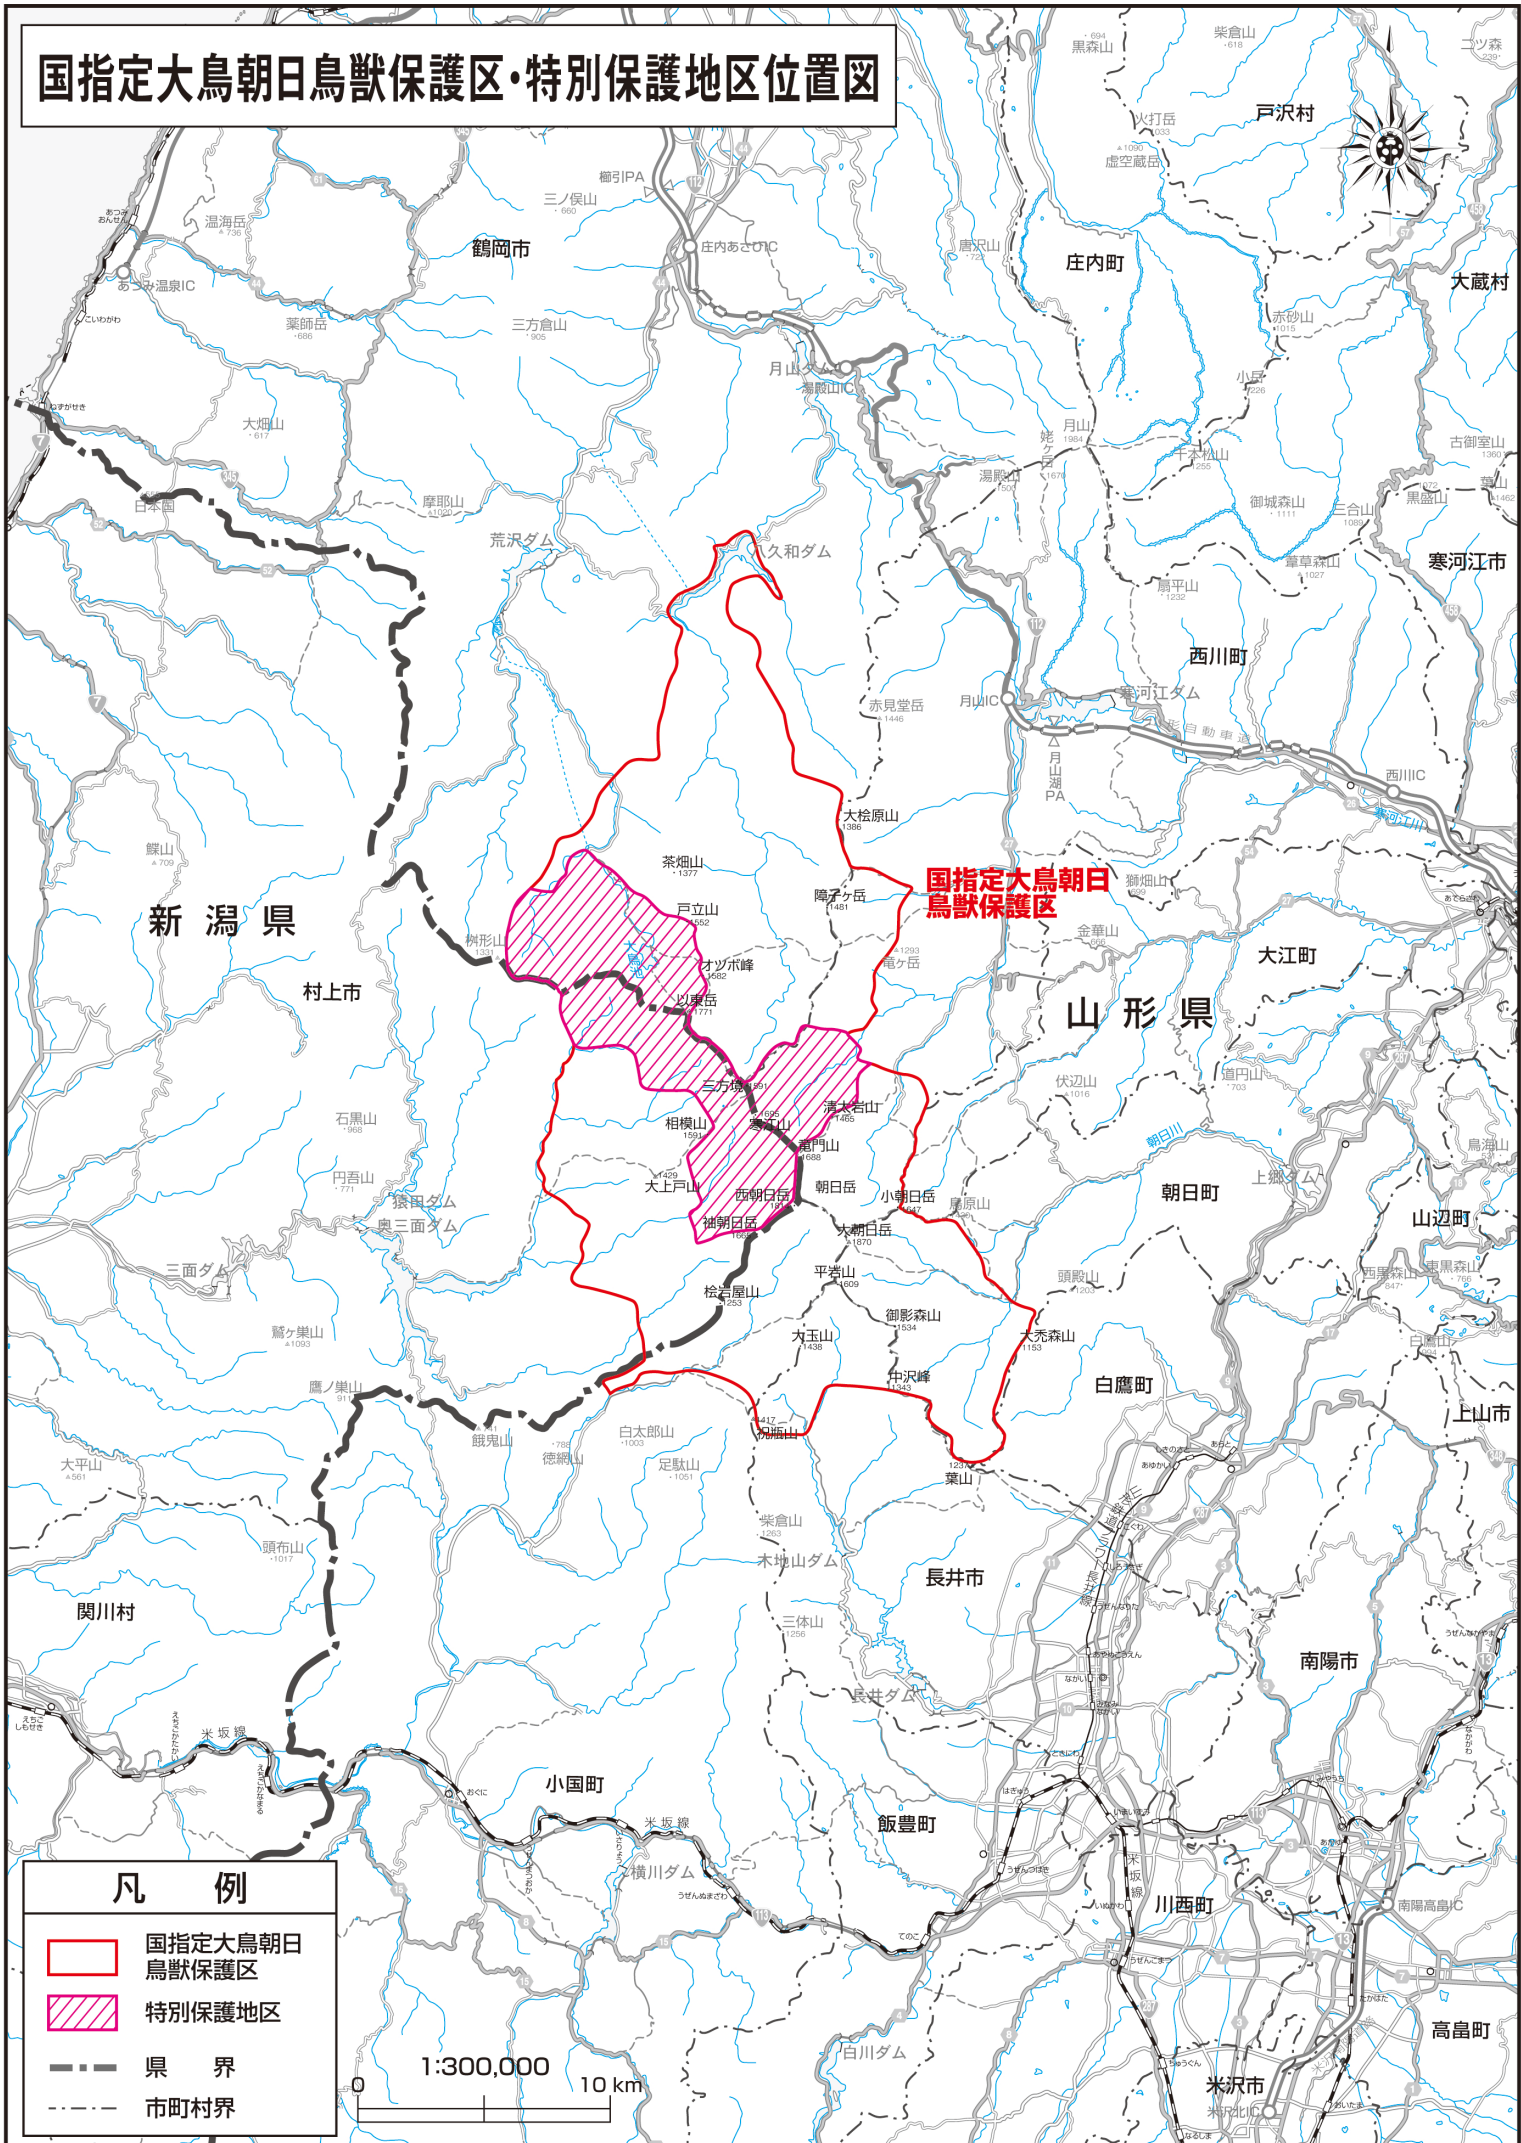

# 国指定大鳥朝日鳥獣保護区・特別保護地区位置図

「この地図の作成に当たっては、国土地理院長の承認を得て、同院発行の20万分の1地勢図を使用した。(承認番号 平25東使、第12号)」