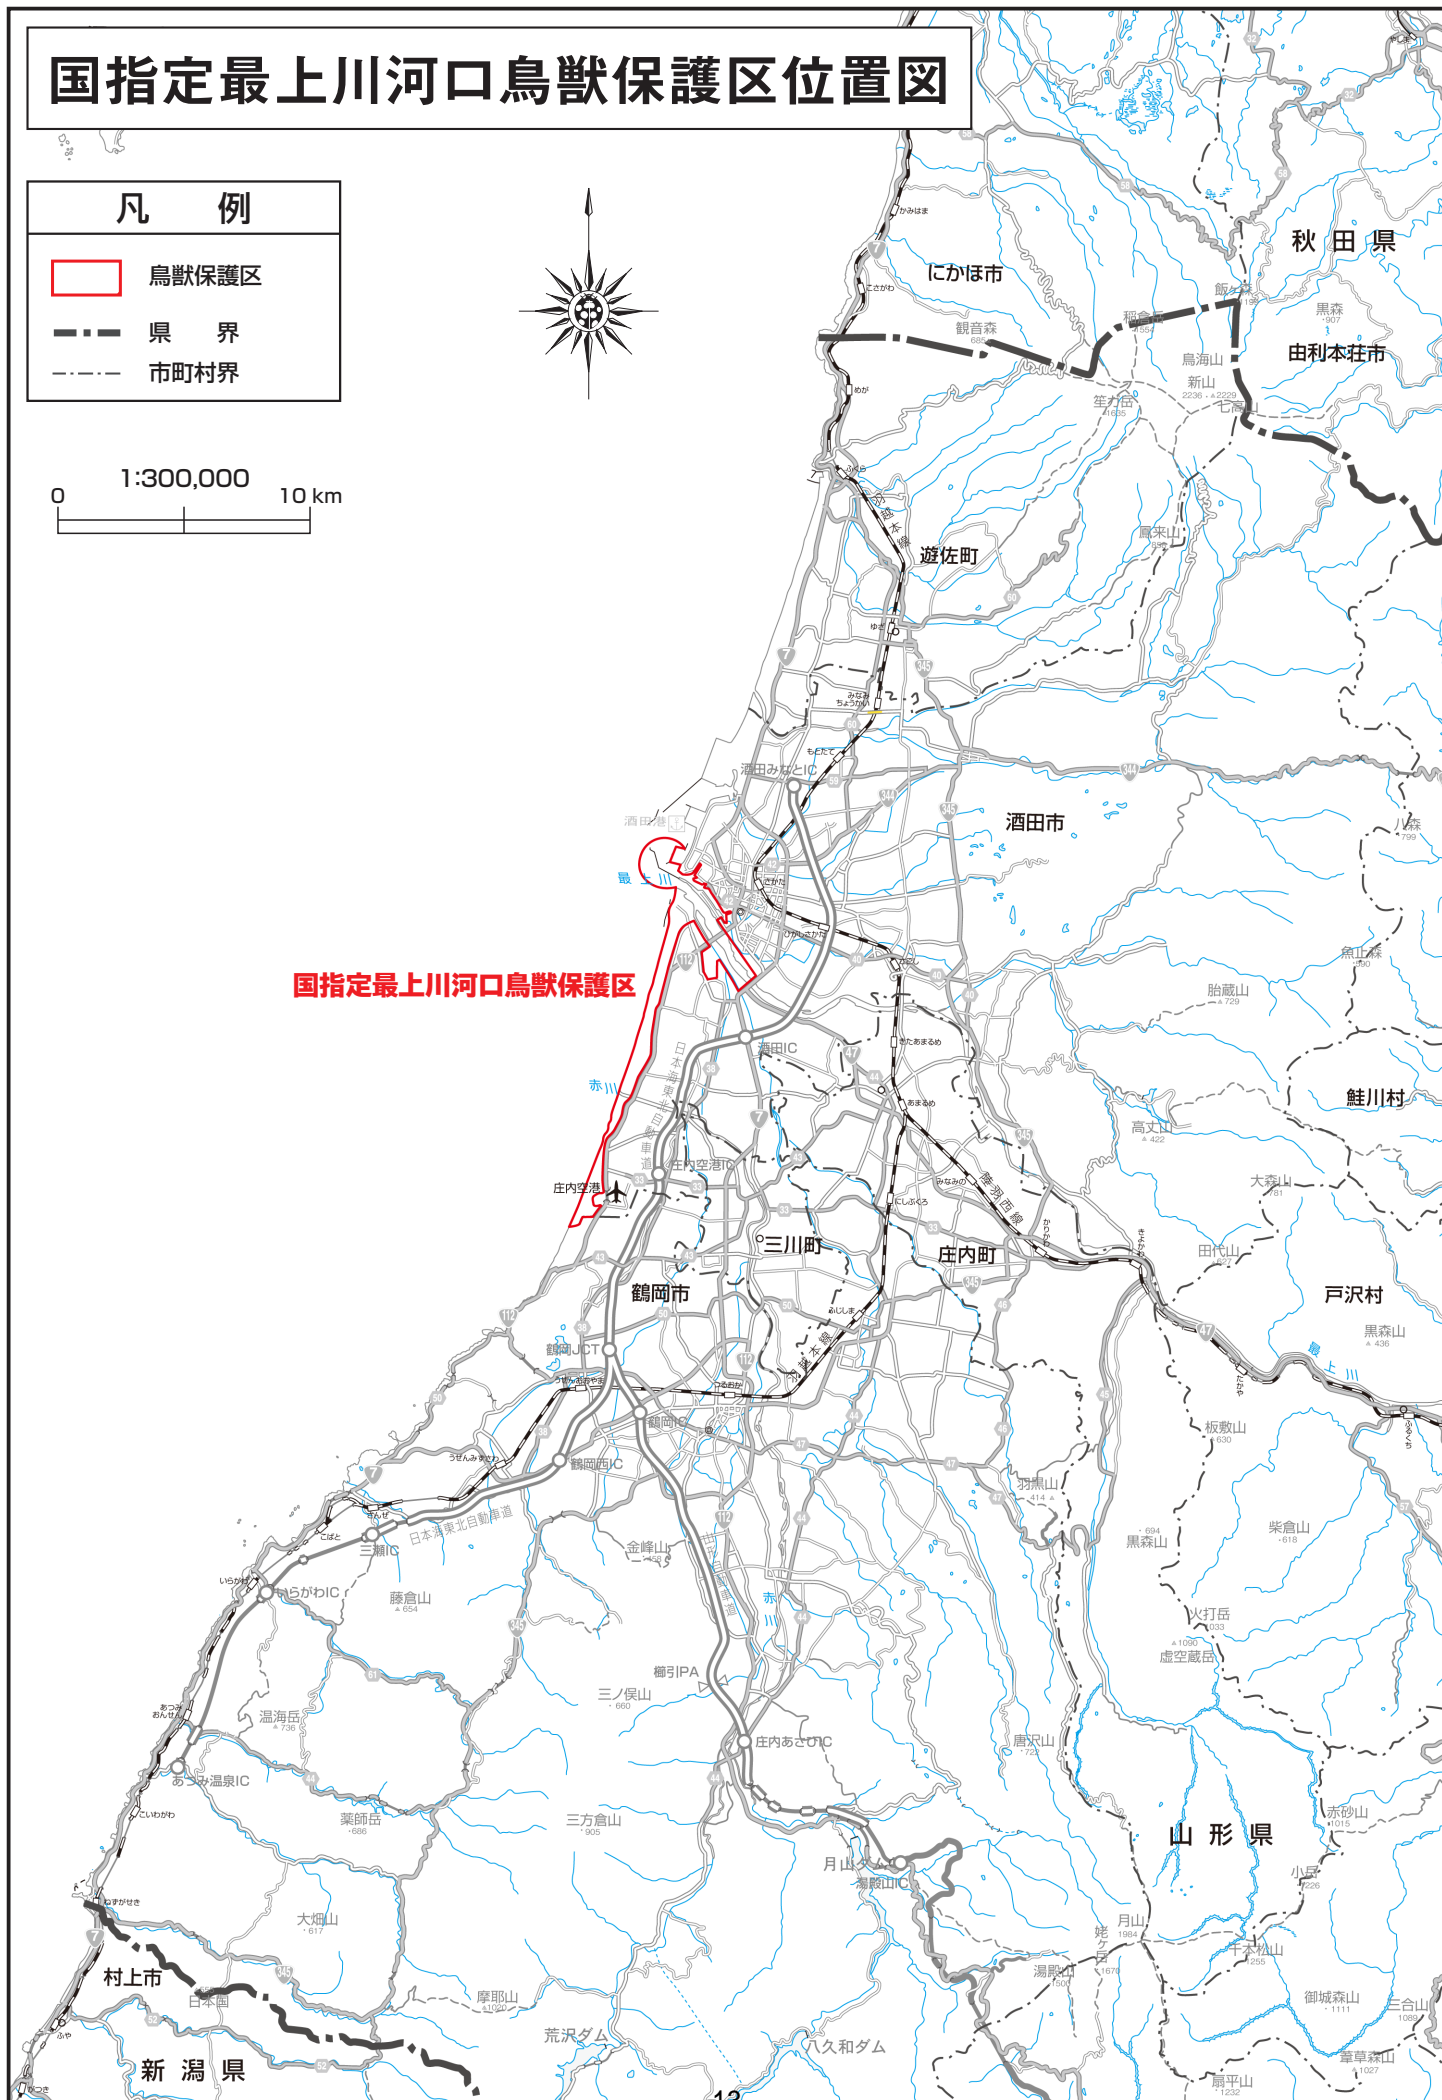

国指定最上川河口鳥獣保護区位置図

凡 例

 鳥獣保護区

 県 界

 市町村界

1:300,000

0 10 km

国指定最上川河口鳥獣保護区