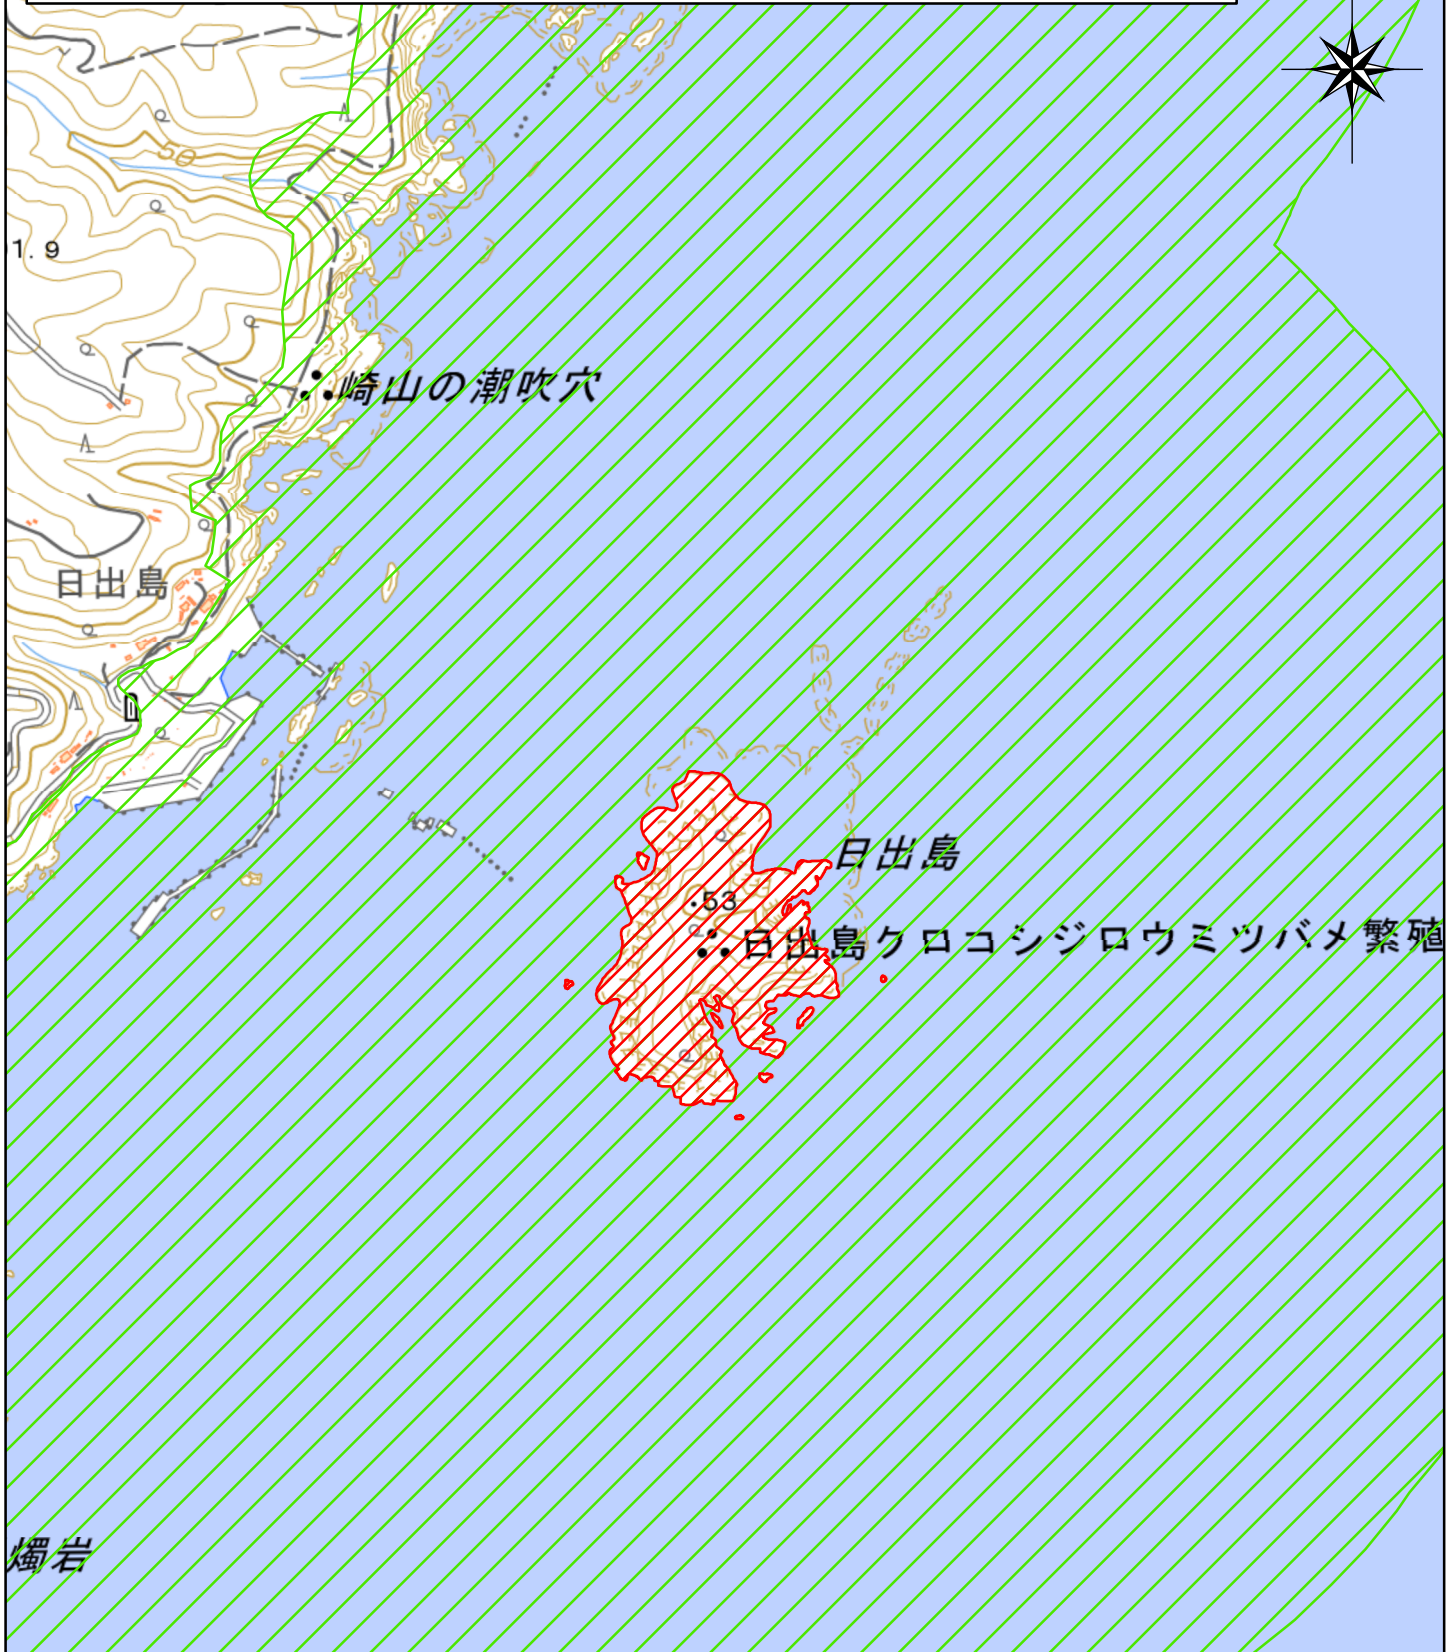

国指定日出島鳥獣保護区及び日出島特別保護地区 区域図

燭岩

凡 例	
	鳥獣保護区
	特別保護地区
	三陸復興国立公園