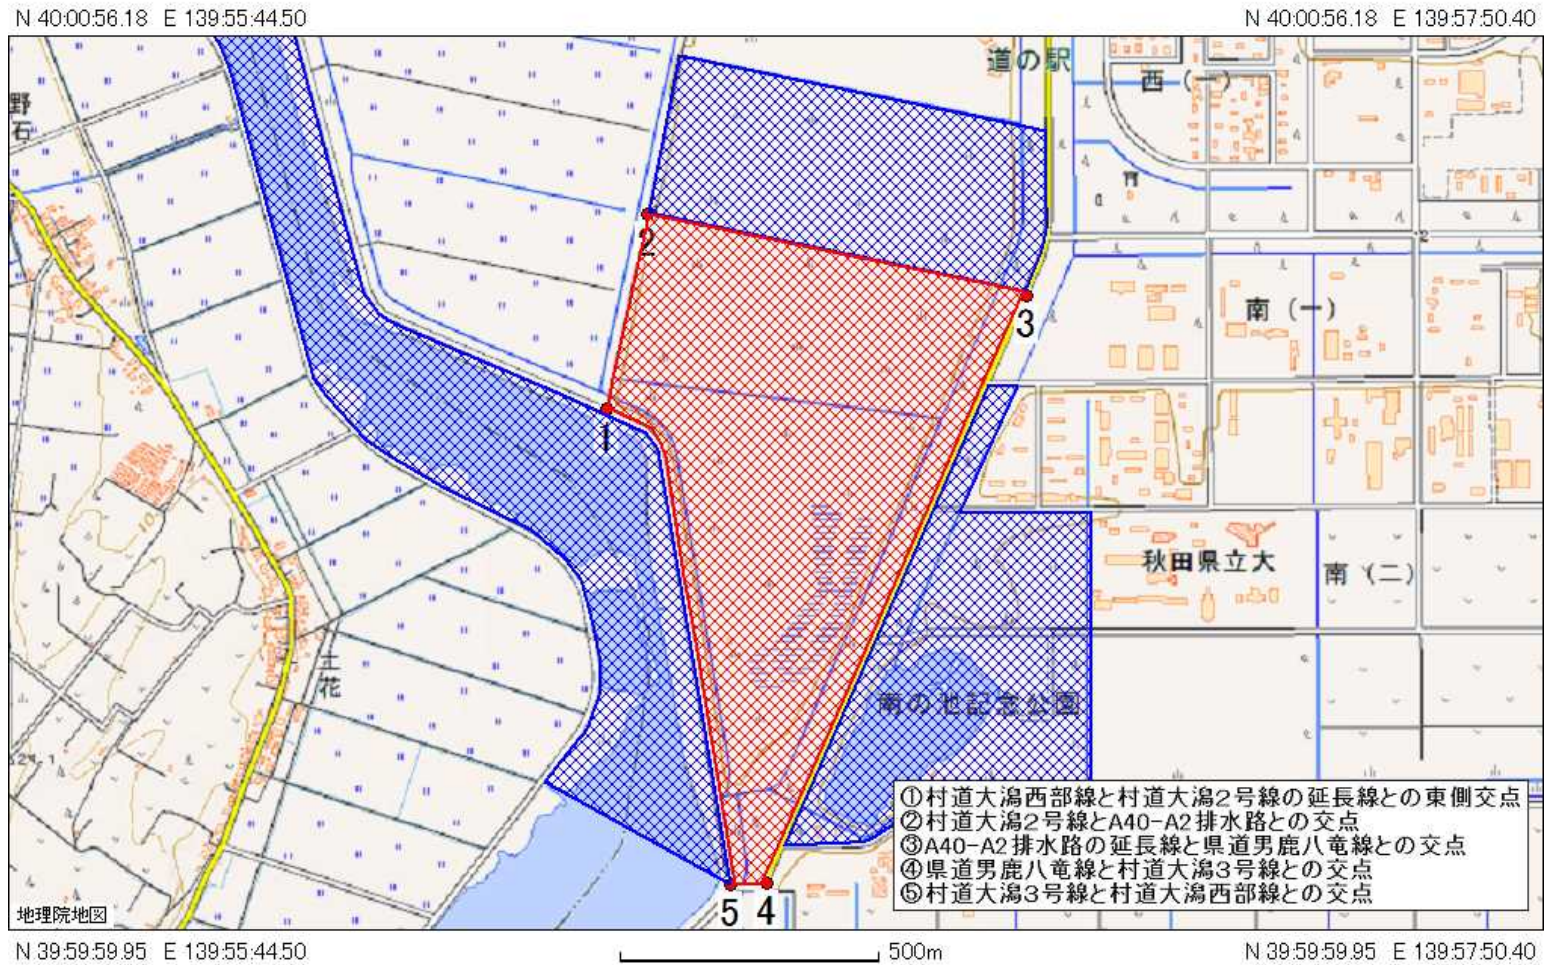

大潟草原特別保護地区区域説明図

この地図は国土地理院長の承認を得て、同院発行の電子地形図（タイル）を複製したものである。（承認番号 平 29 情複第 140 号）

この地図を複製等する場合は、国土地理院長の承認を得る必要があります。