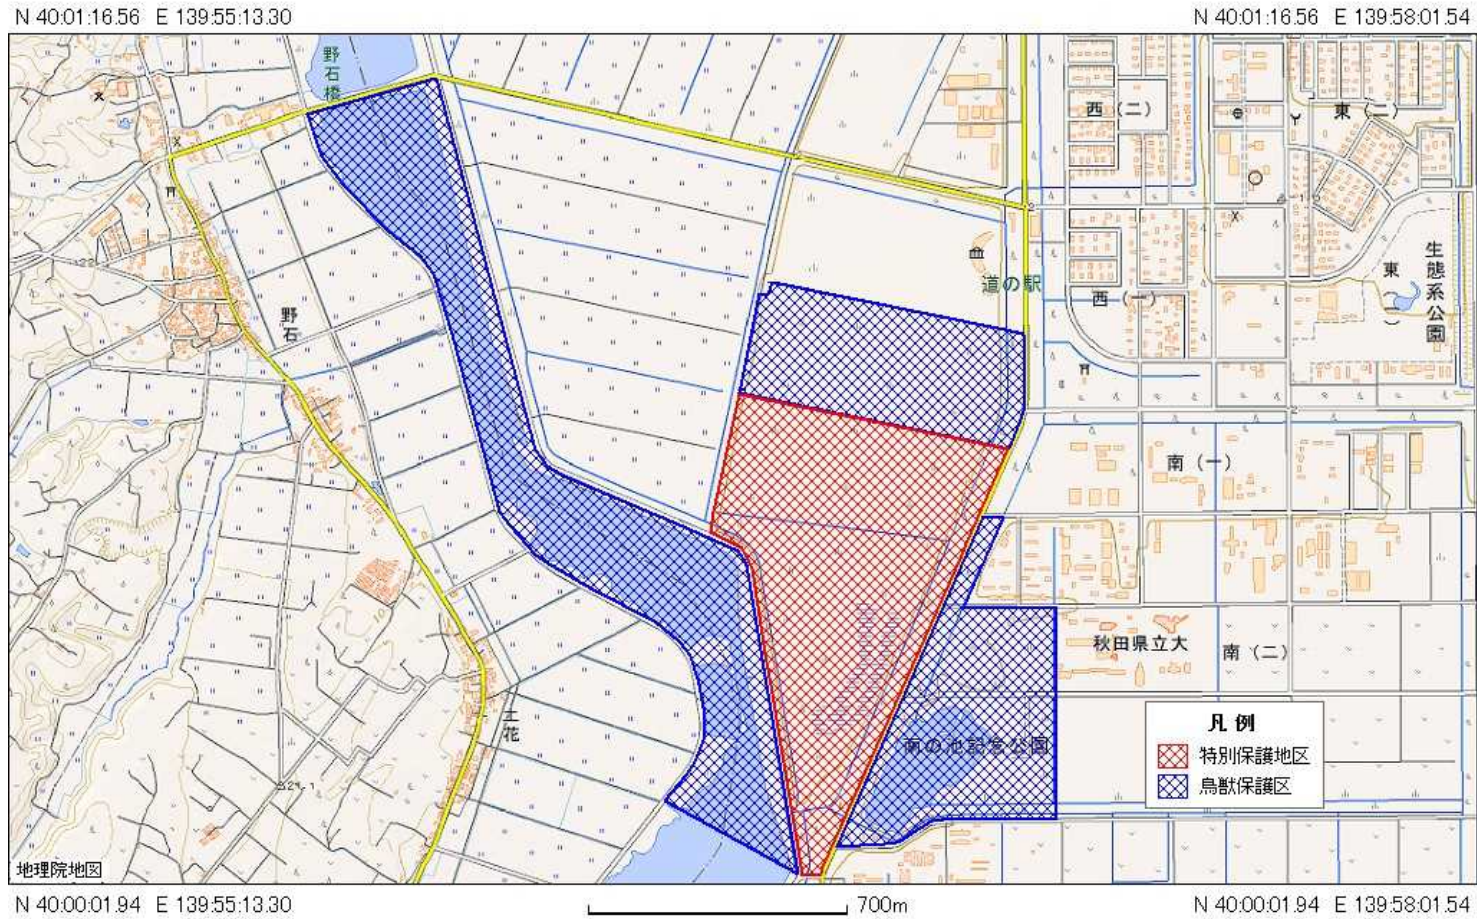

国指定大瀧草原鳥獣保護区・大瀧草原特別保護地区区域図

この地図は国土地理院長の承認を得て、同院発行の電子地形図（タイル）を複製したものである。（承認番号 平 29 情複第 140 号）

この地図を複製等する場合は、国土地理院長の承認を得る必要があります。