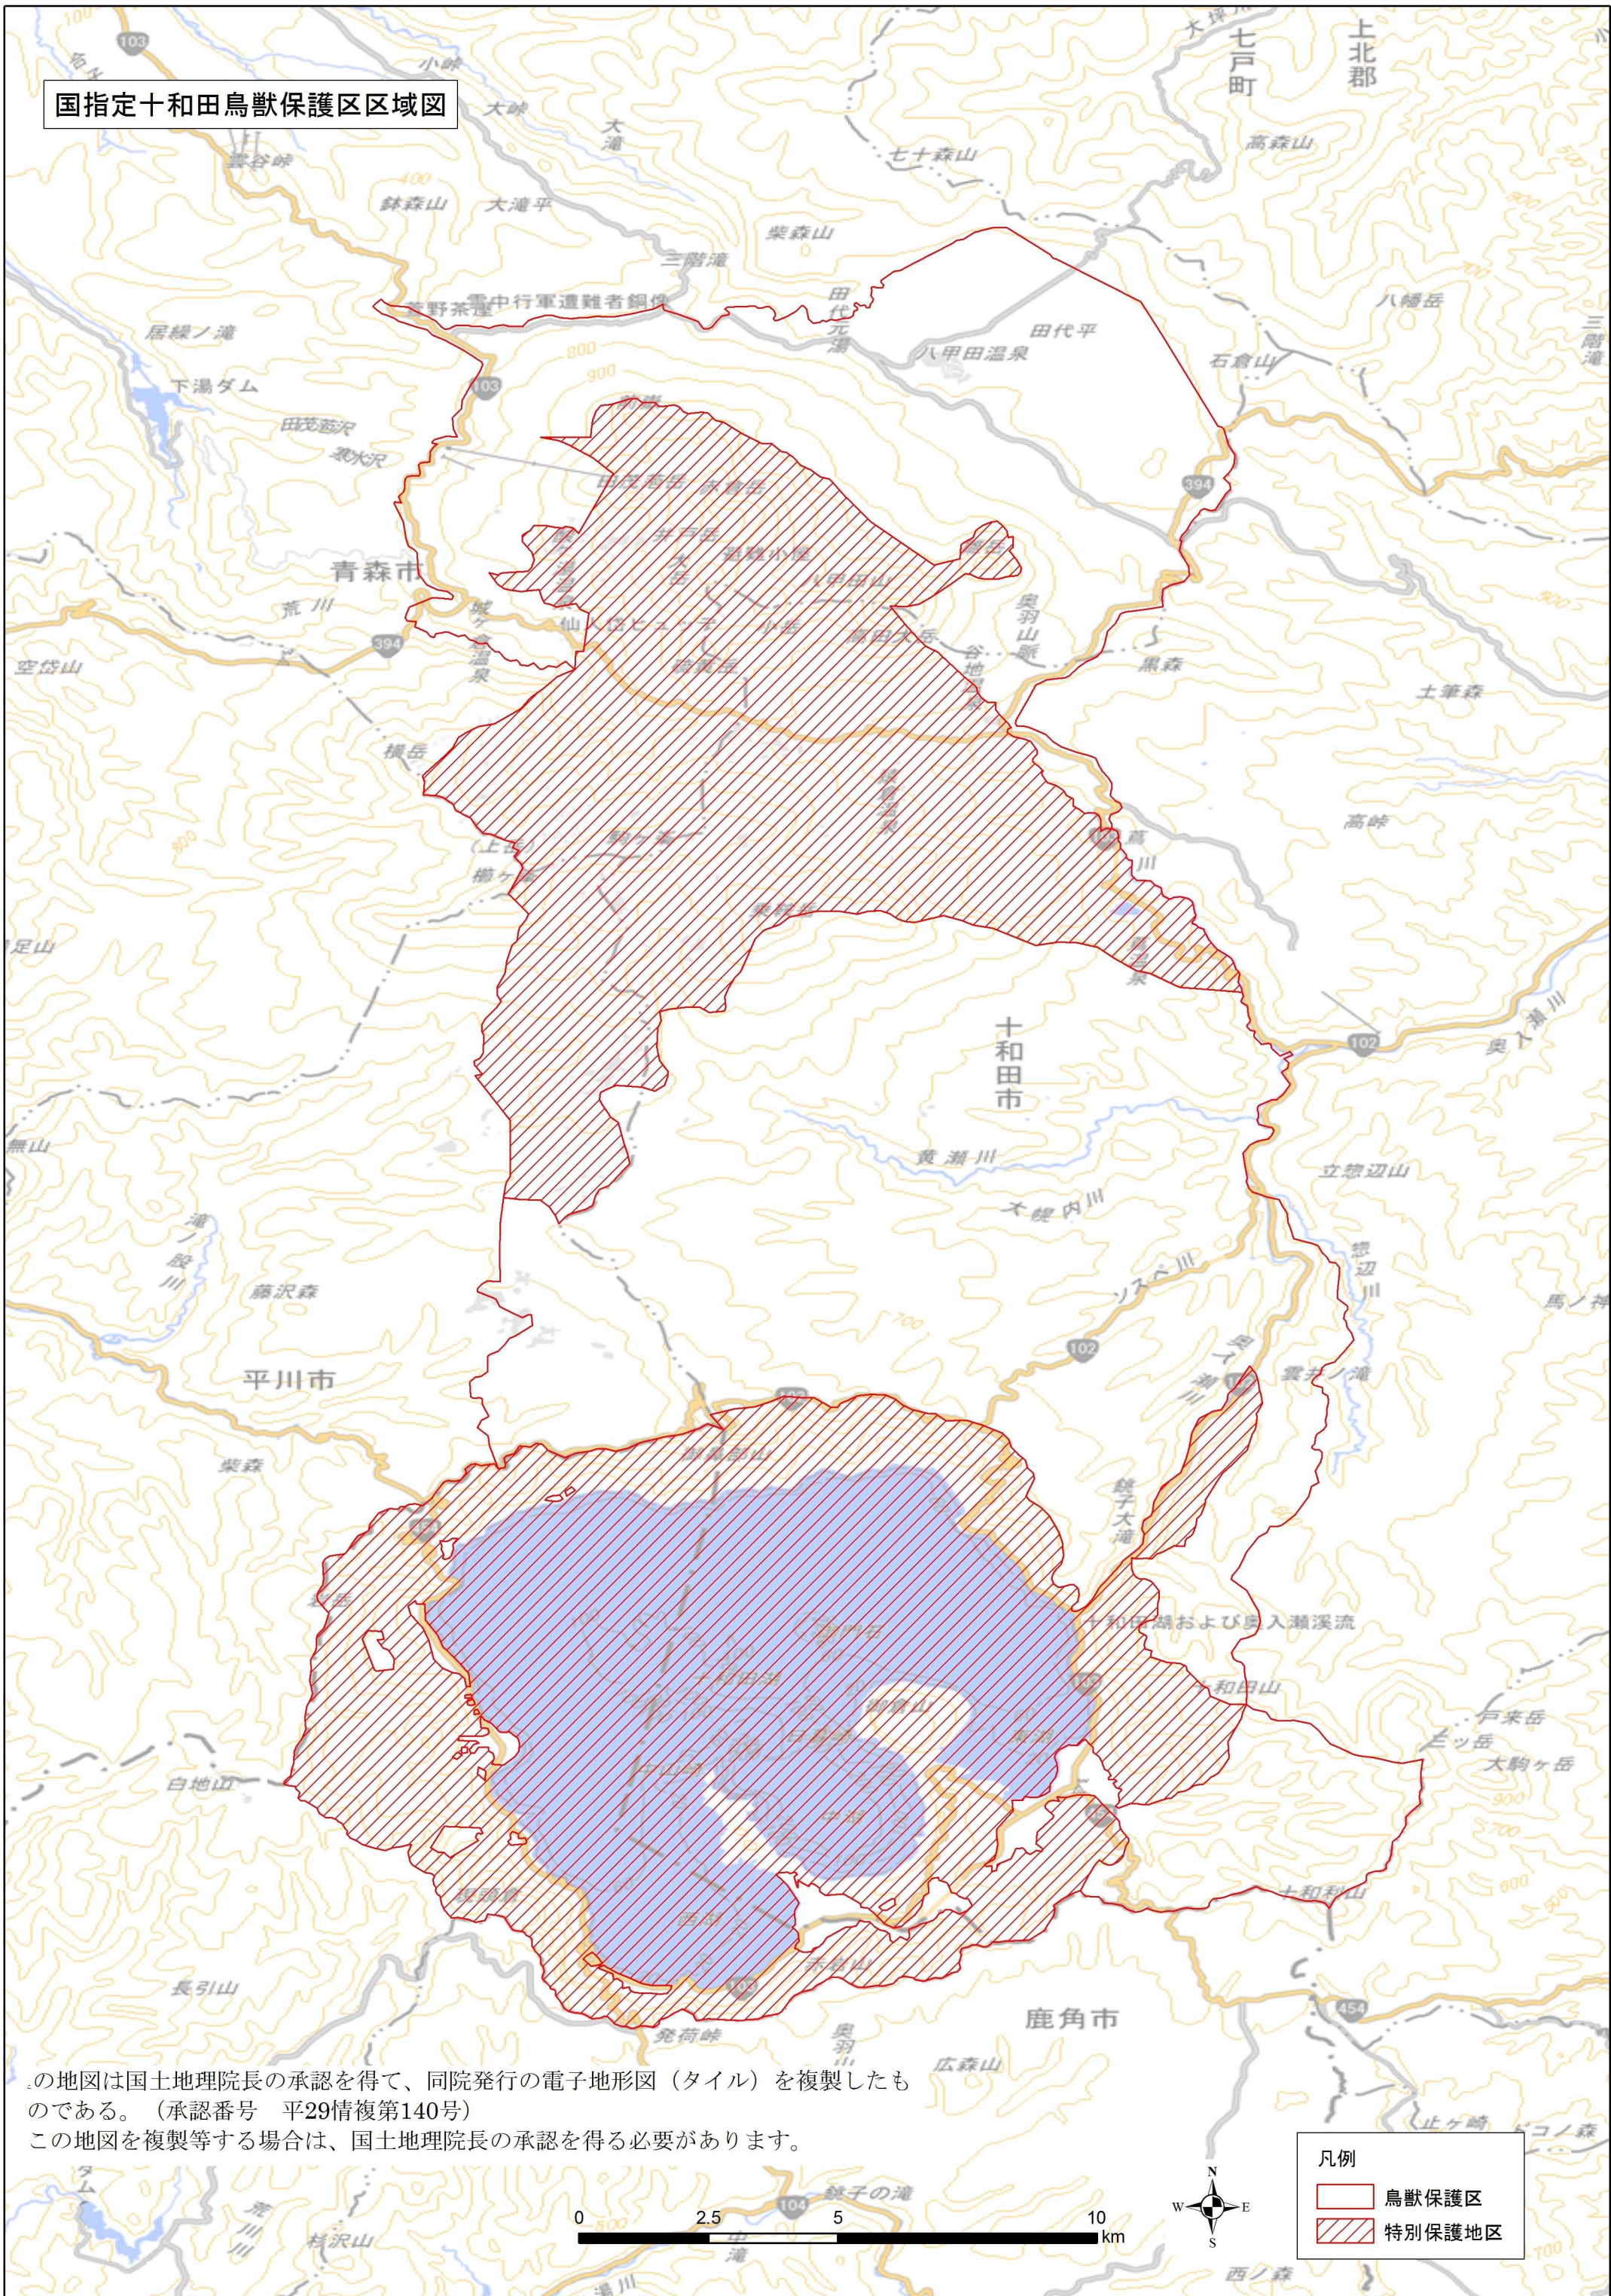

# 国指定十和田鳥獣保護区区域図

この地図は国土地理院長の承認を得て、同院発行の電子地形図（タイル）を複製したものである。（承認番号 平29情復第140号）  
この地図を複製等する場合は、国土地理院長の承認を得る必要があります。

凡例	
	鳥獣保護区
	特別保護地区