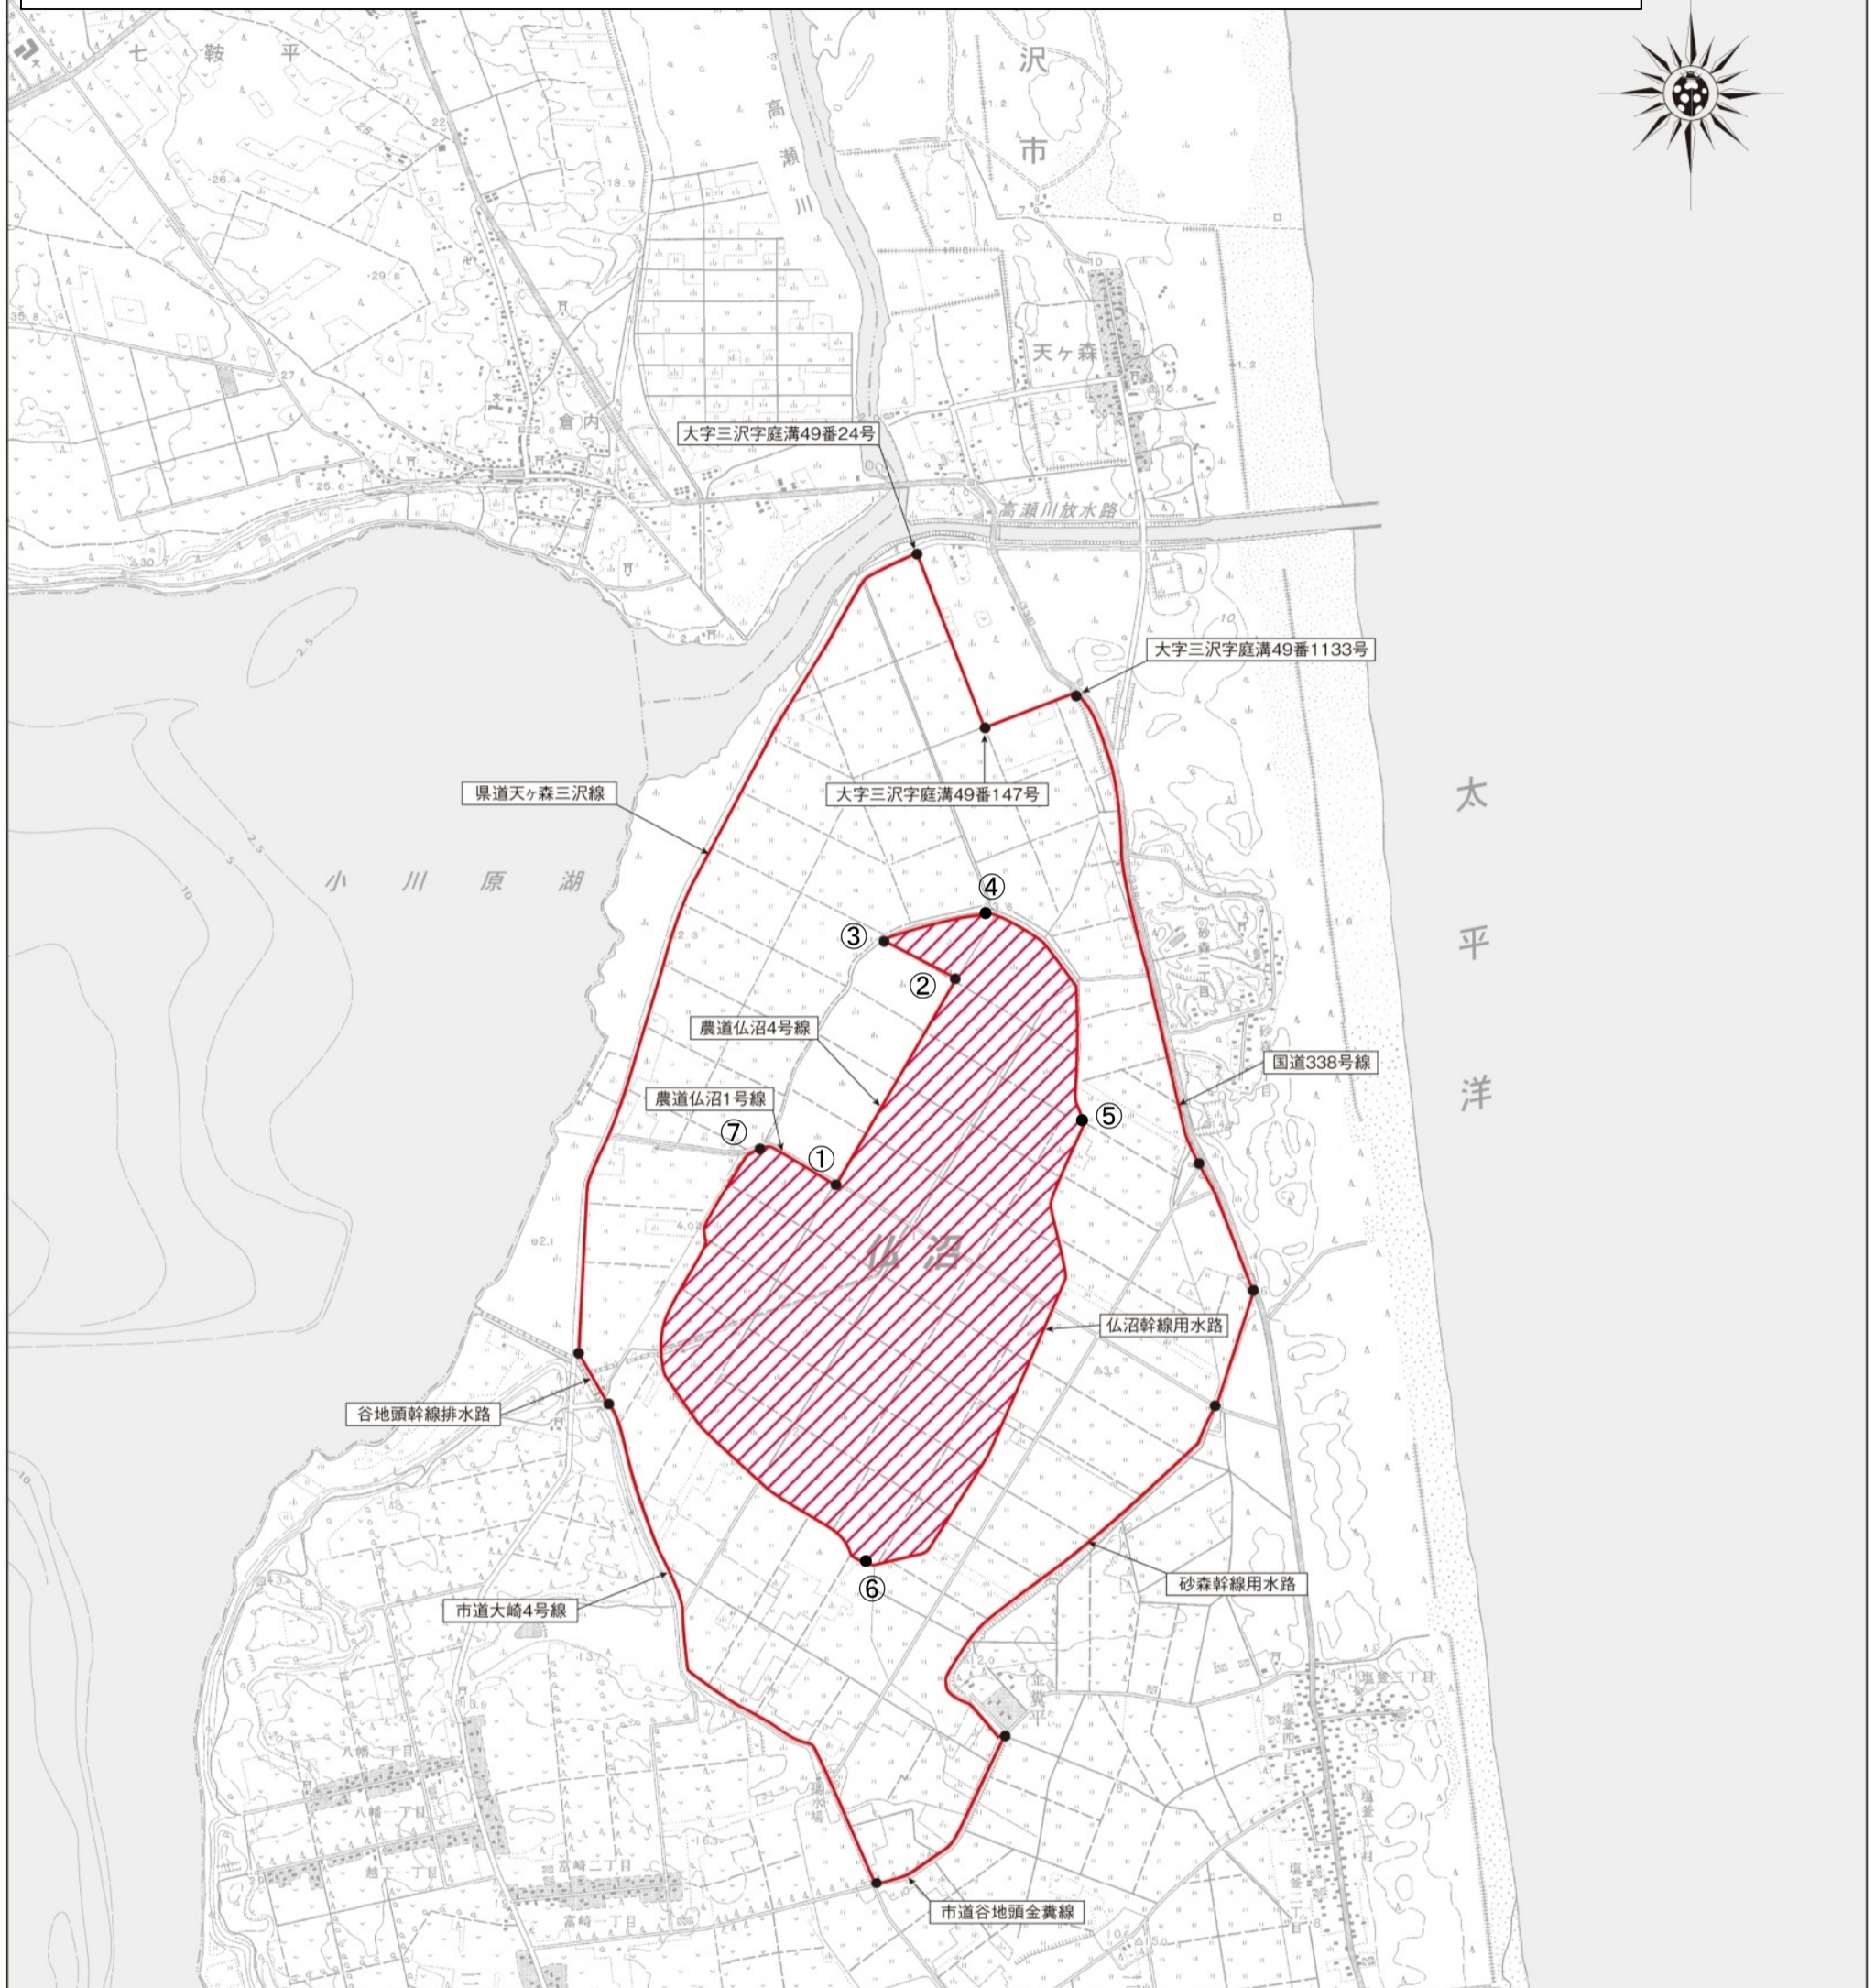

# 国指定仏沼鳥獣保護区 仏沼特別保護地区区域説明図

区域説明表

区域	区域説明
①	青森県三沢市大字三沢字庭構4813番108号の北端から農道仏沼1号線を南東に進み、同市大字三沢字庭構4813番138号の北端に至り
②	同市大字三沢字庭構4813番138号の北端から農道4号線を北東に進み、同市大字三沢字庭構4813番156号の西端に至り
③	同市大字三沢字庭構4813番156号の西端と同市大字三沢字庭構4813番94号の西端とを結ぶ直線を北西に直進し、仏沼幹線水路の北西側に至り
④	仏沼幹線水路を北東に進み同水路北端に至り
⑤	仏沼幹線水路を南東に進み同水路東端に至り
⑥	仏沼幹線水路を南西に進み同水路南端に至り
⑦	仏沼幹線水路を北西に進み農道仏沼1号線の交点

凡例

鳥獣保護区	
特別保護地区	