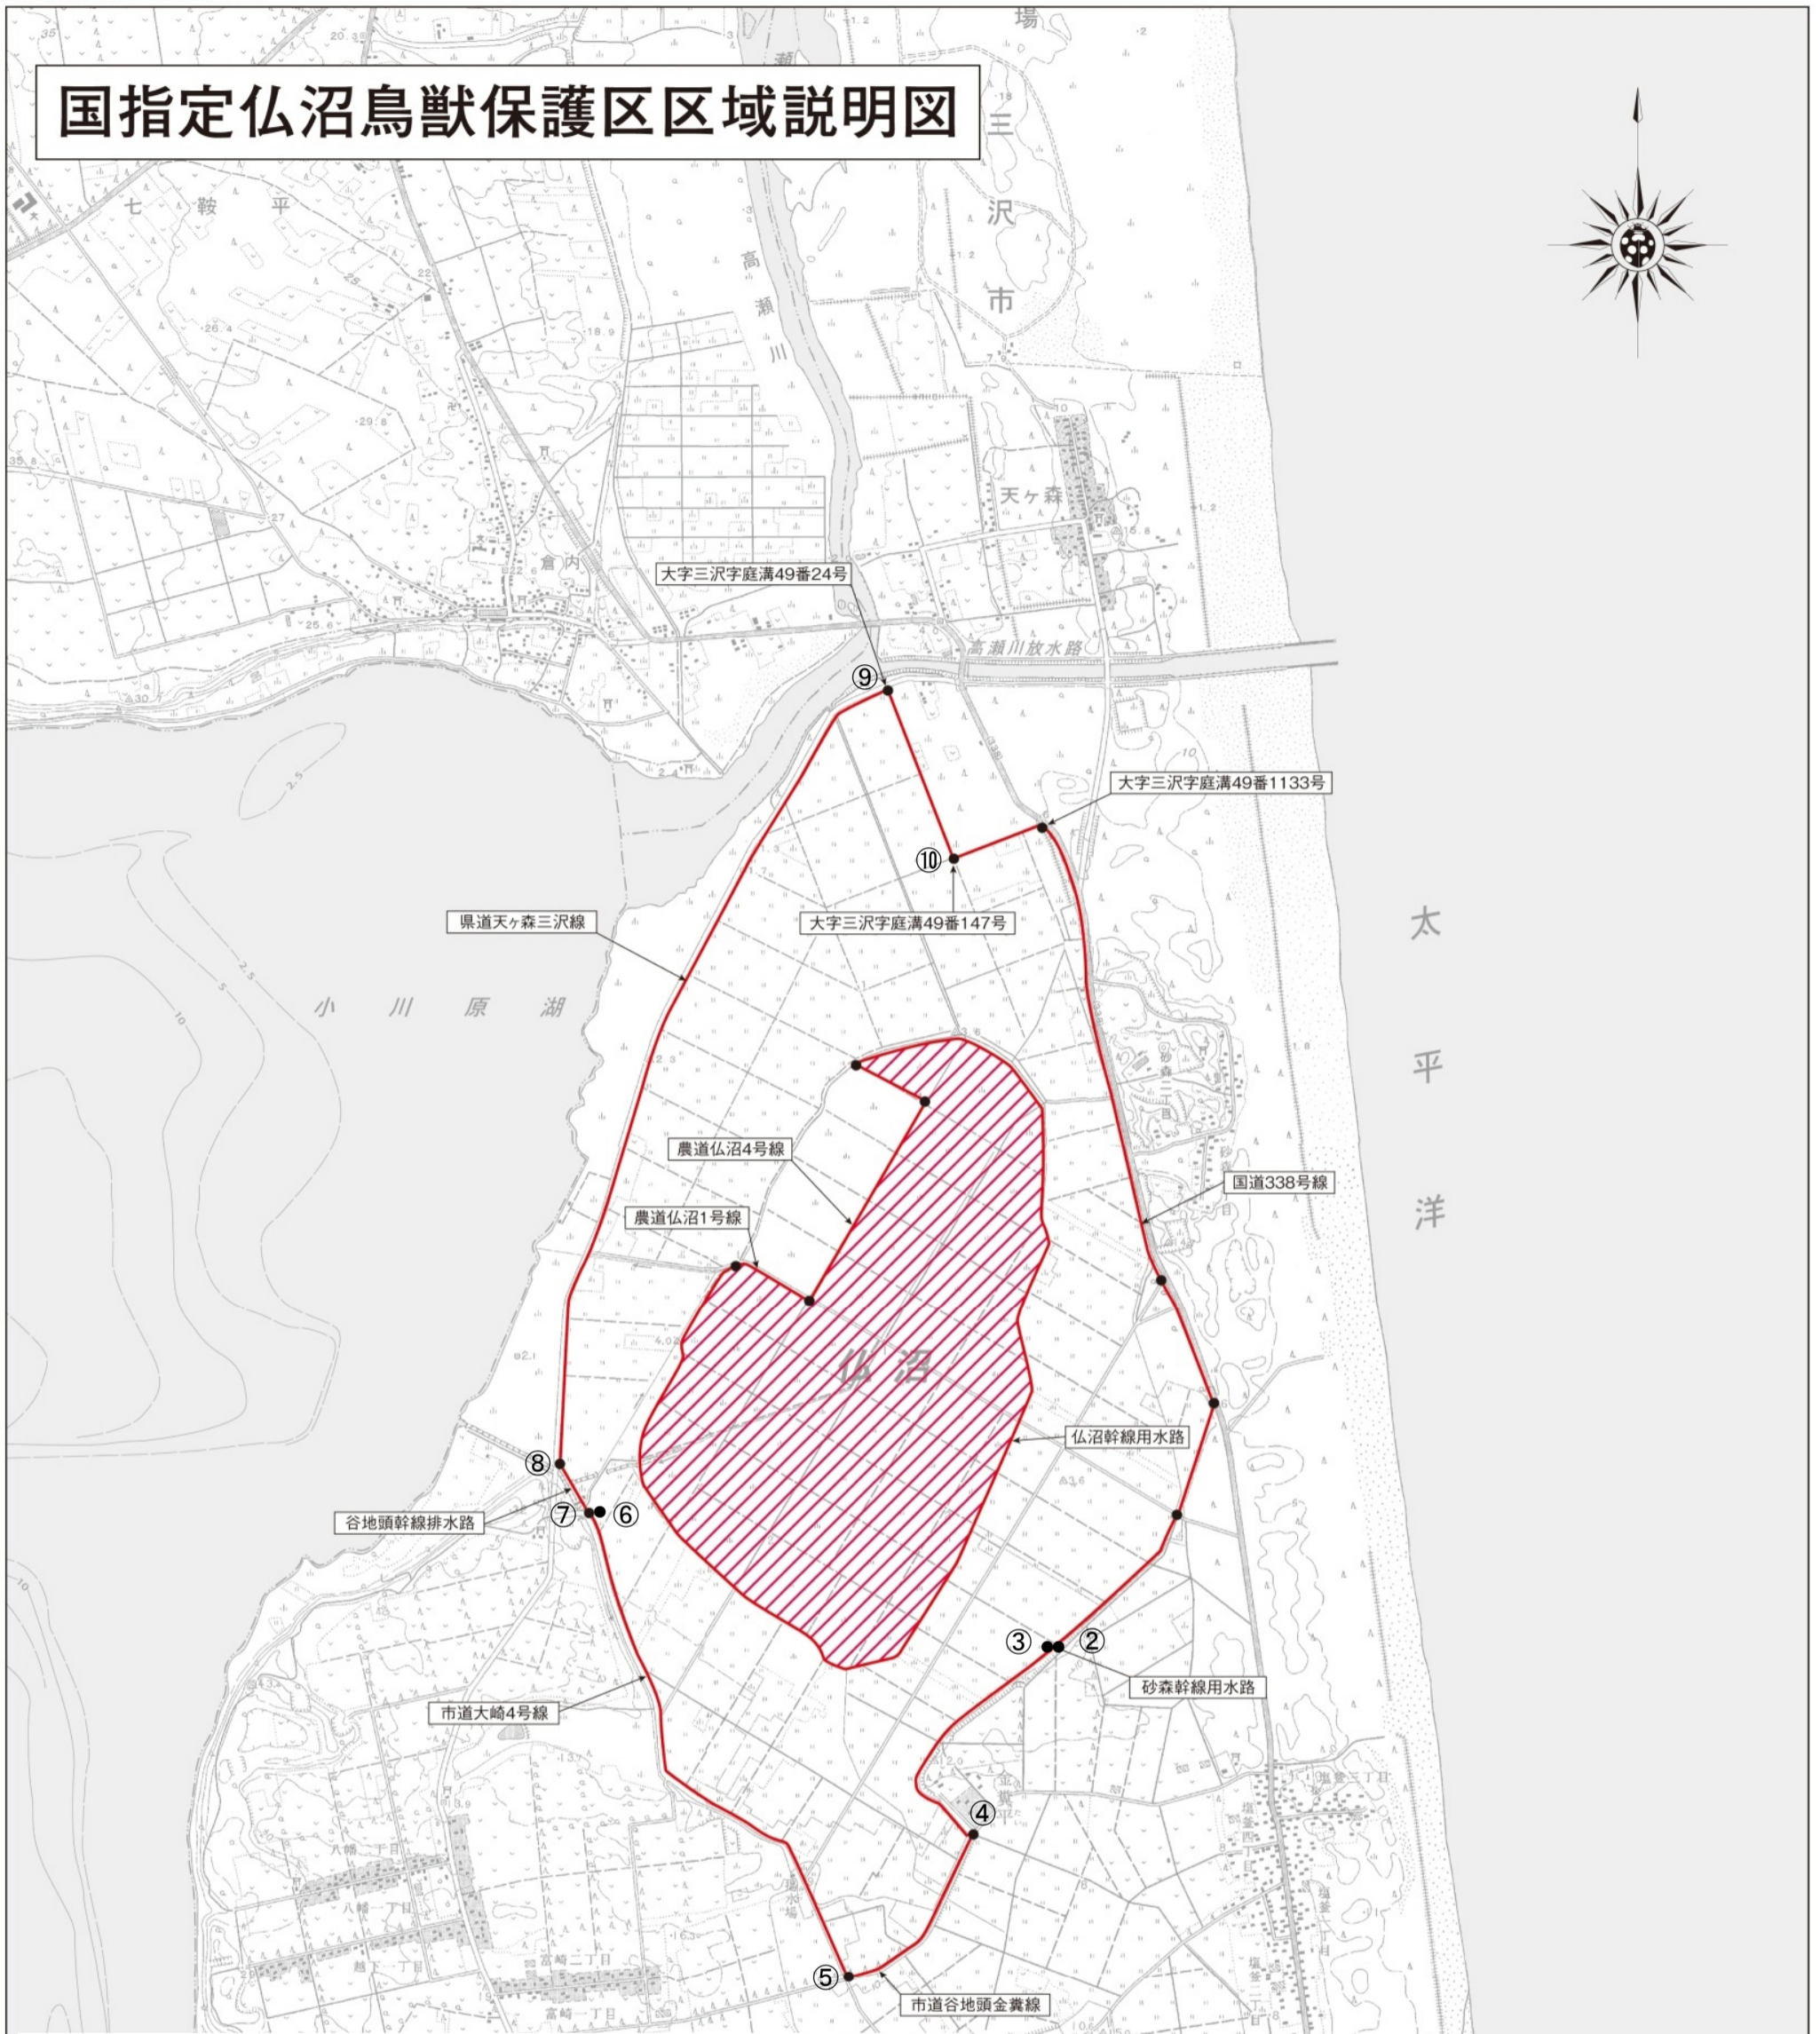

# 国指定仏沼鳥獣保護区区域説明図

区域説明表

区域	区域説明
①	青森県三沢市大字三沢字庭構49番1133号の東端から国道338号を南進し同市大字三沢字庭構7056番の公衆用道路との交点
②	三沢市大字三沢字庭構7056番の公衆用道路と同市大字三沢字庭構5871番1号の西端と南端を結ぶ直線の延長線との交点
③	延長線を北西に進み農道との交点
④	農道と市道谷地頭金糞線との交点
⑤	市道谷地頭金糞線と市道大崎4号線との交点
⑥	市道大崎4号線と同市大字三沢字庭構4536番1号の境界線との交点
⑦	同境界線を西進し谷地頭幹線排水路との交点
⑧	谷地頭幹線排水路と県道天ヶ森三沢線との交点
⑨	県道天ヶ森三沢線を北進し同市大字三沢字庭構49番24号の北西端に至り
⑩	同市大字三沢字庭構49番24号から同所と同市大字三沢字庭構49番147号の南西端を結ぶ直線を南東に進み同所に至り