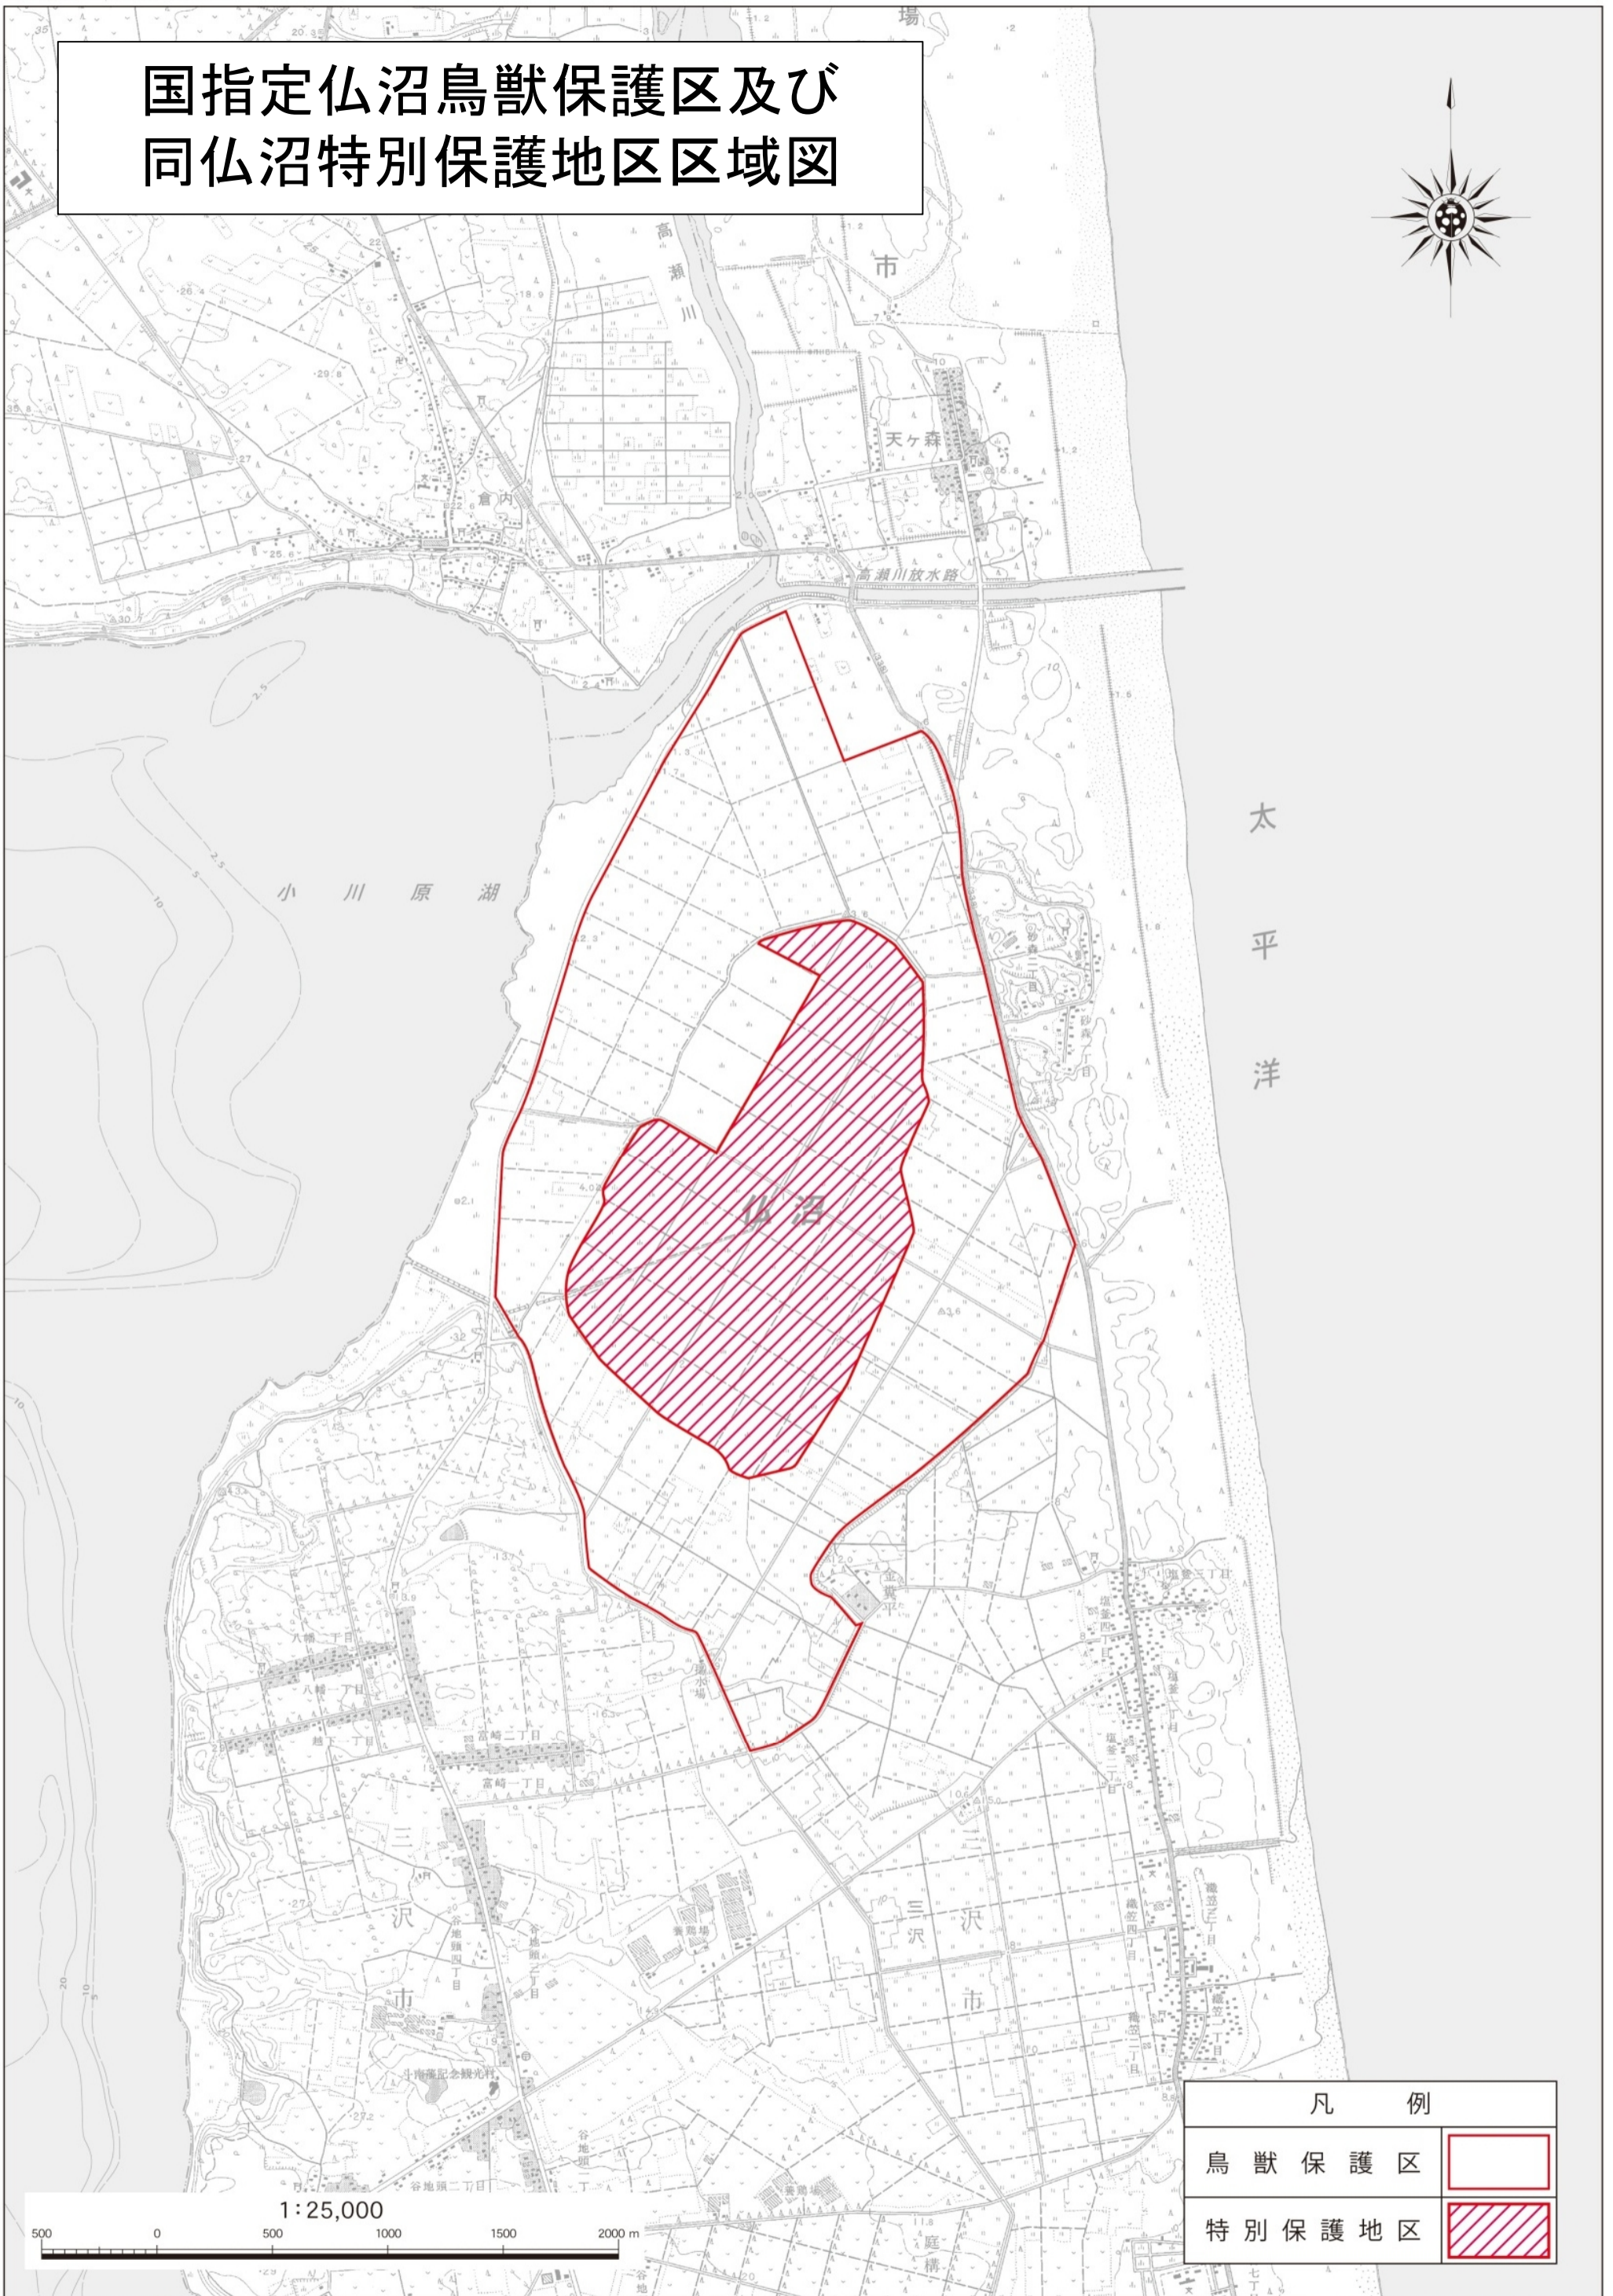

国指定仏沼鳥獣保護区及び 同仏沼特別保護地区区域図

凡 例	
鳥 獣 保 護 区	
特 別 保 護 地 区	