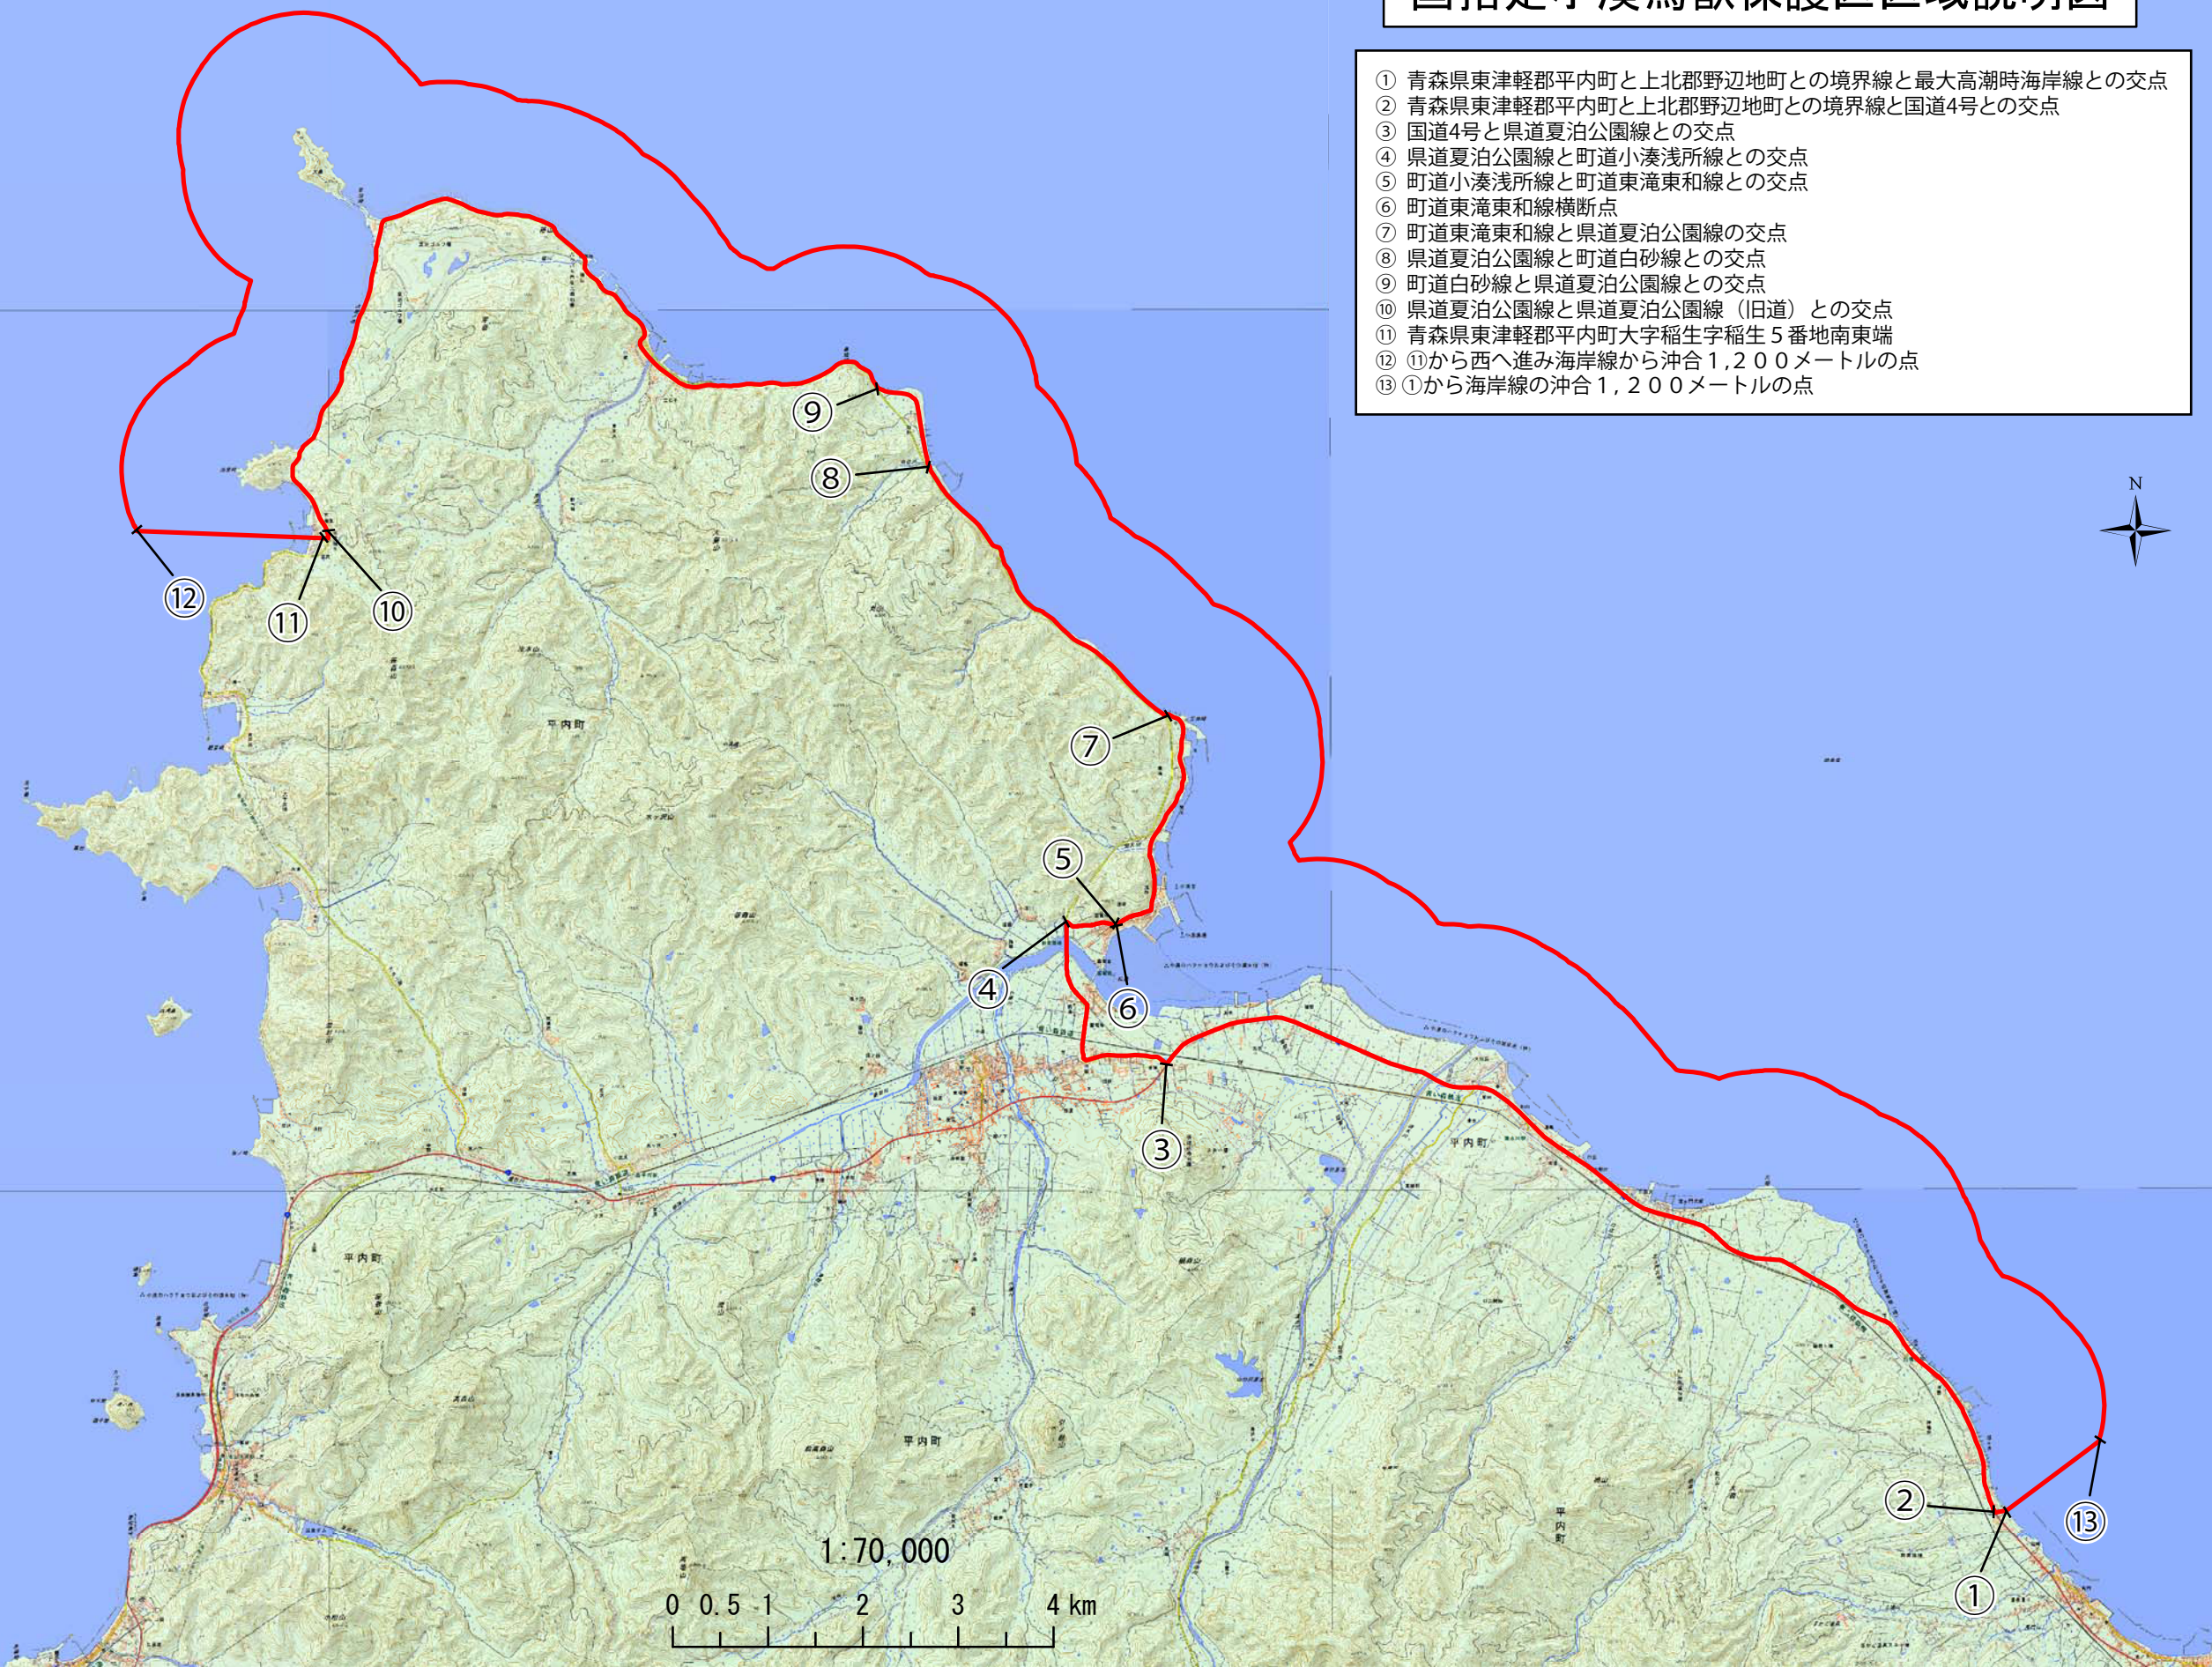

# 国指定小湊鳥獣保護区区域説明図

- ① 青森県東津軽郡平内町と上北郡野辺地町との境界線と最大高潮時海岸線との交点
- ② 青森県東津軽郡平内町と上北郡野辺地町との境界線と国道4号との交点
- ③ 国道4号と県道夏泊公園線との交点
- ④ 県道夏泊公園線と町道小湊浅所線との交点
- ⑤ 町道小湊浅所線と町道東滝東和線との交点
- ⑥ 町道東滝東和線横断点
- ⑦ 町道東滝東和線と県道夏泊公園線の交点
- ⑧ 県道夏泊公園線と町道白砂線との交点
- ⑨ 町道白砂線と県道夏泊公園線との交点
- ⑩ 県道夏泊公園線と県道夏泊公園線（旧道）との交点
- ⑪ 青森県東津軽郡平内町大字稻生字稻生5番地南東端
- ⑫ ⑪から西へ進み海岸線から沖合1,200メートルの点
- ⑬ ①から海岸線の沖合1,200メートルの点

凡 例	
鳥 獣 保 護 区	<span style="border: 2px solid red; display: inline-block; width: 15px; height: 10px;"></span>