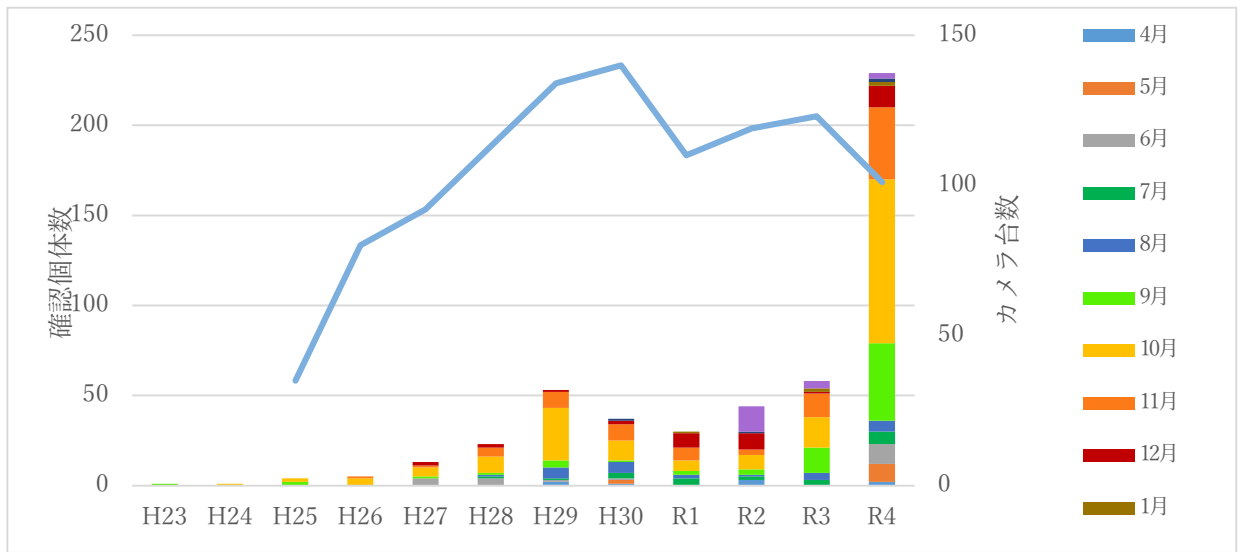

※同一個体が撮影された場合でも、撮影時間・場所が異なる場合は別個体として計上しています。

図1 令和4年度 月別確認個体数

図2 H23～R4年度 自動撮影カメラ設置台数と月別確認個体数の推移

白神山地周辺におけるニホンジカ確認地点(令和5年4月1日現在)

図3 令和4年度 白神山地周辺におけるニホンジカ確認地点(令和5年4月1日現在)

2. 糞・食痕識別調査

ニホンジカの可能性がある糞、食痕及び毛等について、15 サンプルを採取し分析を行いました。分析した 15 サンプルのうちニホンジカと反応が出たのは 8 サンプルでした。そのほかのサンプルはニホンカモシカの反応が2件、反応がなかったのが 5 件でした。

表 4 痕跡調査の結果 分析を行ったサンプル一覧

NO	採取日	採取物	採取場所	採取者	ニホンジカ・カモシカ識別判定結果
1	2022年2月9日	糞	青森県青森県深浦町・吾妻川下流	西目屋自然保護官事務所	カモシカ陽性
2	2022年3月28日	糞	青森県西目屋村・川辺	西目屋自然保護官事務所	シカ 陽性
3	2022年4月28日	糞	秋田県藤里町・粕毛林道	西目屋自然保護官事務所	反応なし
4	2022年4月29日	糞	秋田県藤里町・小岳	西目屋自然保護官事務所	反応なし
5		糞	秋田県藤里町・粕毛林道	西目屋自然保護官事務所	反応なし
6	2023年2月22日	糞	青森県深浦町・東股沢流域	西目屋自然保護官事務所	シカ 陽性 検査機関：森林総研（津軽白神生保全セ依頼）
7		糞（塊）	青森県深浦町・東股沢流域	西目屋自然保護官事務所	シカ 陽性
8		食痕（ササ）	青森県深浦町・東股沢周辺	西目屋自然保護官事務所	シカ 陽性
9		食痕（ヒメアオキ）	青森県深浦町・東股沢周辺	西目屋自然保護官事務所	カモシカ陽性
10		食痕（ヒメアオキ）	青森県深浦町・東股沢周辺	西目屋自然保護官事務所	シカ 陽性
11		糞（塊）	青森県深浦町・東股沢流域	弘前大学	シカ 陽性
12		糞	青森県深浦町・東股沢流域	林野庁	シカ 陽性
13	2023年3月8日	糞	青森県深浦町・東股沢流域	林野庁	反応なし
14		糞	青森県深浦町・白神ライン	林野庁	シカ 陽性
15	2023年3月28日	糞	青森県西目屋村・川辺	林野庁	反応なし

3. 咆哮調査

ニホンジカのオスは繁殖期に縄張りを主張したり、メスへの呼びかけとして咆哮することが知られています。ニホンジカの生息状況把握を目的として、録音機を用いた咆哮調査を実施しました。

白神山地の周辺地域 17 地点で調査を実施し、そのうち 12 地点で咆哮が録音されました。

表 5 咆哮調査の概要

No	市町村	地点名	設置期間		咆哮の有無	咆哮回数
			設置日	回収日		
1	深浦町	北金ヶ沢	9/16	11/17	○	21
2		風合瀬	9/16	11/17	○	8
3		吾妻川	9/16	11/17	○	20
4		長慶平	9/16	11/17	○	9
5		岩崎	9/15	11/17	○	1
6		津梅川	9/15	11/17	-	0
7	鱒ヶ沢町	小森町	9/16	11/17	○	3
8		松代町	9/16	11/17	○	3
9	西目屋村	鷹巣山	9/16	11/17	-	0
10		馬ノ背川	9/16	11/17	-	0
11	八峰町	日蔭沢	9/15	11/17	○	4
12		上山内川	9/15	11/17	-	0
13	能代市	岩屋沢	9/13	11/18	○	4
14	藤里町	松の木沢	9/13	11/7	-	0
15		里沢	9/13	11/18	○	2
16		高石沢	9/13	11/18	○	19
17		粕毛	9/13	11/18	○	14
合計					12地点	108回