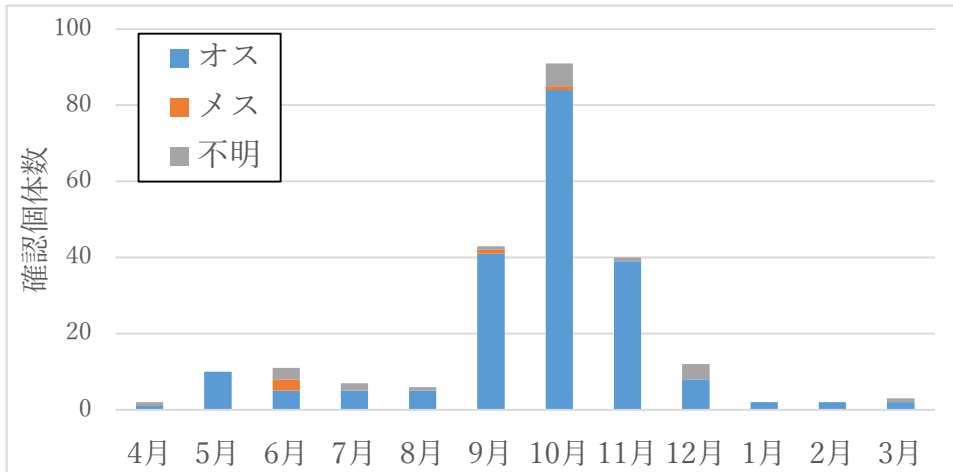

※同一個体が撮影された場合でも、撮影時間・場所が異なる場合は別個体として計上しています。

図1 令和4年度 月別確認個体数

図2 H23～R4年度 自動撮影カメラ設置台数と月別確認個体数の推移

白神山地周辺におけるニホンジカ確認地点(令和5年4月1日現在)

図3 令和4年度 白神山地周辺におけるニホンジカ確認地点(令和5年4月1日現在)

2. 糞・食痕識別調査

ニホンジカの可能性がある糞、食痕及び毛等について、15 サンプルを採取し分析を行いました。分析した 15 サンプルのうちニホンジカと反応が出たのは 8 サンプルでした。そのほかのサンプルはニホンカモシカの反応が2件、反応がなかったのが 5 件でした。

表 4 痕跡調査の結果 分析を行ったサンプル一覧

NO	採取日	採取物	採取場所	採取者	ニホンジカ・カモシカ識別判定結果
1	2022年2月9日	糞	青森県青森県深浦町・吾妻川下流	西目屋自然保護官事務所	カモシカ陽性
2	2022年3月28日	糞	青森県西目屋村・川辺	西目屋自然保護官事務所	シカ 陽性
3	2022年4月28日	糞	秋田県藤里町・粕毛林道	西目屋自然保護官事務所	反応なし
4	2022年4月29日	糞	秋田県藤里町・小岳	西目屋自然保護官事務所	反応なし
5		糞	秋田県藤里町・粕毛林道	西目屋自然保護官事務所	反応なし
6	2023年2月22日	糞	青森県深浦町・東股沢流域	西目屋自然保護官事務所	シカ 陽性 検査機関：森林総研（津軽白神生保全セ依頼）
7		糞（塊）	青森県深浦町・東股沢流域	西目屋自然保護官事務所	シカ 陽性
8		食痕（ササ）	青森県深浦町・東股沢周辺	西目屋自然保護官事務所	シカ 陽性
9		食痕（ヒメアオキ）	青森県深浦町・東股沢周辺	西目屋自然保護官事務所	カモシカ陽性
10		食痕（ヒメアオキ）	青森県深浦町・東股沢周辺	西目屋自然保護官事務所	シカ 陽性
11		糞（塊）	青森県深浦町・東股沢流域	弘前大学	シカ 陽性
12		糞	青森県深浦町・東股沢流域	林野庁	シカ 陽性
13	2023年3月8日	糞	青森県深浦町・東股沢流域	林野庁	反応なし
14		糞	青森県深浦町・白神ライン	林野庁	シカ 陽性
15	2023年3月28日	糞	青森県西目屋村・川辺	林野庁	反応なし

3. 咆哮調査

ニホンジカのオスは繁殖期に縄張りを主張したり、メスへの呼びかけとして咆哮することが知られています。ニホンジカの生息状況把握を目的として、録音機を用いた咆哮調査を実施しました。

白神山地の周辺地域 17 地点で調査を実施し、そのうち 12 地点で咆哮が録音されました。

表 5 咆哮調査の概要

No	市町村	地点名	設置期間		咆哮の有無	咆哮回数
			設置日	回収日		
1	深浦町	北金ヶ沢	9/16	11/17	○	21
2		風合瀬	9/16	11/17	○	8
3		吾妻川	9/16	11/17	○	20
4		長慶平	9/16	11/17	○	9
5		岩崎	9/15	11/17	○	1
6		津梅川	9/15	11/17	-	0
7	鱒ヶ沢町	小森町	9/16	11/17	○	3
8		松代町	9/16	11/17	○	3
9	西目屋村	鷹巣山	9/16	11/17	-	0
10		馬ノ背川	9/16	11/17	-	0
11	八峰町	日蔭沢	9/15	11/17	○	4
12		上山内川	9/15	11/17	-	0
13	能代市	岩屋沢	9/13	11/18	○	4
14	藤里町	松の木沢	9/13	11/7	-	0
15		里沢	9/13	11/18	○	2
16		高石沢	9/13	11/18	○	19
17		粕毛	9/13	11/18	○	14
合計					12地点	108回