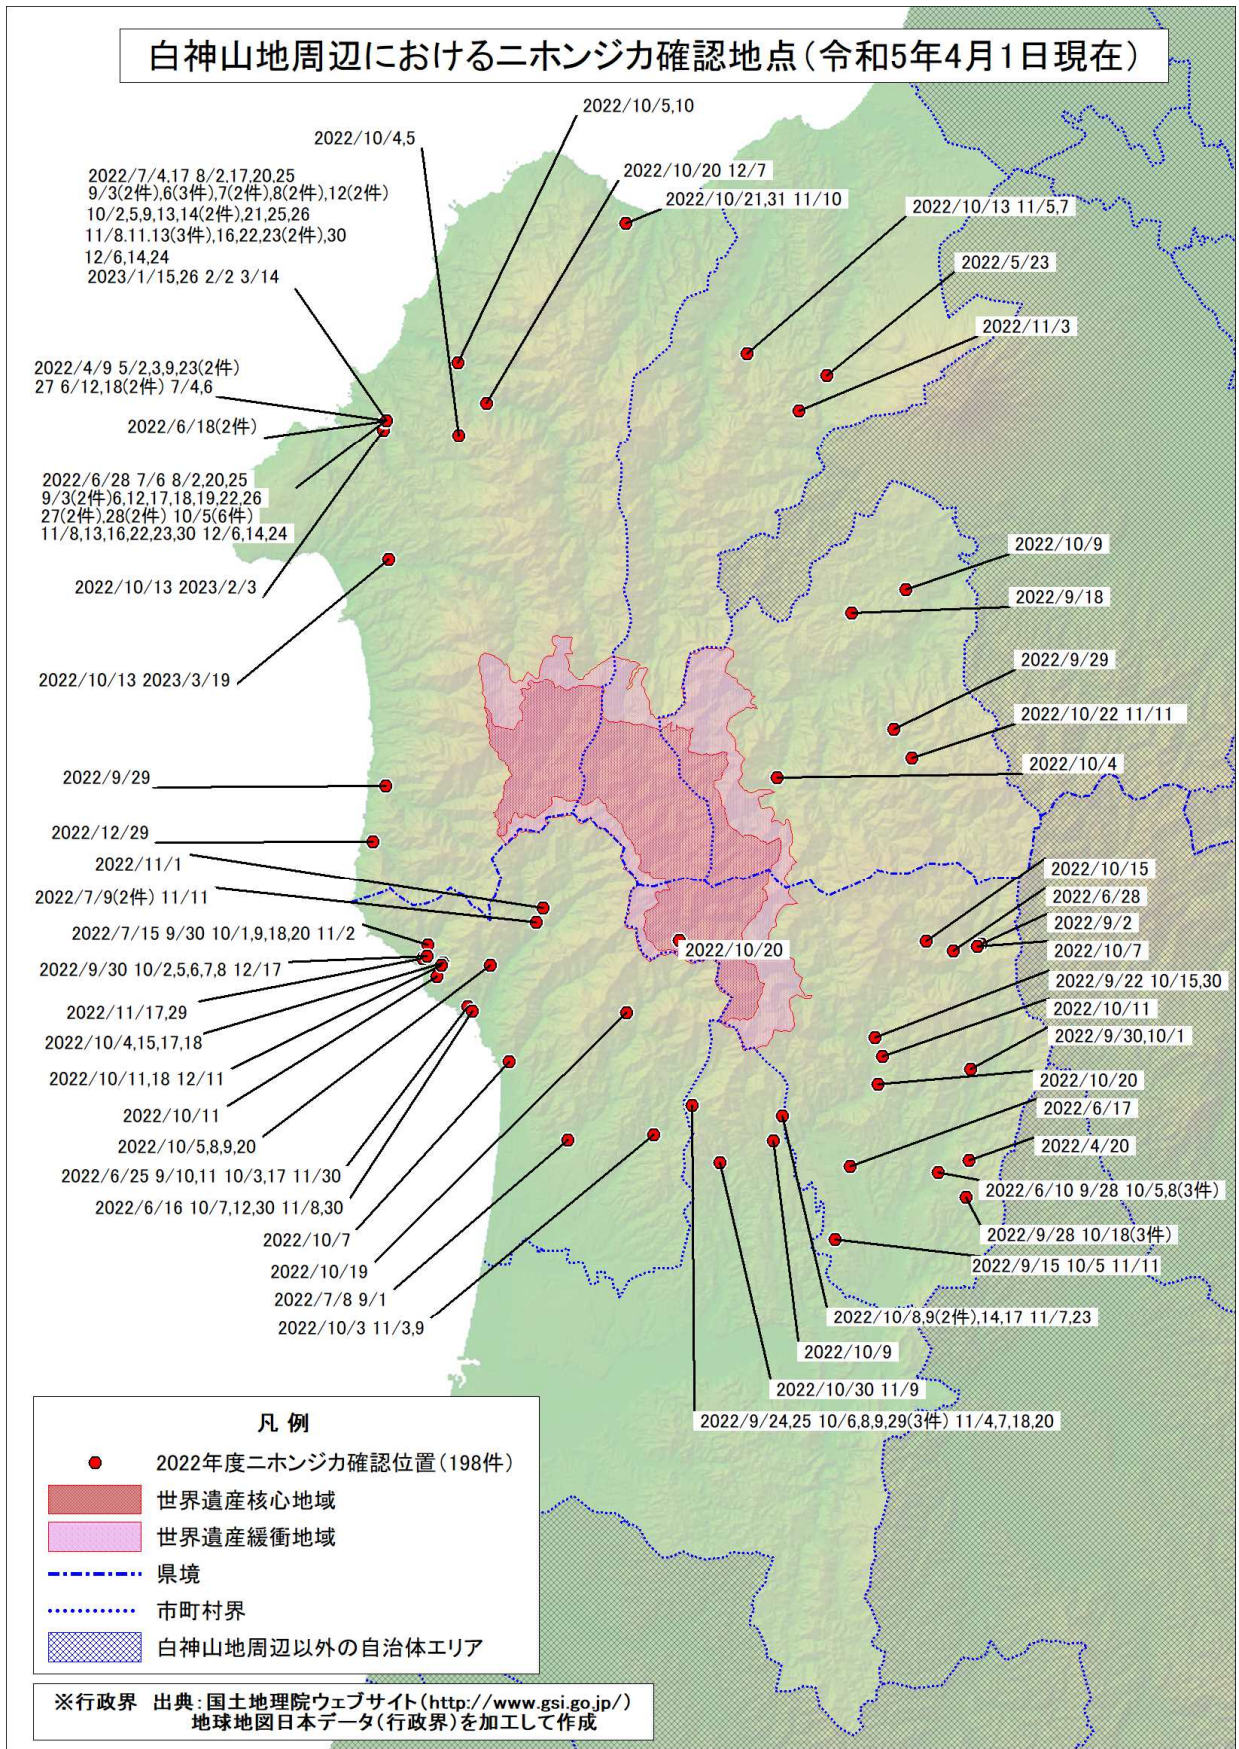

令和4年度におけるニホンジカの生息状況

1. ニホンジカ目撃情報の整理

ニホンジカ対策の基礎データとして、ニホンジカ目撃情報(自動撮影カメラ等による撮影情報、有害捕獲、死体の確認、一般からの通報等)を整理しました。

令和4年度は世界遺産核心地域内において1件1頭、白神山地周辺市町村において合計199件228頭の見撃が確認されました。※白神山地周辺…青森県鯉ヶ沢町、西目屋村、深浦町、秋田県能代市、八峰町、藤里町の範囲

※同一個体が撮影された場合でも、撮影時間・場所が異なる場合は別個体として計上しています。

図1 令和4年度 月別確認個体数

図2 H23～R4年度 自動撮影カメラ設置台数と月別確認個体数の推移

白神山地周辺におけるニホンジカ確認地点(令和5年4月1日現在)

図3 令和4年度 白神山地周辺におけるニホンジカ確認地点(令和5年4月1日現在)

2. 糞・食痕識別調査

ニホンジカの可能性がある糞、食痕及び毛等について、15 サンプルを採取し分析を行いました。分析した 15 サンプルのうちニホンジカと反応が出たのは 8 サンプルでした。そのほかのサンプルはニホンカモシカの反応が2件、反応がなかったのが 5 件でした。

表 4 痕跡調査の結果 分析を行ったサンプル一覧

NO	採取日	採取物	採取場所	採取者	ニホンジカ・カモシカ識別判定結果
1	2022年2月9日	糞	青森県青森県深浦町・吾妻川下流	西目屋自然保護官事務所	カモシカ陽性
2	2022年3月28日	糞	青森県西目屋村・川辺	西目屋自然保護官事務所	シカ 陽性
3	2022年4月28日	糞	秋田県藤里町・粕毛林道	西目屋自然保護官事務所	反応なし
4	2022年4月29日	糞	秋田県藤里町・小岳	西目屋自然保護官事務所	反応なし
5		糞	秋田県藤里町・粕毛林道	西目屋自然保護官事務所	反応なし
6	2023年2月22日	糞	青森県深浦町・東股沢流域	西目屋自然保護官事務所	シカ 陽性 検査機関：森林総研（津軽白神生保全セ依頼）
7		糞（塊）	青森県深浦町・東股沢流域	西目屋自然保護官事務所	シカ 陽性
8		食痕（ササ）	青森県深浦町・東股沢周辺	西目屋自然保護官事務所	シカ 陽性
9		食痕（ヒメアオキ）	青森県深浦町・東股沢周辺	西目屋自然保護官事務所	カモシカ陽性
10		食痕（ヒメアオキ）	青森県深浦町・東股沢周辺	西目屋自然保護官事務所	シカ 陽性
11		糞（塊）	青森県深浦町・東股沢流域	弘前大学	シカ 陽性
12		糞	青森県深浦町・東股沢流域	林野庁	シカ 陽性
13	2023年3月8日	糞	青森県深浦町・東股沢流域	林野庁	反応なし
14		糞	青森県深浦町・白神ライン	林野庁	シカ 陽性
15	2023年3月28日	糞	青森県西目屋村・川辺	林野庁	反応なし

3. 咆哮調査

ニホンジカのオスは繁殖期に縄張りを主張したり、メスへの呼びかけとして咆哮することが知られています。ニホンジカの生息状況把握を目的として、録音機を用いた咆哮調査を実施しました。

白神山地の周辺地域 17 地点で調査を実施し、そのうち 12 地点で咆哮が録音されました。

表 5 咆哮調査の概要

No	市町村	地点名	設置期間		咆哮の有無	咆哮回数
			設置日	回収日		
1	深浦町	北金ヶ沢	9/16	11/17	○	21
2		風合瀬	9/16	11/17	○	8
3		吾妻川	9/16	11/17	○	20
4		長慶平	9/16	11/17	○	9
5		岩崎	9/15	11/17	○	1
6		津梅川	9/15	11/17	-	0
7	鱒ヶ沢町	小森町	9/16	11/17	○	3
8		松代町	9/16	11/17	○	3
9	西目屋村	鷹巣山	9/16	11/17	-	0
10		馬ノ背川	9/16	11/17	-	0
11	八峰町	日蔭沢	9/15	11/17	○	4
12		上山内川	9/15	11/17	-	0
13	能代市	岩屋沢	9/13	11/18	○	4
14	藤里町	松の木沢	9/13	11/7	-	0
15		里沢	9/13	11/18	○	2
16		高石沢	9/13	11/18	○	19
17		粕毛	9/13	11/18	○	14
合計					12地点	108回