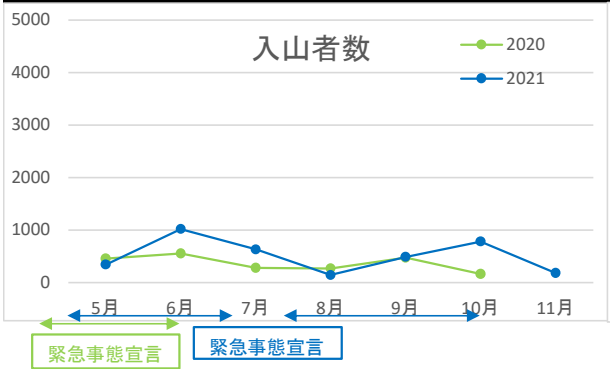

雄国沼 登山者数調査結果

雄子沢登山口		5月	6月	7月	8月	9月	10月	11月	合計	調査期間
2020	入山	159	1892	1769	583	910	812	130	6255	5/28-11/10 ※4/7-5/31 新型コロナ 緊急事態宣言
	下山	175	1973	1853	600	1147	961	141	6850	
2021	入山	195	4236	1794	389	527	775	182	8098	5/18-11/10 ※4/25-6/20、7/12-9/30新 型コロナ緊急事態宣言
	下山	207	4420	1932	414	548	790	196	8507	
2022	入山	650	2418	1160	589	651	774	163	6405	5/1-11/15 ※6/6、7/1-5/バッテリー 不調による欠測
	下山	660	2941	1446	578	578	845	158	7206	

八方台(猫魔ヶ岳方面)		5月	6月	7月	8月	9月	10月	11月	合計	調査期間
2020	入山	456	555	278	269	473	164		2195	5/28-10/19 ※4/7-5/31 新型コロナ 緊急事態宣言
	下山	333	467	239	247	388	152		1826	
2021	入山	344	1019	633	144	488	782	183	3593	5/14-11/10 ※4/25-6/20、7/12-9/30新 型コロナ緊急事態宣言
	下山	344	925	532	149	463	769	169	3351	
2022	入山									計測せず
	下山									