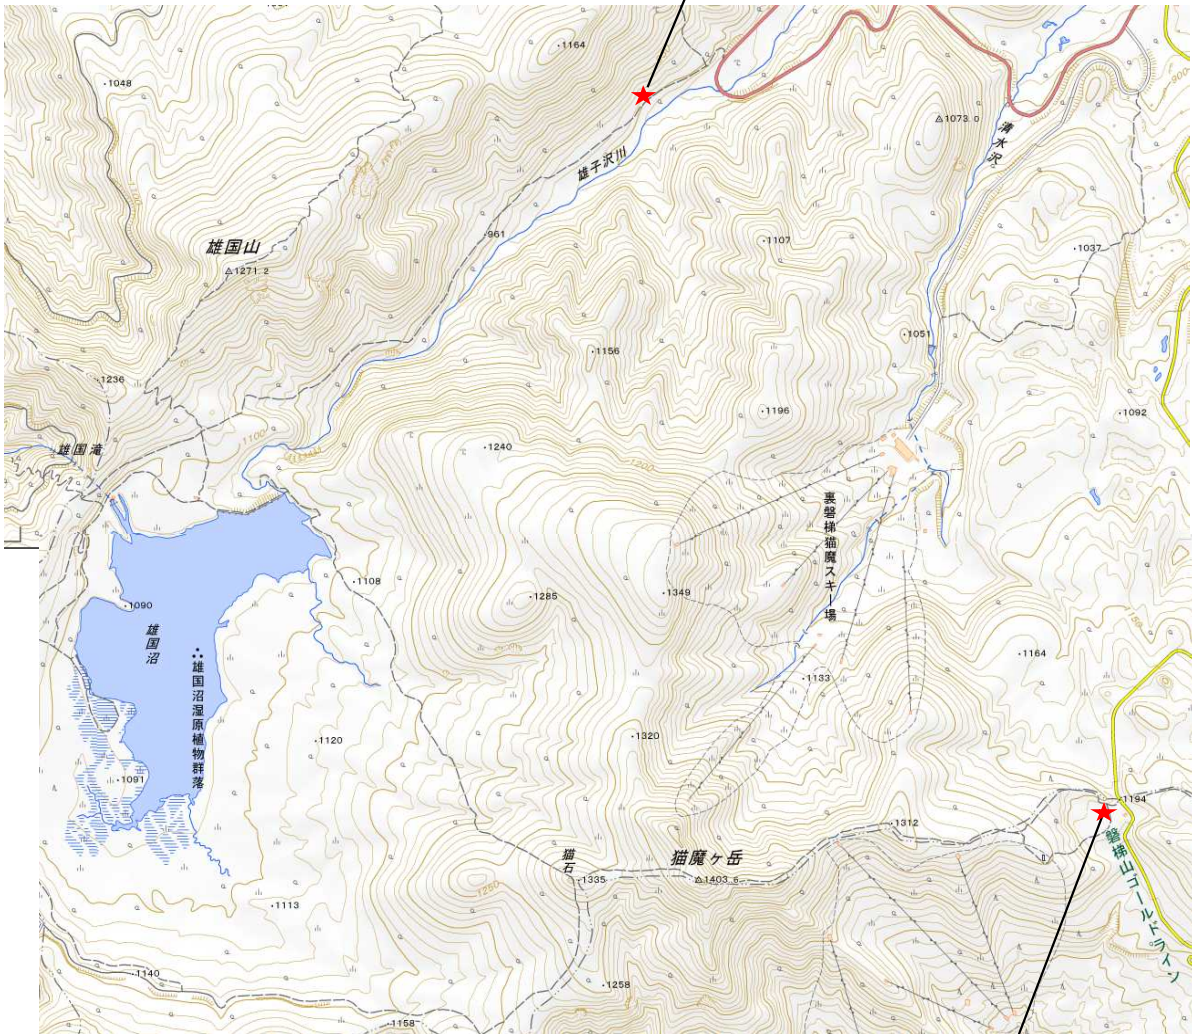

雄国沼 登山者数調査結果

雄子沢登山口		5月	6月	7月	8月	9月	10月	11月	合計	調査期間
2020	入山	159	1892	1769	583	910	812	130	6255	5/28-11/10 ※4/7-5/31 新型コロナ 緊急事態宣言
	下山	175	1973	1853	600	1147	961	141	6850	
2021	入山	195	4236	1794	389	527	775	182	8098	5/18-11/10 ※4/25-6/20、7/12-9/30新 型コロナ緊急事態宣言
	下山	207	4420	1932	414	548	790	196	8507	
2022	入山	650	2418	1160	589	651	774	163	6405	5/1-11/15 ※6/6、7/1-5/バッテリー 不調による欠測
	下山	660	2941	1446	578	578	845	158	7206	

八方台(猫魔ヶ岳方面)		5月	6月	7月	8月	9月	10月	11月	合計	調査期間
2020	入山	456	555	278	269	473	164		2195	5/28-10/19 ※4/7-5/31 新型コロナ 緊急事態宣言
	下山	333	467	239	247	388	152		1826	
2021	入山	344	1019	633	144	488	782	183	3593	5/14-11/10 ※4/25-6/20、7/12-9/30新 型コロナ緊急事態宣言
	下山	344	925	532	149	463	769	169	3351	
2022	入山									計測せず
	下山									

登山者カウンター設置地点

雄子沢登山口

(八方台登山口猫魔ヶ岳方面)