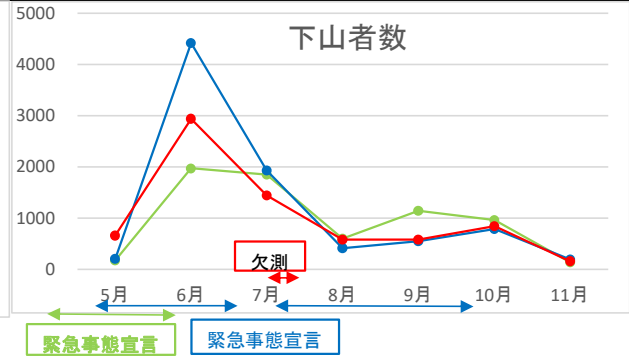

雄国沼 登山者数調査結果

雄子沢登山口		5月	6月	7月	8月	9月	10月	11月	合計	調査期間
2020	入山	159	1892	1769	583	910	812	130	6255	5/28-11/10 ※4/7-5/31 新型コロナ 緊急事態宣言
	下山	175	1973	1853	600	1147	961	141	6850	
2021	入山	195	4236	1794	389	527	775	182	8098	5/18-11/10 ※4/25-6/20、7/12-9/30新 型コロナ緊急事態宣言
	下山	207	4420	1932	414	548	790	196	8507	
2022	入山	650	2418	1160	589	651	774	163	6405	5/1-11/15 ※6/6、7/1-5/バッテリー 不調による欠測
	下山	660	2941	1446	578	578	845	158	7206	

八方台(猫魔ヶ岳方面)		5月	6月	7月	8月	9月	10月	11月	合計	調査期間
2020	入山	456	555	278	269	473	164		2195	5/28-10/19 ※4/7-5/31 新型コロナ 緊急事態宣言
	下山	333	467	239	247	388	152		1826	
2021	入山	344	1019	633	144	488	782	183	3593	5/14-11/10 ※4/25-6/20、7/12-9/30新 型コロナ緊急事態宣言
	下山	344	925	532	149	463	769	169	3351	
2022	入山									計測せず
	下山									