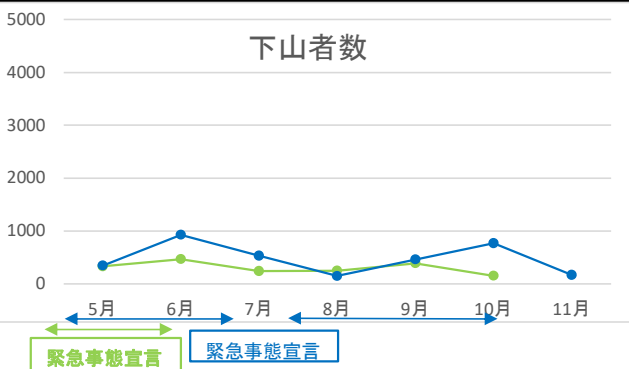

雄国沼 登山者数調査結果

雄子沢登山口		5月	6月	7月	8月	9月	10月	11月	合計	調査期間
2020	入山	159	1892	1769	583	910	812	130	6255	5/28-11/10 ※4/7-5/31 新型コロナ 緊急事態宣言
	下山	175	1973	1853	600	1147	961	141	6850	
2021	入山	195	4236	1794	389	527	775	182	8098	5/18-11/10 ※4/25-6/20、7/12-9/30新 型コロナ緊急事態宣言
	下山	207	4420	1932	414	548	790	196	8507	
2022	入山	650	2418	1160	589	651	774	163	6405	5/1-11/15 ※6/6、7/1-5/バッテリー 不調による欠測
	下山	660	2941	1446	578	578	845	158	7206	

八方台(猫魔ヶ岳方面)		5月	6月	7月	8月	9月	10月	11月	合計	調査期間
2020	入山	456	555	278	269	473	164		2195	5/28-10/19 ※4/7-5/31 新型コロナ 緊急事態宣言
	下山	333	467	239	247	388	152		1826	
2021	入山	344	1019	633	144	488	782	183	3593	5/14-11/10 ※4/25-6/20、7/12-9/30新 型コロナ緊急事態宣言
	下山	344	925	532	149	463	769	169	3351	
2022	入山									計測せず
	下山									