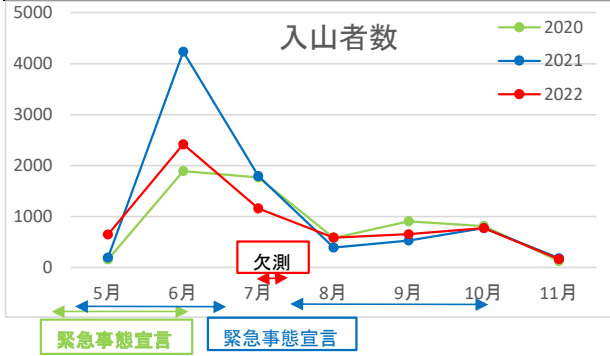

雄国沼 登山者数調査結果

雄子沢登山口		5月	6月	7月	8月	9月	10月	11月	合計	調査期間
2020	入山	159	1892	1769	583	910	812	130	6255	5/28-11/10 ※4/7-5/31 新型コロナ 緊急事態宣言
	下山	175	1973	1853	600	1147	961	141	6850	
2021	入山	195	4236	1794	389	527	775	182	8098	5/18-11/10 ※4/25-6/20、7/12-9/30新 型コロナ緊急事態宣言
	下山	207	4420	1932	414	548	790	196	8507	
2022	入山	650	2418	1160	589	651	774	163	6405	5/1-11/15 ※6/6、7/1-5/バッテリー 不調による欠測
	下山	660	2941	1446	578	578	845	158	7206	

八方台(猫魔ヶ岳方面)		5月	6月	7月	8月	9月	10月	11月	合計	調査期間
2020	入山	456	555	278	269	473	164		2195	5/28-10/19 ※4/7-5/31 新型コロナ 緊急事態宣言
	下山	333	467	239	247	388	152		1826	
2021	入山	344	1019	633	144	488	782	183	3593	5/14-11/10 ※4/25-6/20、7/12-9/30新 型コロナ緊急事態宣言
	下山	344	925	532	149	463	769	169	3351	
2022	入山									計測せず
	下山									