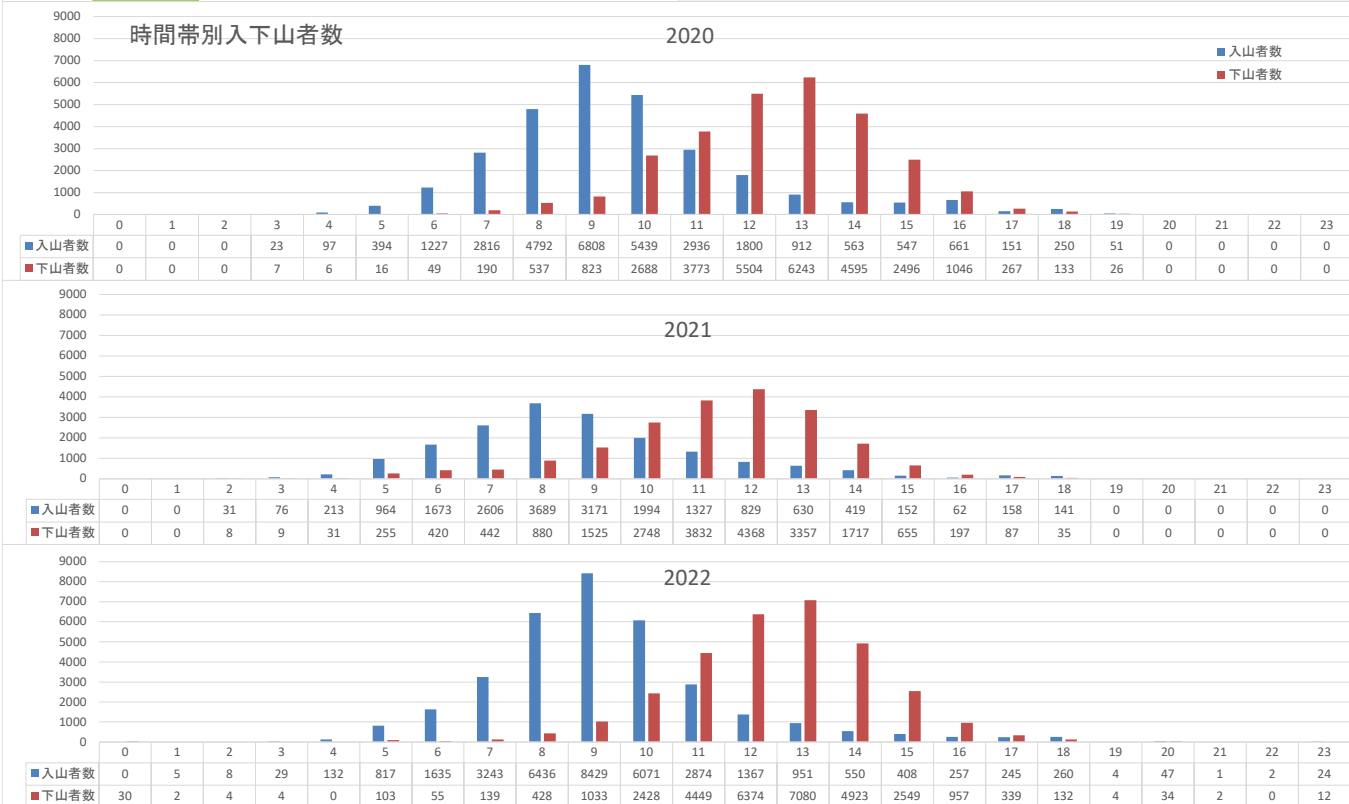

# 浄土平 登山者数調査結果

浄土平		5月	6月	7月	8月	9月	10月	11月	合計	調査期間
2020	入山	349	5025	3145	6650	5380	8430	488	29118	5/22-11/12 ※4/7-5/31新型コロナ感染非常事態宣言
	下山	514	4623	2724	6479	4683	8834	542	27885	
2021	入山	500	3659	3780	1769	4801	3598	28	17635	5/25-11/10 ※4/25-6/20、7/12-9/30非常事態宣言
	下山	576	3643	3837	2408	4862	5204	36	19990	
2022	入山	1500	4395	4350	4925	6997	11172	548	32387	5/10-11/8 ※7/7-22/バッテリー不調による欠測
	下山	1597	3659	3965	4408	6000	10950	502	29484	

カウンター設置地点