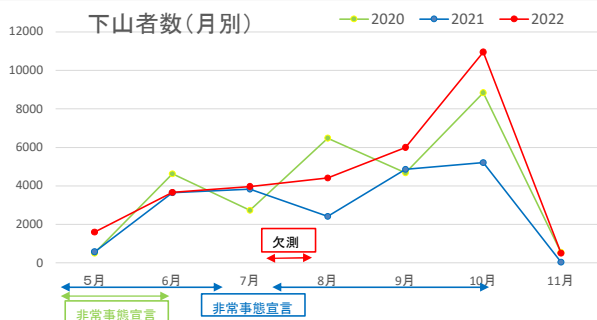

# 浄土平 登山者数調査結果

浄土平		5月	6月	7月	8月	9月	10月	11月	合計	調査期間
2020	入山	349	5025	3145	6650	5380	8430	488	29118	5/22-11/12 ※4/7-5/31新型コロナ感染非常事態宣言
	下山	514	4623	2724	6479	4683	8834	542	27885	
2021	入山	500	3659	3780	1769	4801	3598	28	17635	5/25-11/10 ※4/25-6/20、7/12-9/30非常事態宣言
	下山	576	3643	3837	2408	4862	5204	36	19990	
2022	入山	1500	4395	4350	4925	6997	11172	548	32387	5/10-11/8 ※7/7-22/バッテリー不調による欠測
	下山	1597	3659	3965	4408	6000	10950	502	29484	