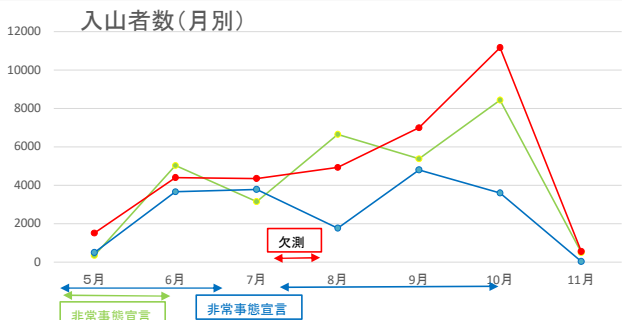

# 浄土平 登山者数調査結果

浄土平		5月	6月	7月	8月	9月	10月	11月	合計	調査期間
2020	入山	349	5025	3145	6650	5380	8430	488	29118	5/22-11/12 ※4/7-5/31新型コロナ感染非常事態宣言
	下山	514	4623	2724	6479	4683	8834	542	27885	
2021	入山	500	3659	3780	1769	4801	3598	28	17635	5/25-11/10 ※4/25-6/20、7/12-9/30非常事態宣言
	下山	576	3643	3837	2408	4862	5204	36	19990	
2022	入山	1500	4395	4350	4925	6997	11172	548	32387	5/10-11/8 ※7/7-22/バッテリー不調による欠測
	下山	1597	3659	3965	4408	6000	10950	502	29484	