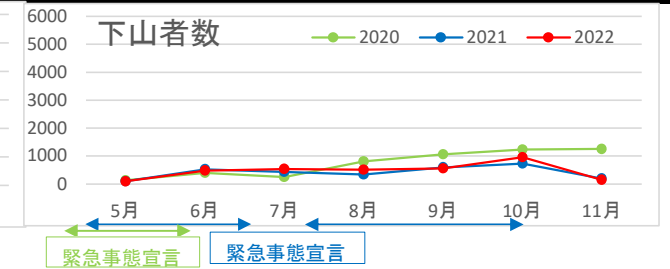

銅沼		5月	6月	7月	8月	9月	10月	11月	合計	調査期間
2020	入山	62	225	159	516	590	617	486	2655	5/28-11/10 ※4/7-5/31新型コロナ感染 緊急事態宣言
	下山	130	395	242	808	1058	1234	1250	5117	
2021	入山	78	280	228	211	365	523	130	1815	5/24-11/16 ※4/25-6/20、7/12-9/30 新型コロナ感染緊急事態宣言
	下山	101	526	430	334	591	724	196	2902	
2022	入山	54	274	314	354	355	545	94	1990	5/24-11/14
	下山	95	483	533	512	555	956	150	3284