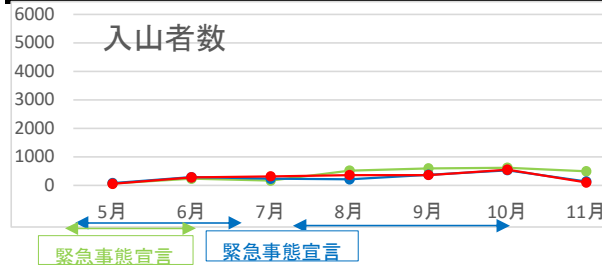

磐梯山 登山者数調査結果

八方台登山口		5月	6月	7月	8月	9月	10月	11月	合計	調査期間
2020	入山	803	2015	1934	4150	2497	5376	575	17350	5/20-11/9 ※4/7-5/31新型コロナ感染 緊急事態宣言
	下山	753	2002	1929	3971	2324	5091	567	16637	
2021	入山	1007	2361	2741	2015	3138	4466	650	16378	5/14-11/10 ※4/25-6/20、7/12-9/30 新型コロナ感染緊急事態宣言
	下山	975	2226	2655	1931	2983	4105	634	15509	
2022	入山	1352	2282	1678	2190	3571	5525	534	17132	5/17-11/9 ※6/30-7/13バッテリー不 調のため欠測
	下山	1277	2038	1712	2086	3416	5125	495	16149	

猪苗代登山口		5月	6月	7月	8月	9月	10月	11月	合計	調査期間
2020	入山	95	366	581	588	413	472	89	2604	5/27-11/9 ※4/7-5/31新型コロナ感染 緊急事態宣言
	下山	106	473	1130	627	506	631	81	3554	
2021	入山	217	555	480	911	1150	578	214	4105	5/12-11/16 ※4/25-6/20、7/12-9/30 新型コロナ感染緊急事態宣言
	下山	284	684	490	881	1141	673	220	4373	
2022	入山	286	498	903	1184	978	1405	132	5386	5/10-11/17
	下山	344	536	976	1303	1013	1546	131	5849	

銅沼		5月	6月	7月	8月	9月	10月	11月	合計	調査期間
2020	入山	62	225	159	516	590	617	486	2655	5/28-11/10 ※4/7-5/31新型コロナ感染 緊急事態宣言
	下山	130	395	242	808	1058	1234	1250	5117	
2021	入山	78	280	228	211	365	523	130	1815	5/24-11/16 ※4/25-6/20、7/12-9/30 新型コロナ感染緊急事態宣言
	下山	101	526	430	334	591	724	196	2902	
2022	入山	54	274	314	354	355	545	94	1990	5/24-11/14
	下山	95	483	533	512	555	956	150	3284	