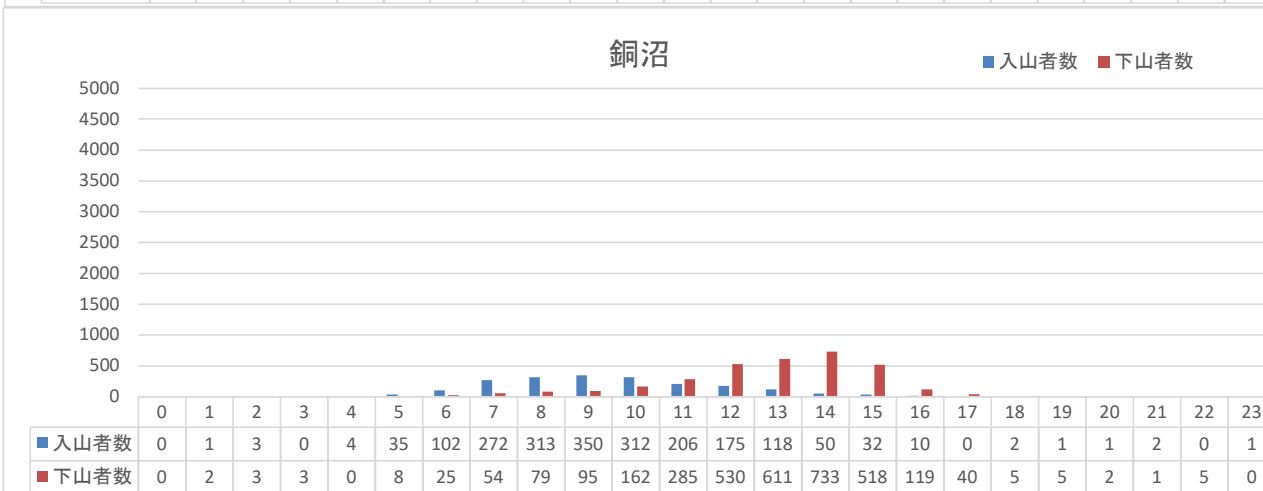

2022 時間帯別入下山者数