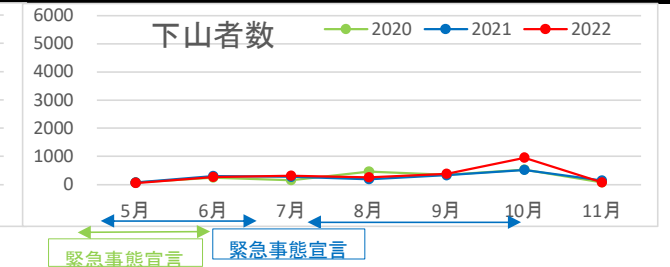

磐梯山 登山者数調査結果

八方台登山口		5月	6月	7月	8月	9月	10月	11月	合計	調査期間
2020	入山	803	2015	1934	4150	2497	5376	575	17350	5/20-11/9 ※4/7-5/31新型コロナ感染 緊急事態宣言
	下山	753	2002	1929	3971	2324	5091	567	16637	
2021	入山	1007	2361	2741	2015	3138	4466	650	16378	5/14-11/10 ※4/25-6/20、7/12-9/30 新型コロナ感染緊急事態宣言
	下山	975	2226	2655	1931	2983	4105	634	15509	
2022	入山	1352	2282	1678	2190	3571	5525	534	17132	5/17-11/9 ※6/30-7/13バッテリー不 調のため欠測
	下山	1277	2038	1712	2086	3416	5125	495	16149	

猪苗代登山口		5月	6月	7月	8月	9月	10月	11月	合計	調査期間
2020	入山	95	366	581	588	413	472	89	2604	5/27-11/9 ※4/7-5/31新型コロナ感染 緊急事態宣言
	下山	106	473	1130	627	506	631	81	3554	
2021	入山	217	555	480	911	1150	578	214	4105	5/12-11/16 ※4/25-6/20、7/12-9/30 新型コロナ感染緊急事態宣言
	下山	284	684	490	881	1141	673	220	4373	
2022	入山	286	498	903	1184	978	1405	132	5386	5/10-11/17
	下山	344	536	976	1303	1013	1546	131	5849	

銅沼		5月	6月	7月	8月	9月	10月	11月	合計	調査期間
2020	入山	62	225	159	516	590	617	486	2655	5/28-11/10 ※4/7-5/31新型コロナ感染 緊急事態宣言
	下山	130	395	242	808	1058	1234	1250	5117	
2021	入山	78	280	228	211	365	523	130	1815	5/24-11/16 ※4/25-6/20、7/12-9/30 新型コロナ感染緊急事態宣言
	下山	101	526	430	334	591	724	196	2902	
2022	入山	54	274	314	354	355	545	94	1990	5/24-11/14
	下山	95	483	533	512	555	956	150	3284	

噴火口方面分岐		5月	6月	7月	8月	9月	10月	11月	合計	調査期間
2020	入山	105	395	246	746	541	728	138	2899	5/28-11/10 ※4/7-5/31新型コロナ感染 緊急事態宣言
	下山	73	251	154	470	345	533	75	1901	
2021	入山	90	513	378	237	499	672	182	2571	5/24-11/16 ※4/25-6/20、7/12-9/30 新型コロナ感染緊急事態宣言
	下山	72	306	276	191	335	518	145	1843	
2022	入山	106	430	521	391	499	507	133	2587	5/24-11/14
	下山	56	264	319	259	384	956	80	2318	