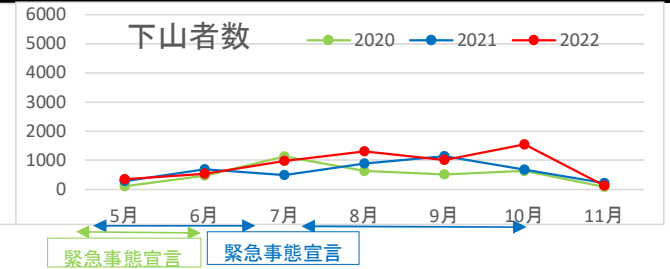

磐梯山 登山者数調査結果

八方台登山口		5月	6月	7月	8月	9月	10月	11月	合計	調査期間
2020	入山	803	2015	1934	4150	2497	5376	575	17350	5/20-11/9 ※4/7-5/31新型コロナ感染 緊急事態宣言
	下山	753	2002	1929	3971	2324	5091	567	16637	
2021	入山	1007	2361	2741	2015	3138	4466	650	16378	5/14-11/10 ※4/25-6/20、7/12-9/30 新型コロナ感染緊急事態宣言
	下山	975	2226	2655	1931	2983	4105	634	15509	
2022	入山	1352	2282	1678	2190	3571	5525	534	17132	5/17-11/9 ※6/30-7/13バッテリー不 調のため欠測
	下山	1277	2038	1712	2086	3416	5125	495	16149	

猪苗代登山口		5月	6月	7月	8月	9月	10月	11月	合計	調査期間
2020	入山	95	366	581	588	413	472	89	2604	5/27-11/9 ※4/7-5/31新型コロナ感染 緊急事態宣言
	下山	106	473	1130	627	506	631	81	3554	
2021	入山	217	555	480	911	1150	578	214	4105	5/12-11/16 ※4/25-6/20、7/12-9/30 新型コロナ感染緊急事態宣言
	下山	284	684	490	881	1141	673	220	4373	
2022	入山	286	498	903	1184	978	1405	132	5386	5/10-11/17
	下山	344	536	976	1303	1013	1546	131	5849	