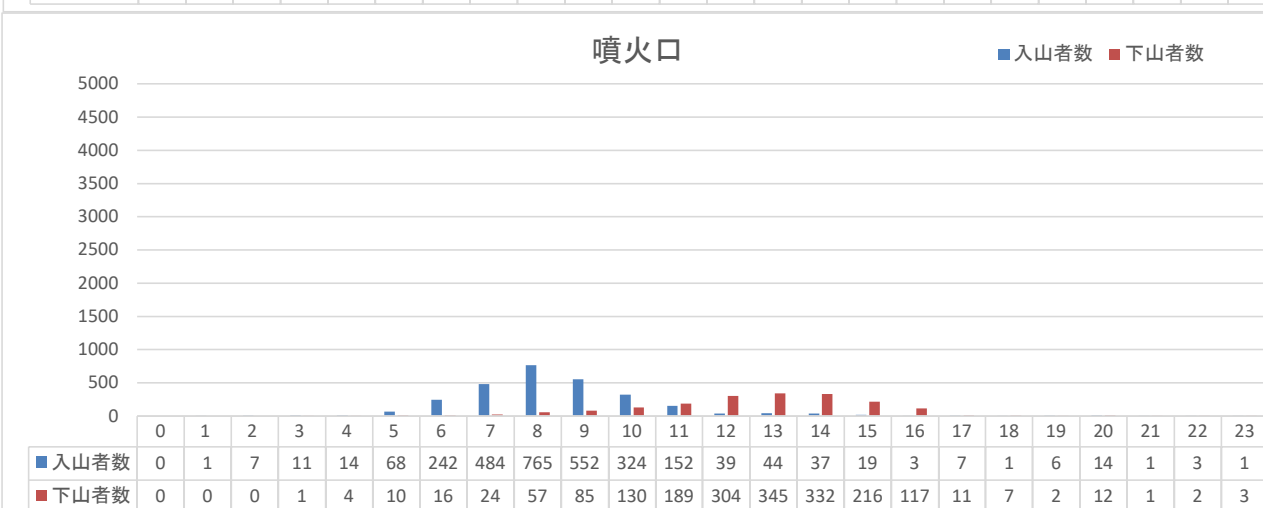

2022 時間帯別入下山者数