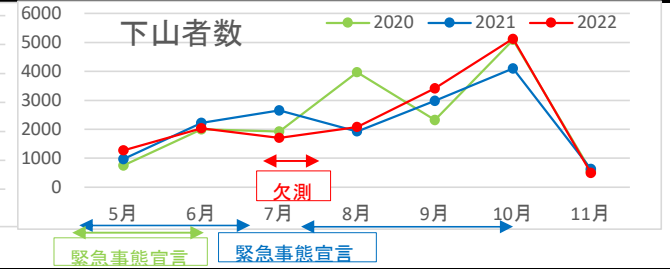

磐梯山 登山者数調査結果

八方台登山口		5月	6月	7月	8月	9月	10月	11月	合計	調査期間
2020	入山	803	2015	1934	4150	2497	5376	575	17350	5/20-11/9 ※4/7-5/31新型コロナ感染 緊急事態宣言
	下山	753	2002	1929	3971	2324	5091	567	16637	
2021	入山	1007	2361	2741	2015	3138	4466	650	16378	5/14-11/10 ※4/25-6/20、7/12-9/30 新型コロナ感染緊急事態宣言
	下山	975	2226	2655	1931	2983	4105	634	15509	
2022	入山	1352	2282	1678	2190	3571	5525	534	17132	5/17-11/9 ※6/30-7/13バッテリー不 調のため欠測
	下山	1277	2038	1712	2086	3416	5125	495	16149	

猪苗代登山口		5月	6月	7月	8月	9月	10月	11月	合計	調査期間
2020	入山	95	366	581	588	413	472	89	2604	5/27-11/9 ※4/7-5/31新型コロナ感染 緊急事態宣言
	下山	106	473	1130	627	506	631	81	3554	
2021	入山	217	555	480	911	1150	578	214	4105	5/12-11/16 ※4/25-6/20、7/12-9/30 新型コロナ感染緊急事態宣言
	下山	284	684	490	881	1141	673	220	4373	
2022	入山	286	498	903	1184	978	1405	132	5386	5/10-11/17
	下山	344	536	976	1303	1013	1546	131	5849	

銅沼		5月	6月	7月	8月	9月	10月	11月	合計	調査期間
2020	入山	62	225	159	516	590	617	486	2655	5/28-11/10 ※4/7-5/31新型コロナ感染 緊急事態宣言
	下山	130	395	242	808	1058	1234	1250	5117	
2021	入山	78	280	228	211	365	523	130	1815	5/24-11/16 ※4/25-6/20、7/12-9/30 新型コロナ感染緊急事態宣言
	下山	101	526	430	334	591	724	196	2902	
2022	入山	54	274	314	354	355	545	94	1990	5/24-11/14
	下山	95	483	533	512	555	956	150	3284	

噴火口方面分岐		5月	6月	7月	8月	9月	10月	11月	合計	調査期間
2020	入山	105	395	246	746	541	728	138	2899	5/28-11/10 ※4/7-5/31新型コロナ感染 緊急事態宣言
	下山	73	251	154	470	345	533	75	1901	
2021	入山	90	513	378	237	499	672	182	2571	5/24-11/16 ※4/25-6/20、7/12-9/30 新型コロナ感染緊急事態宣言
	下山	72	306	276	191	335	518	145	1843	
2022	入山	106	430	521	391	499	507	133	2587	5/24-11/14
	下山	56	264	319	259	384	956	80	2318	