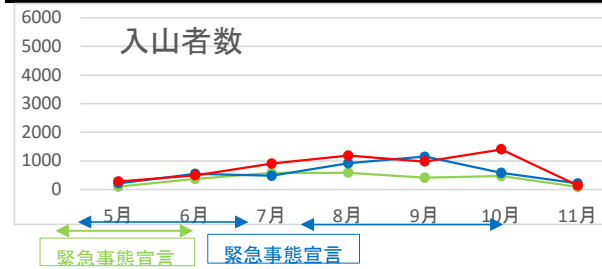

磐梯山 登山者数調査結果

八方台登山口		5月	6月	7月	8月	9月	10月	11月	合計	調査期間
2020	入山	803	2015	1934	4150	2497	5376	575	17350	5/20-11/9 ※4/7-5/31新型コロナ感染 緊急事態宣言
	下山	753	2002	1929	3971	2324	5091	567	16637	
2021	入山	1007	2361	2741	2015	3138	4466	650	16378	5/14-11/10 ※4/25-6/20、7/12-9/30 新型コロナ感染緊急事態宣言
	下山	975	2226	2655	1931	2983	4105	634	15509	
2022	入山	1352	2282	1678	2190	3571	5525	534	17132	5/17-11/9 ※6/30-7/13バッテリー不 調のため欠測
	下山	1277	2038	1712	2086	3416	5125	495	16149	

猪苗代登山口		5月	6月	7月	8月	9月	10月	11月	合計	調査期間
2020	入山	95	366	581	588	413	472	89	2604	5/27-11/9 ※4/7-5/31新型コロナ感染 緊急事態宣言
	下山	106	473	1130	627	506	631	81	3554	
2021	入山	217	555	480	911	1150	578	214	4105	5/12-11/16 ※4/25-6/20、7/12-9/30 新型コロナ感染緊急事態宣言
	下山	284	684	490	881	1141	673	220	4373	
2022	入山	286	498	903	1184	978	1405	132	5386	5/10-11/17
	下山	344	536	976	1303	1013	1546	131	5849	