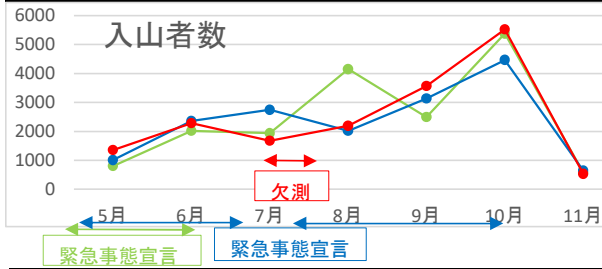

磐梯山 登山者数調査結果

八方台登山口		5月	6月	7月	8月	9月	10月	11月	合計	調査期間
2020	入山	803	2015	1934	4150	2497	5376	575	17350	5/20-11/9 ※4/7-5/31新型コロナ感染 緊急事態宣言
	下山	753	2002	1929	3971	2324	5091	567	16637	
2021	入山	1007	2361	2741	2015	3138	4466	650	16378	5/14-11/10 ※4/25-6/20、7/12-9/30 新型コロナ感染緊急事態宣言
	下山	975	2226	2655	1931	2983	4105	634	15509	
2022	入山	1352	2282	1678	2190	3571	5525	534	17132	5/17-11/9 ※6/30-7/13バッテリー不 調のため欠測
	下山	1277	2038	1712	2086	3416	5125	495	16149	

猪苗代登山口		5月	6月	7月	8月	9月	10月	11月	合計	調査期間
2020	入山	95	366	581	588	413	472	89	2604	5/27-11/9 ※4/7-5/31新型コロナ感染 緊急事態宣言
	下山	106	473	1130	627	506	631	81	3554	
2021	入山	217	555	480	911	1150	578	214	4105	5/12-11/16 ※4/25-6/20、7/12-9/30 新型コロナ感染緊急事態宣言
	下山	284	684	490	881	1141	673	220	4373	
2022	入山	286	498	903	1184	978	1405	132	5386	5/10-11/17
	下山	344	536	976	1303	1013	1546	131	5849	

銅沼		5月	6月	7月	8月	9月	10月	11月	合計	調査期間
2020	入山	62	225	159	516	590	617	486	2655	5/28-11/10 ※4/7-5/31新型コロナ感染 緊急事態宣言
	下山	130	395	242	808	1058	1234	1250	5117	
2021	入山	78	280	228	211	365	523	130	1815	5/24-11/16 ※4/25-6/20、7/12-9/30 新型コロナ感染緊急事態宣言
	下山	101	526	430	334	591	724	196	2902	
2022	入山	54	274	314	354	355	545	94	1990	5/24-11/14
	下山	95	483	533	512	555	956	150	3284	

噴火口方面分岐		5月	6月	7月	8月	9月	10月	11月	合計	調査期間
2020	入山	105	395	246	746	541	728	138	2899	5/28-11/10 ※4/7-5/31新型コロナ感染 緊急事態宣言
	下山	73	251	154	470	345	533	75	1901	
2021	入山	90	513	378	237	499	672	182	2571	5/24-11/16 ※4/25-6/20、7/12-9/30 新型コロナ感染緊急事態宣言
	下山	72	306	276	191	335	518	145	1843	
2022	入山	106	430	521	391	499	507	133	2587	5/24-11/14
	下山	56	264	319	259	384	956	80	2318	