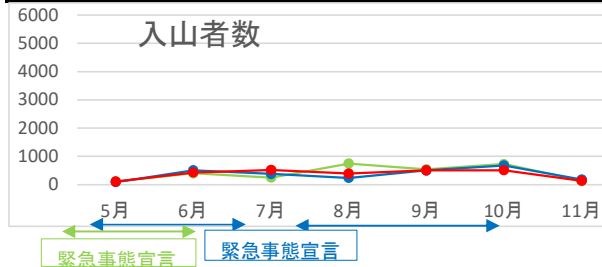

磐梯山 登山者数調査結果

八方台登山口		5月	6月	7月	8月	9月	10月	11月	合計	調査期間
2020	入山	803	2015	1934	4150	2497	5376	575	17350	5/20-11/9 ※4/7-5/31新型コロナ感染 緊急事態宣言
	下山	753	2002	1929	3971	2324	5091	567	16637	
2021	入山	1007	2361	2741	2015	3138	4466	650	16378	5/14-11/10 ※4/25-6/20、7/12-9/30 新型コロナ感染緊急事態宣言
	下山	975	2226	2655	1931	2983	4105	634	15509	
2022	入山	1352	2282	1678	2190	3571	5525	534	17132	5/17-11/9 ※6/30-7/13バッテリー不 調のため欠測
	下山	1277	2038	1712	2086	3416	5125	495	16149	

猪苗代登山口		5月	6月	7月	8月	9月	10月	11月	合計	調査期間
2020	入山	95	366	581	588	413	472	89	2604	5/27-11/9 ※4/7-5/31新型コロナ感染 緊急事態宣言
	下山	106	473	1130	627	506	631	81	3554	
2021	入山	217	555	480	911	1150	578	214	4105	5/12-11/16 ※4/25-6/20、7/12-9/30 新型コロナ感染緊急事態宣言
	下山	284	684	490	881	1141	673	220	4373	
2022	入山	286	498	903	1184	978	1405	132	5386	5/10-11/17
	下山	344	536	976	1303	1013	1546	131	5849	

銅沼		5月	6月	7月	8月	9月	10月	11月	合計	調査期間
2020	入山	62	225	159	516	590	617	486	2655	5/28-11/10 ※4/7-5/31新型コロナ感染 緊急事態宣言
	下山	130	395	242	808	1058	1234	1250	5117	
2021	入山	78	280	228	211	365	523	130	1815	5/24-11/16 ※4/25-6/20、7/12-9/30 新型コロナ感染緊急事態宣言
	下山	101	526	430	334	591	724	196	2902	
2022	入山	54	274	314	354	355	545	94	1990	5/24-11/14
	下山	95	483	533	512	555	956	150	3284	

噴火口方面分岐		5月	6月	7月	8月	9月	10月	11月	合計	調査期間
2020	入山	105	395	246	746	541	728	138	2899	5/28-11/10 ※4/7-5/31新型コロナ感染 緊急事態宣言
	下山	73	251	154	470	345	533	75	1901	
2021	入山	90	513	378	237	499	672	182	2571	5/24-11/16 ※4/25-6/20、7/12-9/30 新型コロナ感染緊急事態宣言
	下山	72	306	276	191	335	518	145	1843	
2022	入山	106	430	521	391	499	507	133	2587	5/24-11/14
	下山	56	264	319	259	384	956	80	2318	