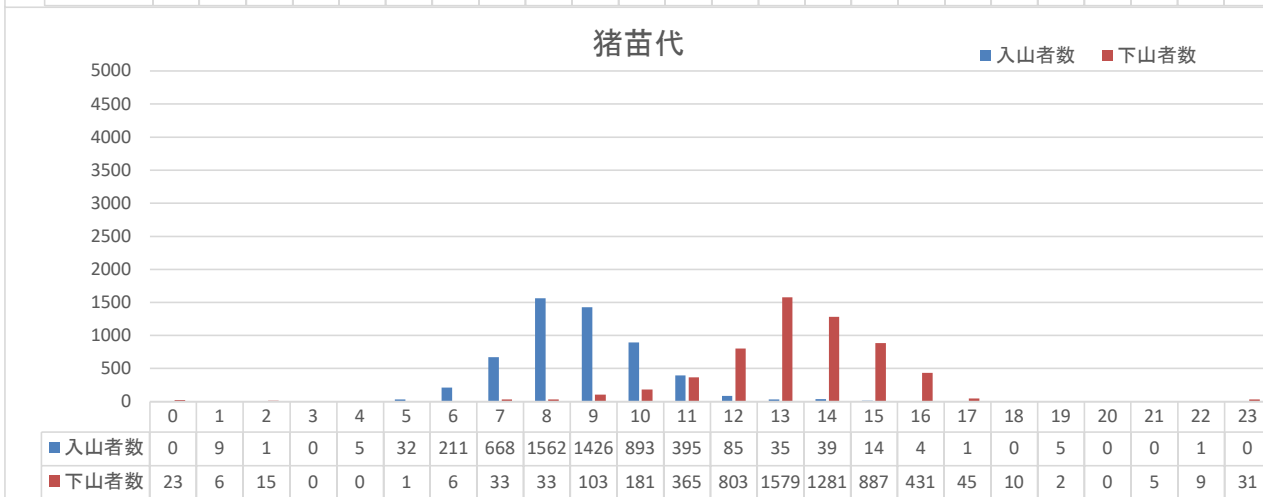

2022 時間帯別入下山者数