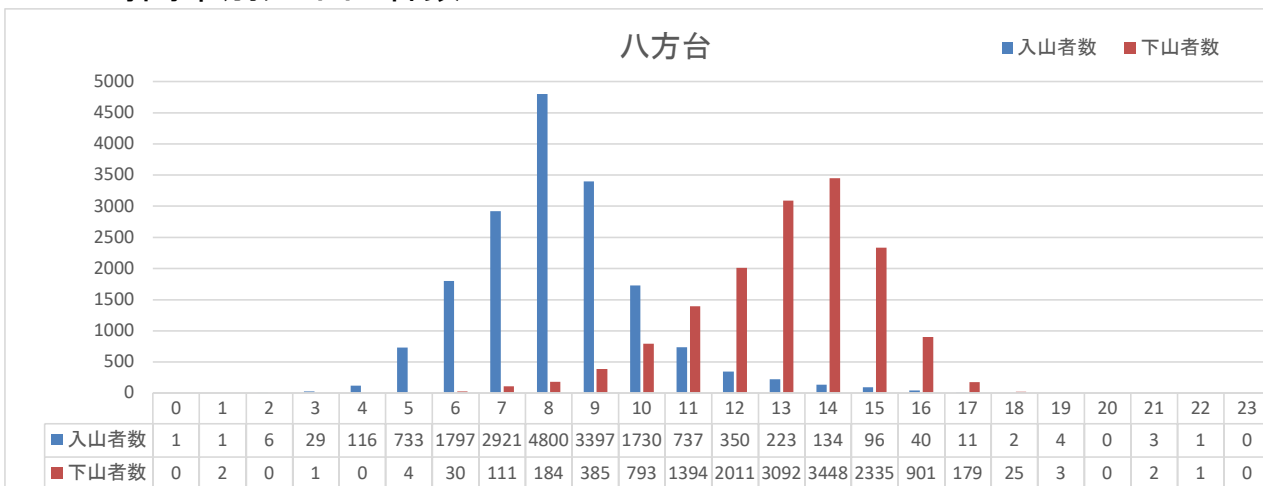

2022 時間帯別入下山者数