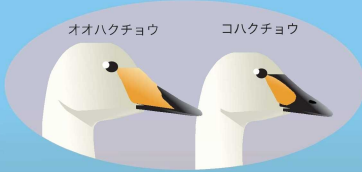

かぶくり園鑑

冬のバードウォッチング

ざかん

*カモはすべてオス（冬羽）です。（マガモのメスをのぞく）

(オス)

(メス)

マガモ

ホシハジロ

カルガモ

オナガガモ

コガモ

ミコアイサ

ハシビロガモ

オオバン

キンクロハジロ

カワアイサ

オオハクチョウ

コハクチョウ

ダイサギ

アオサギ

(幼鳥)

コハクチョウ

(成鳥)

オオハクチョウ