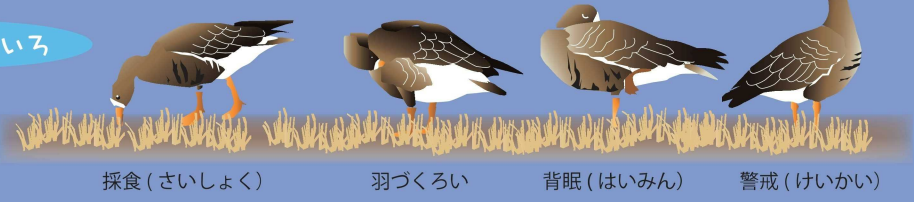

マガン 図鑑

マガン

マガン

飛びかたいろいろ

マガンの家族

マガンの一日

しぐさいろいろ

ガンの仲間たち

大きさをくらべ