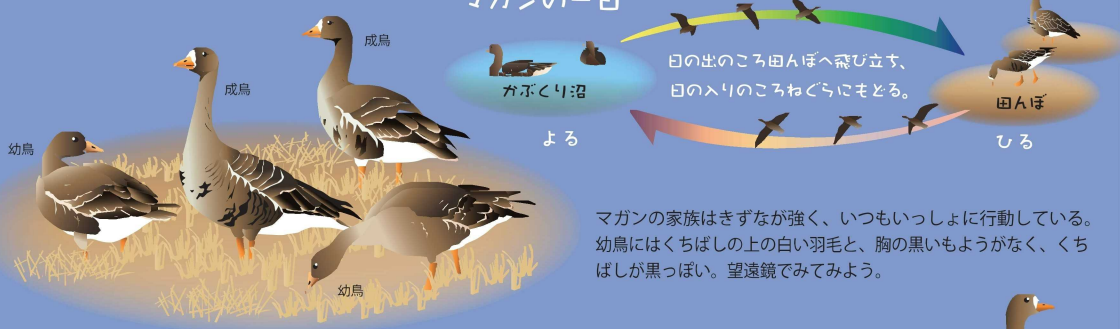

マガンの家族

マガンの一日