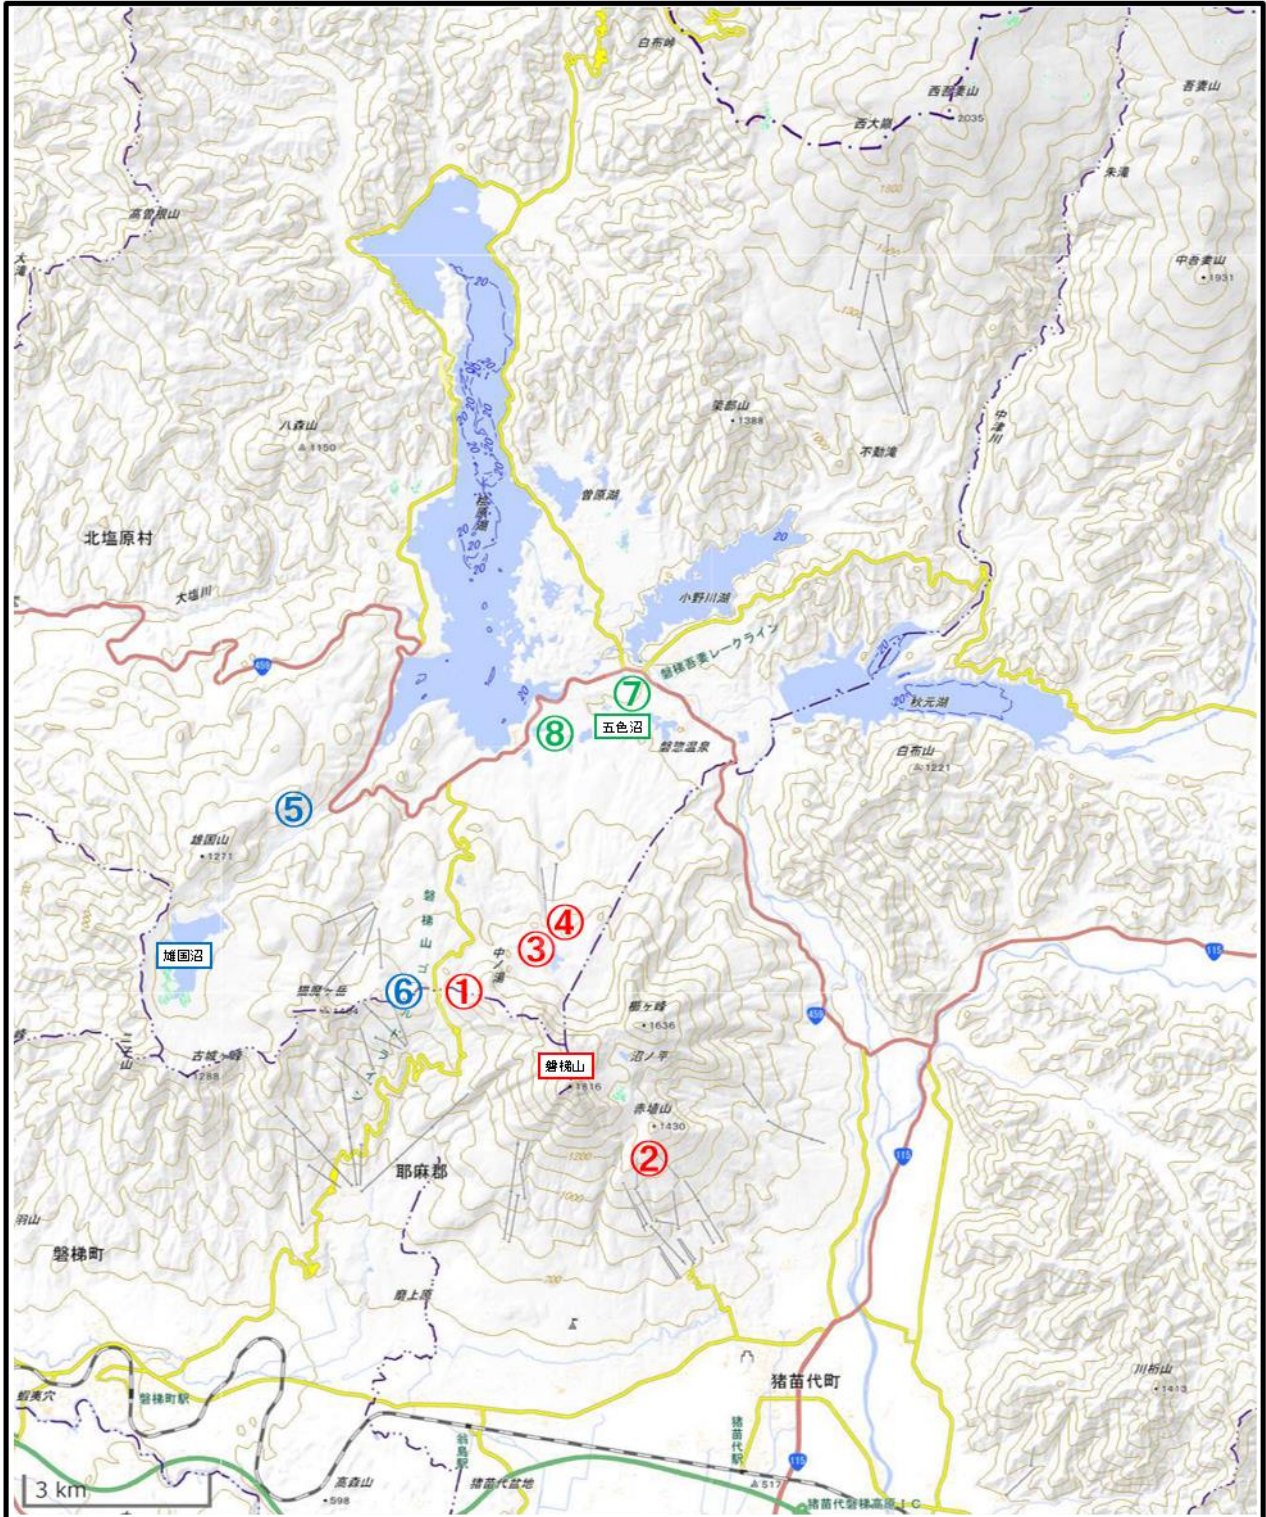

## 登山者カウンター設置位置 磐梯山/雄国沼/五色沼

①八方台登山口

③裏磐梯登山口(銅沼方面)

⑤雄子沢登山口

⑦毘沙門沼側入口

②猪苗代登山口

④裏磐梯登山口(噴火口方面)

⑥八方台登山口(猫魔ヶ岳方面)

⑧柳沼側入口

# 登山者カウンター設置位置 浄土平(一切経山・鎌沼)

⑨一切経山・鎌沼登山口