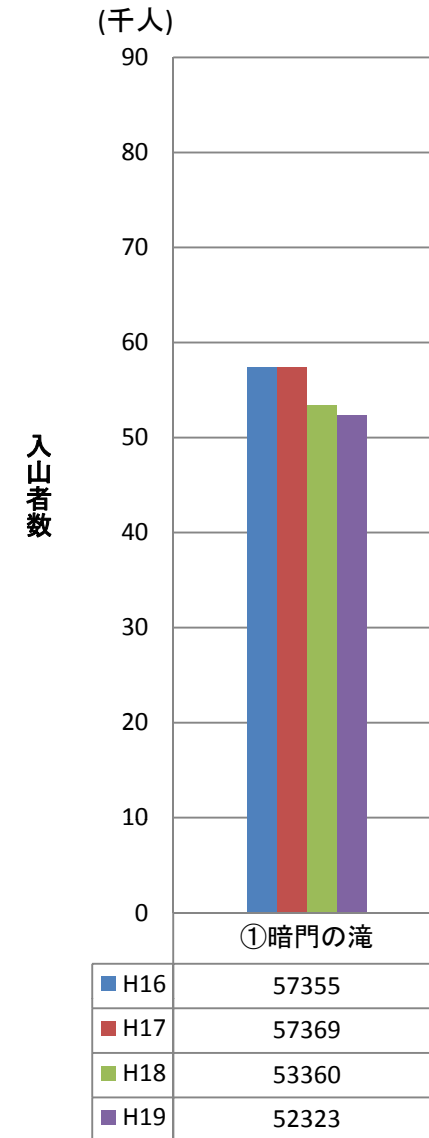

# 白神山地世界遺産地域入山者数の四年間の推移

別添資料 3-①  
東北地方環境事務所

# 白神山地世界遺産地域入山者数の四年間の推移

別添資料 3-②  
東北地方環境事務所

(千人)