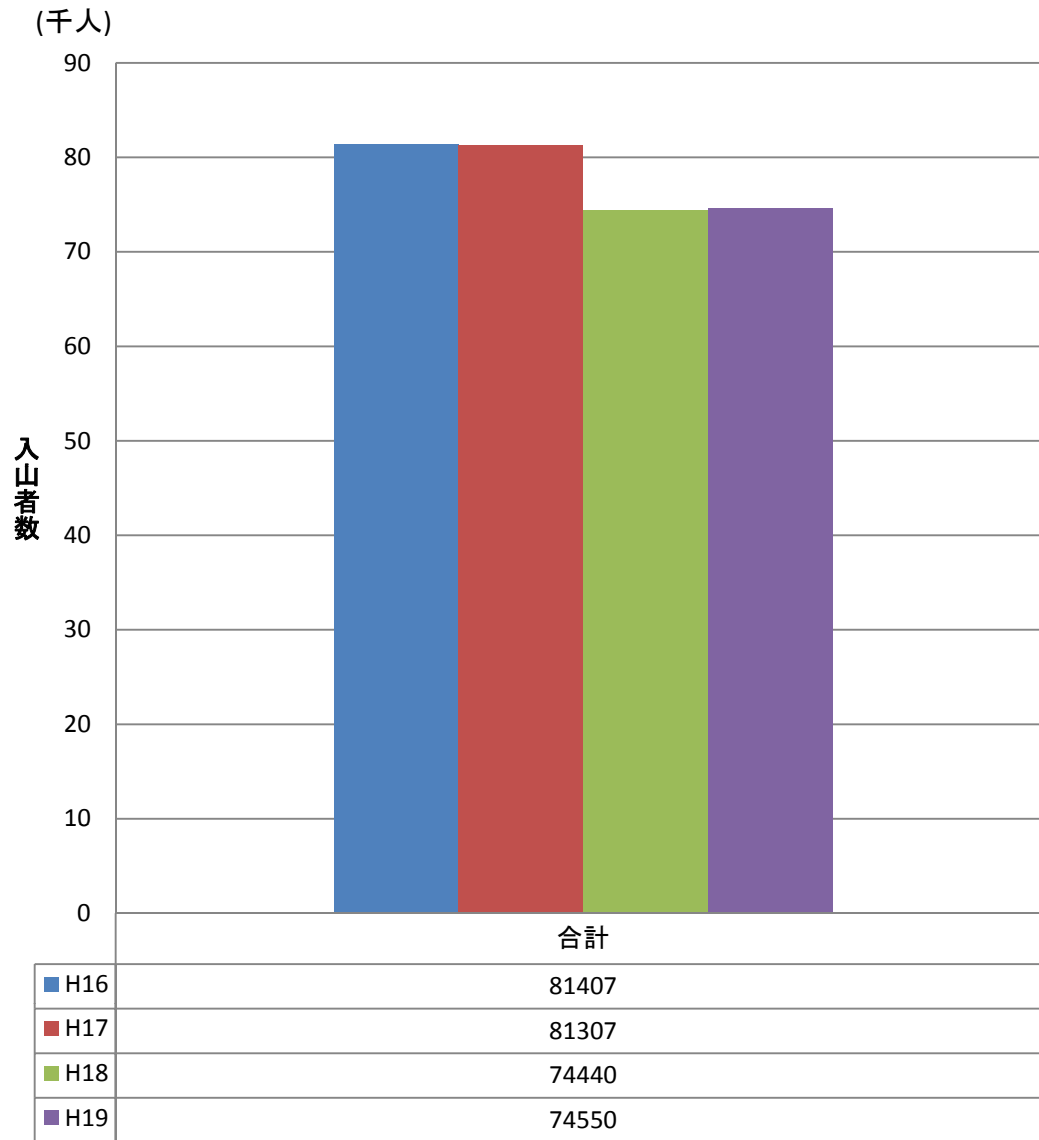

# 白神山地世界遺産地域入山者数の四年間の推移

別添資料 3-①  
東北地方環境事務所

# 白神山地世界遺産地域入山者数の四年間の推移

別添資料 3-②  
東北地方環境事務所

(千人)