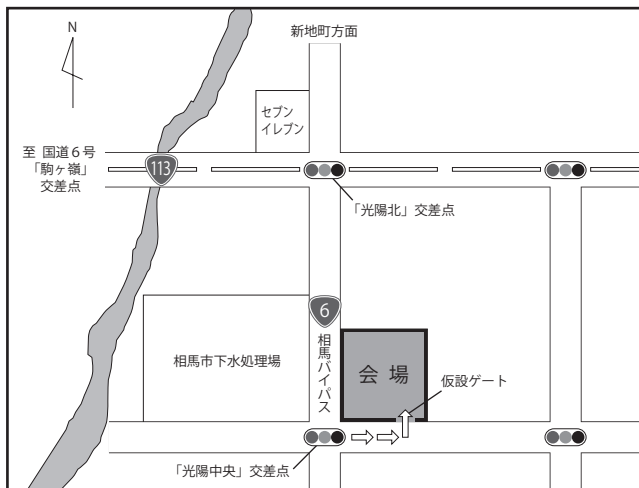

火納式会場案内図

■所在地

福島県相馬市光陽2丁目1番1号

J R相馬駅から車で約15分

■ご案内

- ・会場内に特設駐車場をご用意しております。