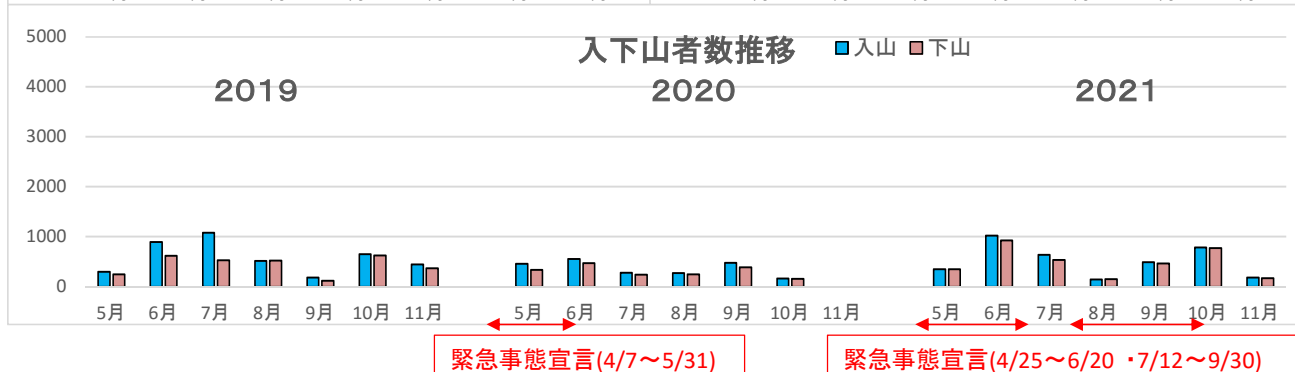

雄国沼 登山者数調査結果

| 雄子沢登山口 | | 5月 | 6月 | 7月 | 8月 | 9月 | 10月 | 11月 | 合計 | 調査期間 |
|--------|----|-----|------|------|-----|------|-----|-----|------|------------|
| 2019 | 入山 | 374 | 2213 | 2331 | 578 | 549 | 434 | 380 | 6859 | 5/28~11/10 |
| | 下山 | 459 | 2589 | 3280 | 628 | 934 | 486 | 372 | 8748 | |
| 2020 | 入山 | 159 | 1892 | 1769 | 583 | 910 | 812 | 130 | 6255 | 5/28~11/10 |
| | 下山 | 175 | 1973 | 1853 | 600 | 1147 | 961 | 141 | 6850 | |
| 2021 | 入山 | 195 | 4236 | 1794 | 389 | 527 | 775 | 182 | 8098 | 5/18~11/10 |
| | 下山 | 207 | 4420 | 1932 | 414 | 548 | 790 | 196 | 8507 | |

| 八方台(猫魔ヶ岳方面) | | 5月 | 6月 | 7月 | 8月 | 9月 | 10月 | 11月 | 合計 | 調査期間 |
|-------------|----|-----|------|------|-----|-----|-----|-----|------|-------------------------|
| 2019 | 入山 | 293 | 894 | 1080 | 511 | 180 | 647 | 445 | 4050 | 5/28~11/10 |
| | 下山 | 244 | 618 | 527 | 519 | 119 | 621 | 368 | 3016 | |
| 2020 | 入山 | 456 | 555 | 278 | 269 | 473 | 164 | | 2195 | 5/28~10/19 ※10/20~欠測 |
| | 下山 | 333 | 467 | 239 | 247 | 388 | 152 | | 1826 | |
| 2021 | 入山 | 344 | 1019 | 633 | 144 | 488 | 782 | 183 | 3593 | 5/14~11/10 |
| | 下山 | 344 | 925 | 532 | 149 | 463 | 769 | 169 | 3351 | |