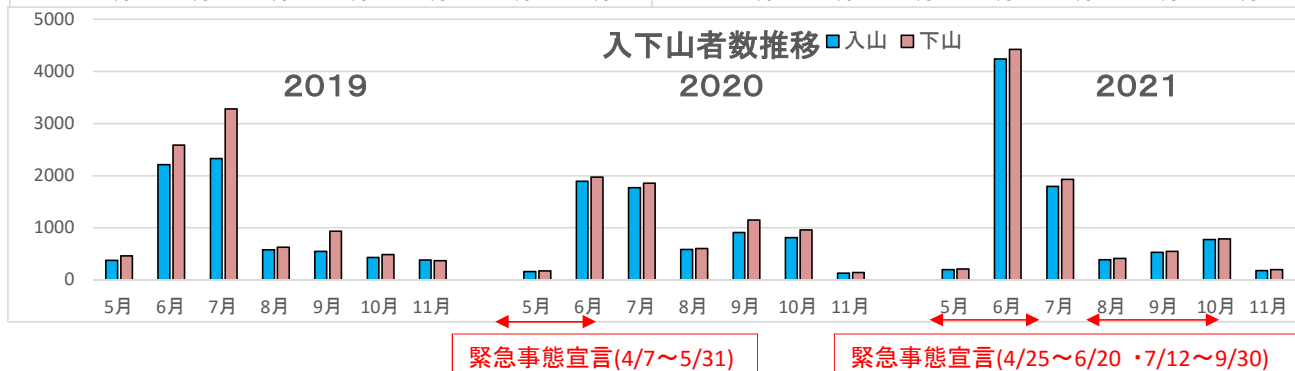

雄国沼 登山者数調査結果

| 雄子沢登山口 | | 5月 | 6月 | 7月 | 8月 | 9月 | 10月 | 11月 | 合計 | 調査期間 |
|--------|----|-----|------|------|-----|------|-----|-----|------|------------|
| 2019 | 入山 | 374 | 2213 | 2331 | 578 | 549 | 434 | 380 | 6859 | 5/28~11/10 |
| | 下山 | 459 | 2589 | 3280 | 628 | 934 | 486 | 372 | 8748 | |
| 2020 | 入山 | 159 | 1892 | 1769 | 583 | 910 | 812 | 130 | 6255 | 5/28~11/10 |
| | 下山 | 175 | 1973 | 1853 | 600 | 1147 | 961 | 141 | 6850 | |
| 2021 | 入山 | 195 | 4236 | 1794 | 389 | 527 | 775 | 182 | 8098 | 5/18~11/10 |
| | 下山 | 207 | 4420 | 1932 | 414 | 548 | 790 | 196 | 8507 | |

| 八方台(猫魔ヶ岳方面) | | 5月 | 6月 | 7月 | 8月 | 9月 | 10月 | 11月 | 合計 | 調査期間 |
|-------------|----|-----|------|------|-----|-----|-----|-----|------|-------------------------|
| 2019 | 入山 | 293 | 894 | 1080 | 511 | 180 | 647 | 445 | 4050 | 5/28~11/10 |
| | 下山 | 244 | 618 | 527 | 519 | 119 | 621 | 368 | 3016 | |
| 2020 | 入山 | 456 | 555 | 278 | 269 | 473 | 164 | | 2195 | 5/28~10/19 ※10/20~欠測 |
| | 下山 | 333 | 467 | 239 | 247 | 388 | 152 | | 1826 | |
| 2021 | 入山 | 344 | 1019 | 633 | 144 | 488 | 782 | 183 | 3593 | 5/14~11/10 |
| | 下山 | 344 | 925 | 532 | 149 | 463 | 769 | 169 | 3351 | |