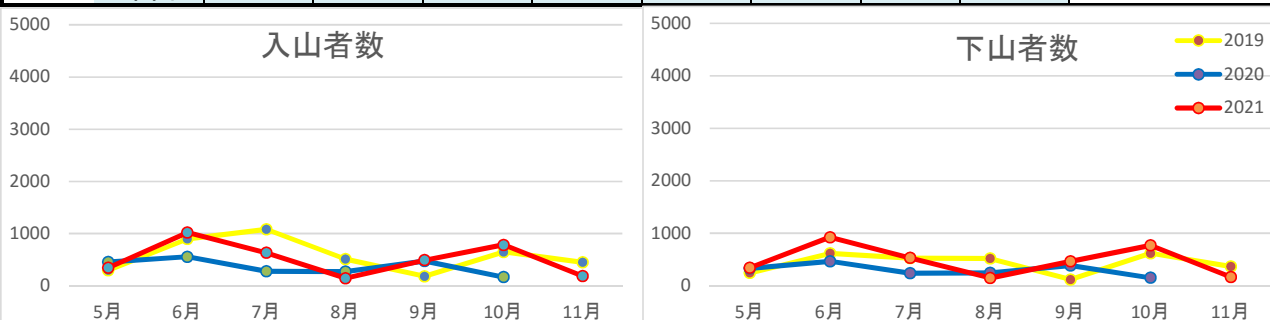

雄国沼 登山者数調査結果

| 雄子沢登山口 | | 5月 | 6月 | 7月 | 8月 | 9月 | 10月 | 11月 | 合計 | 調査期間 |
|--------|----|-----|------|------|-----|------|-----|-----|------|------------|
| 2019 | 入山 | 374 | 2213 | 2331 | 578 | 549 | 434 | 380 | 6859 | 5/28~11/10 |
| | 下山 | 459 | 2589 | 3280 | 628 | 934 | 486 | 372 | 8748 | |
| 2020 | 入山 | 159 | 1892 | 1769 | 583 | 910 | 812 | 130 | 6255 | 5/28~11/10 |
| | 下山 | 175 | 1973 | 1853 | 600 | 1147 | 961 | 141 | 6850 | |
| 2021 | 入山 | 195 | 4236 | 1794 | 389 | 527 | 775 | 182 | 8098 | 5/18~11/10 |
| | 下山 | 207 | 4420 | 1932 | 414 | 548 | 790 | 196 | 8507 | |

| 八方台(猫魔ヶ岳方面) | | 5月 | 6月 | 7月 | 8月 | 9月 | 10月 | 11月 | 合計 | 調査期間 |
|-------------|----|-----|------|------|-----|-----|-----|-----|------|-------------------------|
| 2019 | 入山 | 293 | 894 | 1080 | 511 | 180 | 647 | 445 | 4050 | 5/28~11/10 |
| | 下山 | 244 | 618 | 527 | 519 | 119 | 621 | 368 | 3016 | |
| 2020 | 入山 | 456 | 555 | 278 | 269 | 473 | 164 | | 2195 | 5/28~10/19 ※10/20~欠測 |
| | 下山 | 333 | 467 | 239 | 247 | 388 | 152 | | 1826 | |
| 2021 | 入山 | 344 | 1019 | 633 | 144 | 488 | 782 | 183 | 3593 | 5/14~11/10 |
| | 下山 | 344 | 925 | 532 | 149 | 463 | 769 | 169 | 3351 | |