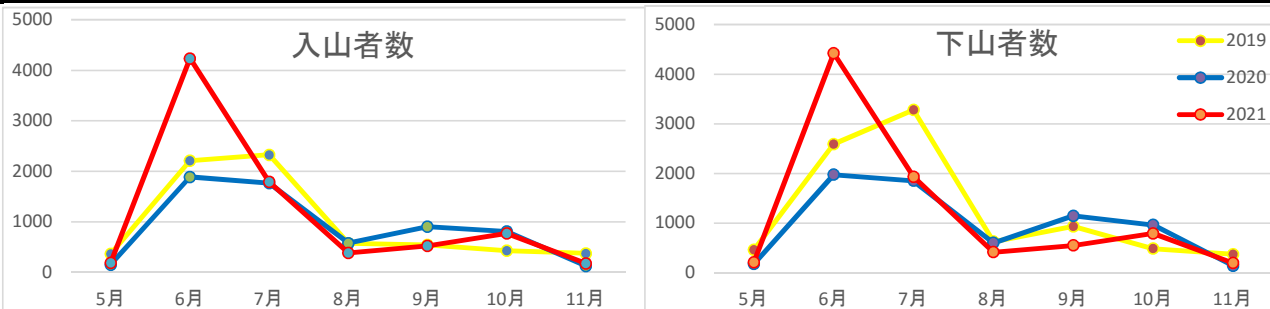

雄国沼 登山者数調査結果

| 雄子沢登山口 | | 5月 | 6月 | 7月 | 8月 | 9月 | 10月 | 11月 | 合計 | 調査期間 |
|--------|----|-----|------|------|-----|------|-----|-----|------|------------|
| 2019 | 入山 | 374 | 2213 | 2331 | 578 | 549 | 434 | 380 | 6859 | 5/28~11/10 |
| | 下山 | 459 | 2589 | 3280 | 628 | 934 | 486 | 372 | 8748 | |
| 2020 | 入山 | 159 | 1892 | 1769 | 583 | 910 | 812 | 130 | 6255 | 5/28~11/10 |
| | 下山 | 175 | 1973 | 1853 | 600 | 1147 | 961 | 141 | 6850 | |
| 2021 | 入山 | 195 | 4236 | 1794 | 389 | 527 | 775 | 182 | 8098 | 5/18~11/10 |
| | 下山 | 207 | 4420 | 1932 | 414 | 548 | 790 | 196 | 8507 | |

| 八方台(猫魔ヶ岳方面) | | 5月 | 6月 | 7月 | 8月 | 9月 | 10月 | 11月 | 合計 | 調査期間 |
|-------------|----|-----|------|------|-----|-----|-----|-----|------|-------------------------|
| 2019 | 入山 | 293 | 894 | 1080 | 511 | 180 | 647 | 445 | 4050 | 5/28~11/10 |
| | 下山 | 244 | 618 | 527 | 519 | 119 | 621 | 368 | 3016 | |
| 2020 | 入山 | 456 | 555 | 278 | 269 | 473 | 164 | | 2195 | 5/28~10/19 ※10/20~欠測 |
| | 下山 | 333 | 467 | 239 | 247 | 388 | 152 | | 1826 | |
| 2021 | 入山 | 344 | 1019 | 633 | 144 | 488 | 782 | 183 | 3593 | 5/14~11/10 |
| | 下山 | 344 | 925 | 532 | 149 | 463 | 769 | 169 | 3351 | |