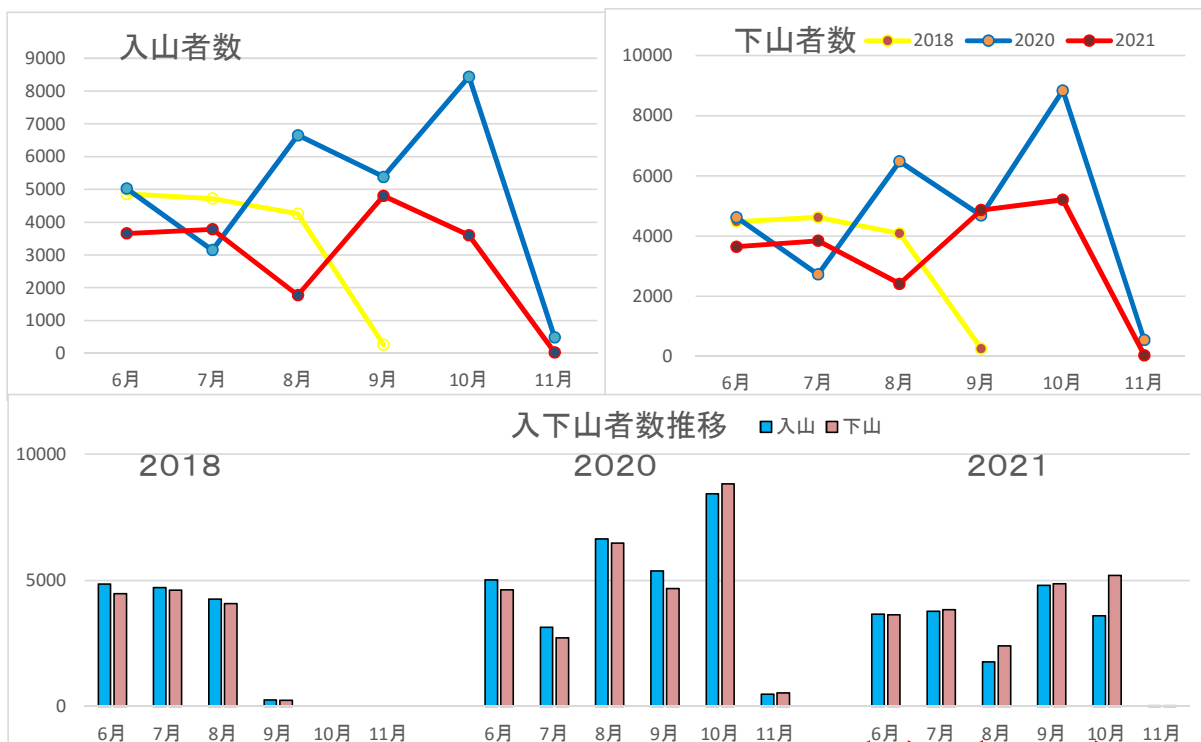

浄土平 登山者数調査結果

浄土平		6月	7月	8月	9月	10月	11月	合計	調査期間
2018	入山	4857	4721	4256	257			14091	6/1~9/7 ※9/10以降は火山活動活発化による通行規制のため未計測
	下山	4478	4618	4085	252			13433	
2019	入山								※磐梯吾妻スカイライン通行規制及び登山道通規制のため未計測
	下山								
2020	入山	5025	3145	6650	5380	8430	488	29118	6/1~11/12
	下山	4623	2724	6479	4683	8834	542	27885	
2021	入山	3659	3780	1769	4801	3598	28	17635	6/1~11/10
	下山	3643	3837	2408	4862	5204	36	19990	