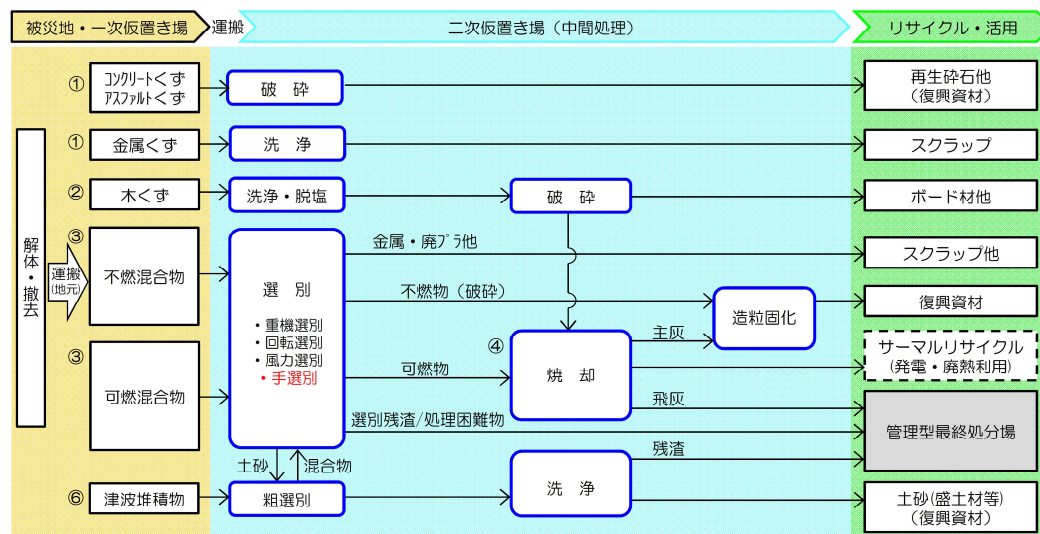

No. 43 : 破碎・選別実施後に何種類の廃棄物等に分類したか？

関心度: ★★★★★

東日本大震災災害廃棄物処理の報告や仙台市 HP によれば、廃自動車等を除くと、破碎・選別実施後に概ね 6~7 種類に分類している。

東日本大震災災害廃棄物処理の報告 : 【19 ページ、25 ページ】

○岩手県における標準的な中間処理・分別の例

図中の番号①、②・・・は、文中(6)の①、②、・・・に対応

図-6 二次仮置き場における標準的な中間処理フロー (岩手県)

○宮城県における標準的な中間処理・分別の例

図中の番号①、②・・・は、文中(5)の①、②、・・・に対応

図-13 二次仮置き場における標準的な中間処理フロー (宮城県)

仙台市 HP : 【震災廃棄物（がれき）の処理】

http://www.city.sendai.jp/sumiyoi/gomi/gareki/1203402_2870.html

○仙台市における中間処理・分別の例