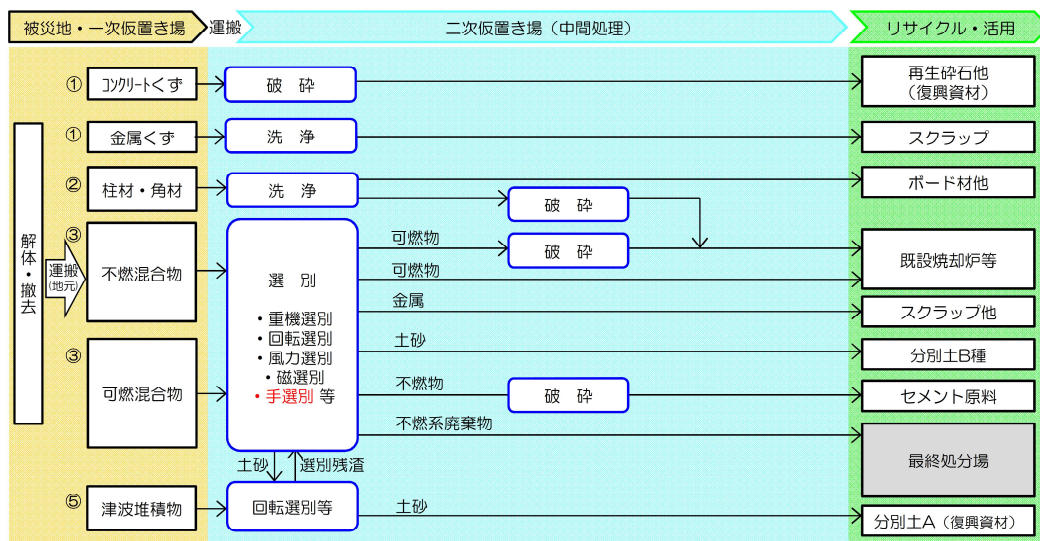

No. 43 : 破碎・選別実施後に何種類の廃棄物等に分類したか？

関心度: ★★★★★

東日本大震災災害廃棄物処理の報告や仙台市 HP によれば、廃自動車等を除くと、破碎・選別実施後に概ね 6~7 種類に分類している。

東日本大震災災害廃棄物処理の報告 : 【19 ページ、25 ページ】

○岩手県における標準的な中間処理・分別の例

図中の番号①、②・・・は、文中(6)の①、②、・・・に対応

図-6 二次仮置き場における標準的な中間処理フロー (岩手県)

○宮城県における標準的な中間処理・分別の例

図中の番号①、②・・・は、文中(5)の①、②、・・・に対応

図-13 二次仮置き場における標準的な中間処理フロー (宮城県)

仙台市 HP : 【震災廃棄物（がれき）の処理】

http://www.city.sendai.jp/sumiyoi/gomi/gareki/1203402_2870.html

○仙台市における中間処理・分別の例