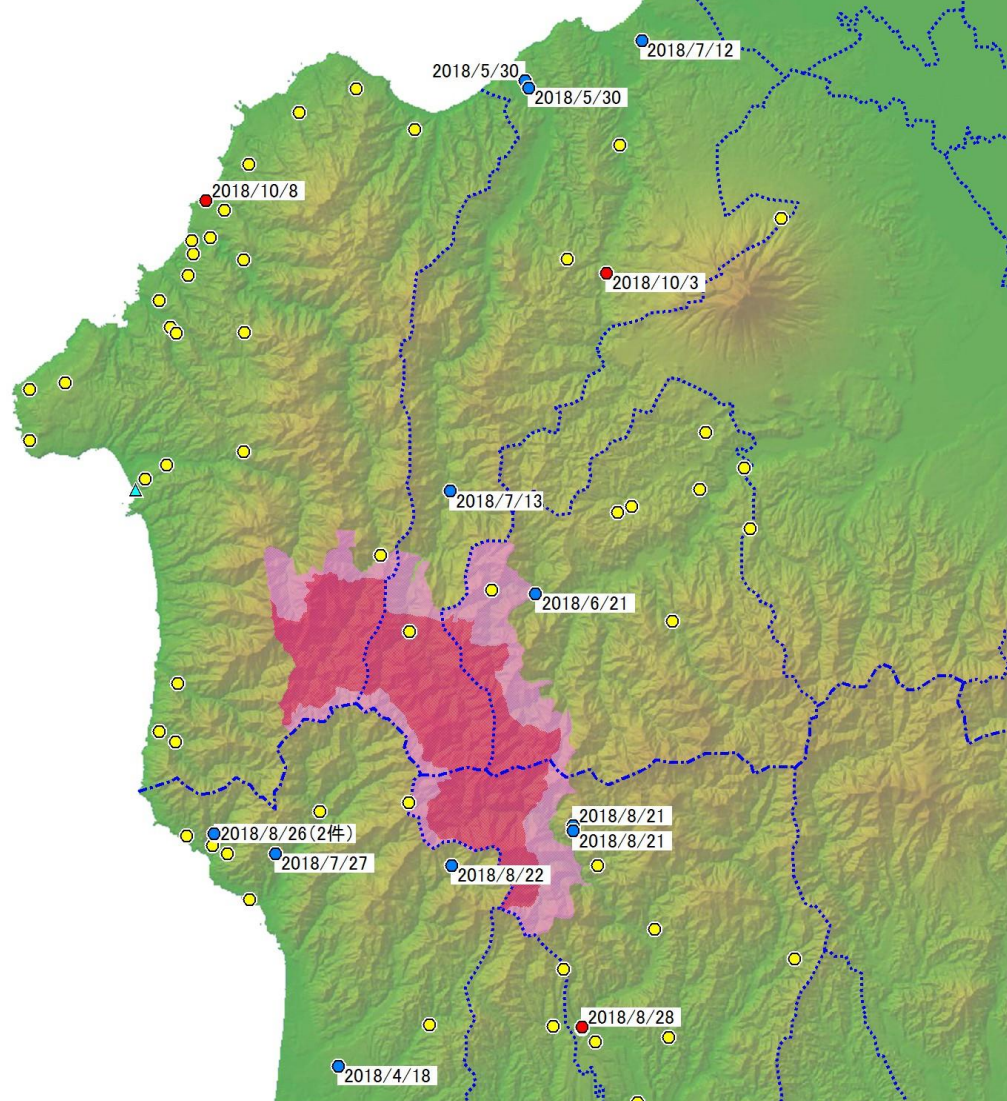

白神山地周辺におけるニホンジカ等確認地点(平成30年10月19日現在)

- 今回確認地点 : 3件
- 平成30年度における前回までの確認地点 : 12件
- 平成26~29年度確認地点 : 89件
- ▲ 【参考】イノシシ確認地点 : 2件
- 世界遺産核心地域
- 世界遺産緩衝地域
- 白神山地周辺外(情報の記載なし)
- - - 県境
- 市町村界

※写真や死体などで確実にニホンジカやイノシシと確認された情報のみ記載
 ※白神山地周辺:青森県鰹ヶ沢町・深浦町・西目屋村、秋田県能代市・八峰町・藤里町
 ※行政界出典: 国土地理院ウェブサイト(<http://www.gsi.go.jp/>)
 地球地図日本データ(行政界)を加工して作成